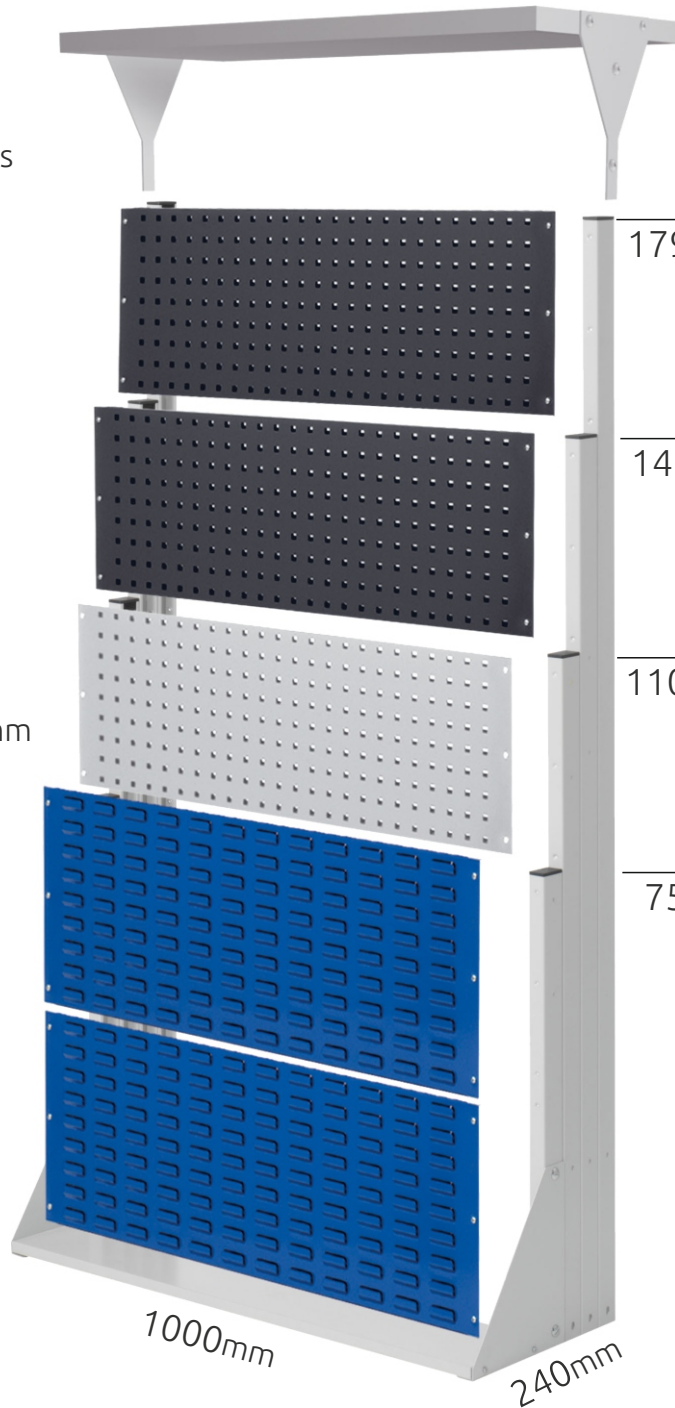

Metalinė lentynėlė
995x500x30mm

108.90 €
90€ be PVM

KAP7070020013

1790mm rėmas 5 sienelėms

193.60 €
160€ be PVM

KAP7005000013

1450mm rėmas 4 sienelėms

163.35 €
135€ be PVM

KAP7004000013

1100mm rėmas 3 sienelėms

130.68 €
108€ be PVM

KAP7003000013

750mm rėmas 2 sienelėms

128.26 €
106€ be PVM

KAP7002000013