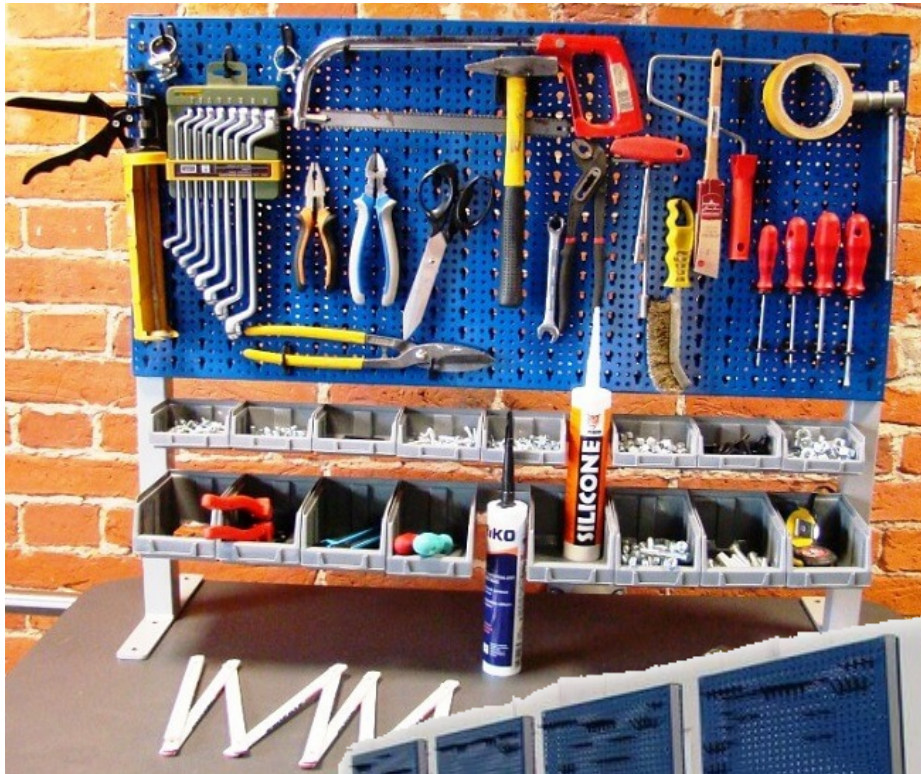

© UAB Įranga verslui

📍 Šilagėlių g. 1, Kaunas LT-52321

☎ +370 37 350010, +370 620 55055

✉ info@irangaverslui.lt