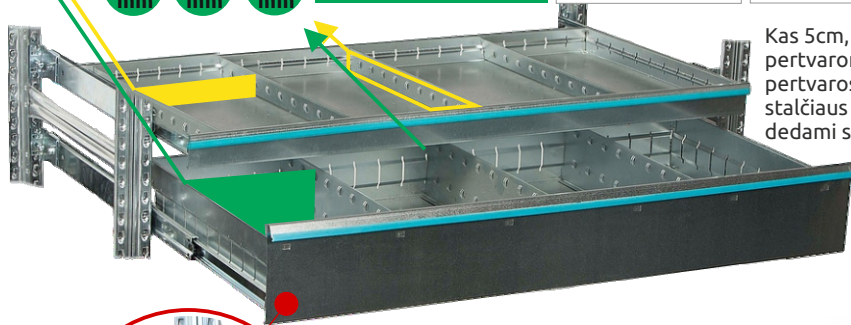

Kas 5cm, stalčių sienelės turi išpjovas pertvaroms montuoti. Sumontuotas pertvaros papildomai prisukamos prie stalčiaus pagrindo. Tarp jų gali būti dedami skirtukai.

Spynelė
12€

66 / 99mm ir 165 / 264 / 363mm stalčių šonai yra vienodo aukščio - skiriasi tik jų fasadai.

66 / 99mm stalčiams skirtos pertvaros bei skirtukai pažymėti geltona, o 165 / 264 / 363mm stalčiams - žalia spalva.

Visų tipų stalčiuose gali būti montuojamos spynelės.