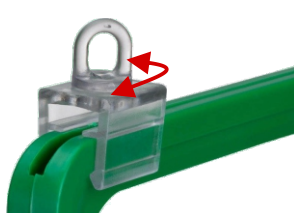

POSSPY

Detailė rėmeliams sujungti

0.97 €

0.8€ be PVM

KON0235

Laikikliai su sukiojama kilpele (2vnt.)

1.15 €

0.95€ be PVM