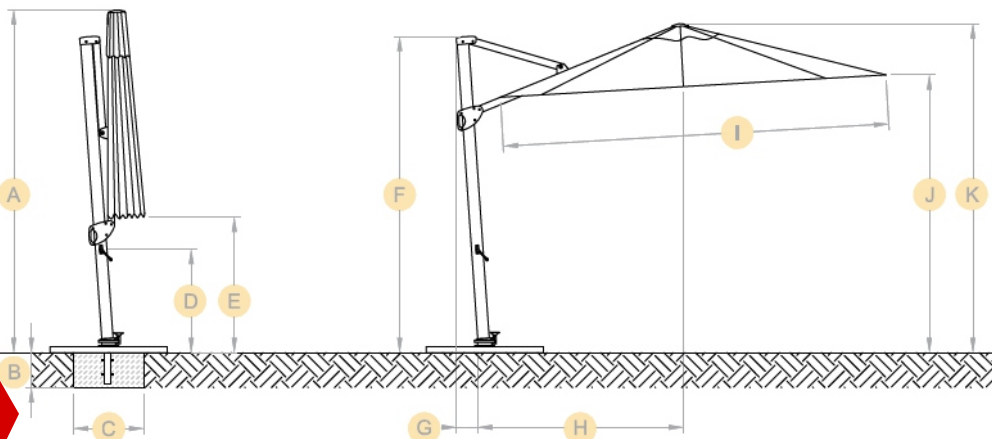

I	350		300x300	
A	310cm			285cm
K	297cm			275cm
J	223cm			216cm
E	123cm			57cm
F	277cm			265cm
G	24cm			18cm
H	215cm			187cm
D	84cm			84cm
	Pagrindas įbetonavimui BxC	80x60x60cm		80x60x60cm
	Skėčio stovas	98x65mm		98x65mm
	Skėčio pakuotės matmenys	300x50x25cm		375x50x25cm
	Kryžminio pagrindo pakuotės matmenys	110x20x14cm		110x20x14cm
	Skėčio svoris	49kg		49kg