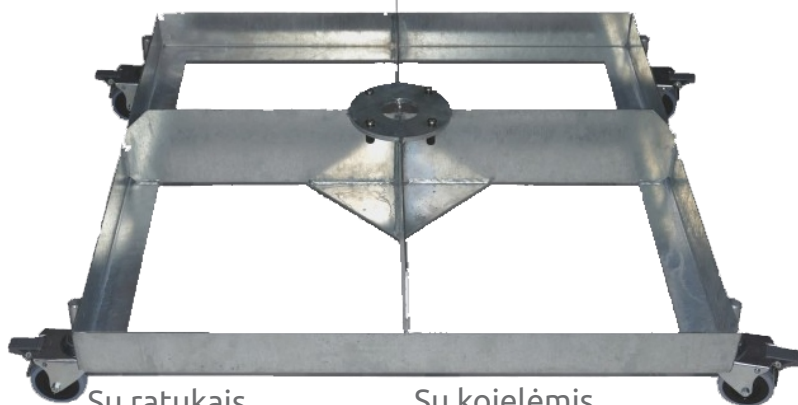

užpildžius smėliu - 25kg

**121 €**

100€ be PVM

4 trinkelės

*Pagrindui prispausti galite naudoti ir paprastas, 5cm aukščio betonines šaligatvių trinkeles!*

**NAUJIENA!**

mobilus, 8 (40x40x5cm) trinkelėms pritaikytas stovas: