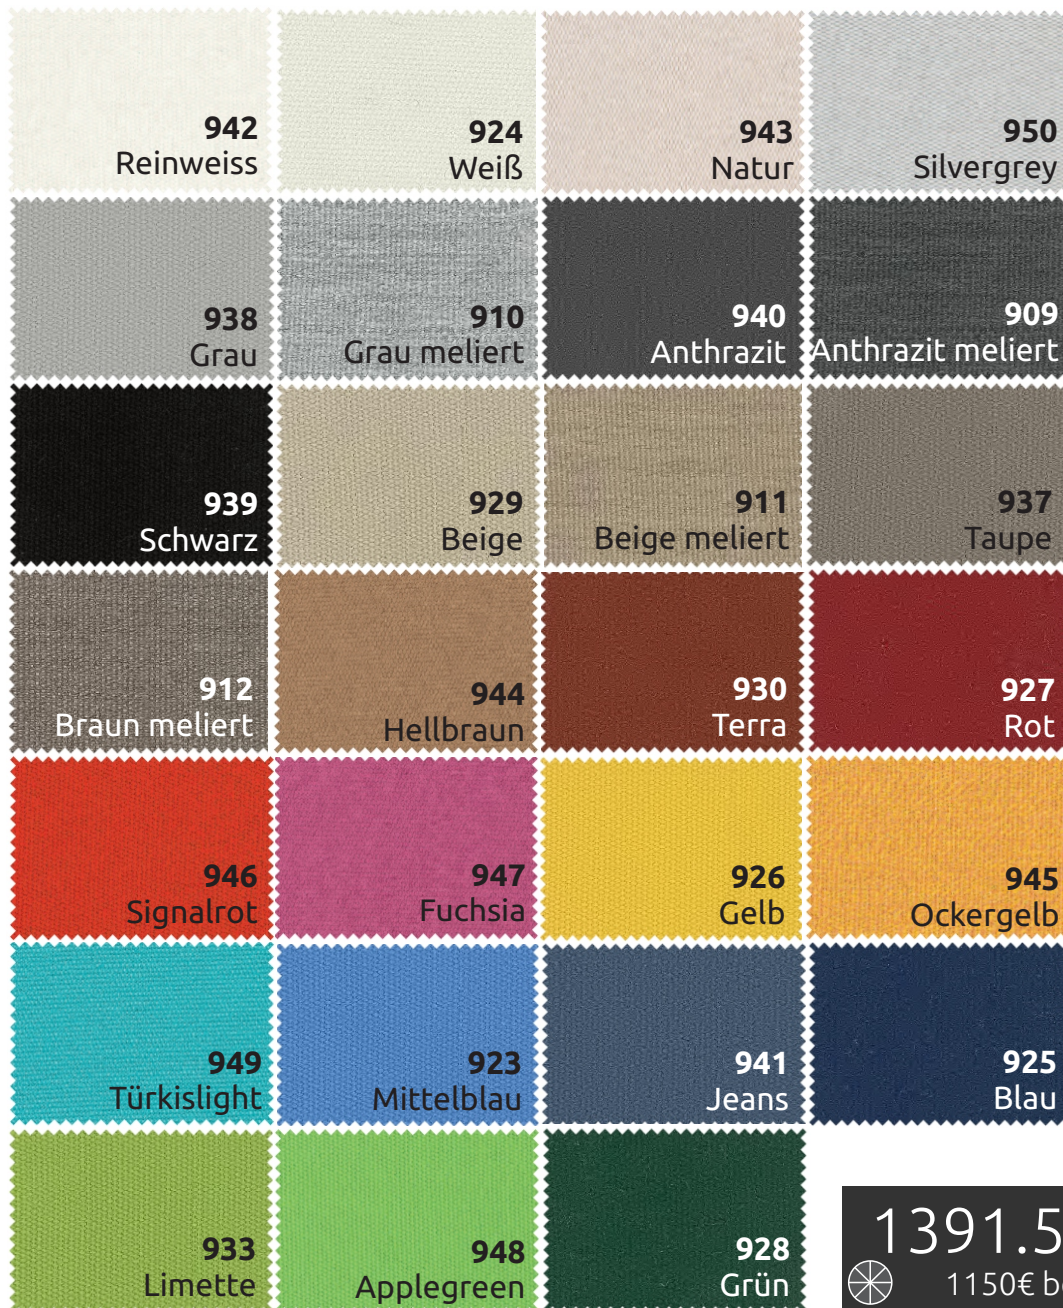

Saint - Tropez XL kainos:

Skėčius galite įsigyti su standartiniais polisterio, arba premium kokybės **Agora** bei **Lifestyle** gaubtais. Visų tipų gaubtai vienodai gerai apsaugo nuo saulės, yra ilgaamžiai. Skiriasi tik jų spalvinė gama, audinio savybės, atsparumas blukimui bei pralaidumas vandeniui. Pati skėčio konstrukcija nesiskiria. Gaubtai lengvai nusiima, juos galima plauti ar pakeisti naujais.

Pilno dažymo, 100% polisteris **240g/m²**, atstumiantis vandenį (ilgiau lyjant - praleidžia dulksną), atsparumas blukimui - **5-6**, UV spinduliams - **UPF50+**
Apsauginis skėčio gaubtas - tos pačios spalvos kaip ir gaubtas.

STANDARD

1028.50 €
850€ be PVM

PREMIUM Agora

(agora)

Dvigubo dažymo, 100% poliakrilas **AGORA 260g/m²** su **TEFLONO** danga, atsparumas blukimui - **6-8**, UV spinduliams - **UPF50+**

AGORA - išskirtinės kokybės, ryškūs, sunkiai blunkantys audiniai su aukščiausius Australijos standartus atitinkančia apsauga nuo UV spindulių - **UPF50+** (AS/NSZ 4399-1996).

TEFLONAS - atstumia vandenį, suteikia audiniui ilgalaikį atsparumą alyvoms, vandens pagrindo beicams, dulksmoms, kitiems teršalams. Ši apsauga nepakeičia audinio spalvos, struktūros, laidumo orui.

Skėčiai komplektuojami su rusvos arba pilkšvos spalvos apsauginiais uždangalais.

1391.50 € 1150€ be PVM
1452 € 1200€ be PVM

PREMIUM Lifestyle

dralon®
inside

Retro dizaino, 100% poliakrilas **DRALON 190g/m²** yra itin lengvai prižiūrimas, patvarus ir ilgaamžis. Skėčiai komplektuojami su pilkšvos spalvos apsauginiais uždangalais.

1391.50 € 1150€ be PVM
1452 € 1200€ be PVM