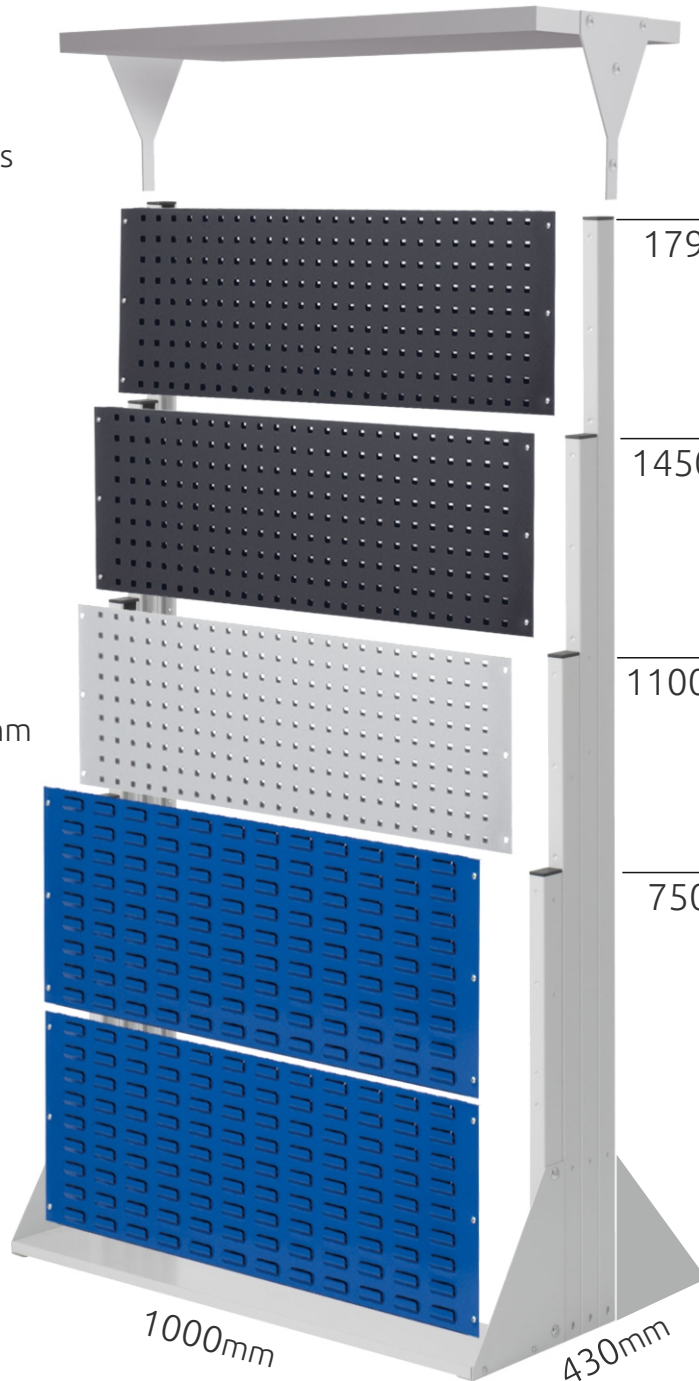

Metalinė lentynėlė
995x500x30mm

108.90 €
90€ be PVM

KAP7070020013

1790mm rėmas 10 sienelių

254.10 €
210€ be PVM

KAP7009000013

1450mm rėmas 8 sienelėms

229.90 €
190€ be PVM

KAP7008000013

1100mm rėmas 6 sienelėms

217.80 €
180€ be PVM

KAP7007000013

750mm rėmas 4 sienelėms

193.60 €
160€ be PVM

KAP7006000013