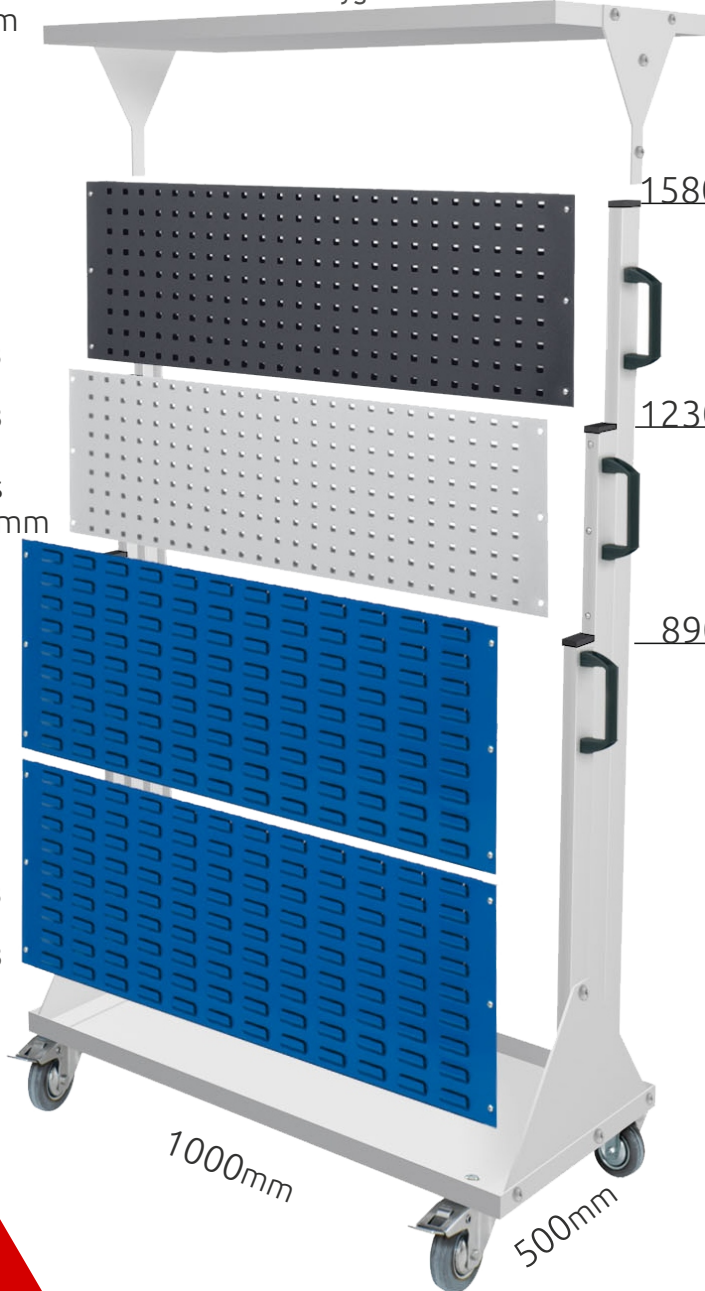

Dvipusiai vežimėliai - darbinės sienelės

890 - 1580mm aukščio, 1000mm pločio **Kappes** (Vokietija) dvipusiai vežimėliai pritaikyti perforuotoms sienelėms bei dėžutėms kabinti skirtoms sienelėms tvirtinti.

Abiejų tipų sienelės yra vienodo dydžio (1000x343mm), todėl jas galima tvirtinti pageidaujama tvarka, į jas tvirtinti įvairius **Kappes** kabliukus bei **Bull** serijos plastikines dėžutes.

Metalinės lentynėlės
995x500x30mm

108.90 €
90€ be PVM

su borteliais: KAP7070020013
lygi: KAP7070010013

Lentyna mediniu
intarpu

211.75 €
175€ be PVM

KAP7070040013

Lentyna guminiu
pagrindu

127.05 €
105€ be PVM

KAP7070030013

Perforuotos sienelės
laikikliams tvirtinti
1000x343mm

45.98 €
38€ be PVM

pilka RAL7035 KAP7065000013
mėlyna RAL5010 KAP7065000021
antracito RAL7016 KAP7065000008

Sienelės dėžutėms
tvirtinti 1000x343mm

47.19 €
39€ be PVM

pilka RAL7035 KAP7066000013
mėlyna RAL5010 KAP7066000021
antracito RAL7016 KAP7066000008

1580mm

vežimėlis 8 sienelėms

356.95 €
295€ be PVM

KAP7022000013

1230mm

vežimėlis 6 sienelėms

338.80 €
280€ be PVM

KAP7021000013

890mm

vežimėlis 4 sienelėms

326.70 €
270€ be PVM

KAP7020000013