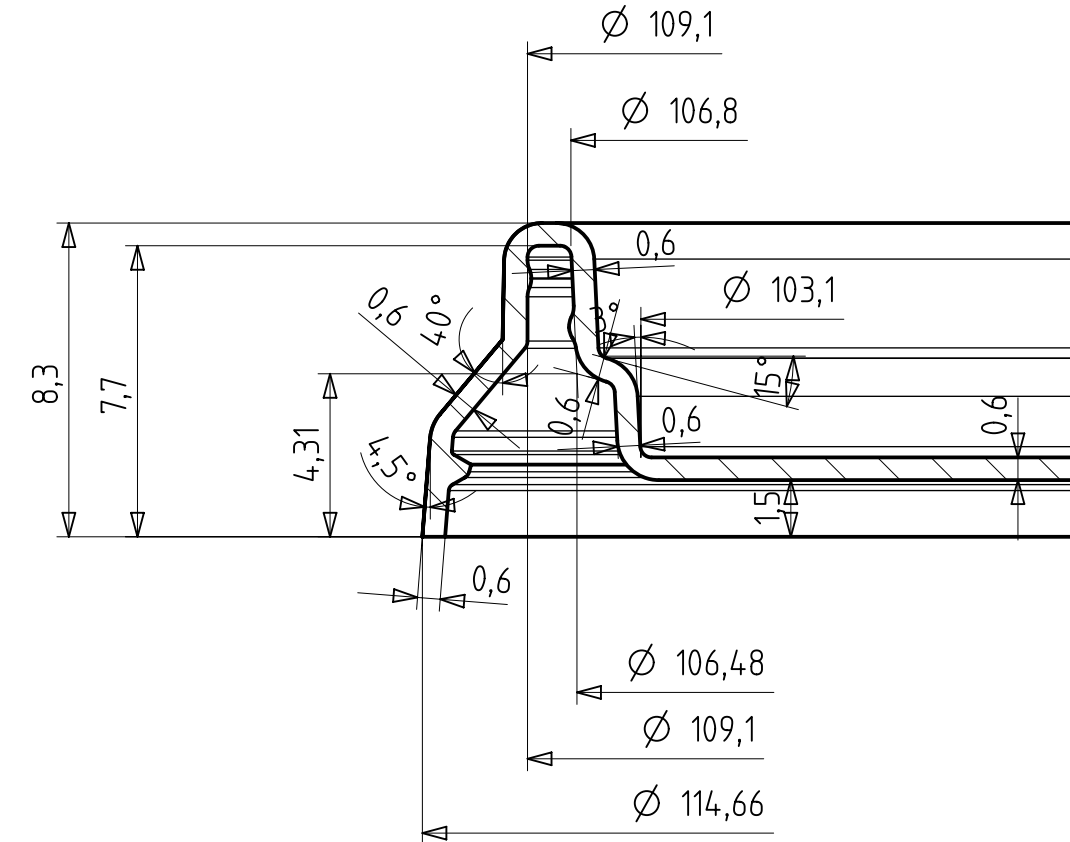

Detail W  
M 7:1

Schnitt C-C

Schnitt D-D

Schnitt A-A

Schnitt B-B

Schnitt E-E

Detail X  
M 5:1

Detail Y  
M 5:1

Detail Z  
M 5:1

Ansicht Deckel von unten

Ansicht Eimer von unten

Ansicht von oben  
Eimer mit Deckel

polierte Fläche Deckel: 7,2 dm<sup>2</sup>  
 polierte Fläche Deckel: 2,8 dm<sup>2</sup>  
 Volumen Eimer bis Deckelunterkante: 0,555dm<sup>3</sup>  
 Volumen Eimer bis Eimeroberkante: 0,623dm<sup>3</sup>  
 Artikelvolumen Eimer: 25,97cm<sup>3</sup>  
 Artikelvolumen Deckel: 8,60cm<sup>3</sup>

<b>AUER Packaging GmbH</b> Am Krall 25/27 D-43129 Amsberg		Maßstab <b>F:1</b> 2013 1000 • 2013 1015	
Bearb. M.P.	Datum 19.12.2013	Eimer rund 0,55l + Deckel rund 118	
B. Steg, Rille, Wand 08.10.2014 MS	A. ... 26.05.2014 MS	Blatt 8	
Bearb. Änderung Datum Name	Größe A1		