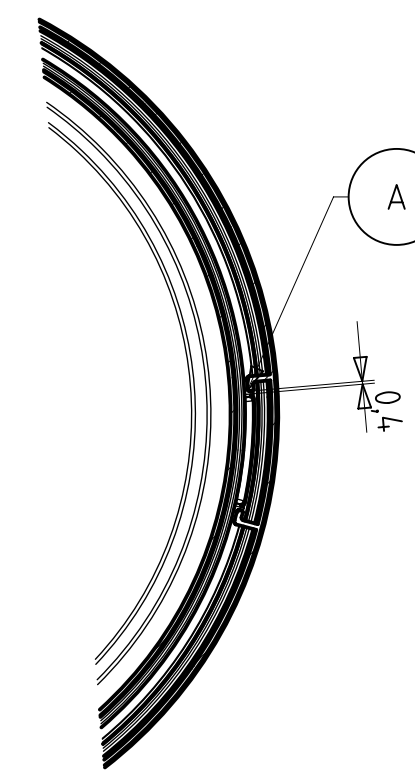

Detail W  
M 7:1

Schnitt C-C

Schnitt D-D

Schnitt A-A

Schnitt B-B

Schnitt E-E

Detail X  
M 5:1

Detail Y  
M 5:1

Detail Z  
M 5:1

Ansicht Deckel von unten

Ansicht Eimer von unten

Ansicht von oben  
Eimer mit Deckel

polierte Fläche Deckel: 7,2 dm<sup>2</sup>  
 polierte Fläche Deckel: 2,8 dm<sup>2</sup>  
 Volumen Eimer bis Deckelunterkante: 0,555dm<sup>3</sup>  
 Volumen Eimer bis Eimeroberkante: 0,623dm<sup>3</sup>  
 Artikelvolumen Eimer: 25,97cm<sup>3</sup>  
 Artikelvolumen Deckel: 8,60cm<sup>3</sup>

<b>AUER Packaging GmbH</b> Am Krall 25/27 D-43129 Amsberg		Maßstab <b>F:1</b> 2013 1000 • 2013 1015	
Bearb. M.P.	Datum 19.12.2013	Eimer rund 0,55l + Deckel rund 118	
B. Steg, Rille, Wand 08.10.2014 MS	A. ... 26.05.2014 MS	Blatt 8	
Bearb. Änderung Datum Name	Größe A1		