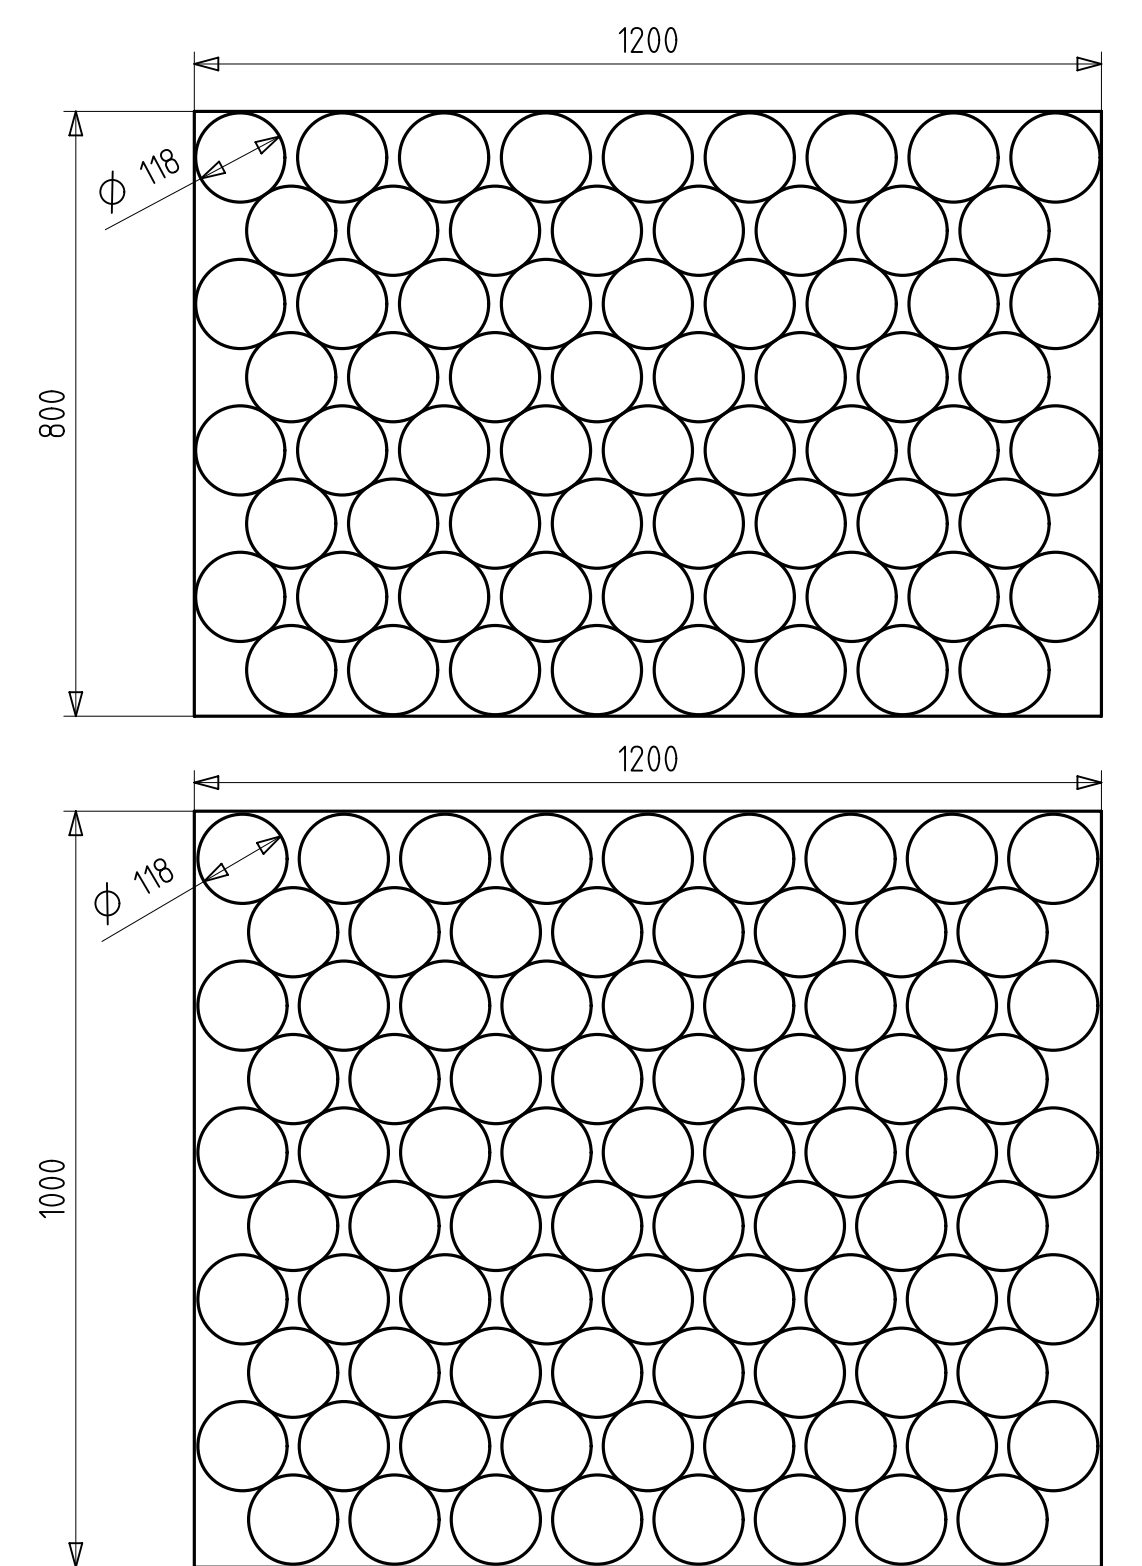

Detail W  
M 7:1

Schnitt C-C

Schnitt D-D

Schnitt A-A

Schnitt B-B

Schnitt E-E

Detail X  
M 5:1

Detail Y  
M 5:1

Detail Z  
M 5:1

Ansicht Deckel von unten

Ansicht Eimer von unten

Ansicht von oben  
Eimer mit Deckel

polierte Fläche Deckel: 7,2 dm<sup>2</sup>  
 polierte Fläche Deckel: 2,8 dm<sup>2</sup>  
 Volumen Eimer bis Deckelunterkante: 0,555dm<sup>3</sup>  
 Volumen Eimer bis Eimeroberkante: 0,623dm<sup>3</sup>  
 Artikelvolumen Eimer: 25,97cm<sup>3</sup>  
 Artikelvolumen Deckel: 8,60cm<sup>3</sup>

<b>AUER Packaging GmbH</b> Am Krall 25/27 D-43129 Amsberg		Maßstab <b>F:1</b> 2013 1000 • 2013 1015	
Bearb. M.P.	Datum 19.12.2013	Eimer rund 0,55l + Deckel rund 118	
B. Steg, Rille, Wand 08.10.2014 MS	A. ... 26.05.2014 MS	Blatt 8	
Bearb. Änderung Datum Name	Größe A1		