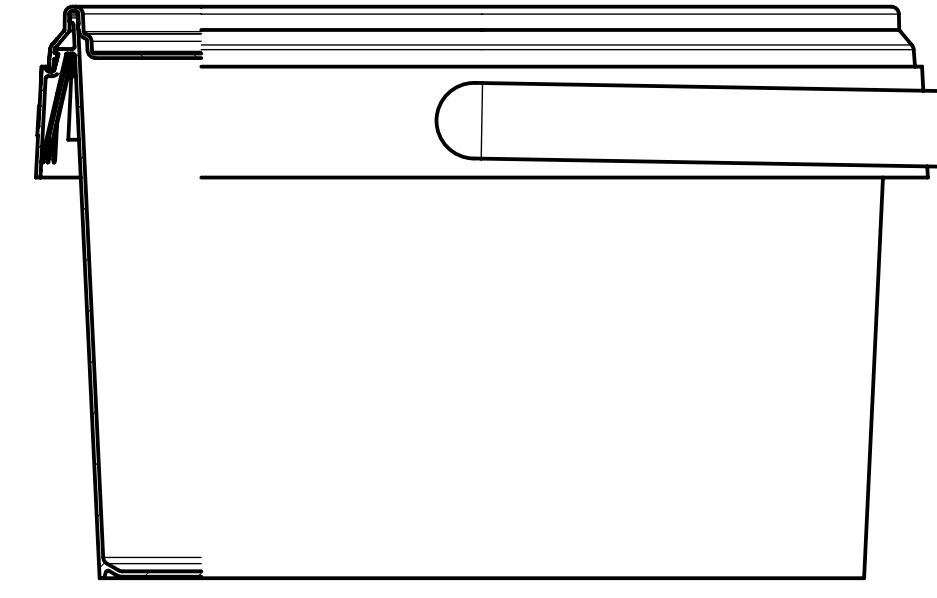

Detail W  
M 7:1

Schnitt C-C

Schnitt D-D

Schnitt A-A

Schnitt B-B

Schnitt E-E

Detail X  
M 5:1

Detail Y  
M 5:1

Detail Z  
M 5:1

Ansicht Deckel von unten

Ansicht Eimer von unten

Ansicht von oben  
Eimer mit Deckel

polierte Fläche Deckel: 7,2 dm<sup>2</sup>  
 polierte Fläche Deckel: 2,8 dm<sup>2</sup>  
 Volumen Eimer bis Deckelunterkante: 0,555dm<sup>3</sup>  
 Volumen Eimer bis Eimeroberkante: 0,623dm<sup>3</sup>  
 Artikelvolumen Eimer: 25,97cm<sup>3</sup>  
 Artikelvolumen Deckel: 8,60cm<sup>3</sup>

<b>AUER Packaging GmbH</b> Am Krall 25/27 D-43129 Amsberg		Maßstab <b>F:1</b> 2013 1000 • 2013 1015	
Bearb. M.P.	Datum 19.12.2013	Eimer rund 0,55l + Deckel rund 118	
B. Steg, Rille, Wand 08.10.2014 MS	A. ... 26.05.2014 MS	Blatt 8	
Bearb. Änderung Datum Name	Größe A1		