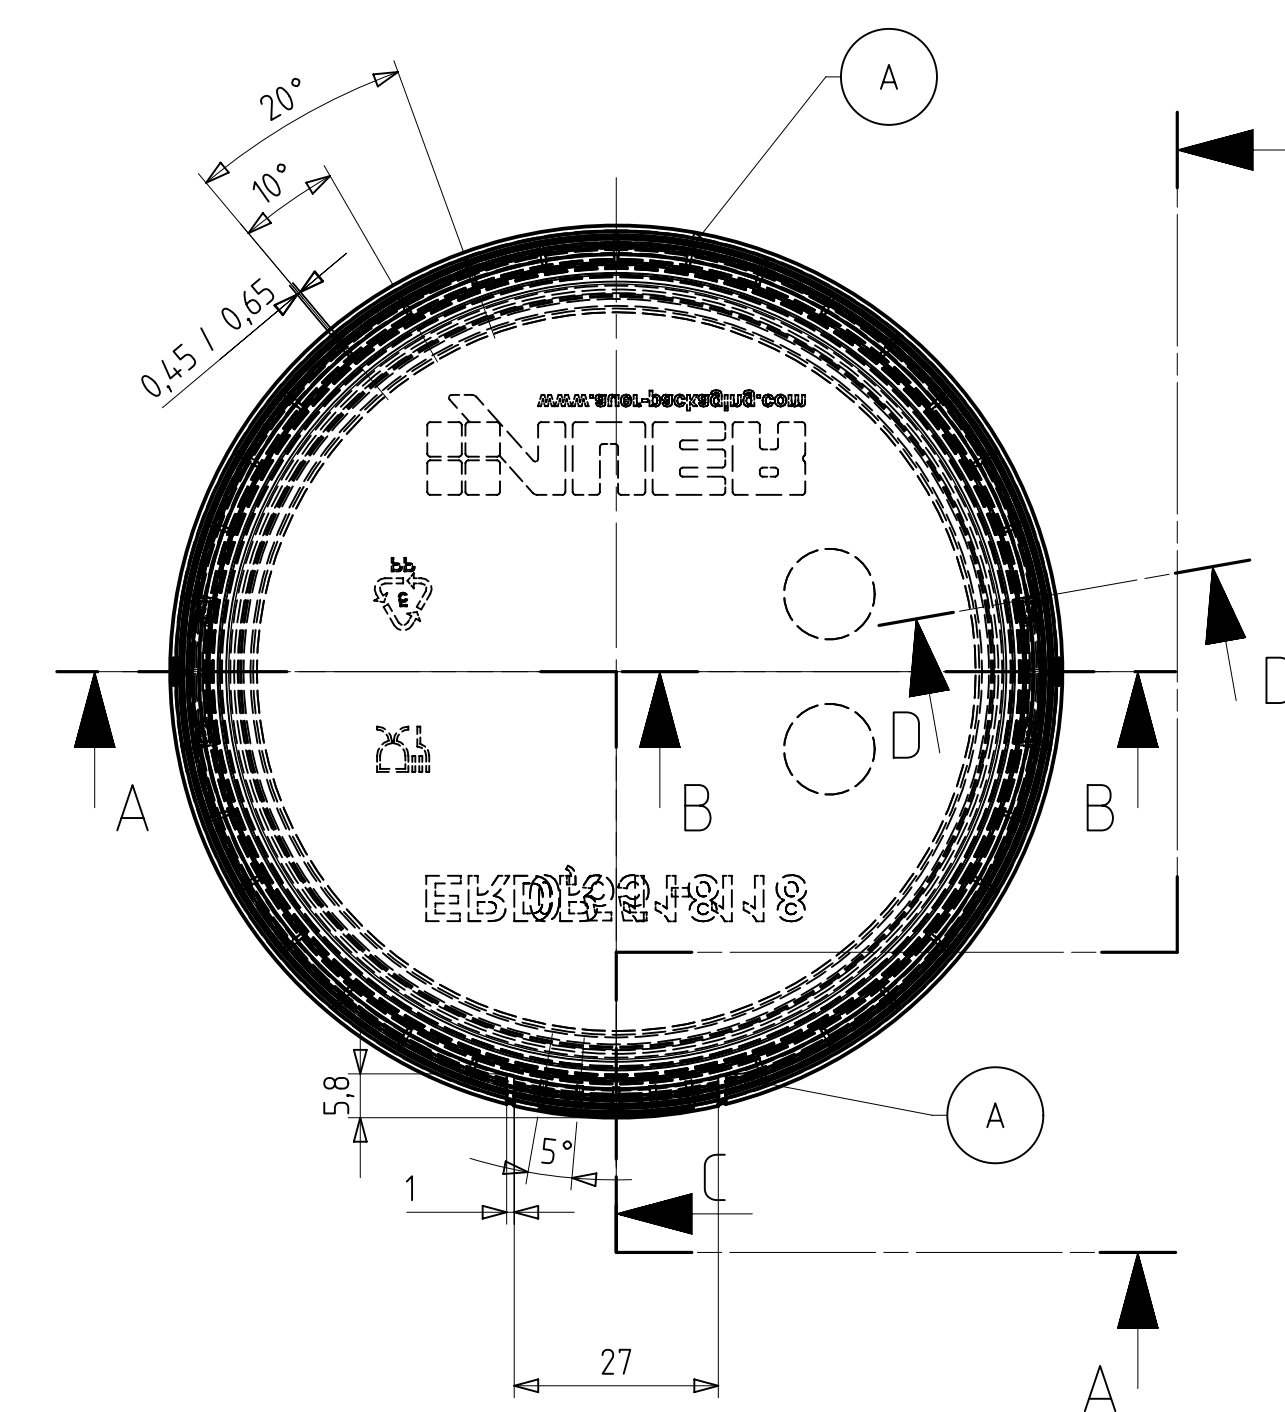

Detail W  
M 7:1

Schnitt C-C

Schnitt D-D

Schnitt A-A

Schnitt B-B

Schnitt E-E

Detail X  
M 5:1

Detail Y  
M 5:1

Detail Z  
M 5:1

Ansicht Deckel von unten

Ansicht Eimer von unten

Ansicht von oben  
Eimer mit Deckel

polierte Fläche Deckel: 7,2 dm<sup>2</sup>  
 polierte Fläche Deckel: 2,8 dm<sup>2</sup>  
 Volumen Eimer bis Deckelunterkante: 0,555dm<sup>3</sup>  
 Volumen Eimer bis Eimeroberkante: 0,623dm<sup>3</sup>  
 Artikelvolumen Eimer: 25,97cm<sup>3</sup>  
 Artikelvolumen Deckel: 8,60cm<sup>3</sup>

<b>AUER Packaging GmbH</b> Am Krall 25/27 D-43129 Amsberg		Maßstab <b>F:1</b> 2013 1000 • 2013 1015	
Bearb. M.P.	Datum 19.12.2013	Eimer rund 0,55l + Deckel rund 118	
B. Steg, Rille, Wand 08.10.2014 MS	A. ... 26.05.2014 MS	Blatt 8	
Bearb. Änderung Datum Name	Größe A1		