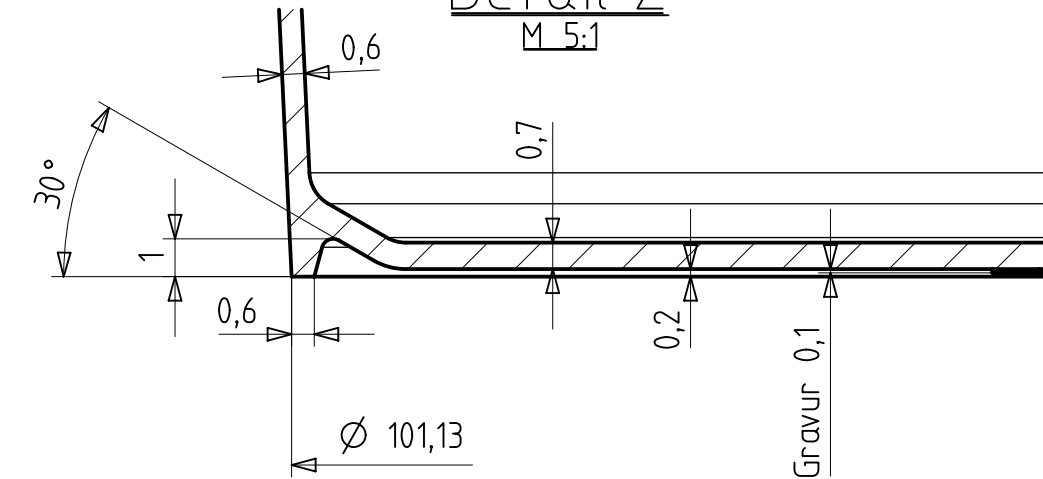

Detail W  
M 7:1

Schnitt C-C

Schnitt D-D

Schnitt A-A

Schnitt B-B

Schnitt E-E

Detail X  
M 5:1

Detail Y  
M 5:1

Detail Z  
M 5:1

Ansicht Deckel von unten

Ansicht Eimer von unten

Ansicht von oben  
Eimer mit Deckel

polierte Fläche Deckel: 7,2 dm<sup>2</sup>  
 polierte Fläche Deckel: 2,8 dm<sup>2</sup>  
 Volumen Eimer bis Deckelunterkante: 0,555dm<sup>3</sup>  
 Volumen Eimer bis Eimeroberkante: 0,623dm<sup>3</sup>  
 Artikelvolumen Eimer: 25,97cm<sup>3</sup>  
 Artikelvolumen Deckel: 8,60cm<sup>3</sup>

<b>AUER Packaging GmbH</b> Am Krall 25/27 D-43129 Amsberg		Maßstab <b>F:1</b> 2013 1000 • 2013 1015	
Bearb. M.P.	Datum 19.12.2013	Eimer rund 0,55l + Deckel rund 118	
B. Steg, Rille, Wand 08.10.2014 MS	A. ... 26.05.2014 MS	Blatt 8	
Bearb. Änderung Datum Name	Größe A1		