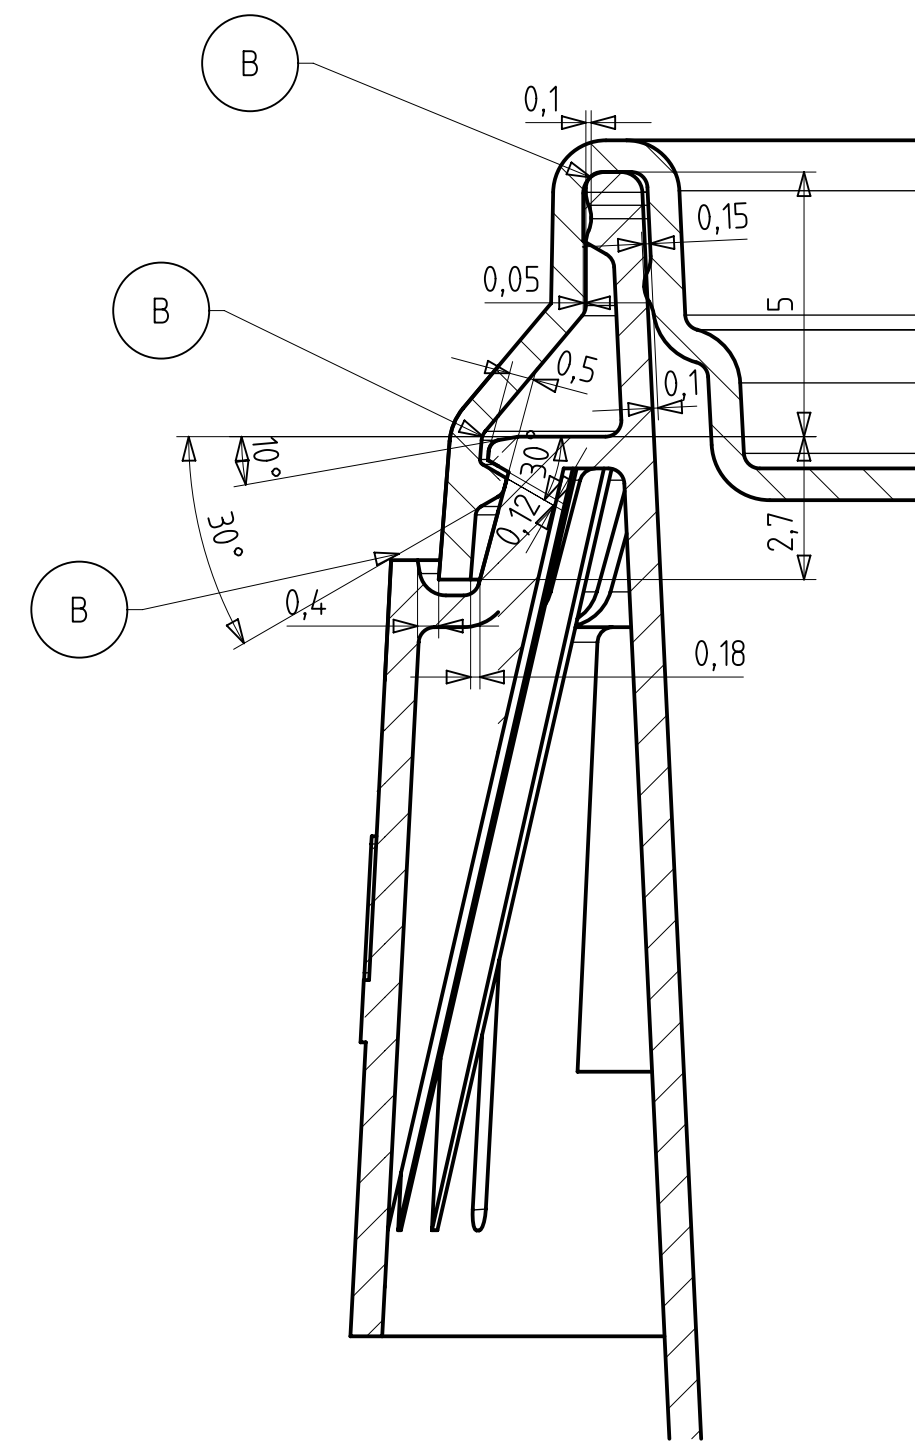

Detail W  
M 7:1

Schnitt C-C

Schnitt D-D

Schnitt A-A

Schnitt B-B

Schnitt E-E

Detail X  
M 5:1

Detail Y  
M 5:1

Detail Z  
M 5:1

Ansicht Deckel von unten

Ansicht Eimer von unten

Ansicht von oben  
Eimer mit Deckel

polierte Fläche Deckel: 7,2 dm<sup>2</sup>  
 polierte Fläche Deckel: 2,8 dm<sup>2</sup>  
 Volumen Eimer bis Deckelunterkante: 0,555dm<sup>3</sup>  
 Volumen Eimer bis Eimeroberkante: 0,623dm<sup>3</sup>  
 Artikelvolumen Eimer: 25,97cm<sup>3</sup>  
 Artikelvolumen Deckel: 8,60cm<sup>3</sup>

<b>AUER Packaging GmbH</b> Am Krall 25/27 D-43129 Amsberg		Maßstab <b>F:1</b> 2013 1000 • 2013 1015	
Bearb. M.P.	Datum 19.12.2013	Eimer rund 0,55l + Deckel rund 118	
B. Steg, Rille, Wand 08.10.2014 MS	A. ... 26.05.2014 MS	Blatt 8	
Bearb. Änderung Datum Name	Größe A1		