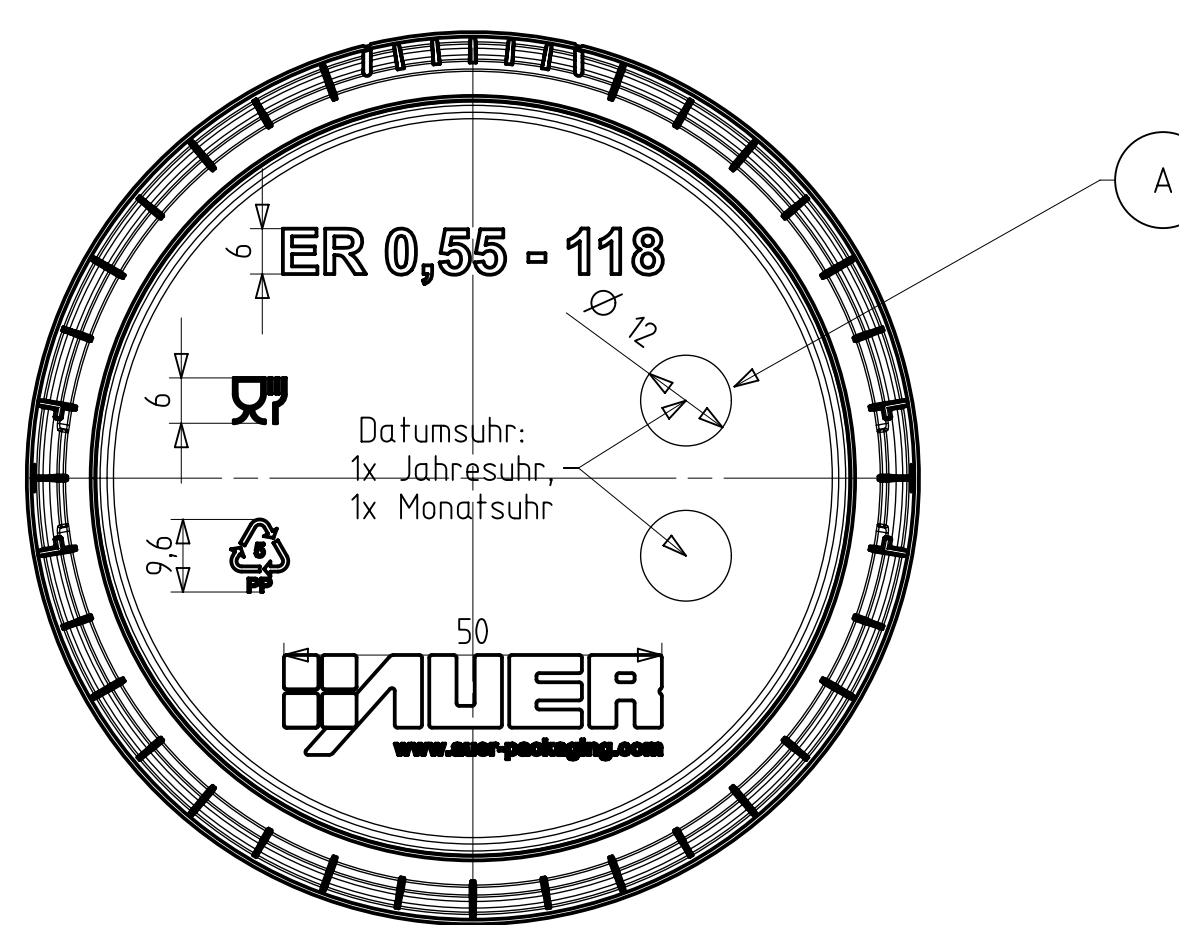

Detail W  
M 7:1

Schnitt C-C

Schnitt D-D

Schnitt A-A

Schnitt B-B

Schnitt E-E

Detail X  
M 5:1

Detail Y  
M 5:1

Detail Z  
M 5:1

Ansicht Deckel von unten

Ansicht Eimer von unten

Ansicht von oben  
Eimer mit Deckel

polierte Fläche Deckel: 7,2 dm<sup>2</sup>  
 polierte Fläche Deckel: 2,8 dm<sup>2</sup>  
 Volumen Eimer bis Deckelunterkante: 0,555dm<sup>3</sup>  
 Volumen Eimer bis Eimeroberkante: 0,623dm<sup>3</sup>  
 Artikelvolumen Eimer: 25,97cm<sup>3</sup>  
 Artikelvolumen Deckel: 8,60cm<sup>3</sup>

<b>AUER Packaging GmbH</b> Am Krall 25/27 D-43129 Amsberg		Maßstab <b>F:1</b> 2013 1000 • 2013 1015	
Bearb. M.P.	Datum 19.12.2013	Eimer rund 0,55l + Deckel rund 118	
B. Steg, Rille, Wand 08.10.2014 MS	A. ... 26.05.2014 MS	Blatt 8	
Bearb. Änderung Datum Name	Größe A1		