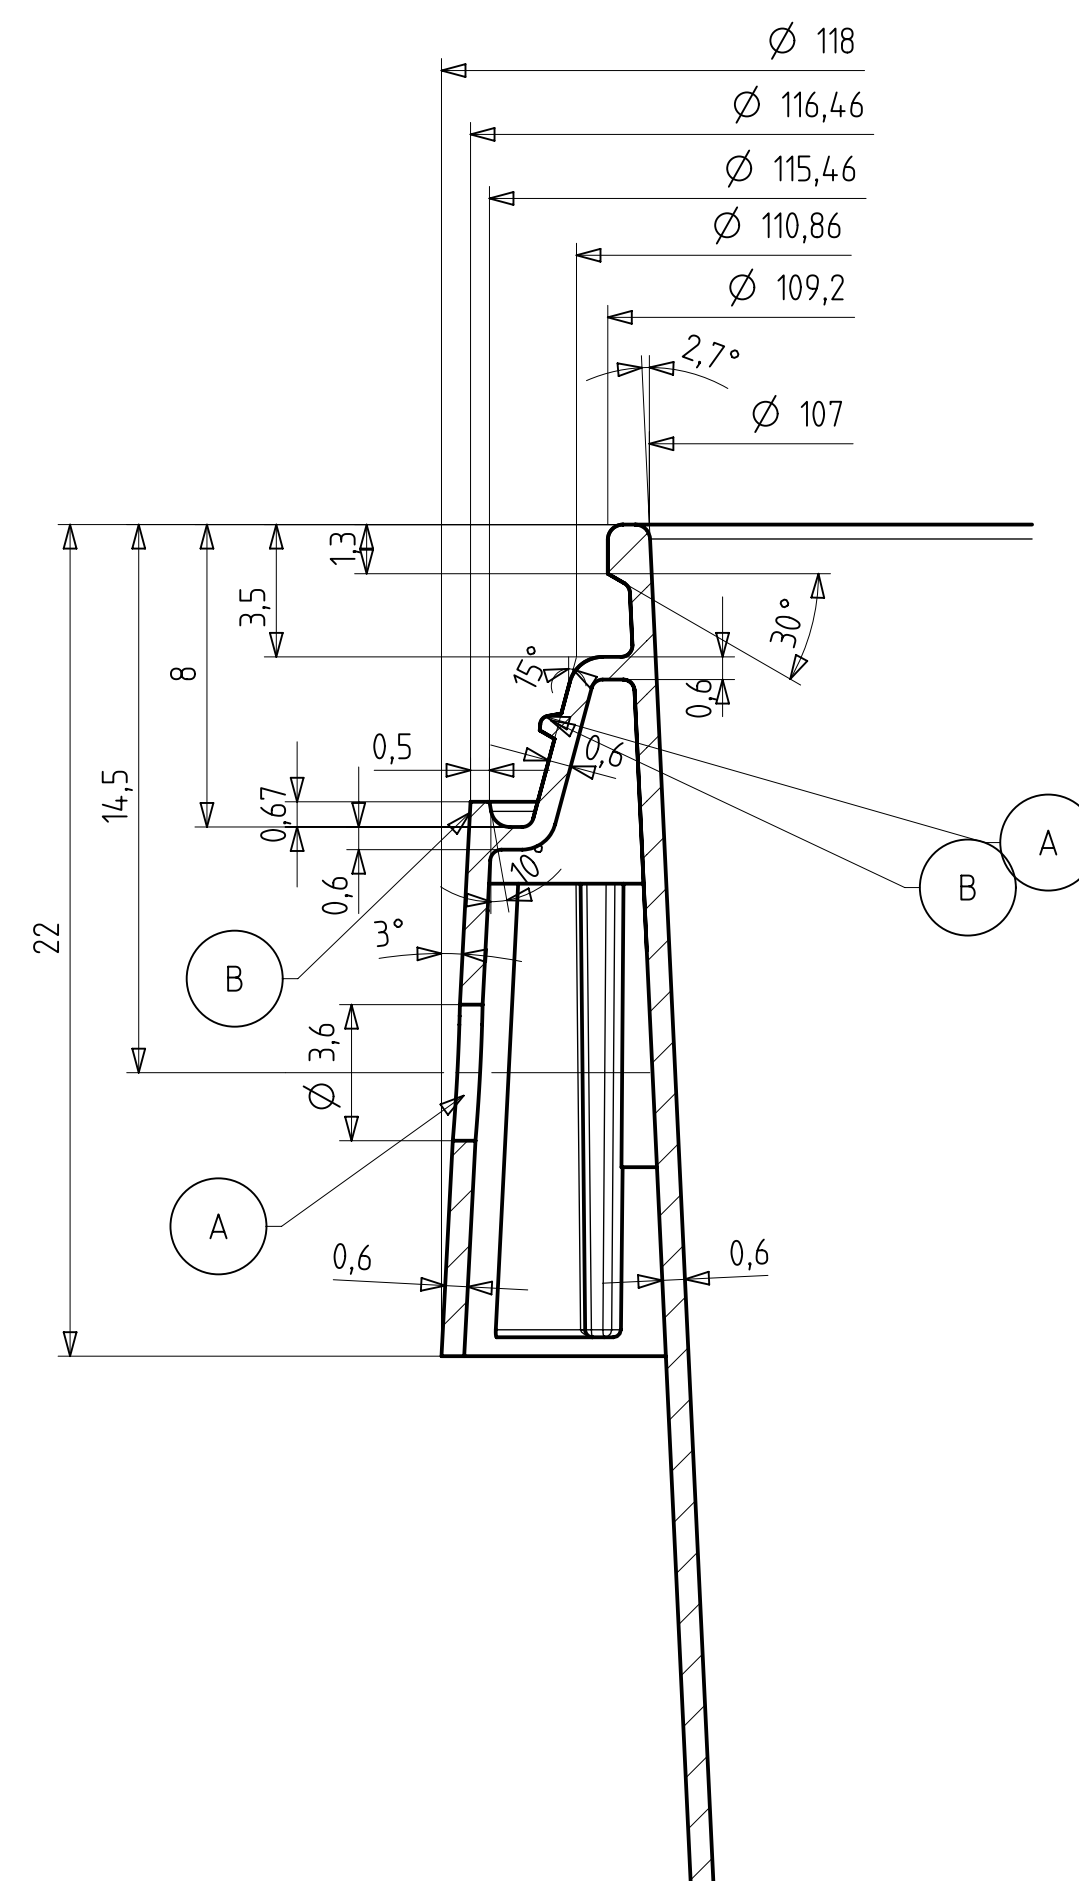

Detail W  
M 7:1

Schnitt C-C

Schnitt D-D

Schnitt A-A

Schnitt B-B

Schnitt E-E

Detail X  
M 5:1

Detail Y  
M 5:1

Detail Z  
M 5:1

Ansicht Deckel von unten

Ansicht Eimer von unten

Ansicht von oben  
Eimer mit Deckel

polierte Fläche Deckel: 7,2 dm<sup>2</sup>  
 polierte Fläche Deckel: 2,8 dm<sup>2</sup>  
 Volumen Eimer bis Deckelunterkante: 0,555dm<sup>3</sup>  
 Volumen Eimer bis Eimeroberkante: 0,623dm<sup>3</sup>  
 Artikelvolumen Eimer: 25,97cm<sup>3</sup>  
 Artikelvolumen Deckel: 8,60cm<sup>3</sup>

<b>AUER Packaging GmbH</b> Am Krall 25/27 D-43129 Amsberg		Maßstab <b>F:1</b> 2013 1000 • 2013 1015	
Bearb. M.P.	Datum 19.12.2013	Eimer rund 0,55l + Deckel rund 118	
B. Steg, Rille, Wand 08.10.2014 MS	A. ... 26.05.2014 MS	Blatt 8	
Bearb. Änderung Datum Name	Größe A1		