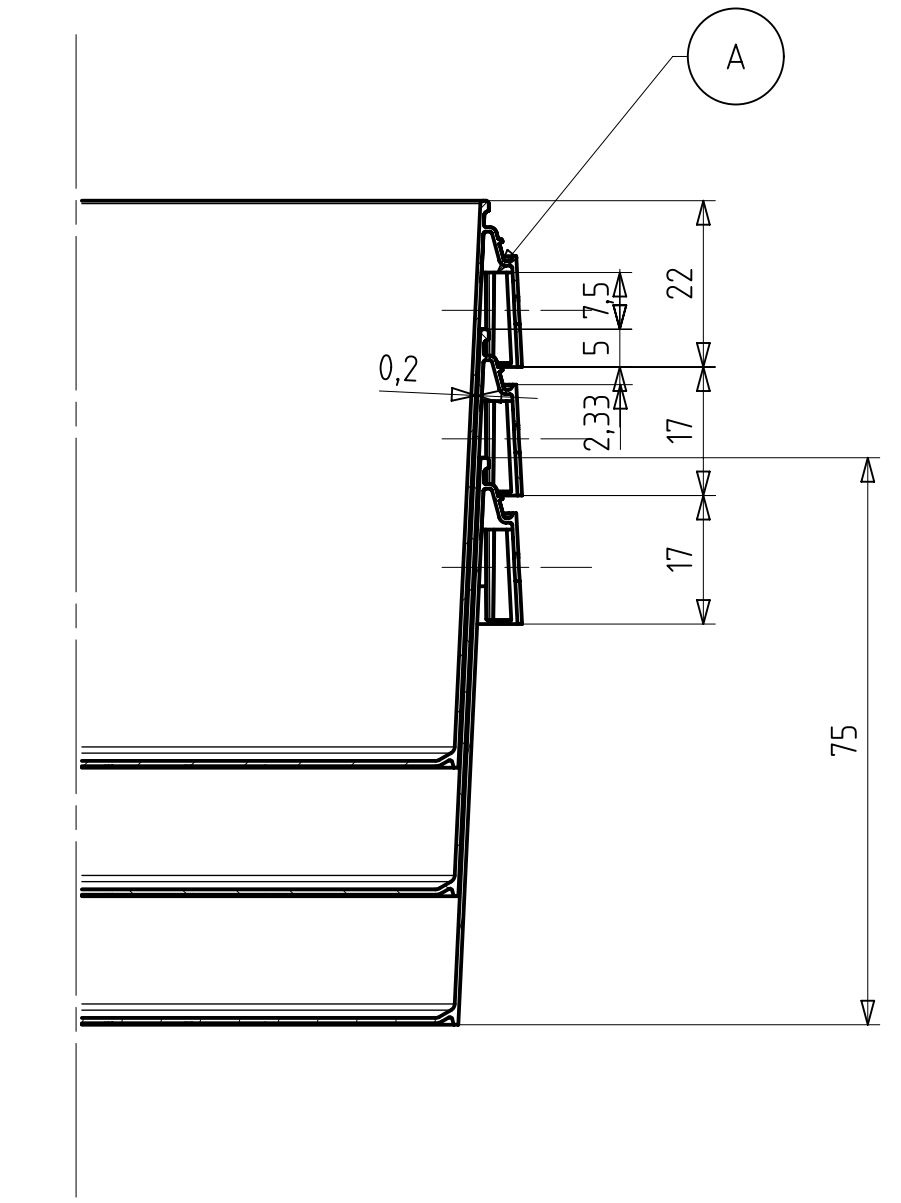

Detail W  
M 7:1

Schnitt C-C

Schnitt D-D

Schnitt A-A

Schnitt B-B

Schnitt E-E

Detail X  
M 5:1

Detail Y  
M 5:1

Detail Z  
M 5:1

Ansicht Deckel von unten

Ansicht Eimer von unten

Ansicht von oben  
Eimer mit Deckel

polierte Fläche Deckel: 7,2 dm<sup>2</sup>  
 polierte Fläche Deckel: 2,8 dm<sup>2</sup>  
 Volumen Eimer bis Deckelunterkante: 0,555dm<sup>3</sup>  
 Volumen Eimer bis Eimeroberkante: 0,623dm<sup>3</sup>  
 Artikelvolumen Eimer: 25,97cm<sup>3</sup>  
 Artikelvolumen Deckel: 8,60cm<sup>3</sup>

<b>AUER Packaging GmbH</b> Am Krall 25/27 D-43129 Amsberg		Maßstab <b>F:1</b> 2013 1000 • 2013 1015	
Bearb. M.P.	Datum 19.12.2013	Eimer rund 0,55l + Deckel rund 118	
B. Steg, Rille, Wand 08.10.2014 MS	A. ... 26.05.2014 MS	Blatt 8	
Bearb. Änderung Datum Name	Größe A1		