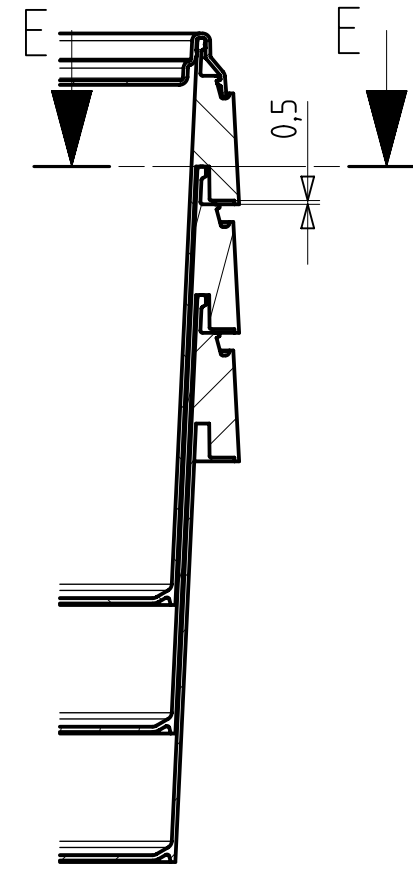

Detail W  
M 7:1

Schnitt C-C

Schnitt D-D

Schnitt A-A

Schnitt B-B

Schnitt E-E

Detail X  
M 5:1

Detail Y  
M 5:1

Detail Z  
M 5:1

Ansicht Deckel von unten

Ansicht Eimer von unten

Ansicht von oben  
Eimer mit Deckel

polierte Fläche Deckel: 7,2 dm<sup>2</sup>  
 polierte Fläche Deckel: 2,8 dm<sup>2</sup>  
 Volumen Eimer bis Deckelunterkante: 0,555dm<sup>3</sup>  
 Volumen Eimer bis Eimeroberkante: 0,623dm<sup>3</sup>  
 Artikelvolumen Eimer: 25,97cm<sup>3</sup>  
 Artikelvolumen Deckel: 8,60cm<sup>3</sup>

<b>AUER Packaging GmbH</b> Am Krall 25/27 D-43129 Amsberg		Maßstab <b>F:1</b> 2013 1000 • 2013 1015	
Bearb. M.P.	Datum 19.12.2013	Eimer rund 0,55l + Deckel rund 118	
B. Steg, Rille, Wand 08.10.2014 MS	A. ... 26.05.2014 MS	Blatt 8	
Bearb. Änderung Datum Name	Größe A1		