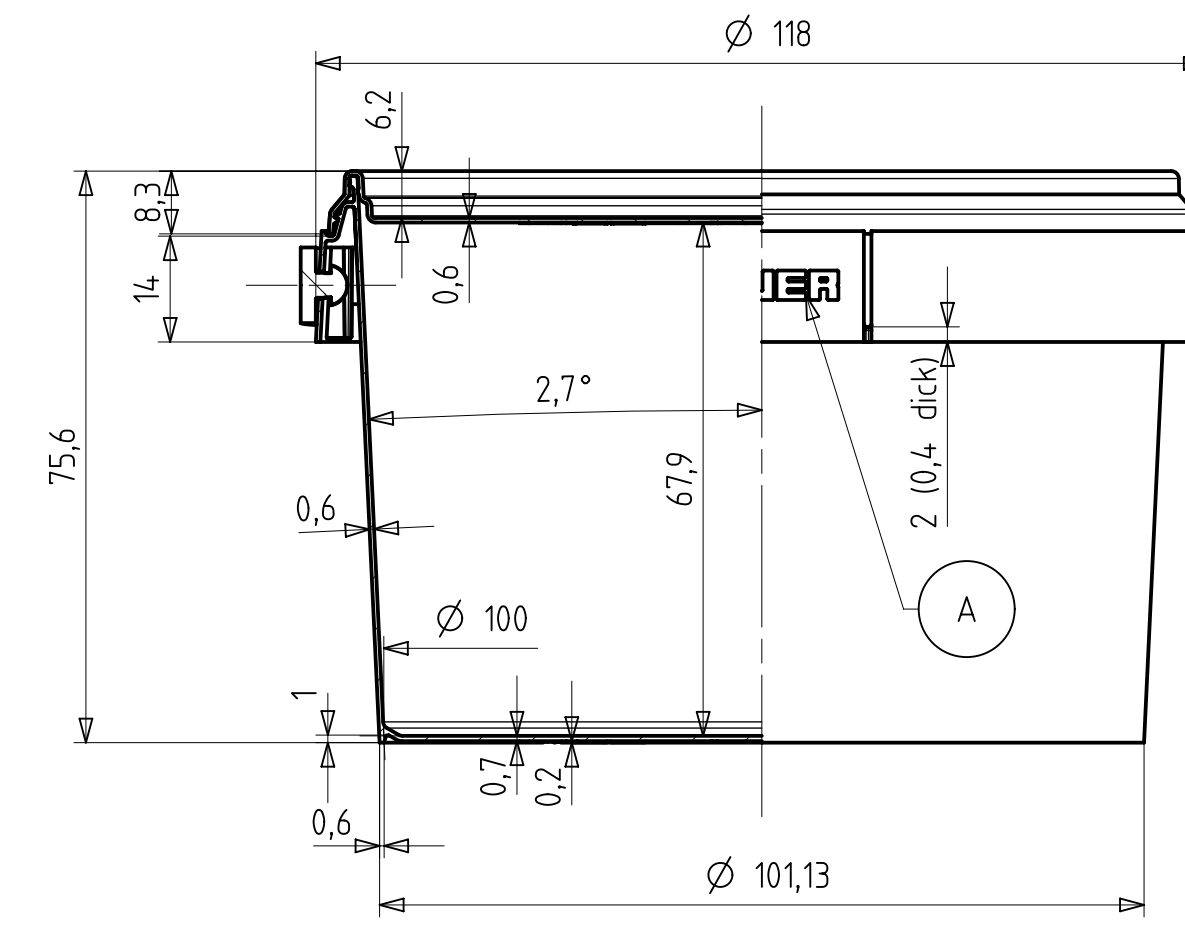

Detail W  
M 7:1

Schnitt C-C

Schnitt D-D

Schnitt A-A

Schnitt B-B

Schnitt E-E

Detail X  
M 5:1

Detail Y  
M 5:1

Detail Z  
M 5:1

Ansicht Deckel von unten

Ansicht Eimer von unten

Ansicht von oben  
Eimer mit Deckel

polierte Fläche Deckel: 7,2 dm<sup>2</sup>  
 polierte Fläche Deckel: 2,8 dm<sup>2</sup>  
 Volumen Eimer bis Deckelunterkante: 0,555dm<sup>3</sup>  
 Volumen Eimer bis Eimeroberkante: 0,623dm<sup>3</sup>  
 Artikelvolumen Eimer: 25,97cm<sup>3</sup>  
 Artikelvolumen Deckel: 8,60cm<sup>3</sup>

<b>AUER Packaging GmbH</b> Am Krall 25/27 D-43129 Amsberg		Maßstab <b>F:1</b> 2013 1000 • 2013 1015	
Bearb. M.P.	Datum 19.12.2013	Eimer rund 0,55l + Deckel rund 118	
B. Steg, Rille, Wand 08.10.2014 MS	A. ... 26.05.2014 MS	Blatt 8	
Bearb. Änderung Datum Name	Größe A1		