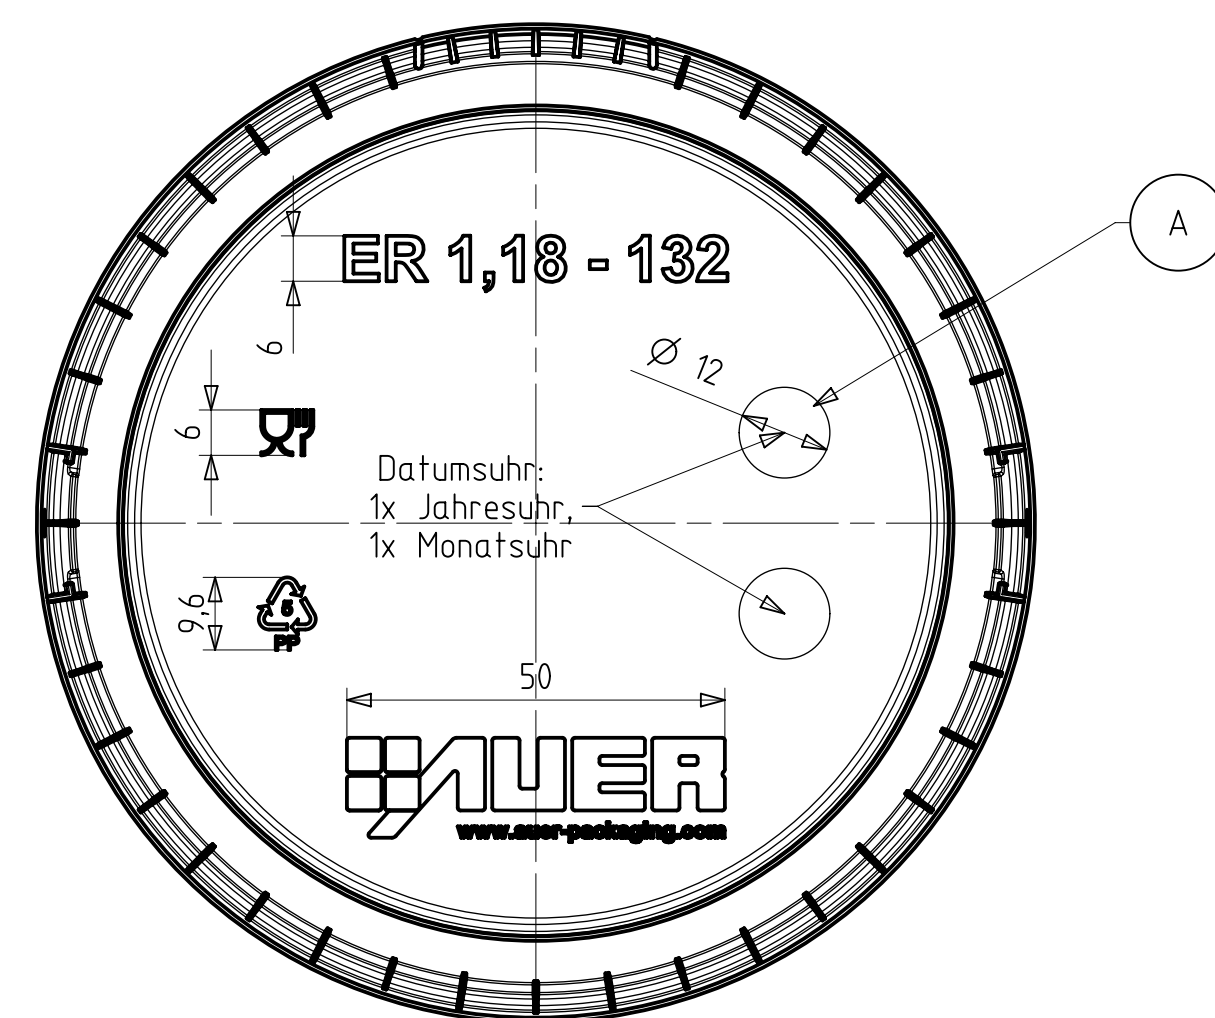

Schnitt C-C

Schnitt D-D

Schnitt A-A

Schnitt B-B

Schnitt E-E

Detail X
M 5:1

Detail Y
M 5:1

Detail Z
M 5:1

Ansicht Deckel von unten

Ansicht Eimer von unten

Ansicht von oben
Eimer mit Deckel

polierte Fläche Eimer: 11,8 dm²
 polierte Fläche Deckel: 3,5 dm²
 Volumen Eimer bis Deckelunterkante: 1,184dm³
 Volumen Eimer bis Eimeroberkante: 1,284dm³
 Artikelvolumen Eimer: 40,17cm³
 Artikelvolumen Deckel: 10,88cm³

AUER Packaging GmbH Am Riedl 25/27 D-83025 Aierwang		Maßstab 1:1 2013 1001 + 2013 1016	
Bearb. M.P.	Datum 17.12.2013	Eimer rund 1,18l + Deckel rund 132	
B Rika,Stag,Wand 08.10.2014 MS A 08.10.2014 MS Bearb. 22.05.2014 MS	Datum Name	Blatt	
Bearb.	Datum Name	Größe A4	