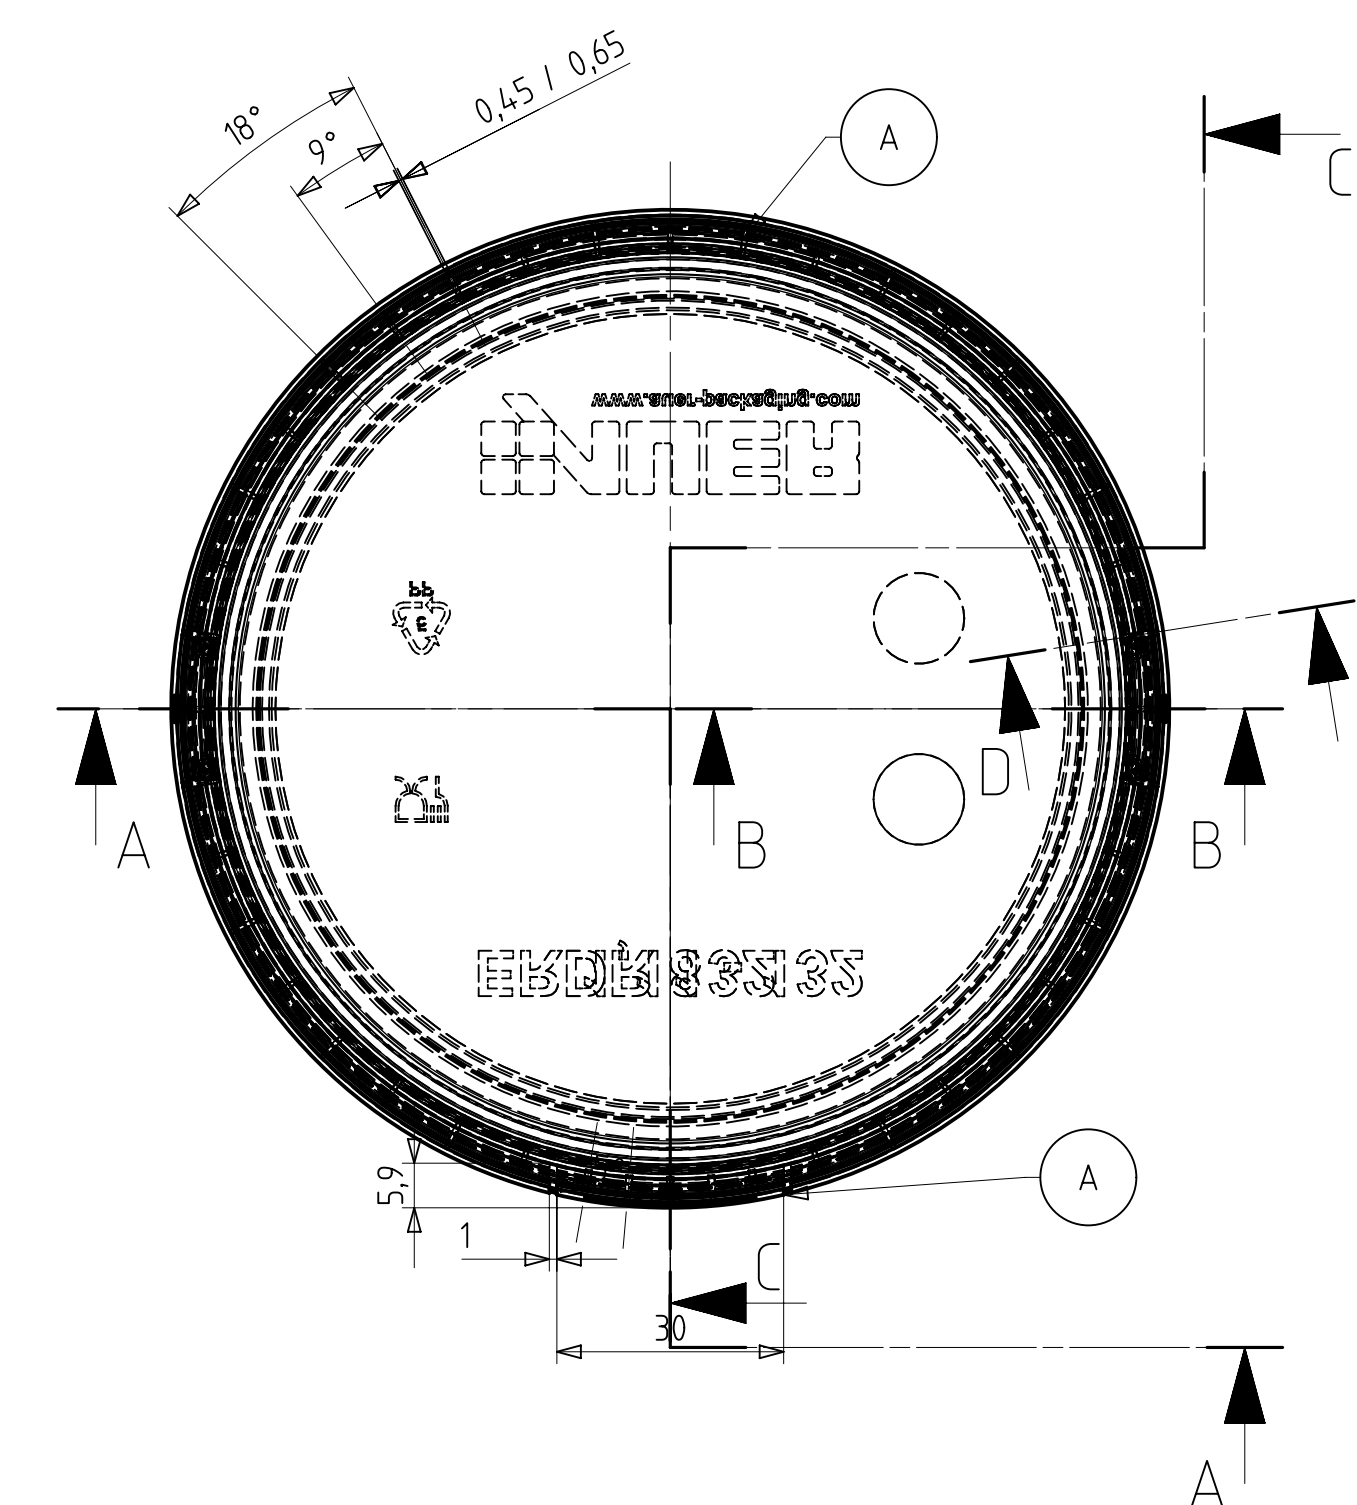

Schnitt C-C

Schnitt D-D

Schnitt A-A

Schnitt B-B

Schnitt E-E

Detail X
M 5:1

Detail Y
M 5:1

Detail Z
M 5:1

Ansicht Deckel von unten

Ansicht Eimer von unten

Ansicht von oben
Eimer mit Deckel

polierte Fläche Eimer: 11,8 dm²
 polierte Fläche Deckel: 3,5 dm²
 Volumen Eimer bis Deckelunterkante: 1,184dm³
 Volumen Eimer bis Eimeroberkante: 1,284dm³
 Artikelvolumen Eimer: 40,17cm³
 Artikelvolumen Deckel: 10,88cm³

AUER Packaging GmbH Am Riedl 25/27 D-83025 Aierwang		Maßstab 1:1 2013 1001 + 2013 1016	
Bearb. M.P.	Datum 17.12.2013	Eimer rund 1,18l + Deckel rund 132	
B Rika,Stag,Wand 08.10.2014 MS A 08.10.2014 MS Bearb. 22.05.2014 MS	Datum Name	Blatt	
Bearb.	Datum Name	Größe A4	