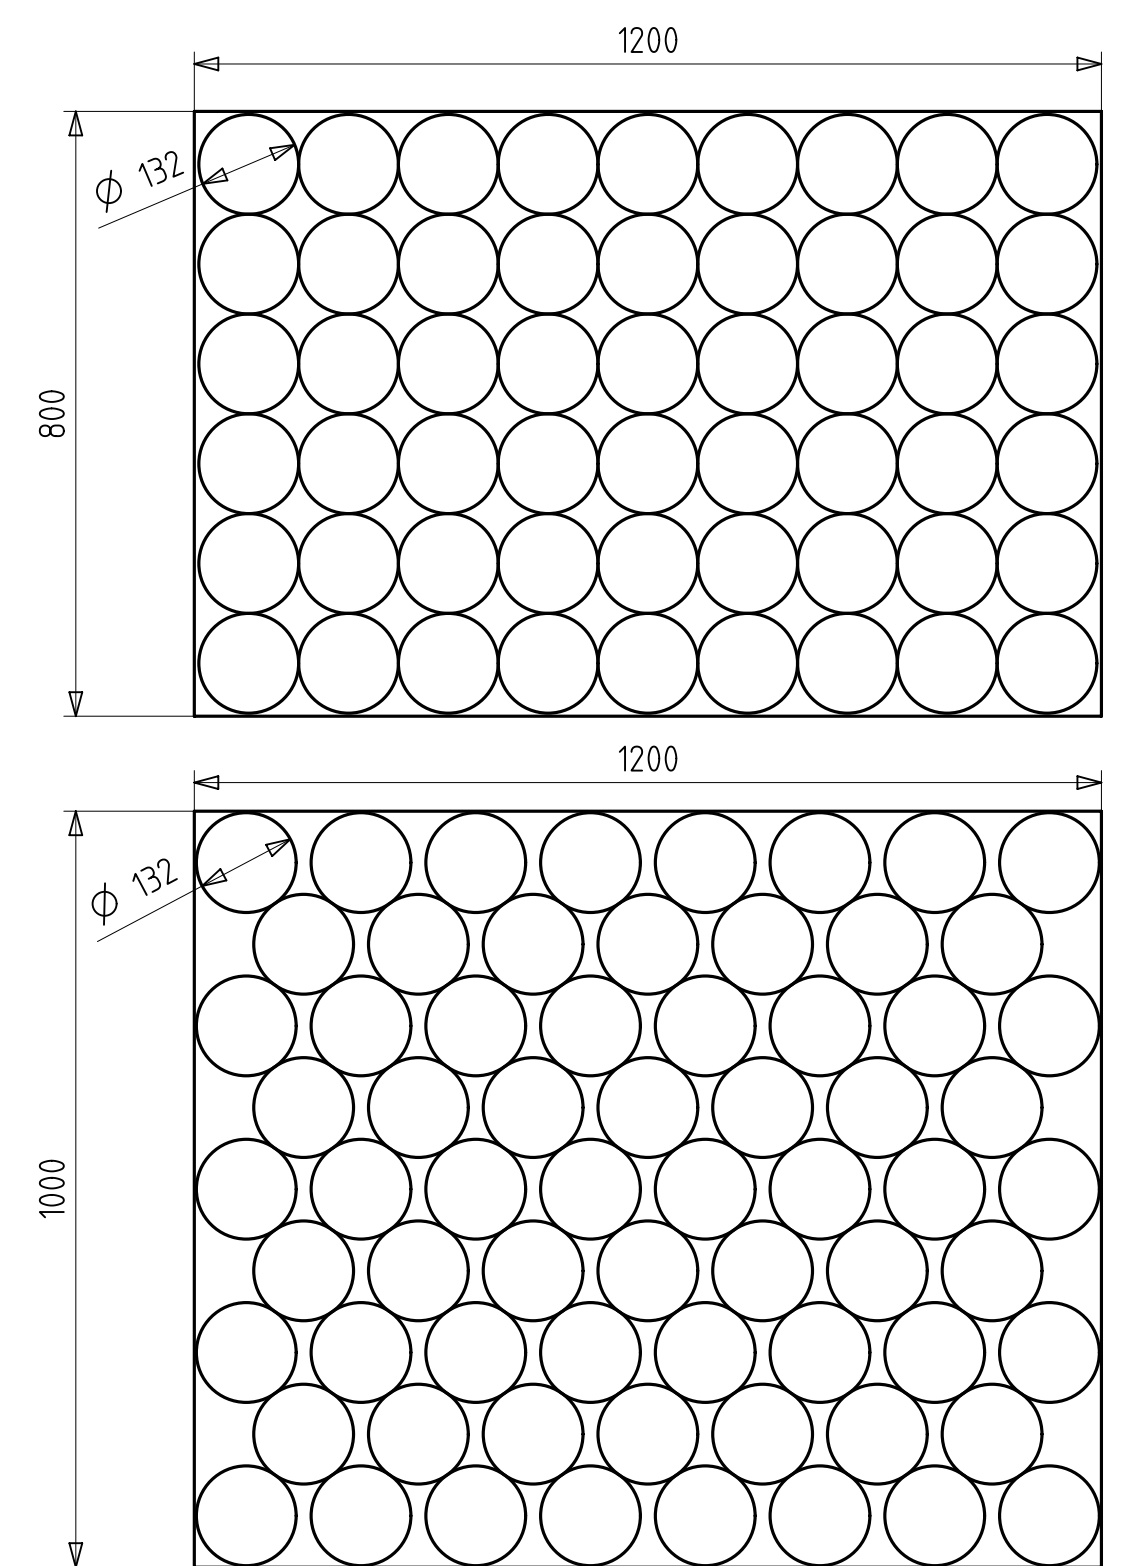

Schnitt C-C

Schnitt D-D

Schnitt A-A

Schnitt B-B

Schnitt E-E

Detail X
M 5:1

Detail Y
M 5:1

Detail Z
M 5:1

Ansicht Deckel von unten

Ansicht Eimer von unten

Ansicht von oben
Eimer mit Deckel

polierte Fläche Eimer: 11,8 dm²
 polierte Fläche Deckel: 3,5 dm²
 Volumen Eimer bis Deckelunterkante: 1,184dm³
 Volumen Eimer bis Eimeroberkante: 1,284dm³
 Artikelvolumen Eimer: 40,17cm³
 Artikelvolumen Deckel: 10,88cm³

AUER Packaging GmbH Am Riedl 25/27 D-83025 Aierwang		Maßstab 1:1 2013 1001 + 2013 1016	
Bearb. M.P.	Datum 17.12.2013	Eimer rund 1,18l + Deckel rund 132	
B Rika,Stag,Wand 08.10.2014 MS A 08.10.2014 MS Bearb. 22.05.2014 MS	Datum Name	Blatt	
Bearb.	Datum Name	Größe A4	