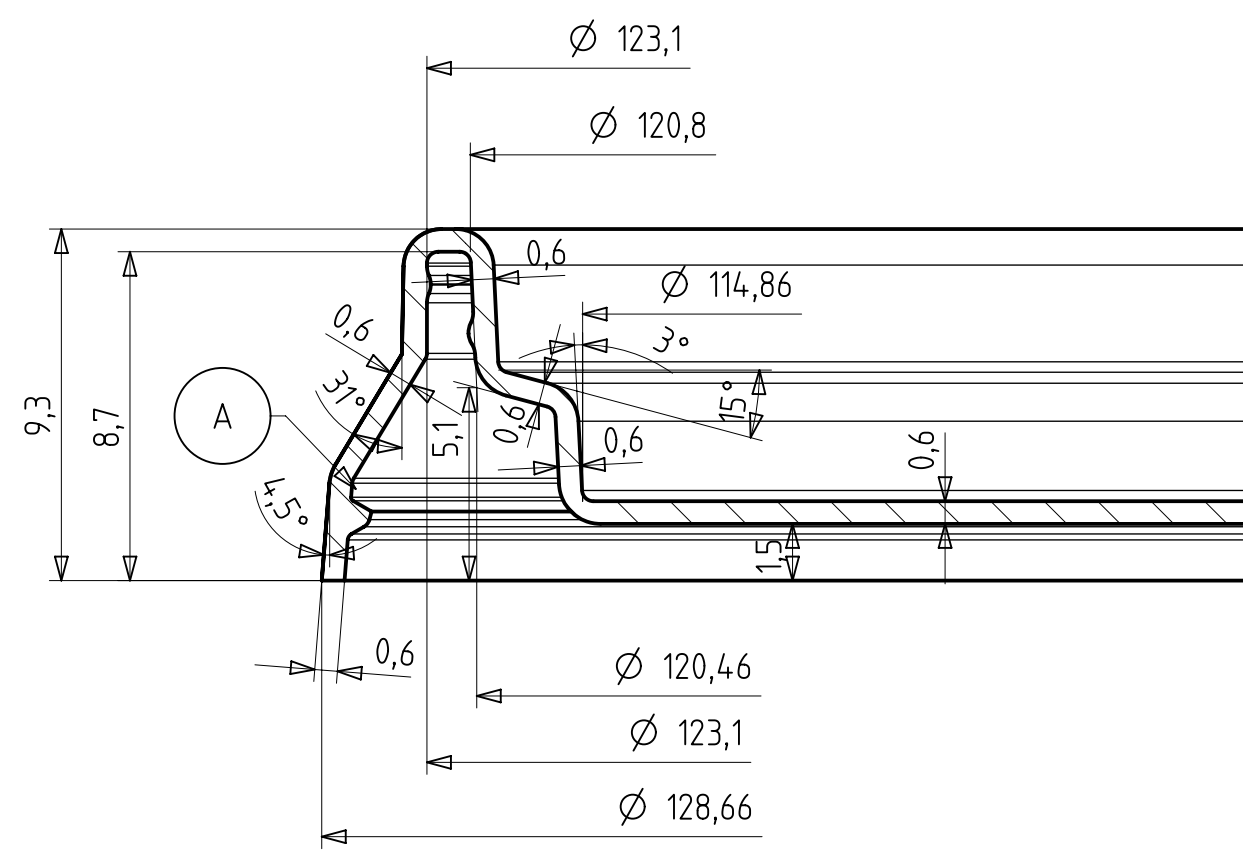

Schnitt C-C

Schnitt D-D

Schnitt A-A

Schnitt B-B

Schnitt E-E

Detail X
M 5:1

Detail Y
M 5:1

Detail Z
M 5:1

Ansicht Deckel von unten

Ansicht Eimer von unten

Ansicht von oben
Eimer mit Deckel

polierte Fläche Eimer: 11,8 dm²
 polierte Fläche Deckel: 3,5 dm²
 Volumen Eimer bis Deckelunterkante: 1,184dm³
 Volumen Eimer bis Eimeroberkante: 1,284dm³
 Artikelvolumen Eimer: 40,17cm³
 Artikelvolumen Deckel: 10,88cm³

AUER Packaging GmbH Am Riedl 25/27 D-83025 Aierwang		Maßstab 1:1 2013 1001 + 2013 1016	
Bearb. M.P.	Datum 17.12.2013	Eimer rund 1,18l + Deckel rund 132	
B Rika,Stag,Wand 08.10.2014 MS A 08.10.2014 MS Bearb. 22.05.2014 MS	Datum Name	Blatt	
Bearb.	Datum Name	Größe A4	