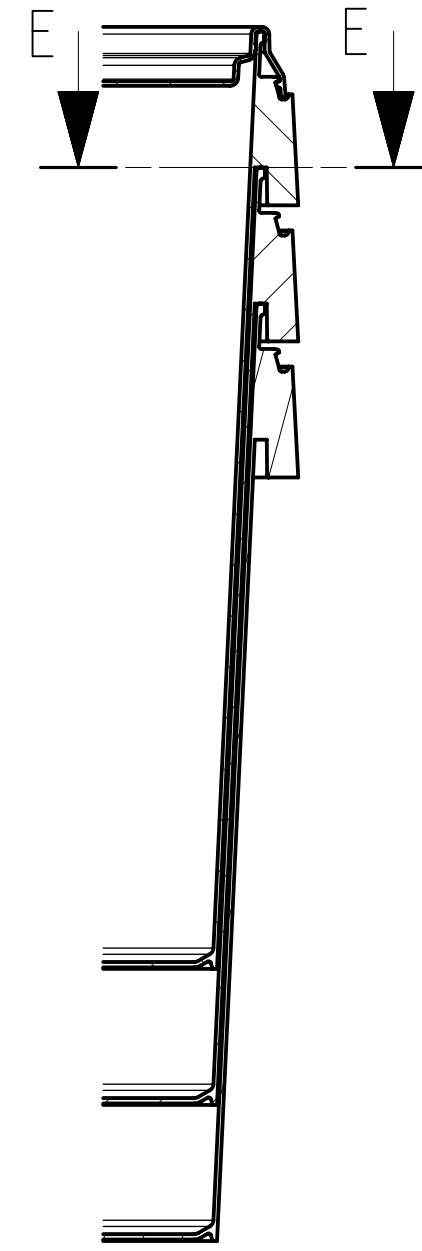

Schnitt C-C

Schnitt D-D

Schnitt A-A

Schnitt B-B

Schnitt E-E

Detail X
M 5:1

Detail Y
M 5:1

Detail Z
M 5:1

Ansicht Deckel von unten

Ansicht Eimer von unten

Ansicht von oben
Eimer mit Deckel

polierte Fläche Eimer: 11,8 dm²
 polierte Fläche Deckel: 3,5 dm²
 Volumen Eimer bis Deckelunterkante: 1,184dm³
 Volumen Eimer bis Eimeroberkante: 1,284dm³
 Artikelvolumen Eimer: 40,17cm³
 Artikelvolumen Deckel: 10,88cm³

AUER Packaging GmbH Am Riedl 25/27 D-83025 Aierwang		Maßstab 1:1 2013 1001 + 2013 1016	
Bearb. M.P.	Datum 17.12.2013	Eimer rund 1,18l + Deckel rund 132	
B Rika,Stag,Wand 08.10.2014 MS A 08.10.2014 MS Bearb. 22.05.2014 MS	Datum Name	Blatt	
Bearb.	Datum Name	Größe A4	