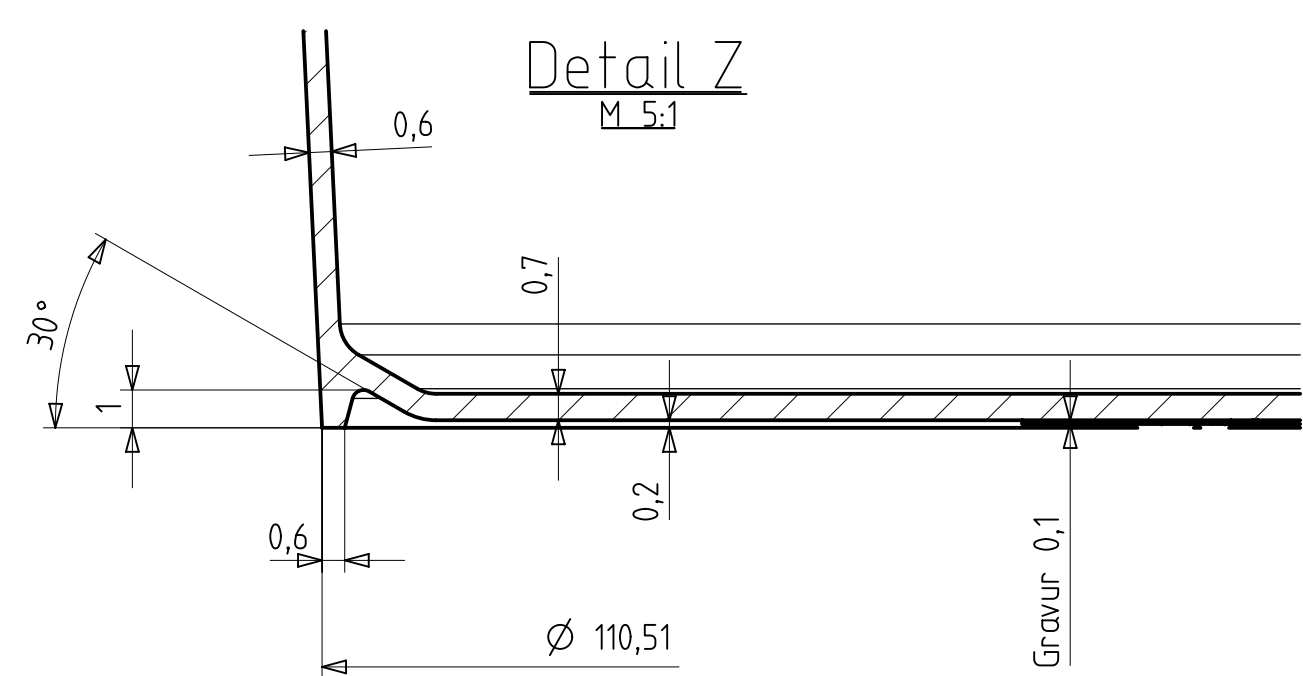

Schnitt C-C

Schnitt D-D

Schnitt A-A

Schnitt B-B

Schnitt E-E

Detail X
M 5:1

Detail Y
M 5:1

Detail Z
M 5:1

Ansicht Deckel von unten

Ansicht Eimer von unten

Ansicht von oben
Eimer mit Deckel

polierte Fläche Eimer: 11,8 dm²
 polierte Fläche Deckel: 3,5 dm²
 Volumen Eimer bis Deckelunterkante: 1,184dm³
 Volumen Eimer bis Eimeroberkante: 1,284dm³
 Artikelvolumen Eimer: 40,17cm³
 Artikelvolumen Deckel: 10,88cm³

AUER Packaging GmbH Am Riedl 25/27 D-83025 Aierwang		Maßstab 1:1 2013 1001 + 2013 1016	
Bearb. M.P.	Datum 17.12.2013	Eimer rund 1,18l + Deckel rund 132	
B Rika,Stag,Wand 08.10.2014 MS A 08.10.2014 MS Bearb. 22.05.2014 MS	Datum Name	Blatt	
Bearb.	Datum Name	Größe A4	