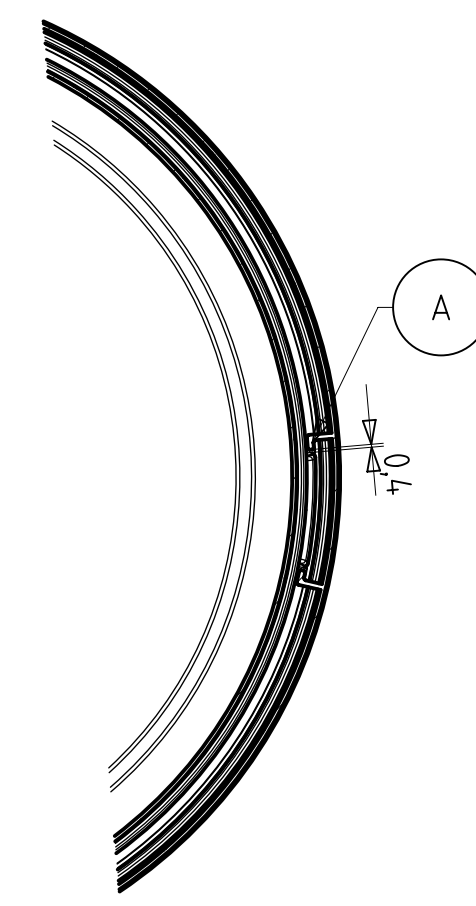

Schnitt C-C

Schnitt D-D

Schnitt A-A

Schnitt B-B

Schnitt E-E

Detail X
M 5:1

Detail Y
M 5:1

Detail Z
M 5:1

Ansicht Deckel von unten

Ansicht Eimer von unten

Ansicht von oben
Eimer mit Deckel

polierte Fläche Eimer: 11,8 dm²
 polierte Fläche Deckel: 3,5 dm²
 Volumen Eimer bis Deckelunterkante: 1,184dm³
 Volumen Eimer bis Eimeroberkante: 1,284dm³
 Artikelvolumen Eimer: 40,17cm³
 Artikelvolumen Deckel: 10,88cm³

AUER Packaging GmbH Am Riedl 25/27 D-83025 Aierwang		Maßstab 1:1 2013 1001 + 2013 1016	
Bearb. M.P.	Datum 17.12.2013	Eimer rund 1,18l + Deckel rund 132	
B Rika,Stag,Wand 08.10.2014 MS A 08.10.2014 MS Bearb. 22.05.2014 MS	Datum Name	Blatt	
Bearb.	Datum Name	Größe A4	