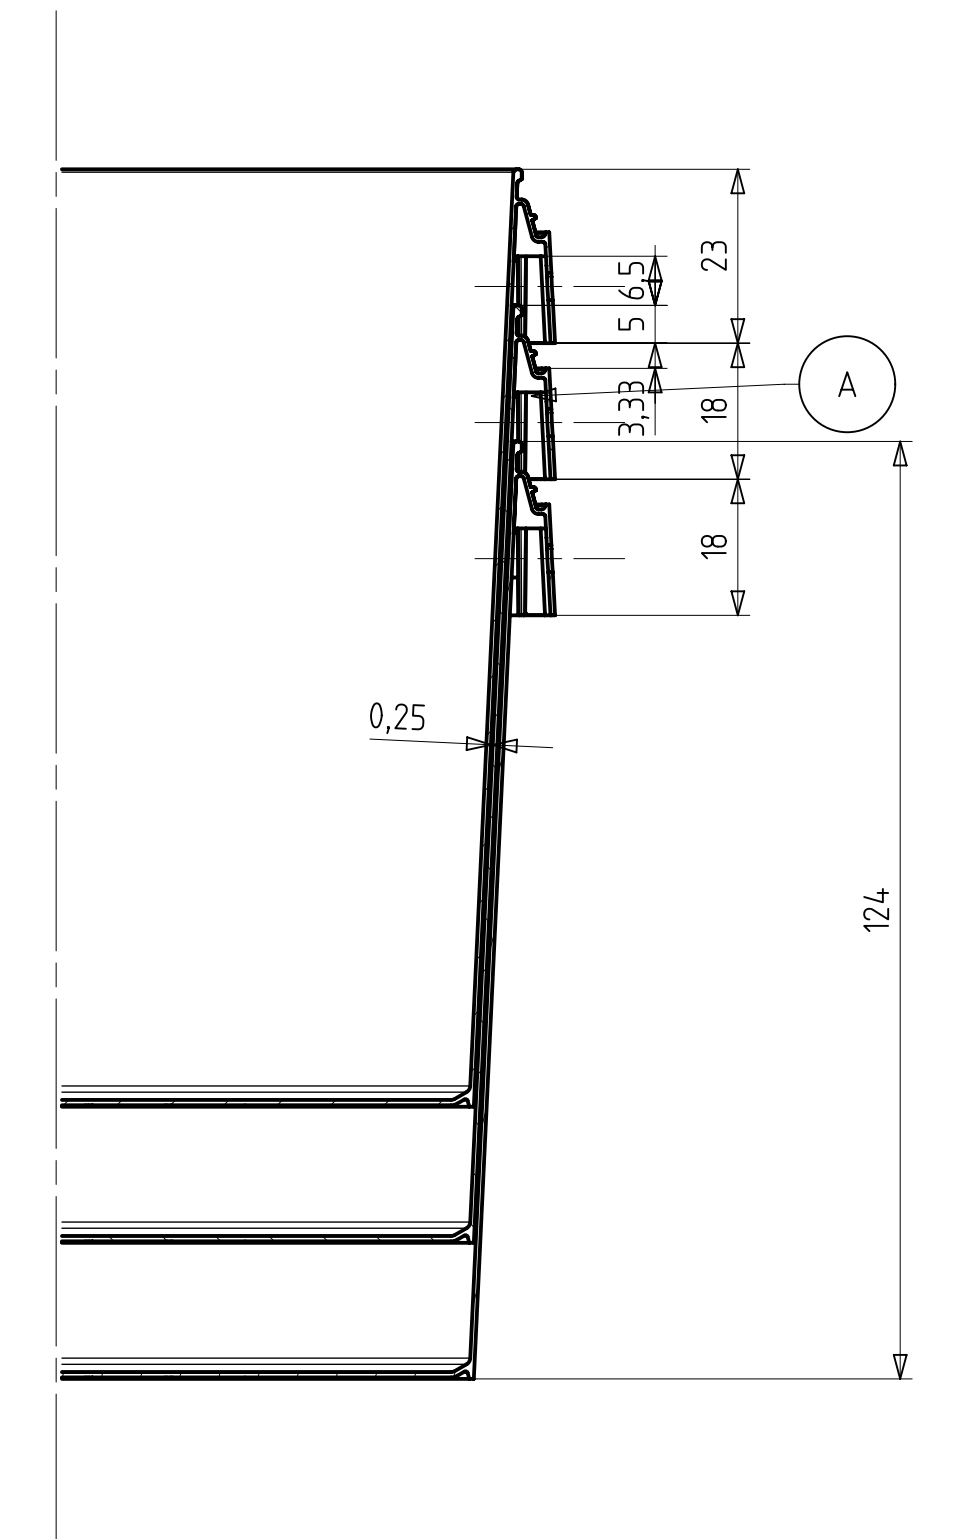

Schnitt C-C

Schnitt D-D

Schnitt A-A

Schnitt B-B

Schnitt E-E

Detail X
M 5:1

Detail Y
M 5:1

Detail Z
M 5:1

Ansicht Deckel von unten

Ansicht Eimer von unten

Ansicht von oben
Eimer mit Deckel

polierte Fläche Eimer: 11,8 dm²
 polierte Fläche Deckel: 3,5 dm²
 Volumen Eimer bis Deckelunterkante: 1,184dm³
 Volumen Eimer bis Eimeroberkante: 1,284dm³
 Artikelvolumen Eimer: 40,17cm³
 Artikelvolumen Deckel: 10,88cm³

AUER Packaging GmbH Am Riedl 25/27 D-83025 Aierwang		Maßstab 1:1 2013 1001 + 2013 1016	
Bearb. M.P.	Datum 17.12.2013	Eimer rund 1,18l + Deckel rund 132	
B Rika,Stag,Wand 08.10.2014 MS A 08.10.2014 MS Bearb. 22.05.2014 MS	Datum Name	Blatt	
Bearb.	Datum Name	Größe A4	