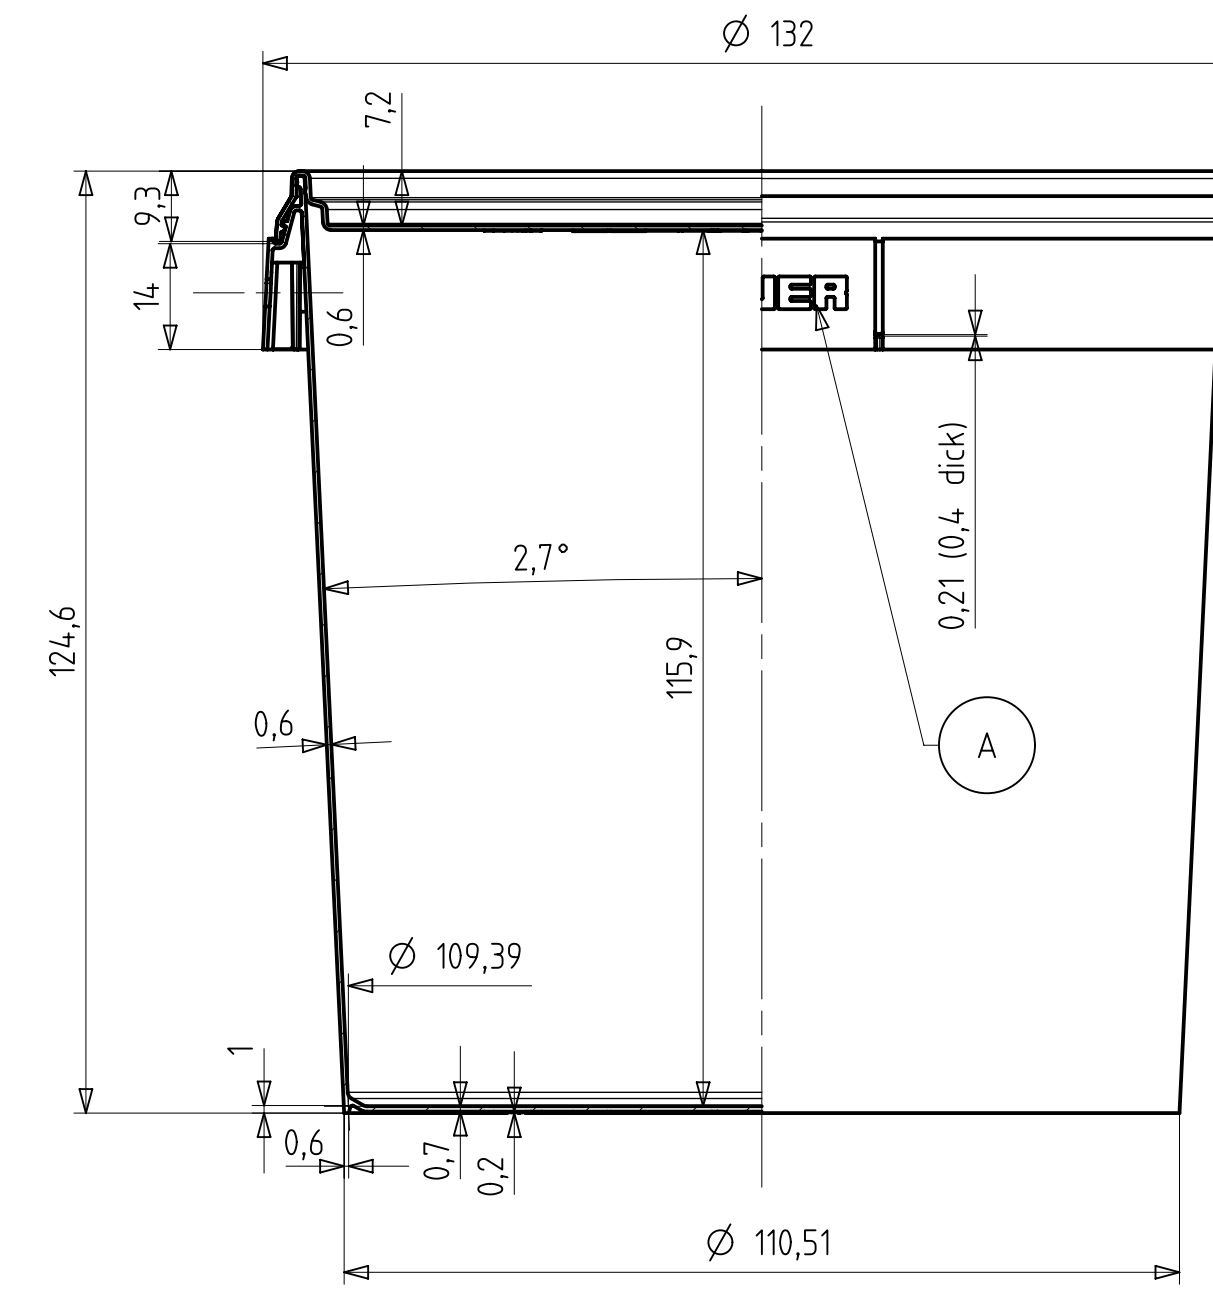

Schnitt C-C

Schnitt D-D

Schnitt A-A

Schnitt B-B

Schnitt E-E

Detail X
M 5:1

Detail Y
M 5:1

Detail Z
M 5:1

Ansicht Deckel von unten

Ansicht Eimer von unten

Ansicht von oben
Eimer mit Deckel

polierte Fläche Eimer: 11,8 dm²
 polierte Fläche Deckel: 3,5 dm²
 Volumen Eimer bis Deckelunterkante: 1,184dm³
 Volumen Eimer bis Eimeroberkante: 1,284dm³
 Artikelvolumen Eimer: 40,17cm³
 Artikelvolumen Deckel: 10,88cm³

AUER Packaging GmbH Am Riedl 25/27 D-83025 Aierwang		Maßstab 1:1 2013 1001 + 2013 1016	
Bearb. M.P.	Datum 17.12.2013	Eimer rund 1,18l + Deckel rund 132	
B Rika,Stag,Wand 08.10.2014 MS A 08.10.2014 MS Bearb. 22.05.2014 MS	Datum Name	Blatt	
Bearb.	Datum Name	Größe A4	