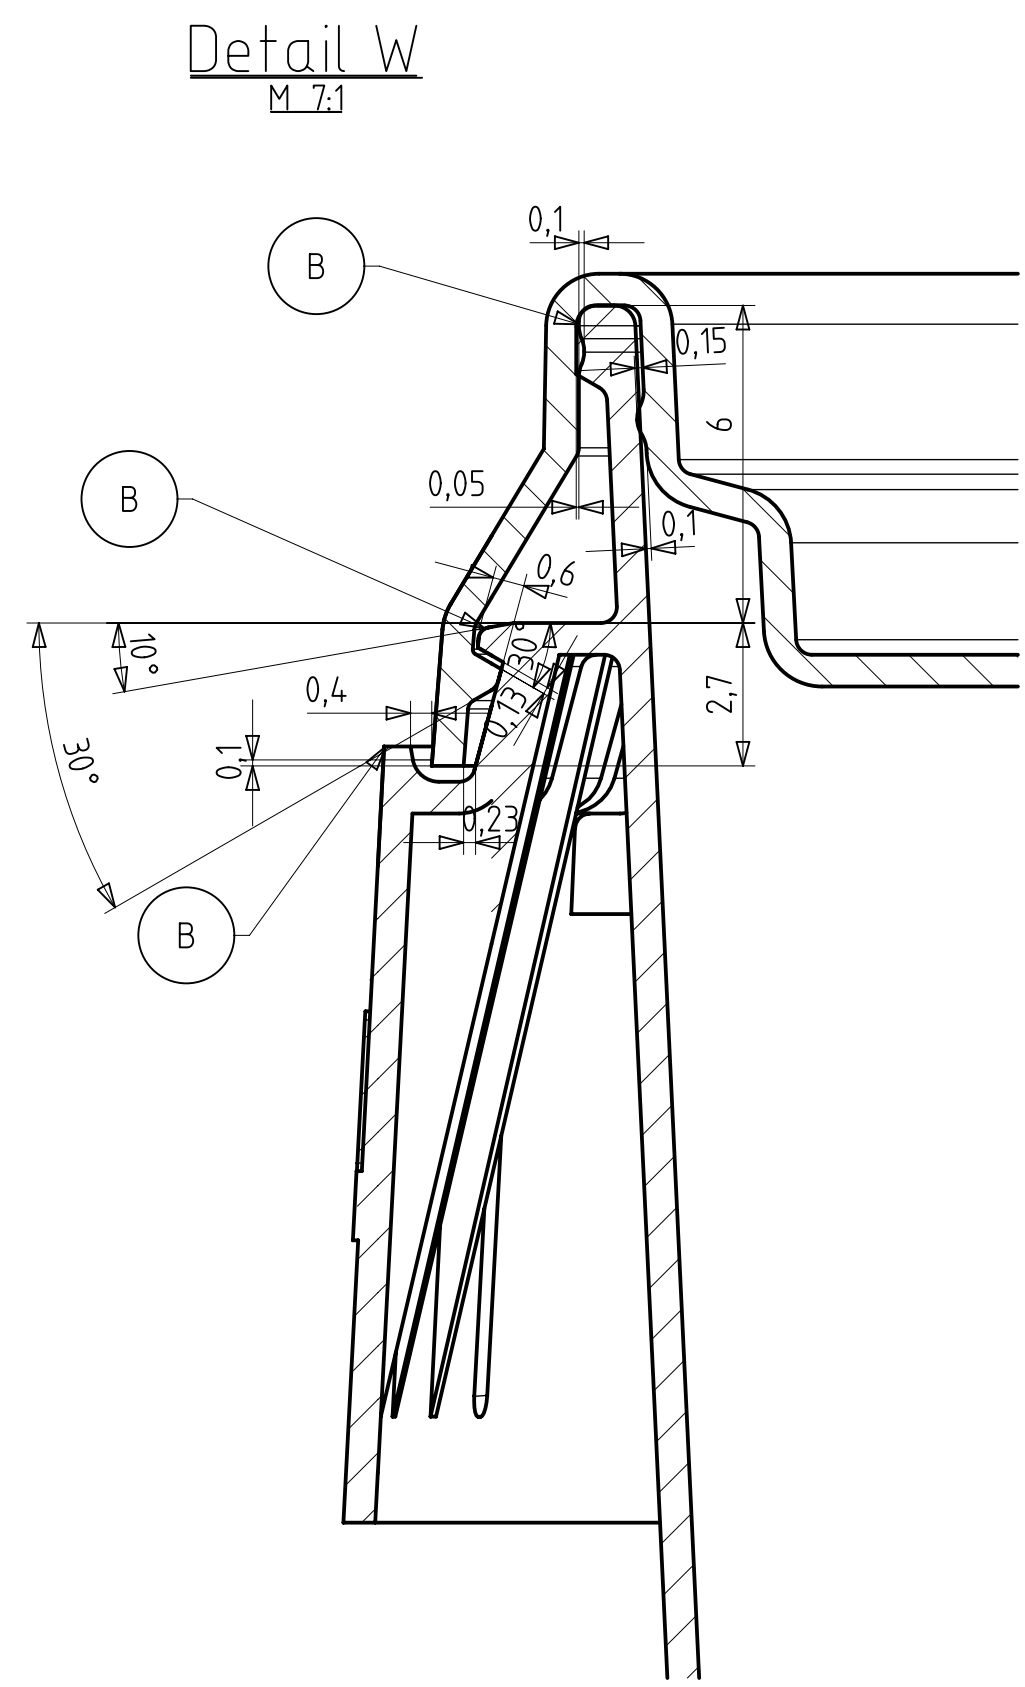

Schnitt C-C

Schnitt D-D

Schnitt A-A

Schnitt B-B

Schnitt E-E

Detail X
M 5:1

Detail Y
M 5:1

Detail Z
M 5:1

Ansicht Deckel von unten

Ansicht Eimer von unten

Ansicht von oben
Eimer mit Deckel

polierte Fläche Eimer: 11,8 dm²
 polierte Fläche Deckel: 3,5 dm²
 Volumen Eimer bis Deckelunterkante: 1,184dm³
 Volumen Eimer bis Eimeroberkante: 1,284dm³
 Artikelvolumen Eimer: 40,17cm³
 Artikelvolumen Deckel: 10,88cm³

AUER Packaging GmbH Am Riedl 25/27 D-83025 Aierwang		Maßstab 1:1 2013 1001 + 2013 1016	
Bearb. M.P.	Datum 17.12.2013	Eimer rund 1,18l + Deckel rund 132	
B Rika,Stag,Wand 08.10.2014 MS A 08.10.2014 MS Bearb. 22.05.2014 MS	Datum Name	Blatt	
Bearb.	Datum Name	Größe A4	