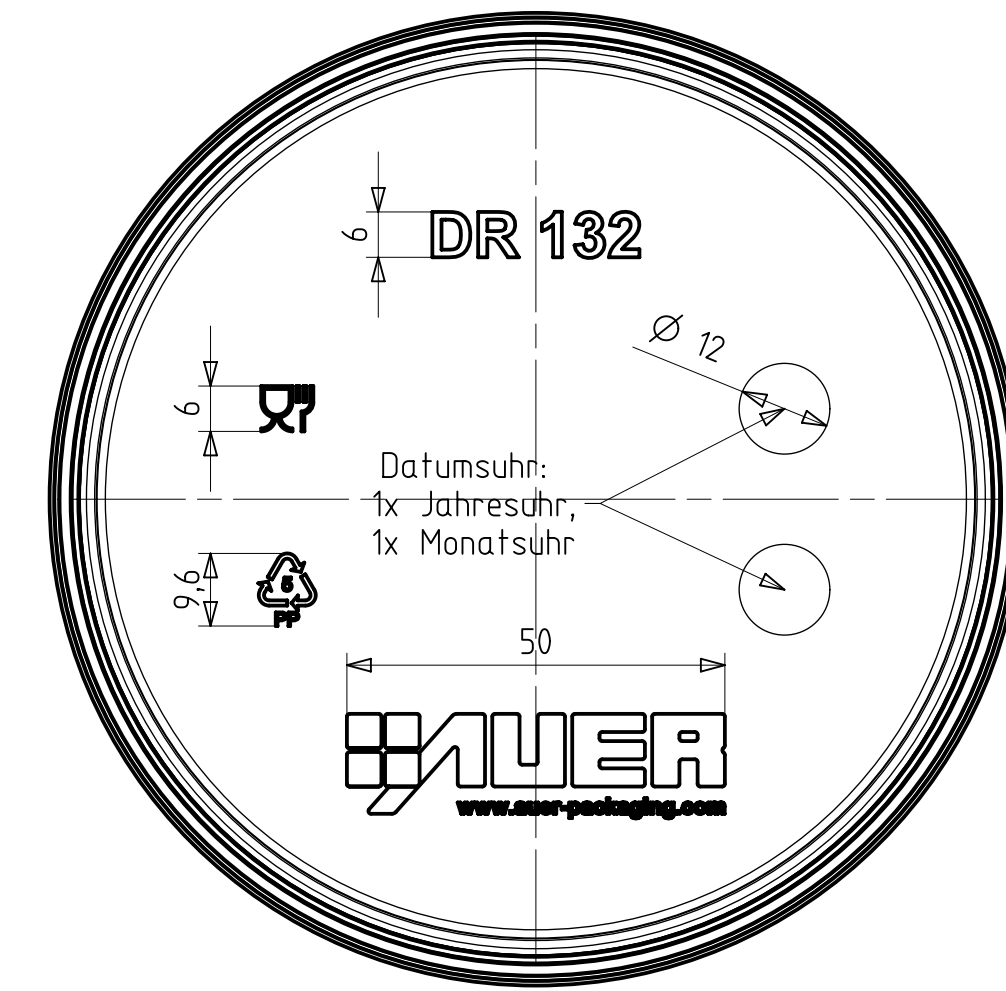

Schnitt C-C

Schnitt D-D

Schnitt A-A

Schnitt B-B

Schnitt E-E

Detail X
M 5:1

Detail Y
M 5:1

Detail Z
M 5:1

Ansicht Deckel von unten

Ansicht Eimer von unten

Ansicht von oben
Eimer mit Deckel

polierte Fläche Eimer: 11,8 dm²
 polierte Fläche Deckel: 3,5 dm²
 Volumen Eimer bis Deckelunterkante: 1,184dm³
 Volumen Eimer bis Eimeroberkante: 1,284dm³
 Artikelvolumen Eimer: 40,17cm³
 Artikelvolumen Deckel: 10,88cm³

AUER Packaging GmbH Am Riedl 25/27 D-83025 Aierwang		Maßstab 1:1 2013 1001 + 2013 1016	
Bearb. M.P.	Datum 17.12.2013	Eimer rund 1,18l + Deckel rund 132	
B Rika,Stag,Wand 08.10.2014 MS A 08.10.2014 MS Bearb. 22.05.2014 MS	Datum Name	Blatt	
Bearb.	Datum Name	Größe A4	