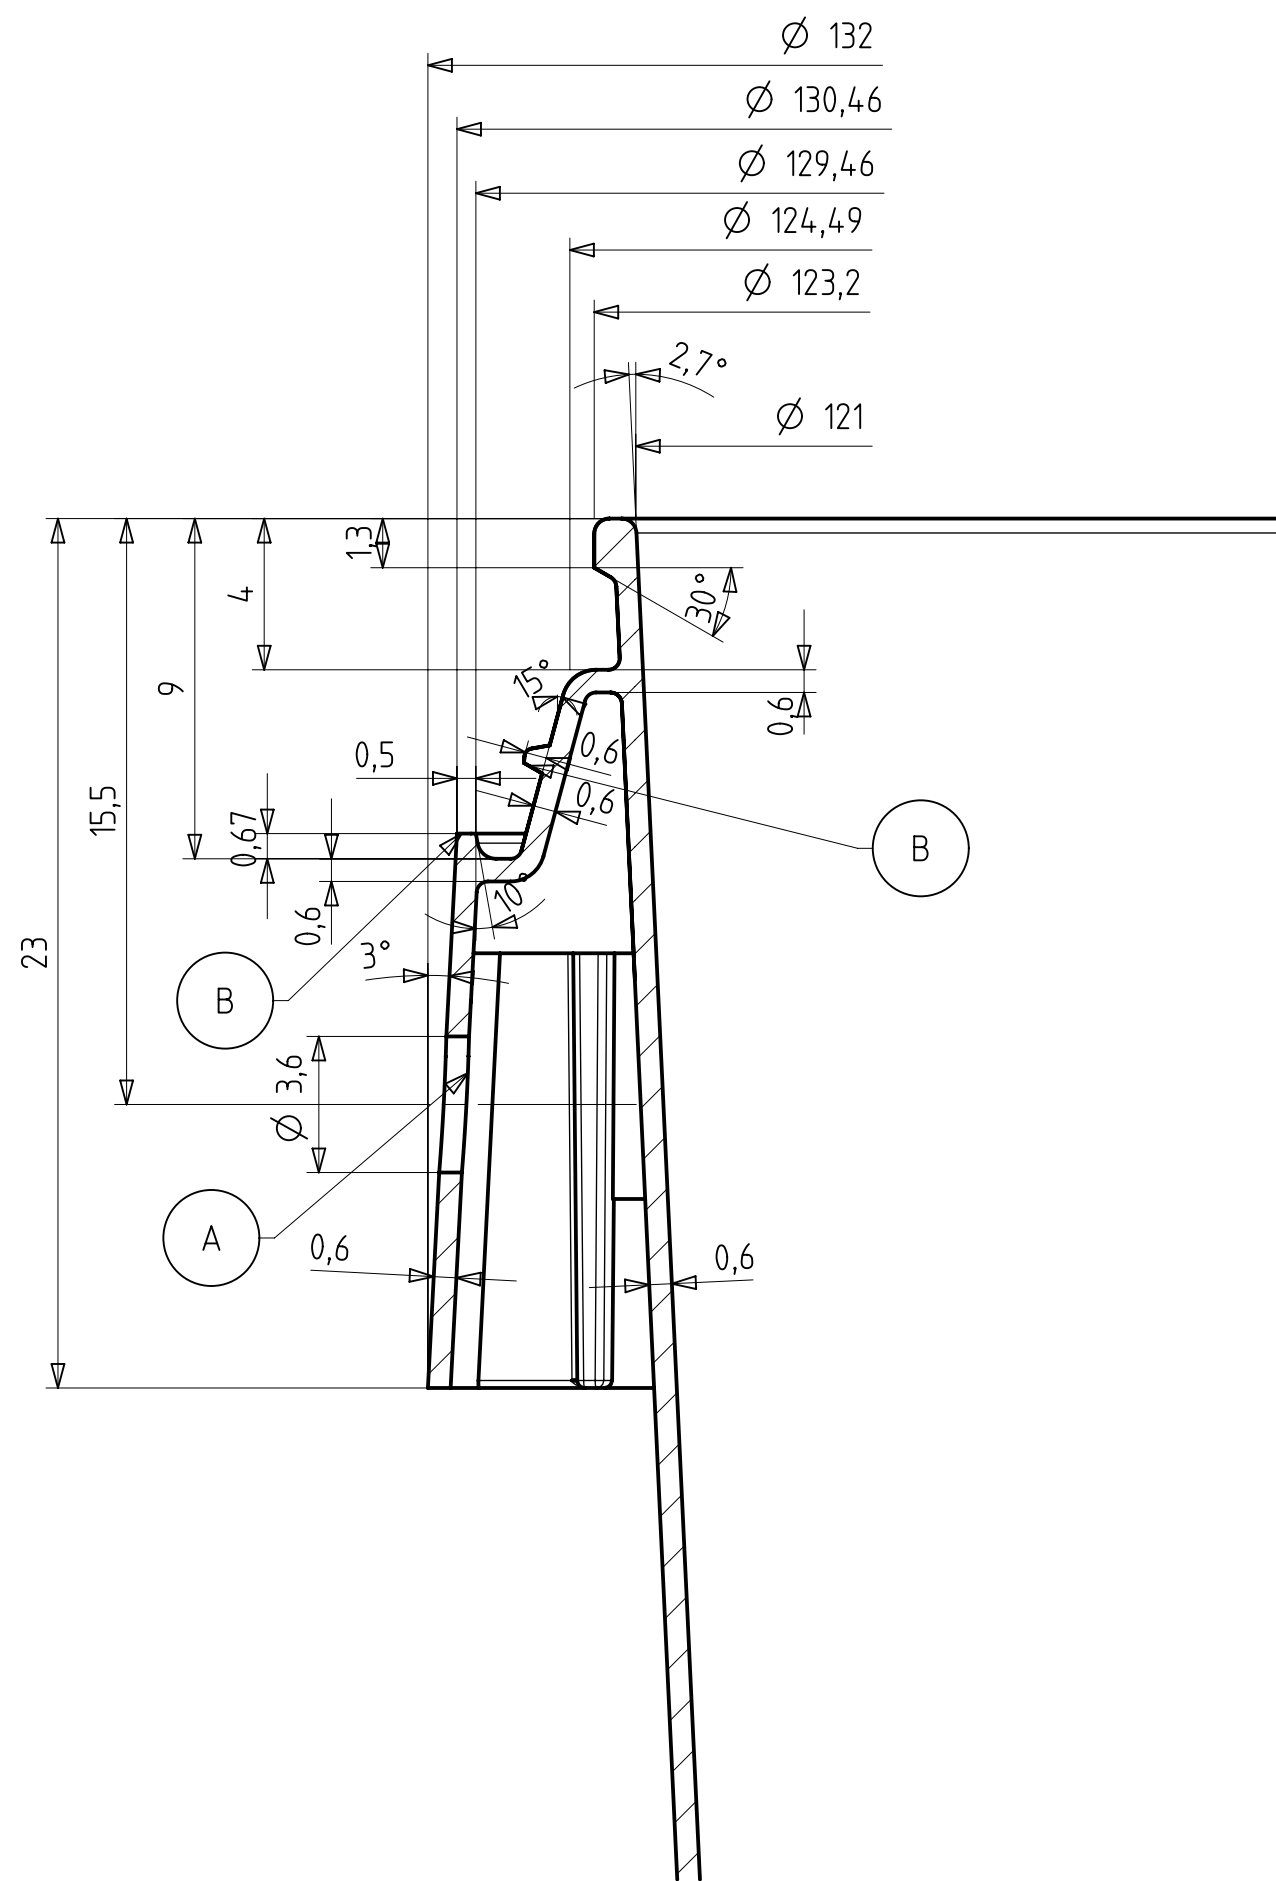

Schnitt C-C

Schnitt D-D

Schnitt A-A

Schnitt B-B

Schnitt E-E

Detail X
M 5:1

Detail Y
M 5:1

Detail Z
M 5:1

Ansicht Deckel von unten

Ansicht Eimer von unten

Ansicht von oben
Eimer mit Deckel

polierte Fläche Eimer: 11,8 dm²
 polierte Fläche Deckel: 3,5 dm²
 Volumen Eimer bis Deckelunterkante: 1,184dm³
 Volumen Eimer bis Eimeroberkante: 1,284dm³
 Artikelvolumen Eimer: 40,17cm³
 Artikelvolumen Deckel: 10,88cm³

AUER Packaging GmbH Am Riedl 25/27 D-83025 Aierwang		Maßstab 1:1 2013 1001 + 2013 1016	
Bearb. M.P.	Datum 17.12.2013	Eimer rund 1,18l + Deckel rund 132	
B Rika,Stag,Wand 08.10.2014 MS A 08.10.2014 MS Bearb. 22.05.2014 MS	Datum Name	Blatt	
Bearb.	Datum Name	Größe A4	