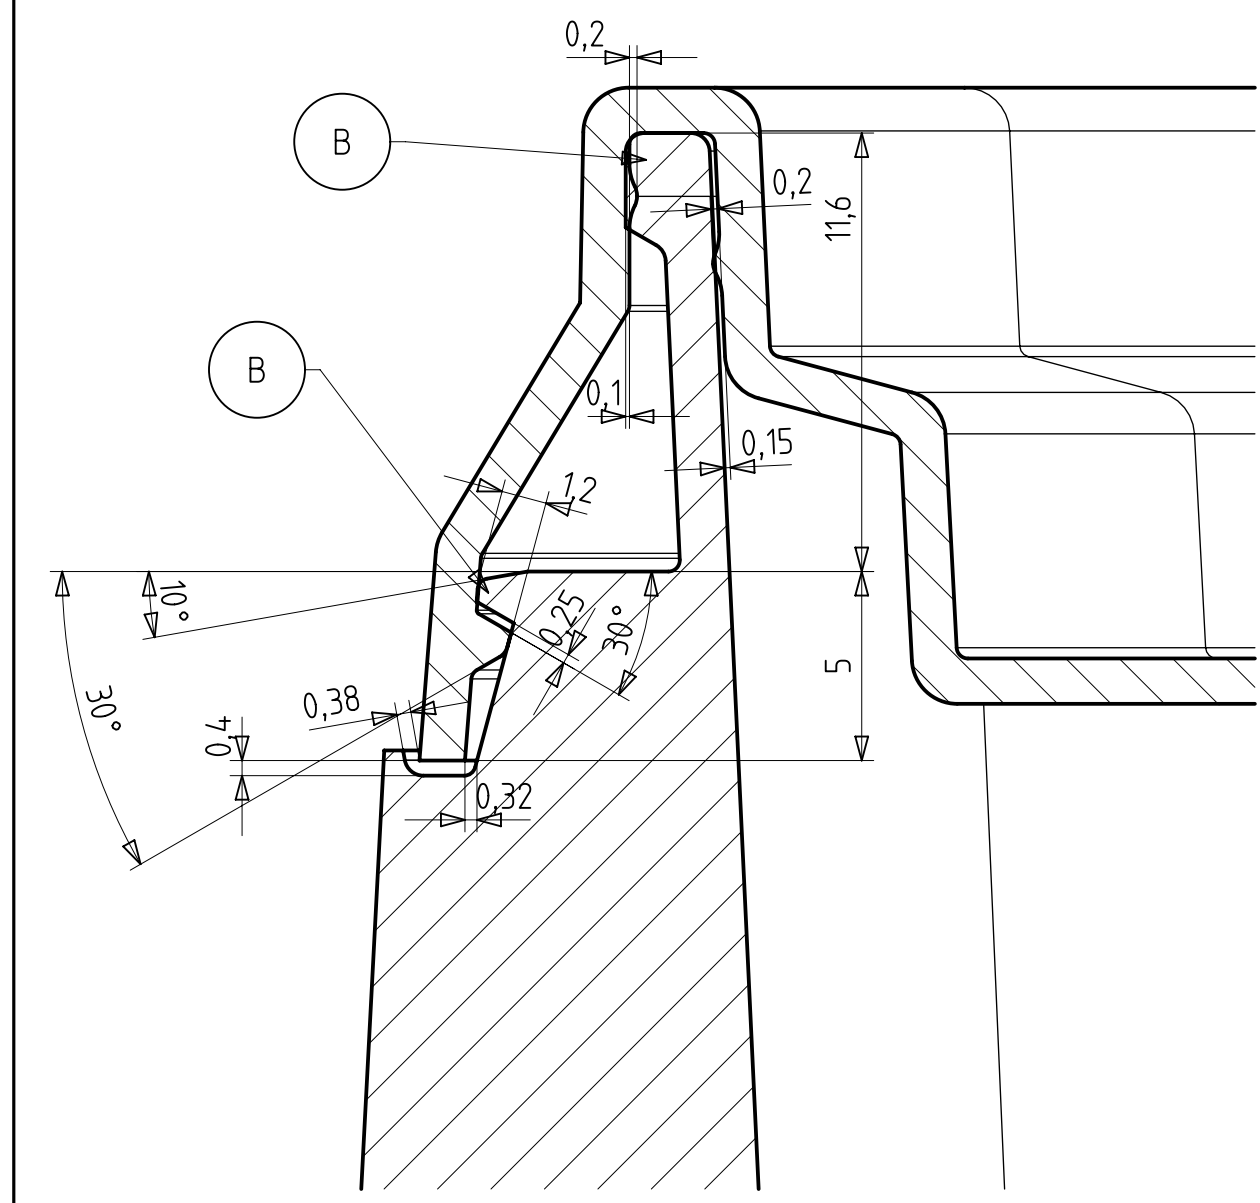

Schnitt C-C

Schnitt AB-AB

Schnitt A-A

Schnitt B-B

Detail W

Detail X

Detail Y

Detail Z

Ansicht Deckel von unten

Ansicht Eimer von unten

Ansicht von oben Eimer mit Deckel

Volumen Eimer bis Deckelunterkante: 12,81dm³
 Volumen Eimer bis Eimeroberkante: 14,02dm³
 Artikelvolumen Eimer: 4,35,72cm³
 Artikelvolumen Deckel: 132,16cm³
 polierte Fläche Eimer: 59 dm²
 polierte Fläche Deckel: 216 dm²

| | | | |
|--|------------|--------------------------|--|
| AUER Packaging GmbH Am Riedl 25/27 D-45127 Aremberg | | Messstab 1:1 | |
| Date: 22.04.2014 | | 2013 1026 + 2013 1032 | |
| Zurück zur Übersicht | | Eimer eckig 12,8l | |
| + Deckel eckig 372.240 | | B Blatt | |
| B | 12.04.2014 | M.S. | |
| A | 17.04.2014 | M.S. | |
| C | | | |