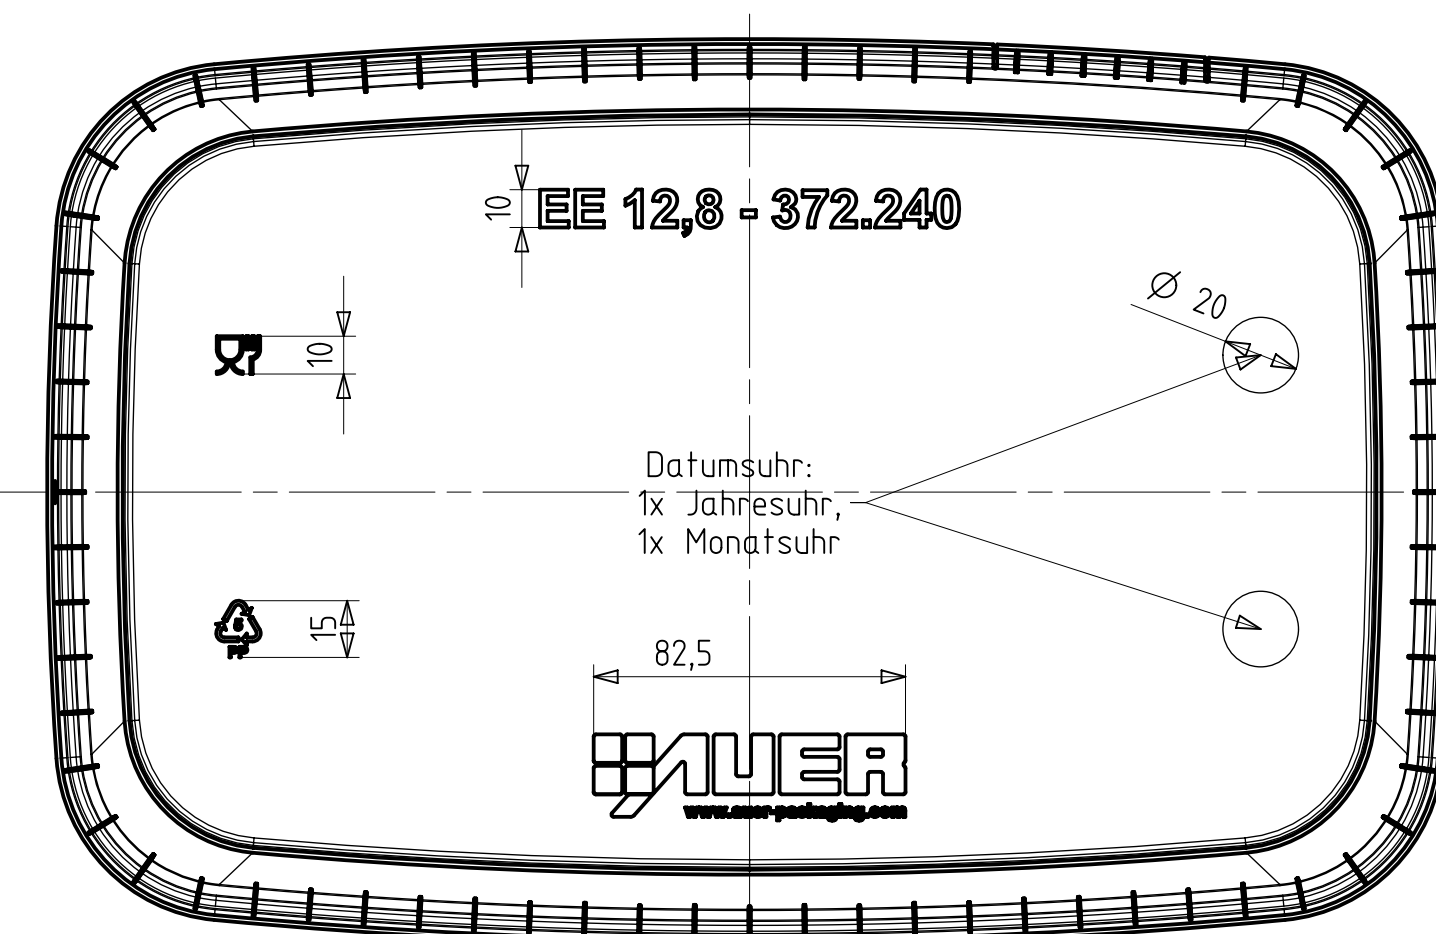

Schnitt C-C

Schnitt AB-AB

Schnitt A-A

Schnitt B-B

Detail W

Detail X

Detail Y

Detail Z

Ansicht Deckel von unten

Ansicht Eimer von unten

Ansicht von oben Eimer mit Deckel

Volumen Eimer bis Deckelunterkante: 12,81dm³
 Volumen Eimer bis Eimeroberkante: 14,02dm³
 Artikelvolumen Eimer: 4,35,72cm³
 Artikelvolumen Deckel: 132,16cm³
 polierte Fläche Eimer: 59 dm²
 polierte Fläche Deckel: 216 dm²

| | | | |
|--|------------|--------------------------|--|
| AUER Packaging GmbH Am Riedl 25/27 D-45127 Aremberg | | Messstab 1:1 | |
| Date: 22.04.2014 | | 2013 1026 + 2013 1032 | |
| Zurück zur Übersicht | | Eimer eckig 12,8l | |
| + Deckel eckig 372.240 | | B Blatt | |
| B | 12.04.2014 | M.S. | |
| A | 17.04.2014 | M.S. | |
| C | | | |