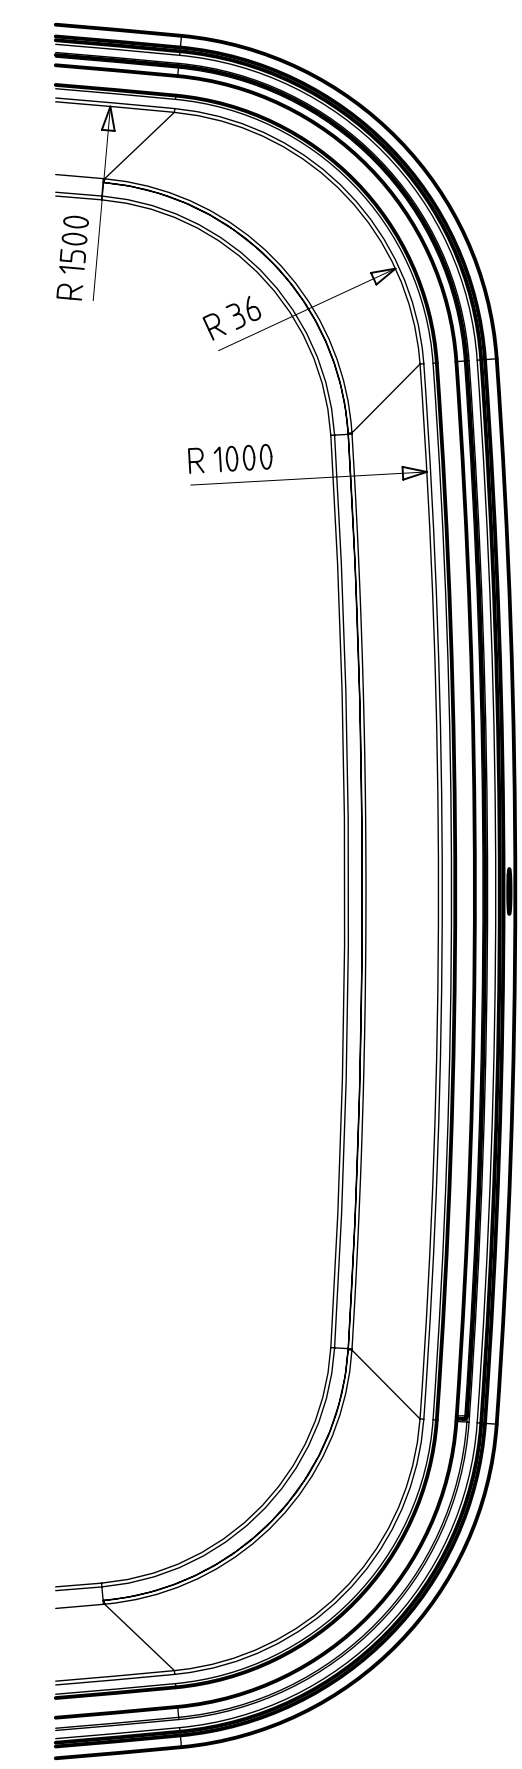

Schnitt C-C

Schnitt AB-AB

Schnitt A-A

Schnitt B-B

Detail W

Detail X

Detail Y

Detail Z

Ansicht Deckel von unten

Ansicht Eimer von unten

Ansicht von oben Eimer mit Deckel

Volumen Eimer bis Deckelunterkante: 12,81dm³
 Volumen Eimer bis Eimeroberkante: 14,02dm³
 Artikelvolumen Eimer: 4,35,72cm³
 Artikelvolumen Deckel: 132,16cm³
 polierte Fläche Eimer: 59 dm²
 polierte Fläche Deckel: 216 dm²

| | | | |
|--|------------|--------------------------|--|
| AUER Packaging GmbH Am Riedl 25/27 D-45127 Aremberg | | Messstab 1:1 | |
| Date: 22.04.2014 | | 2013 1026 + 2013 1032 | |
| Zurück zur Übersicht | | Eimer eckig 12,8l | |
| + Deckel eckig 372.240 | | B Blatt | |
| B | 12.04.2014 | M.S. | |
| A | 17.04.2014 | M.S. | |
| C | | | |