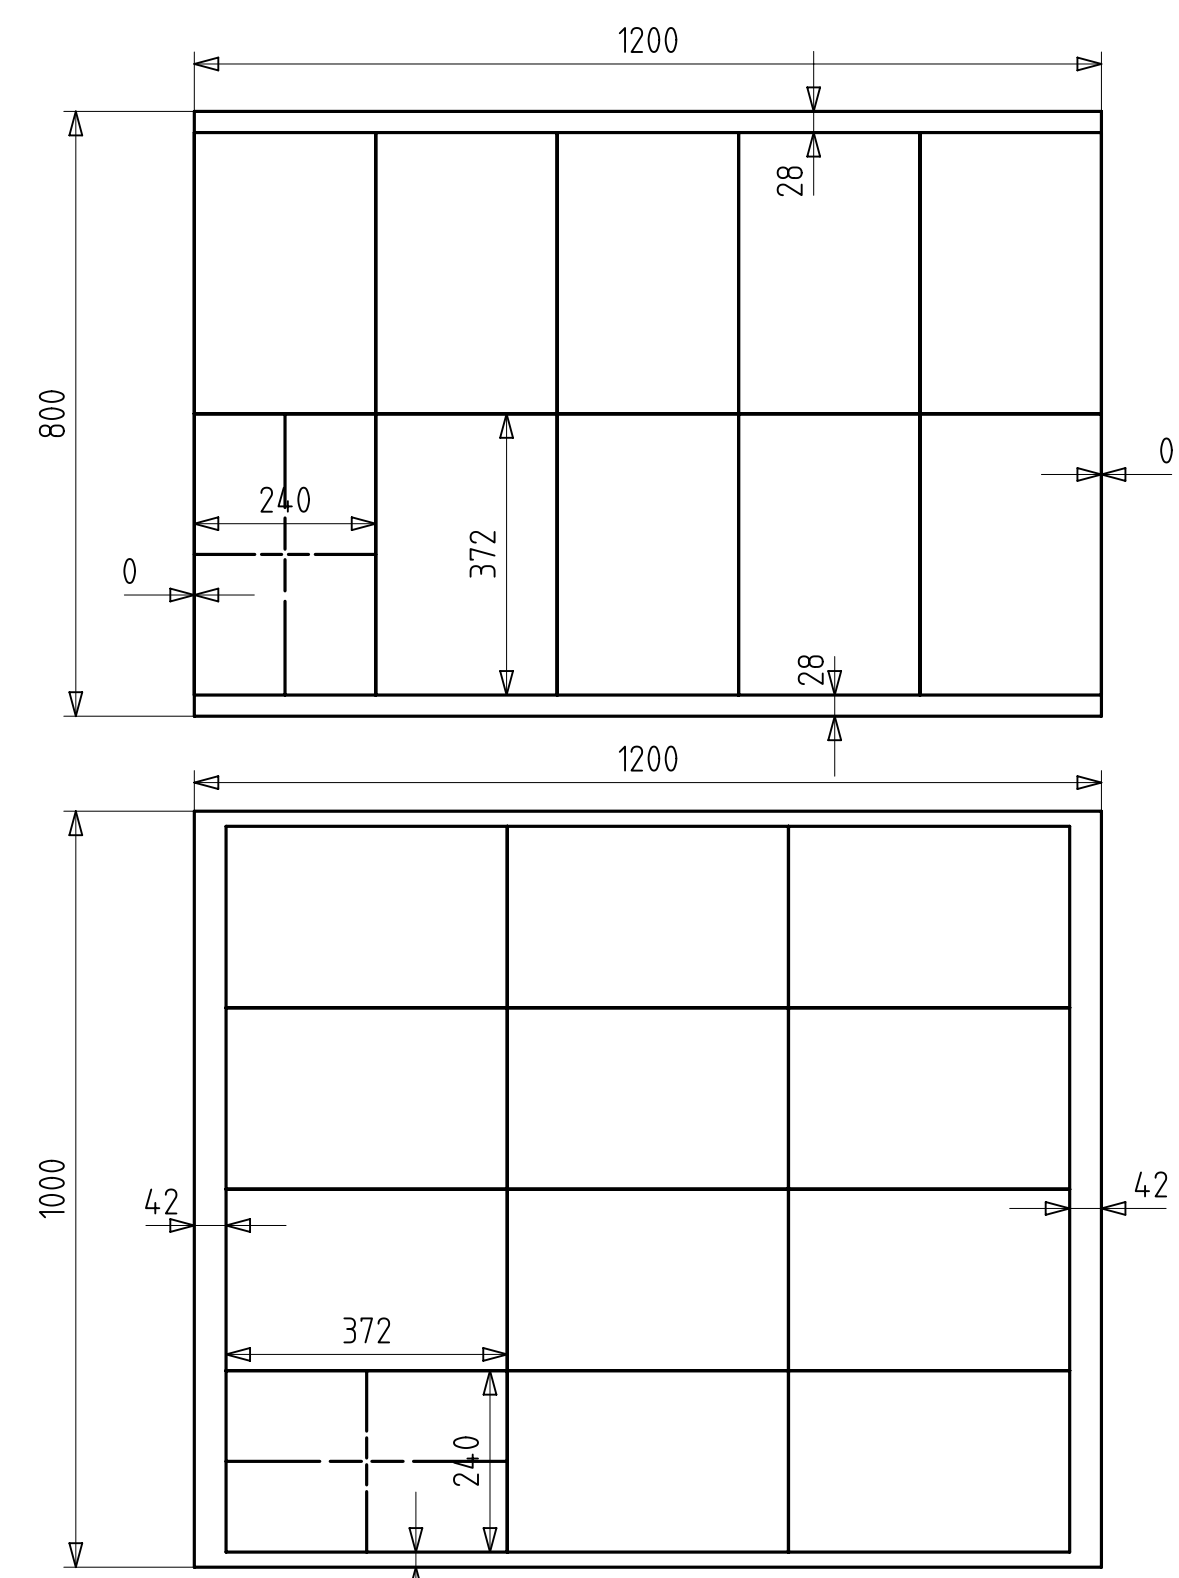

Schnitt C-C

Schnitt AB-AB

Schnitt A-A

Schnitt B-B

Detail W

Detail X

Detail Y

Detail Z

Ansicht Deckel von unten

Ansicht Eimer von unten

Ansicht von oben Eimer mit Deckel

Volumen Eimer bis Deckelunterkante: 12,81dm³
 Volumen Eimer bis Eimeroberkante: 14,02dm³
 Artikelvolumen Eimer: 4,35,72cm³
 Artikelvolumen Deckel: 132,16cm³
 polierte Fläche Eimer: 59 dm²
 polierte Fläche Deckel: 216 dm²

| | | | |
|--|------------|--------------------------|--|
| AUER Packaging GmbH Am Riedl 25/27 D-45127 Aremberg | | Messstab 1:1 | |
| Date: 22.04.2014 | | 2013 1026 + 2013 1032 | |
| Zurück zur Übersicht | | Eimer eckig 12,8l | |
| + Deckel eckig 372.240 | | B Blatt | |
| B | 12.04.2014 | M.S. | |
| A | 17.04.2014 | M.S. | |
| C | | | |