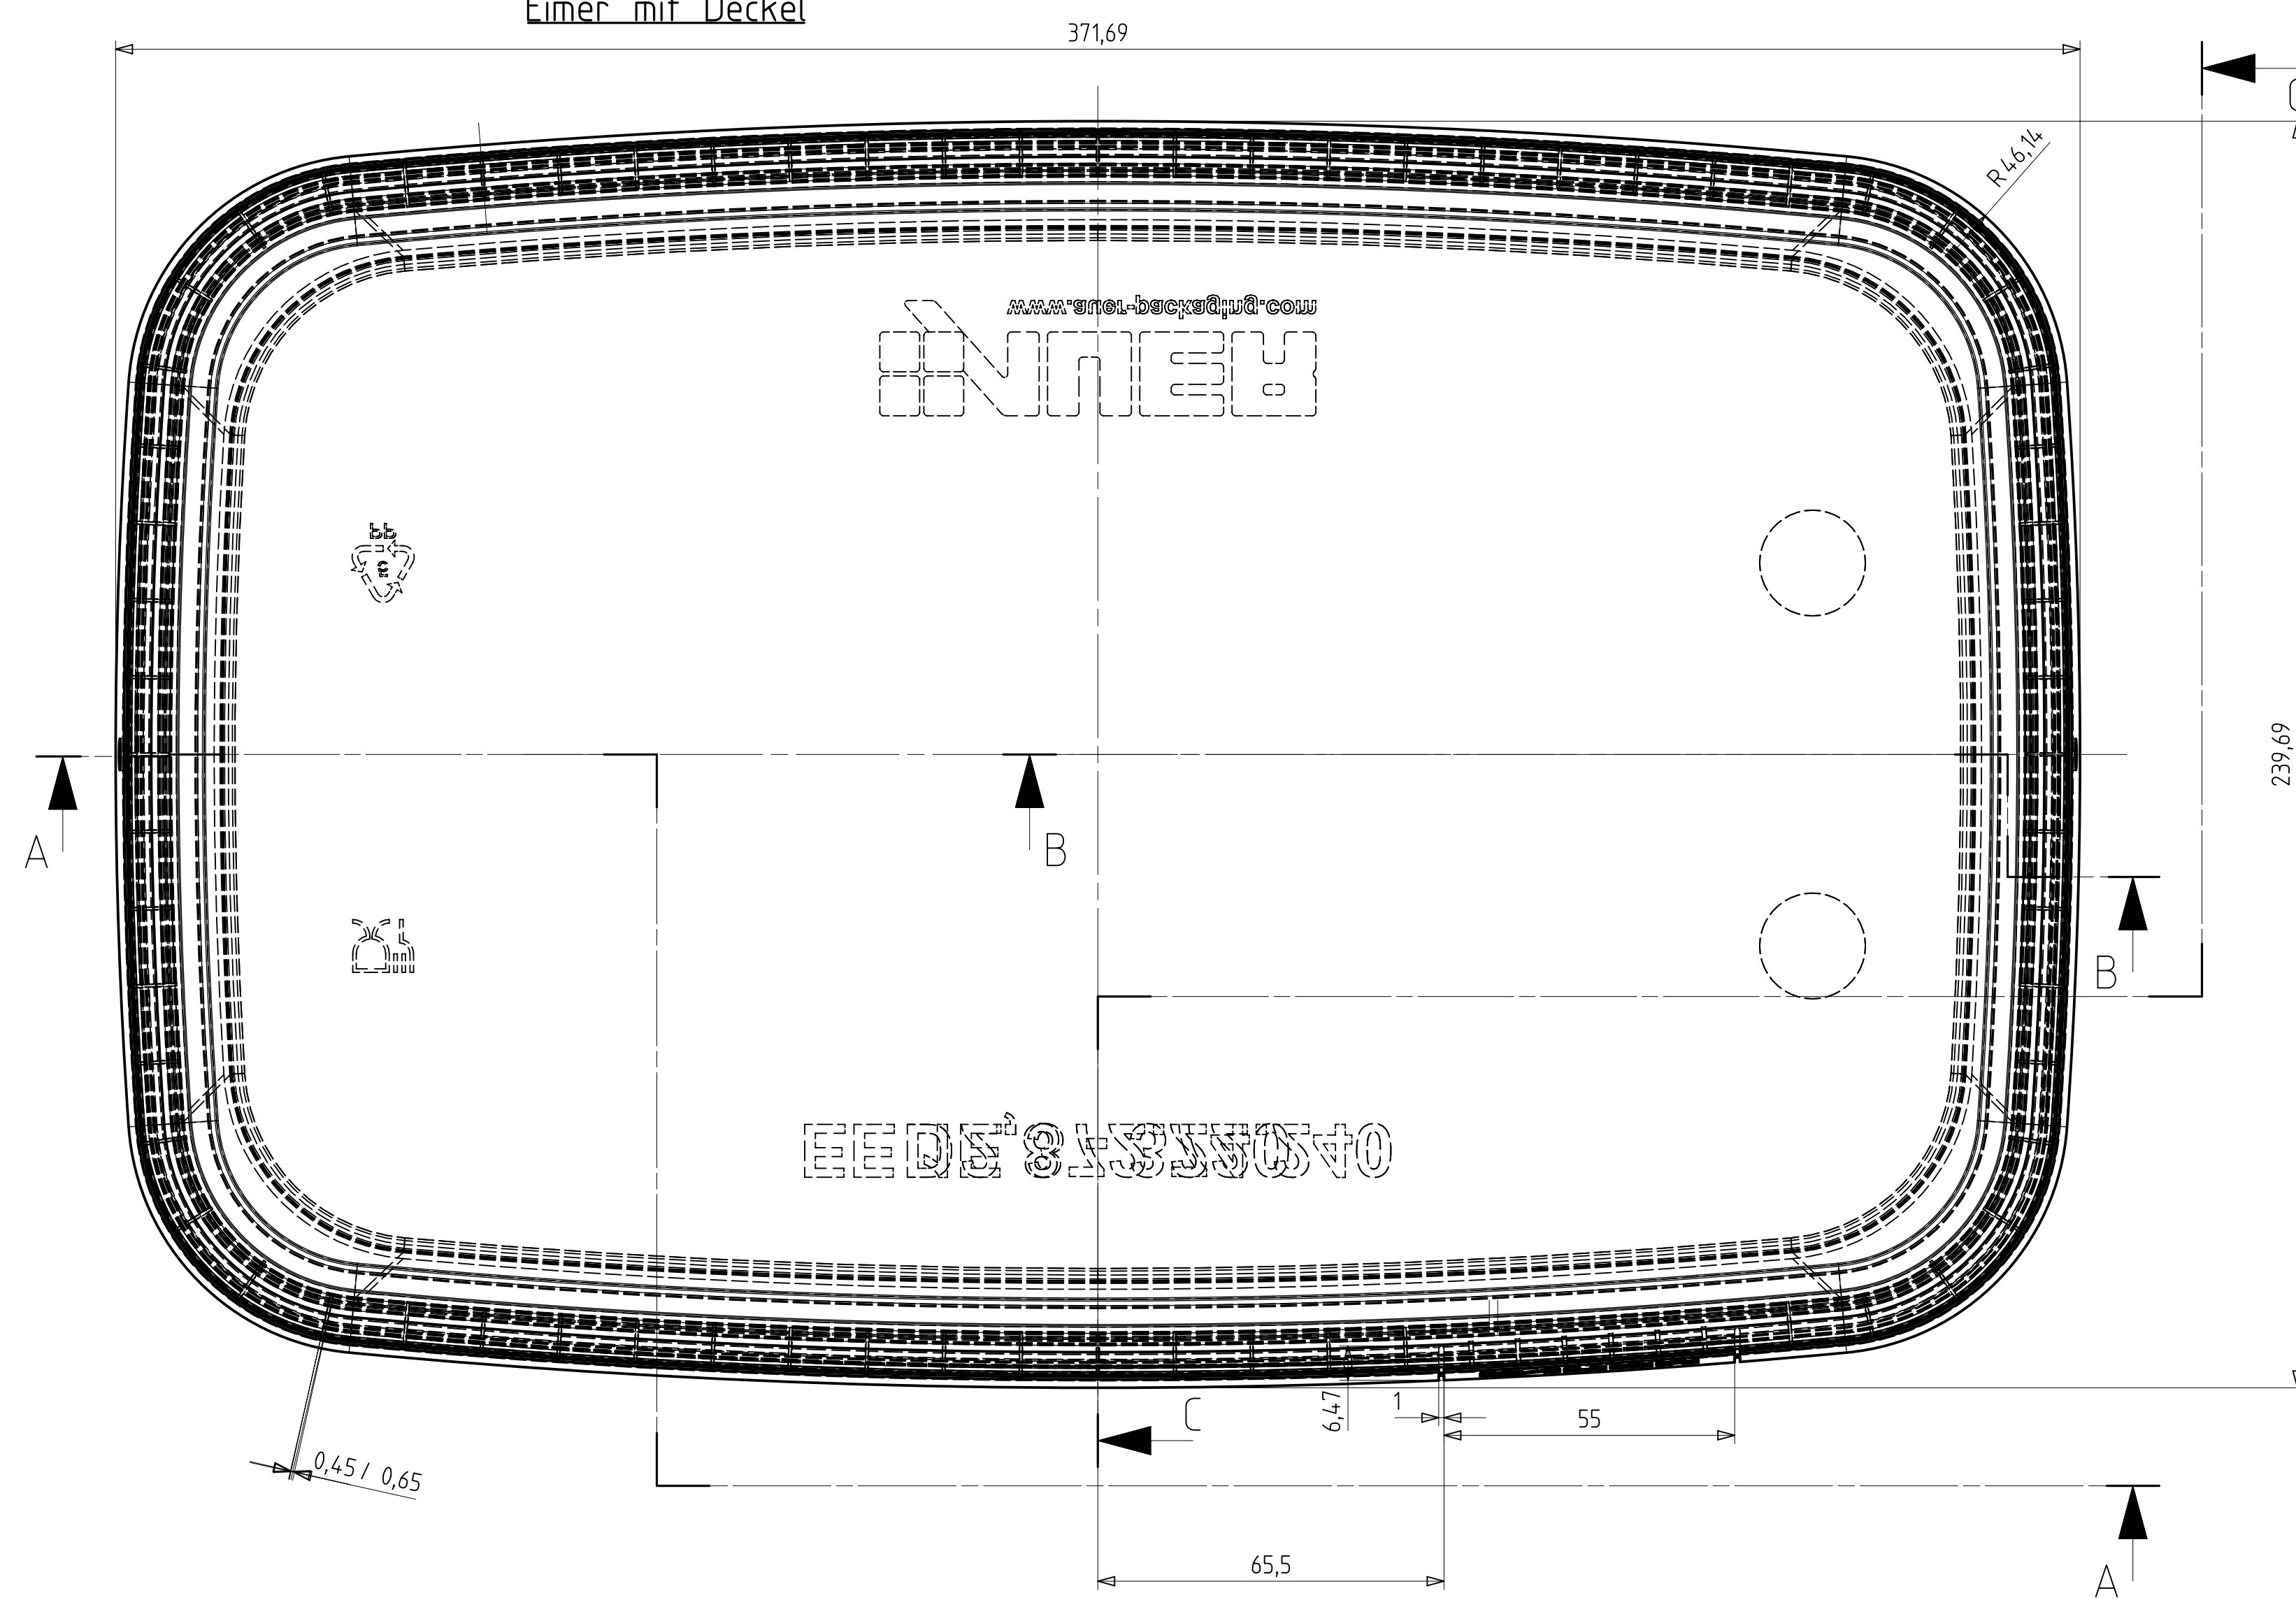

Schnitt C-C

Schnitt AB-AB

Schnitt A-A

Schnitt B-B

Detail W

Detail X

Detail Y

Detail Z

Ansicht Deckel von unten

Ansicht Eimer von unten

Ansicht von oben Eimer mit Deckel

Volumen Eimer bis Deckelunterkante: 12,81dm³
 Volumen Eimer bis Eimeroberkante: 14,02dm³
 Artikelvolumen Eimer: 4,35,72cm³
 Artikelvolumen Deckel: 132,16cm³
 polierte Fläche Eimer: 59 dm²
 polierte Fläche Deckel: 216 dm²

| | | | |
|--|------------|--------------------------|--|
| AUER Packaging GmbH Am Riedl 25/27 D-45127 Aremberg | | Messstab 1:1 | |
| Date: 22.04.2014 | | 2013 1026 + 2013 1032 | |
| Zurück zur Übersicht | | Eimer eckig 12,8l | |
| + Deckel eckig 372.240 | | B Blatt | |
| B | 12.04.2014 | M.S. | |
| A | 17.04.2014 | M.S. | |
| C | | | |