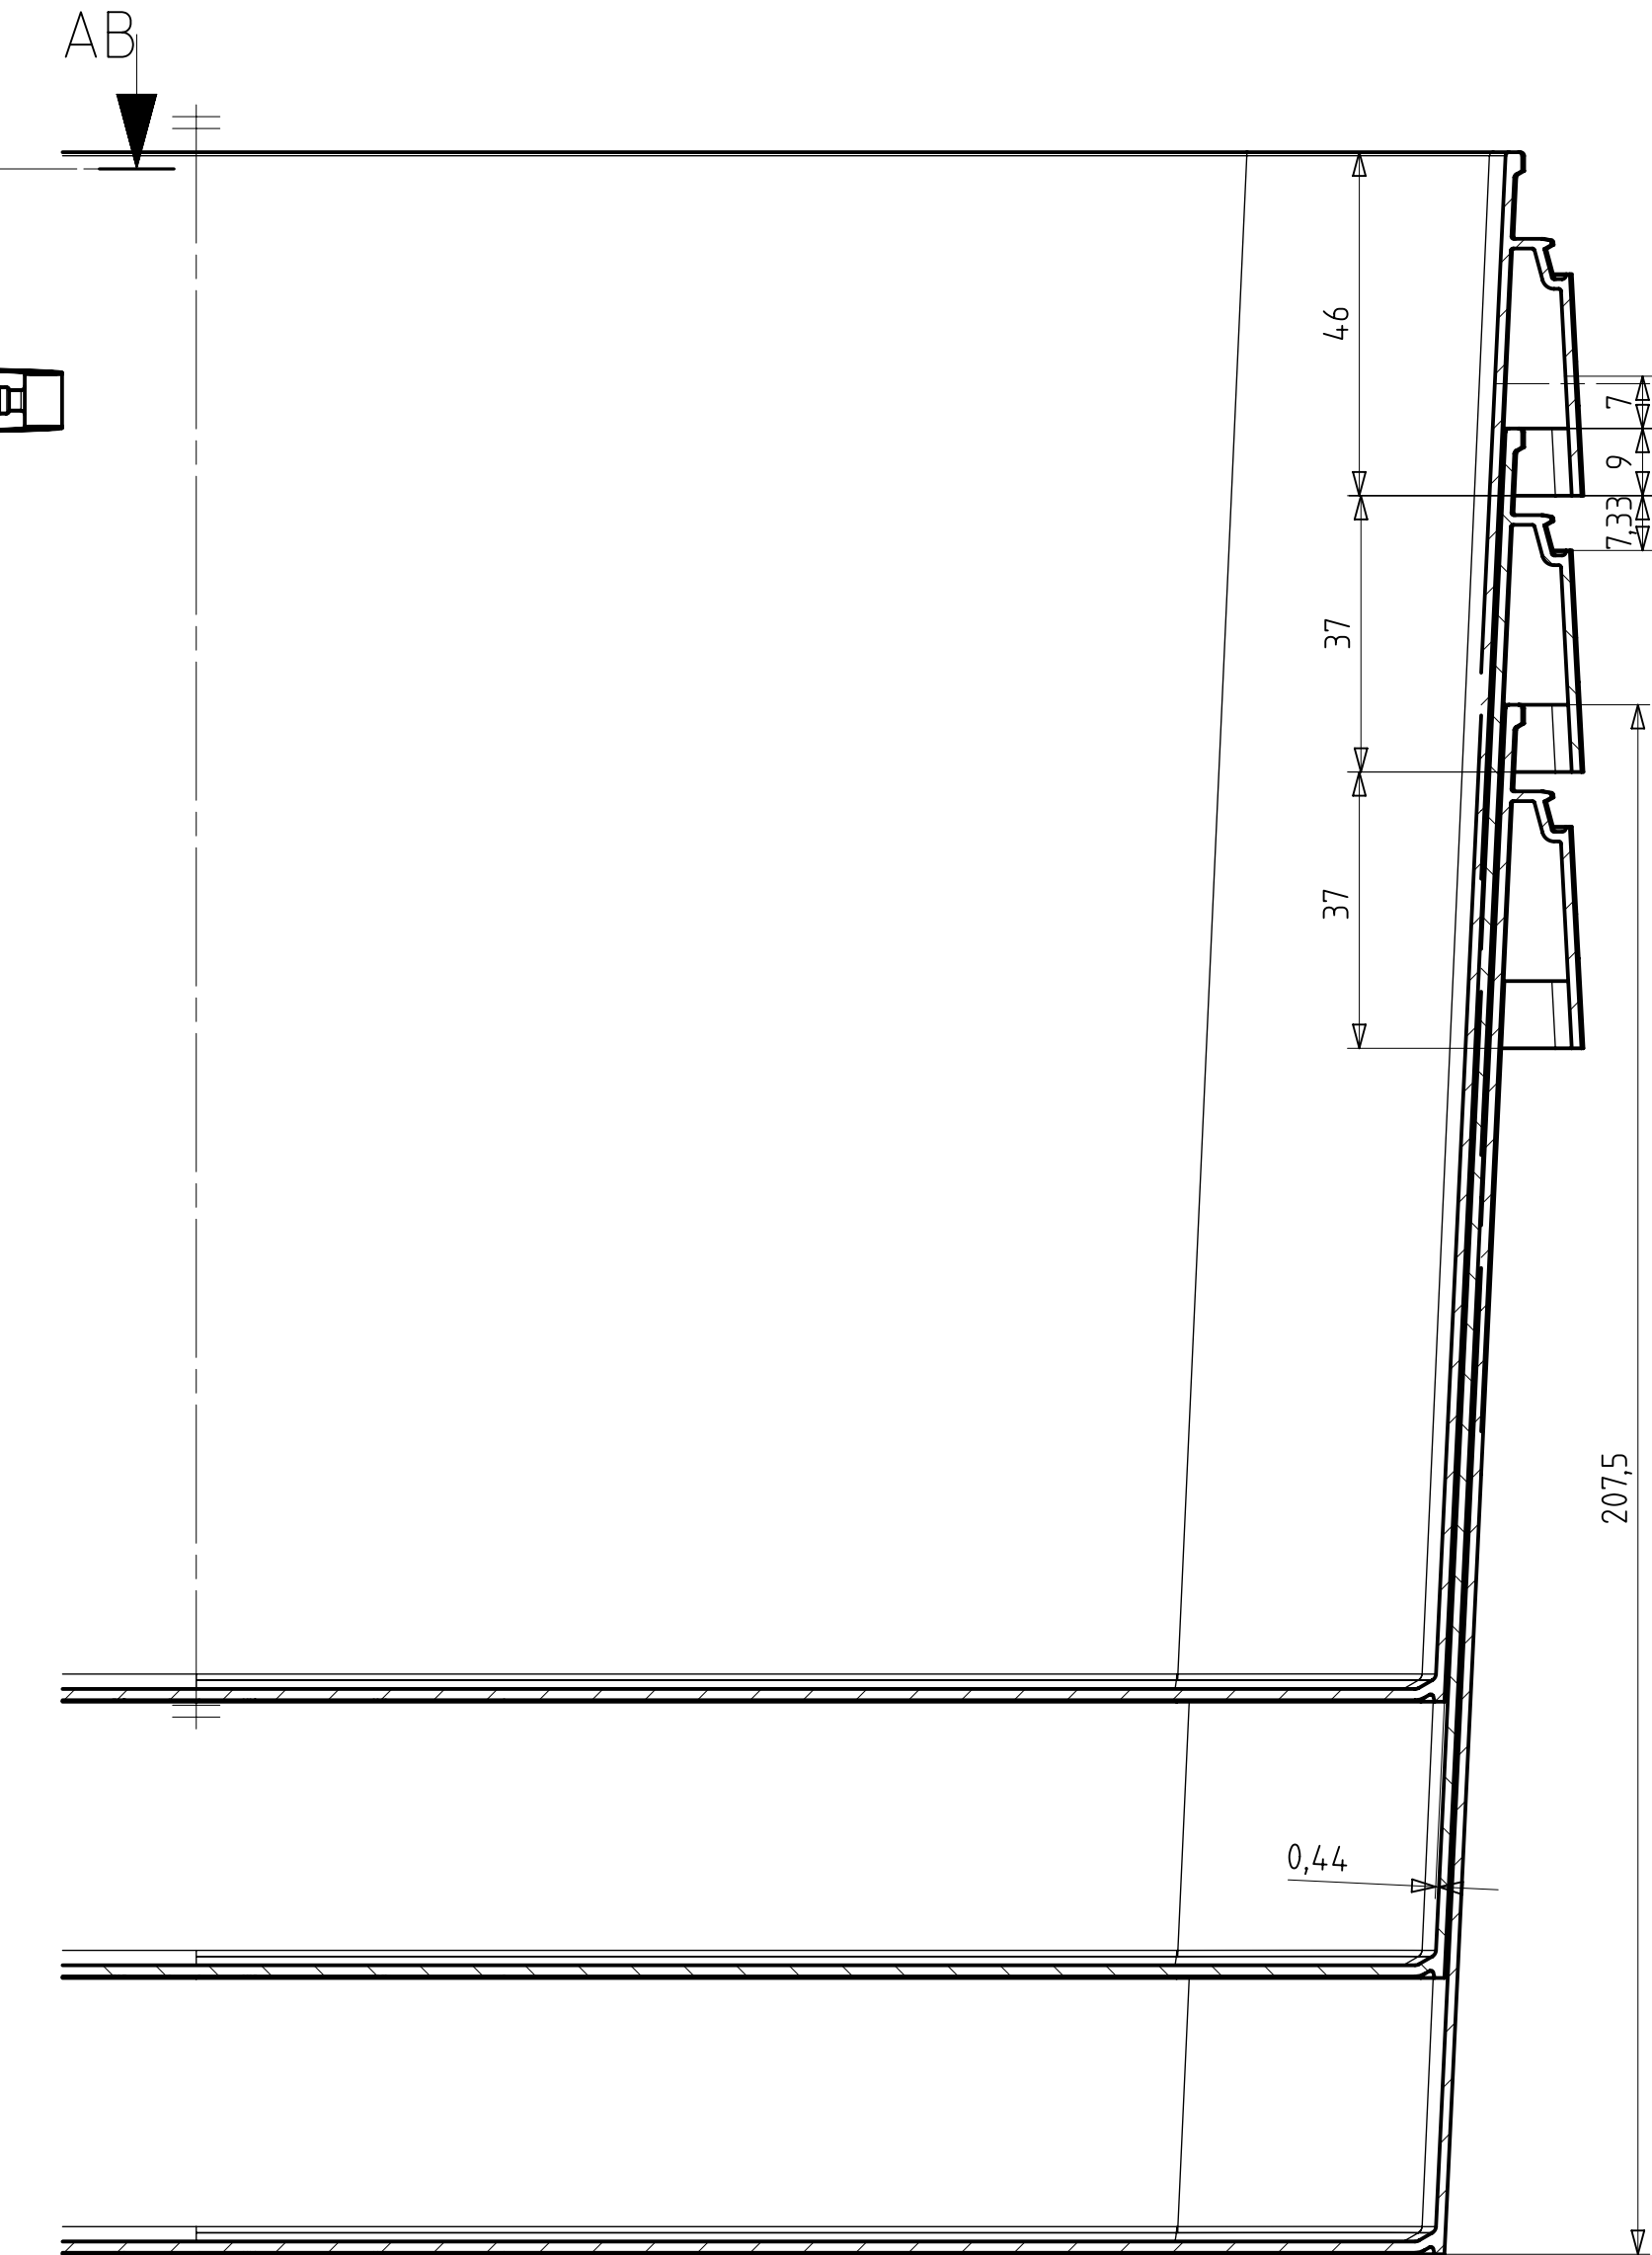

Schnitt C-C

Schnitt AB-AB

Schnitt A-A

Schnitt B-B

Detail W

Detail X

Detail Y

Detail Z

Ansicht Deckel von unten

Ansicht Eimer von unten

Ansicht von oben Eimer mit Deckel

Volumen Eimer bis Deckelunterkante: 12,81dm³
 Volumen Eimer bis Eimeroberkante: 14,02dm³
 Artikelvolumen Eimer: 4,35,72cm³
 Artikelvolumen Deckel: 132,16cm³
 polierte Fläche Eimer: 59 dm²
 polierte Fläche Deckel: 216 dm²

| | | | |
|--|------------|--------------------------|--|
| AUER Packaging GmbH Am Riedl 25/27 D-45127 Aremberg | | Messstab 1:1 | |
| Date: 22.04.2014 | | 2013 1026 + 2013 1032 | |
| Zurück zur Übersicht | | Eimer eckig 12,8l | |
| + Deckel eckig 372.240 | | B Blatt | |
| B | 12.04.2014 | M.S. | |
| A | 17.04.2014 | M.S. | |
| C | | | |