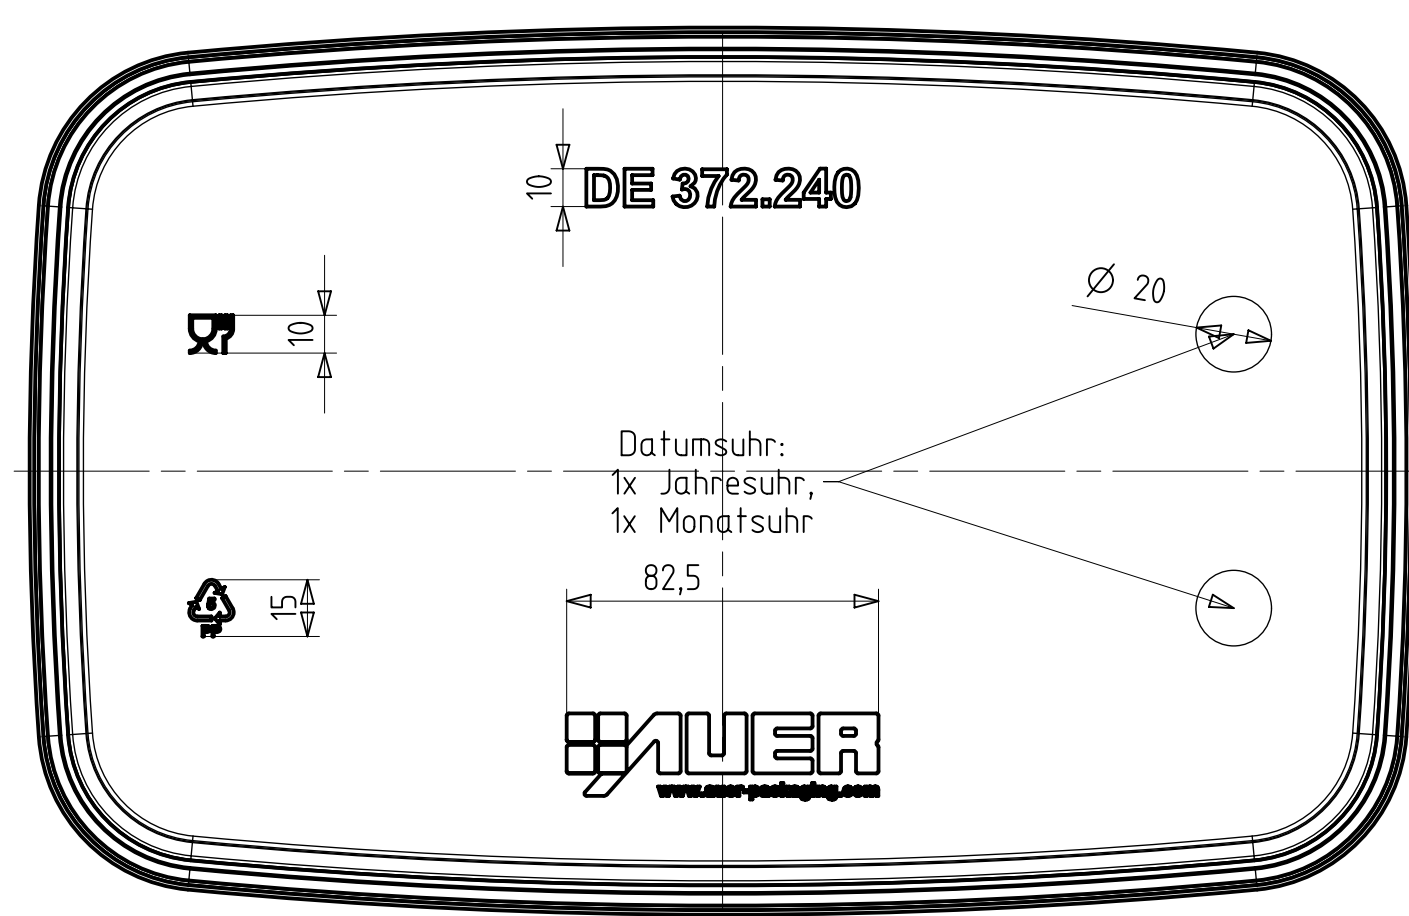

Schnitt C-C

Schnitt AB-AB

Schnitt A-A

Schnitt B-B

Detail W

Detail X

Detail Y

Detail Z

Ansicht Deckel von unten

Ansicht Eimer von unten

Ansicht von oben Eimer mit Deckel

Volumen Eimer bis Deckelunterkante: 12,81dm³
 Volumen Eimer bis Eimeroberkante: 14,02dm³
 Artikelvolumen Eimer: 4,35,72cm³
 Artikelvolumen Deckel: 132,16cm³
 polierte Fläche Eimer: 59 dm²
 polierte Fläche Deckel: 216 dm²