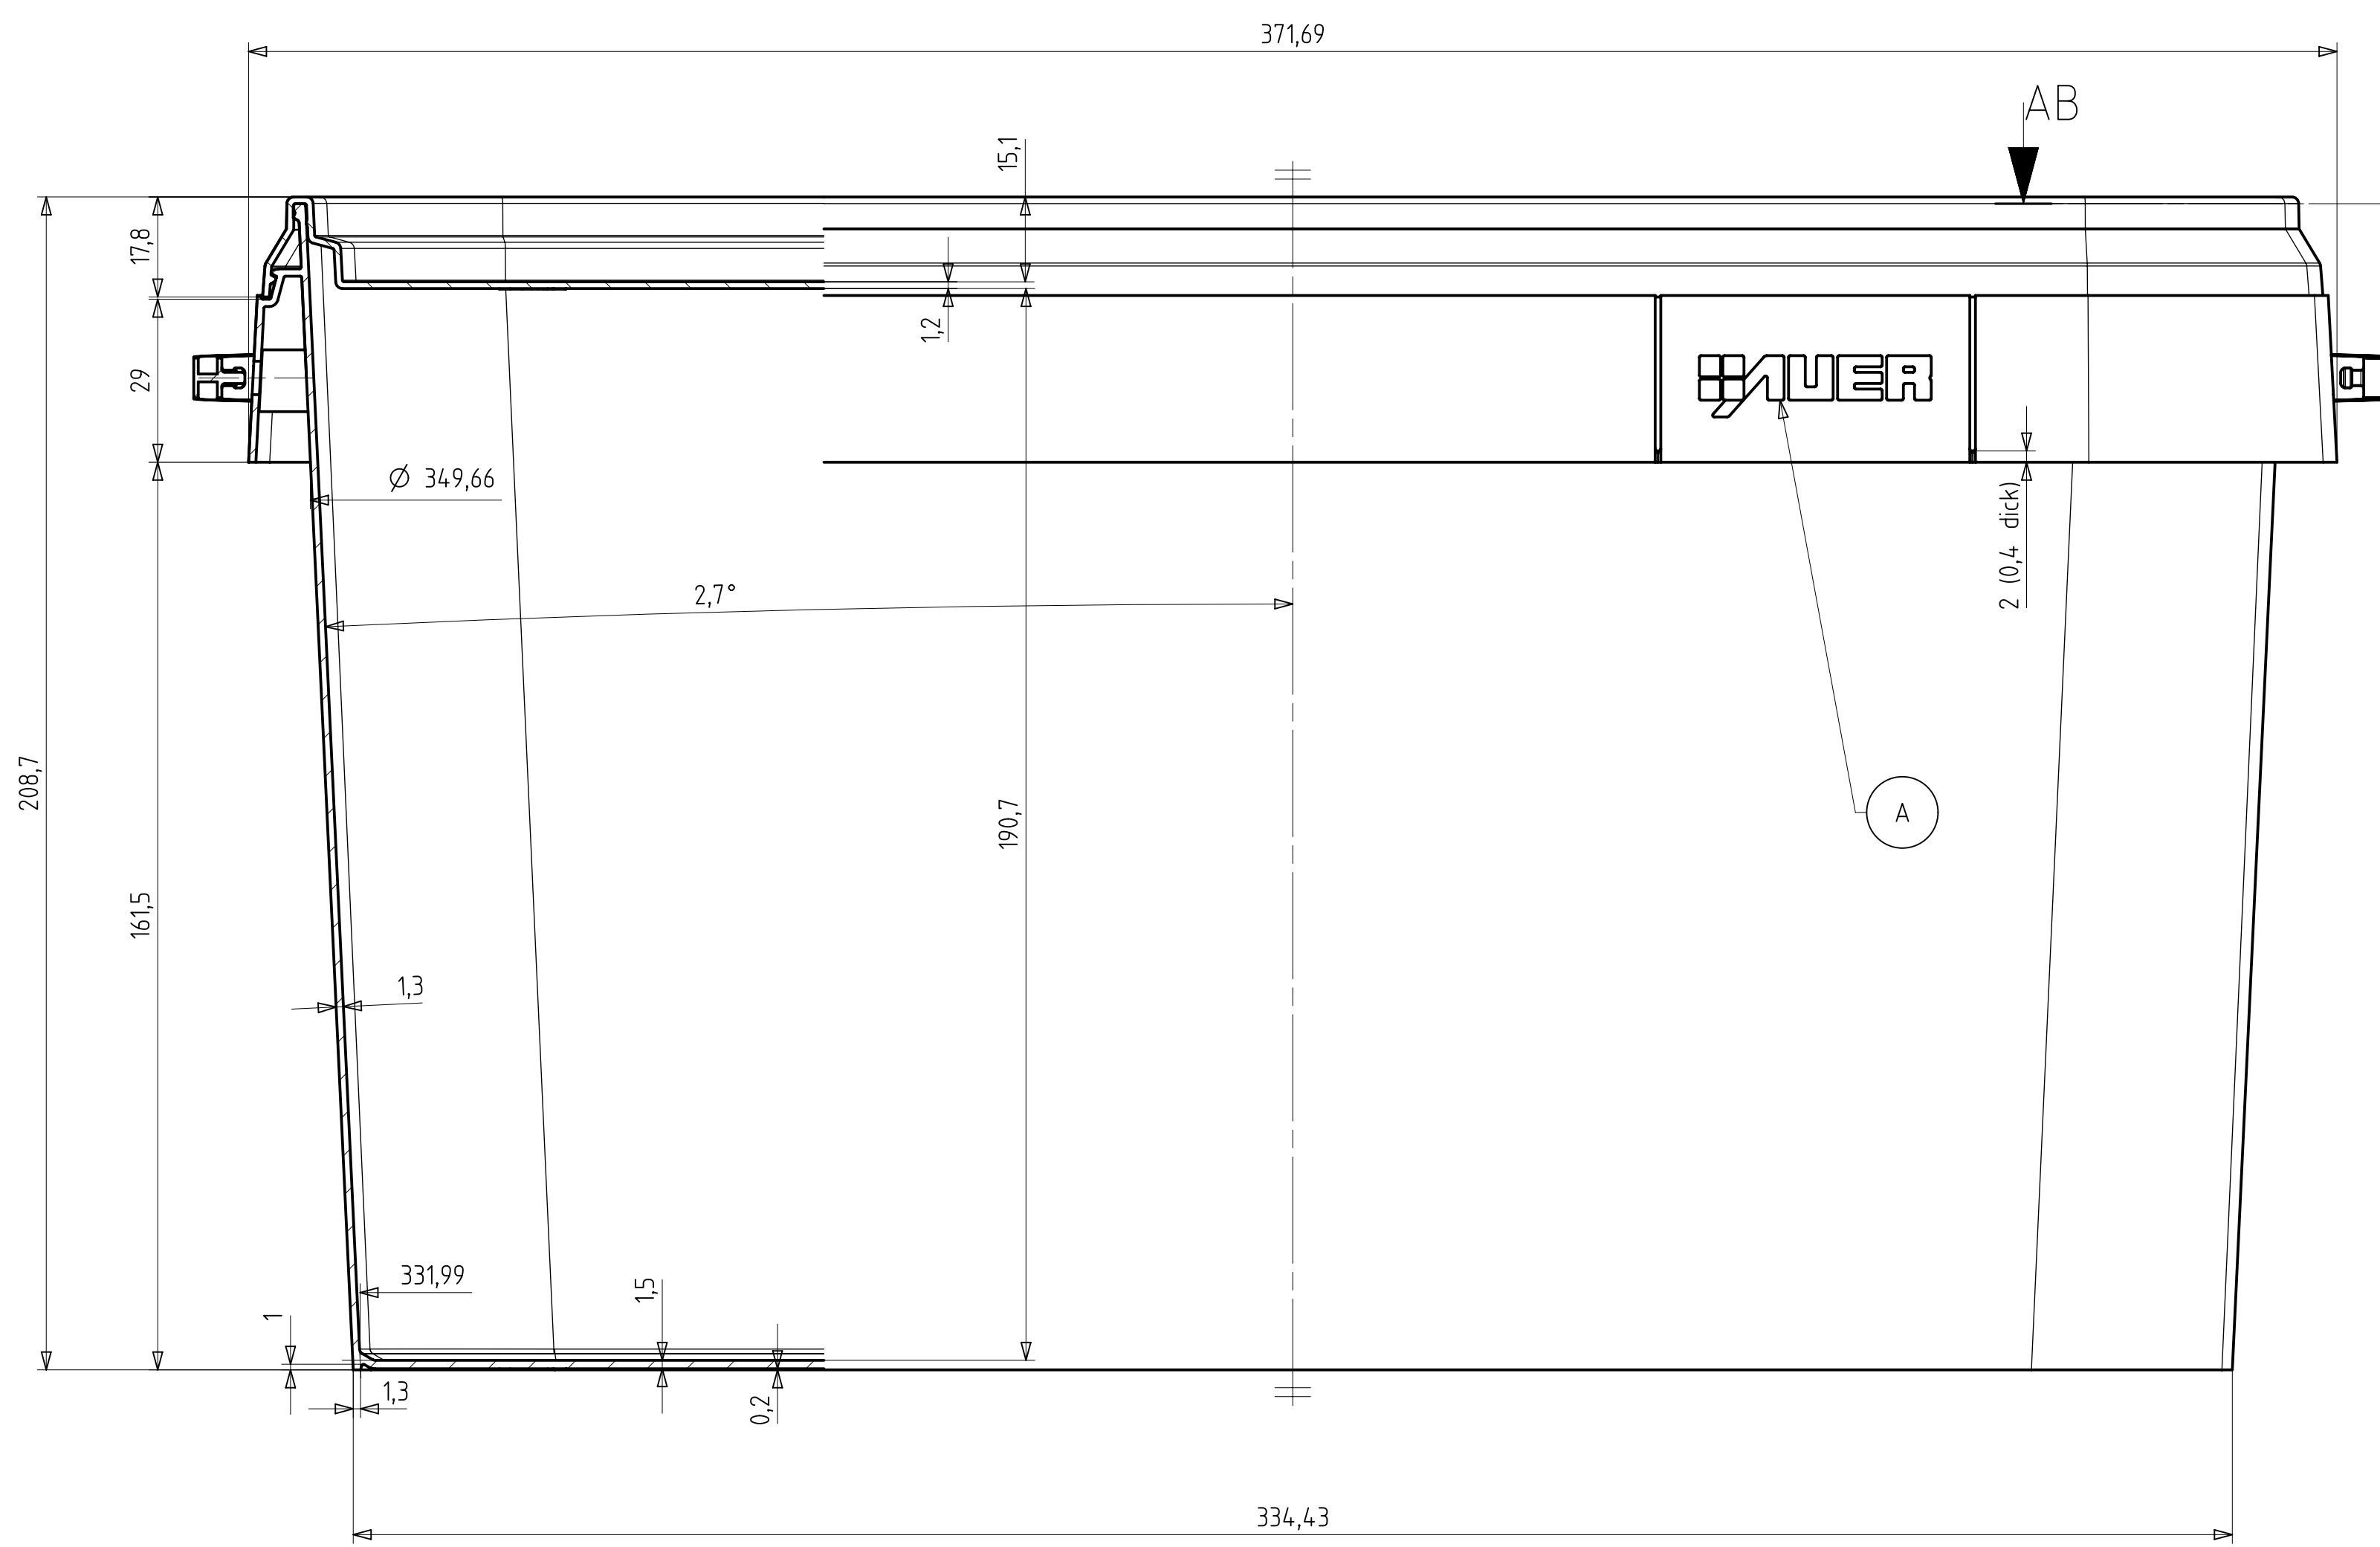

Schnitt C-C

Schnitt AB-AB

Schnitt A-A

Schnitt B-B

Detail W

Detail X

Detail Y

Detail Z

Ansicht Deckel von unten

Ansicht Eimer von unten

Ansicht von oben Eimer mit Deckel

Volumen Eimer bis Deckelunterkante: 12,81dm³
 Volumen Eimer bis Eimeroberkante: 14,02dm³
 Artikelvolumen Eimer: 4,35,72cm³
 Artikelvolumen Deckel: 132,16cm³
 polierte Fläche Eimer: 59 dm²
 polierte Fläche Deckel: 216 dm²

| | | | |
|--|------------|--------------------------|--|
| AUER Packaging GmbH Am Riedl 25/27 D-45127 Aremberg | | Messstab 1:1 | |
| Date: 22.04.2014 | | 2013 1026 + 2013 1032 | |
| Zurück zur Übersicht | | Eimer eckig 12,8l | |
| + Deckel eckig 372.240 | | B Blatt | |
| B | 12.04.2014 | M.S. | |
| A | 17.04.2014 | M.S. | |
| C | | | |