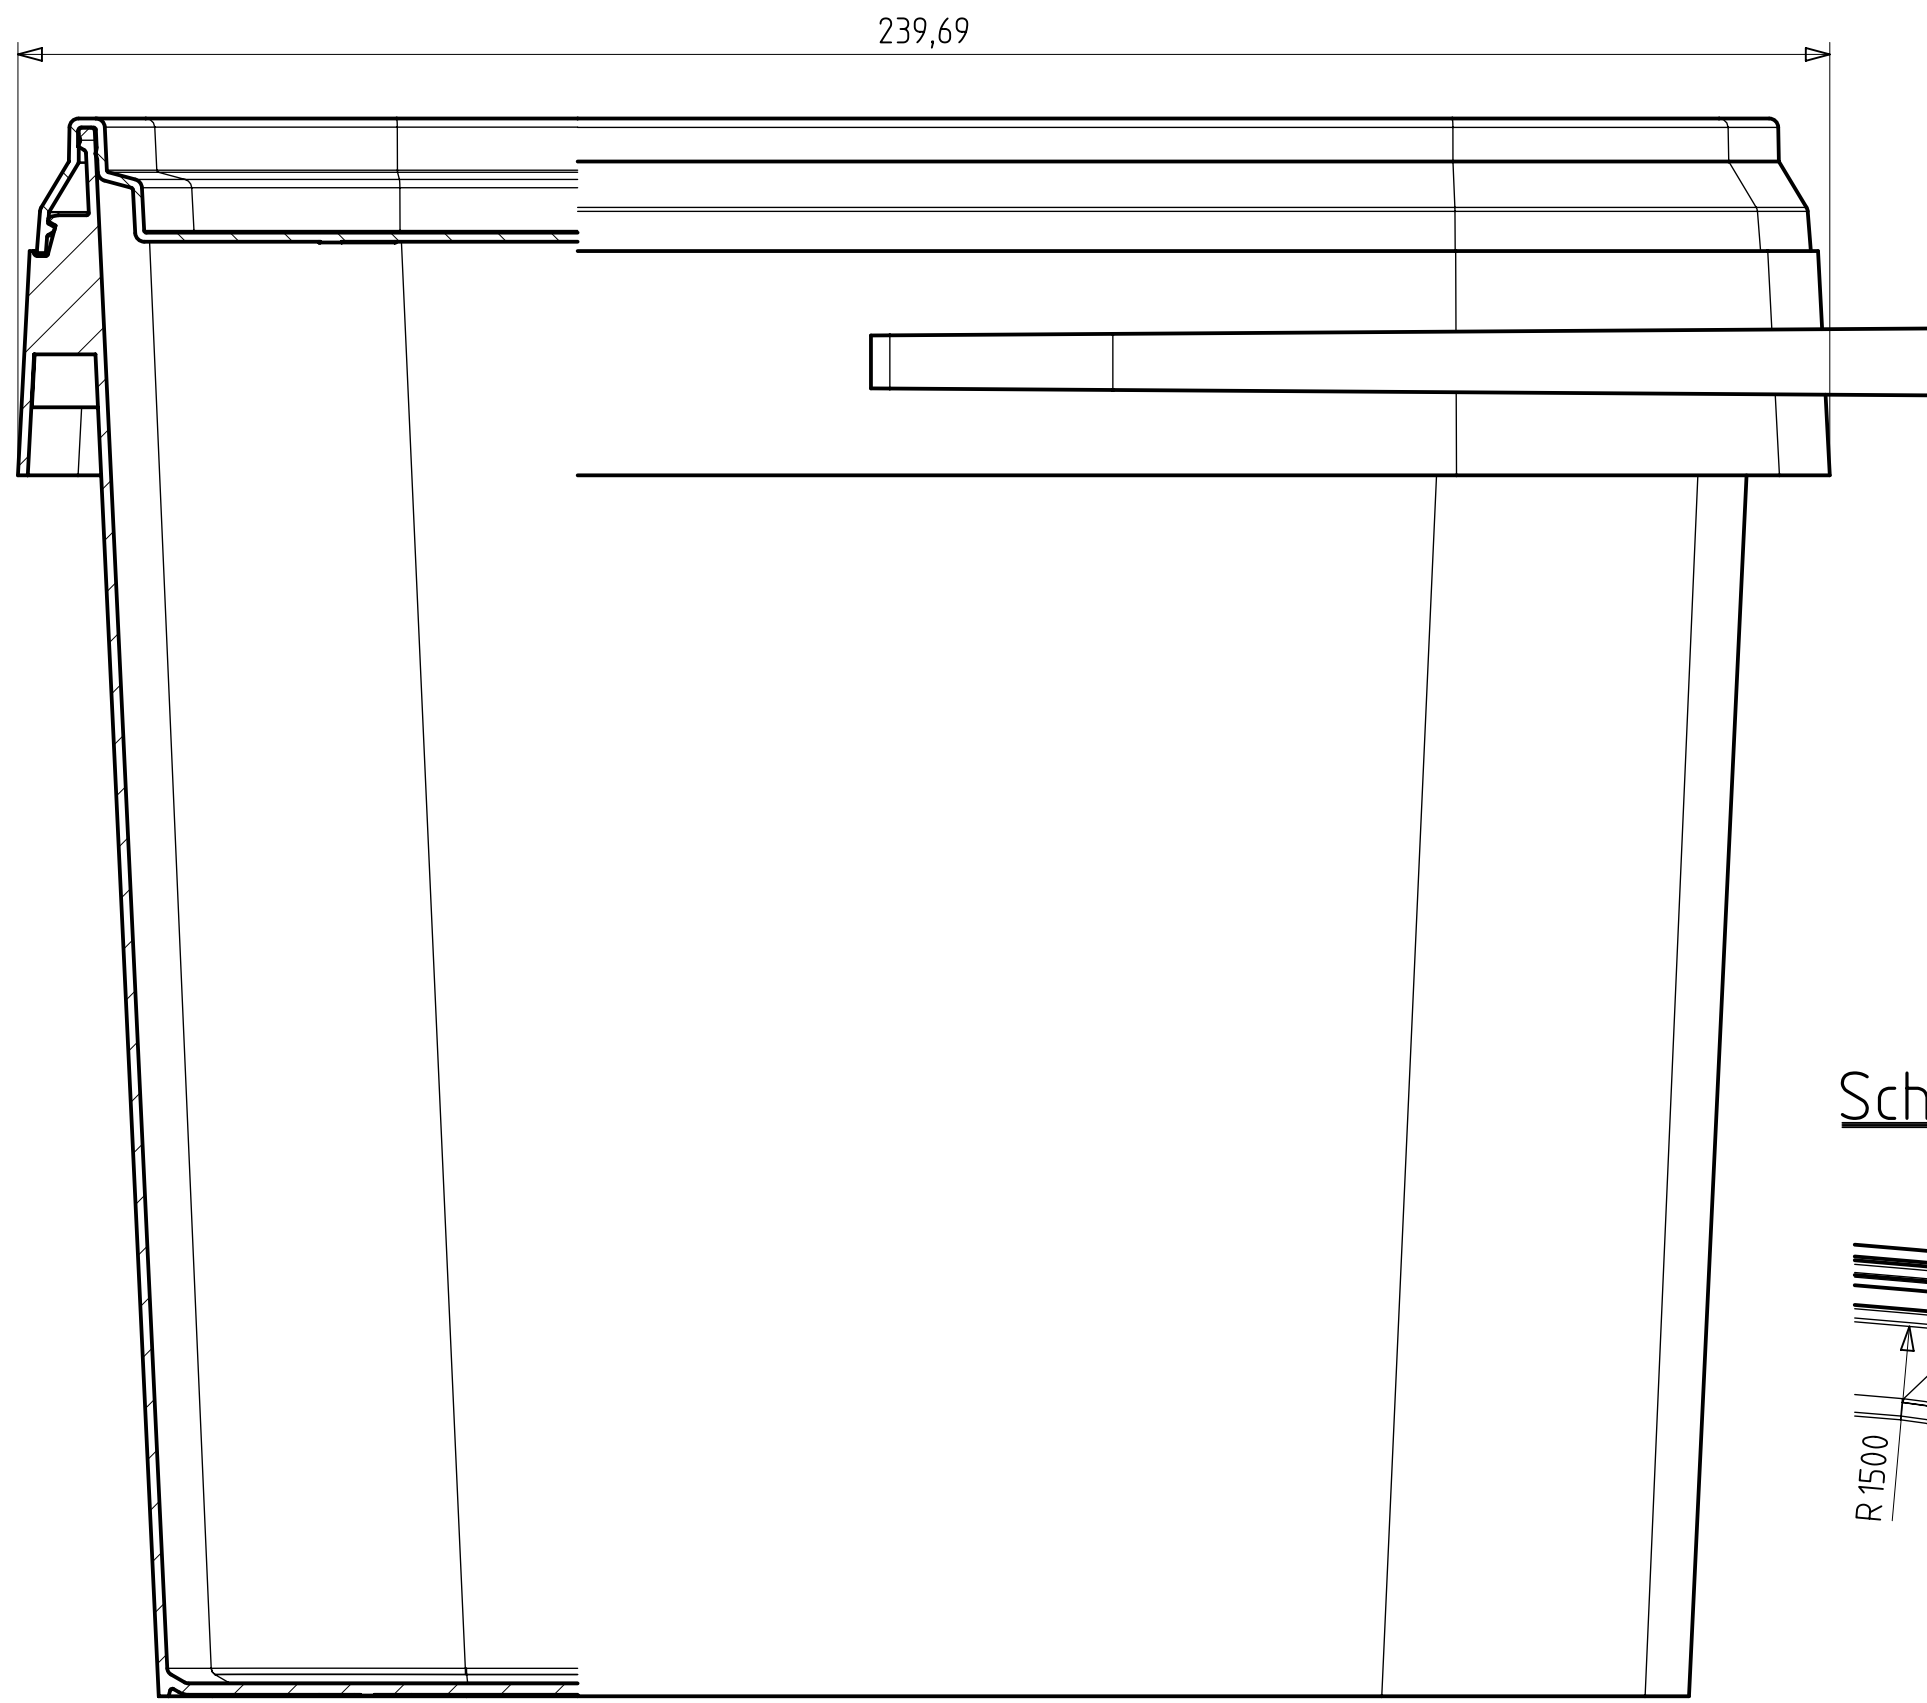

Schnitt C-C

Schnitt AB-AB

Schnitt A-A

Schnitt B-B

Detail W

Detail X

Detail Y

Detail Z

Ansicht Deckel von unten

Ansicht Eimer von unten

Ansicht von oben Eimer mit Deckel

Volumen Eimer bis Deckelunterkante: 12,81dm³
 Volumen Eimer bis Eimeroberkante: 14,02dm³
 Artikelvolumen Eimer: 4,35,72cm³
 Artikelvolumen Deckel: 132,16cm³
 polierte Fläche Eimer: 59 dm²
 polierte Fläche Deckel: 216 dm²