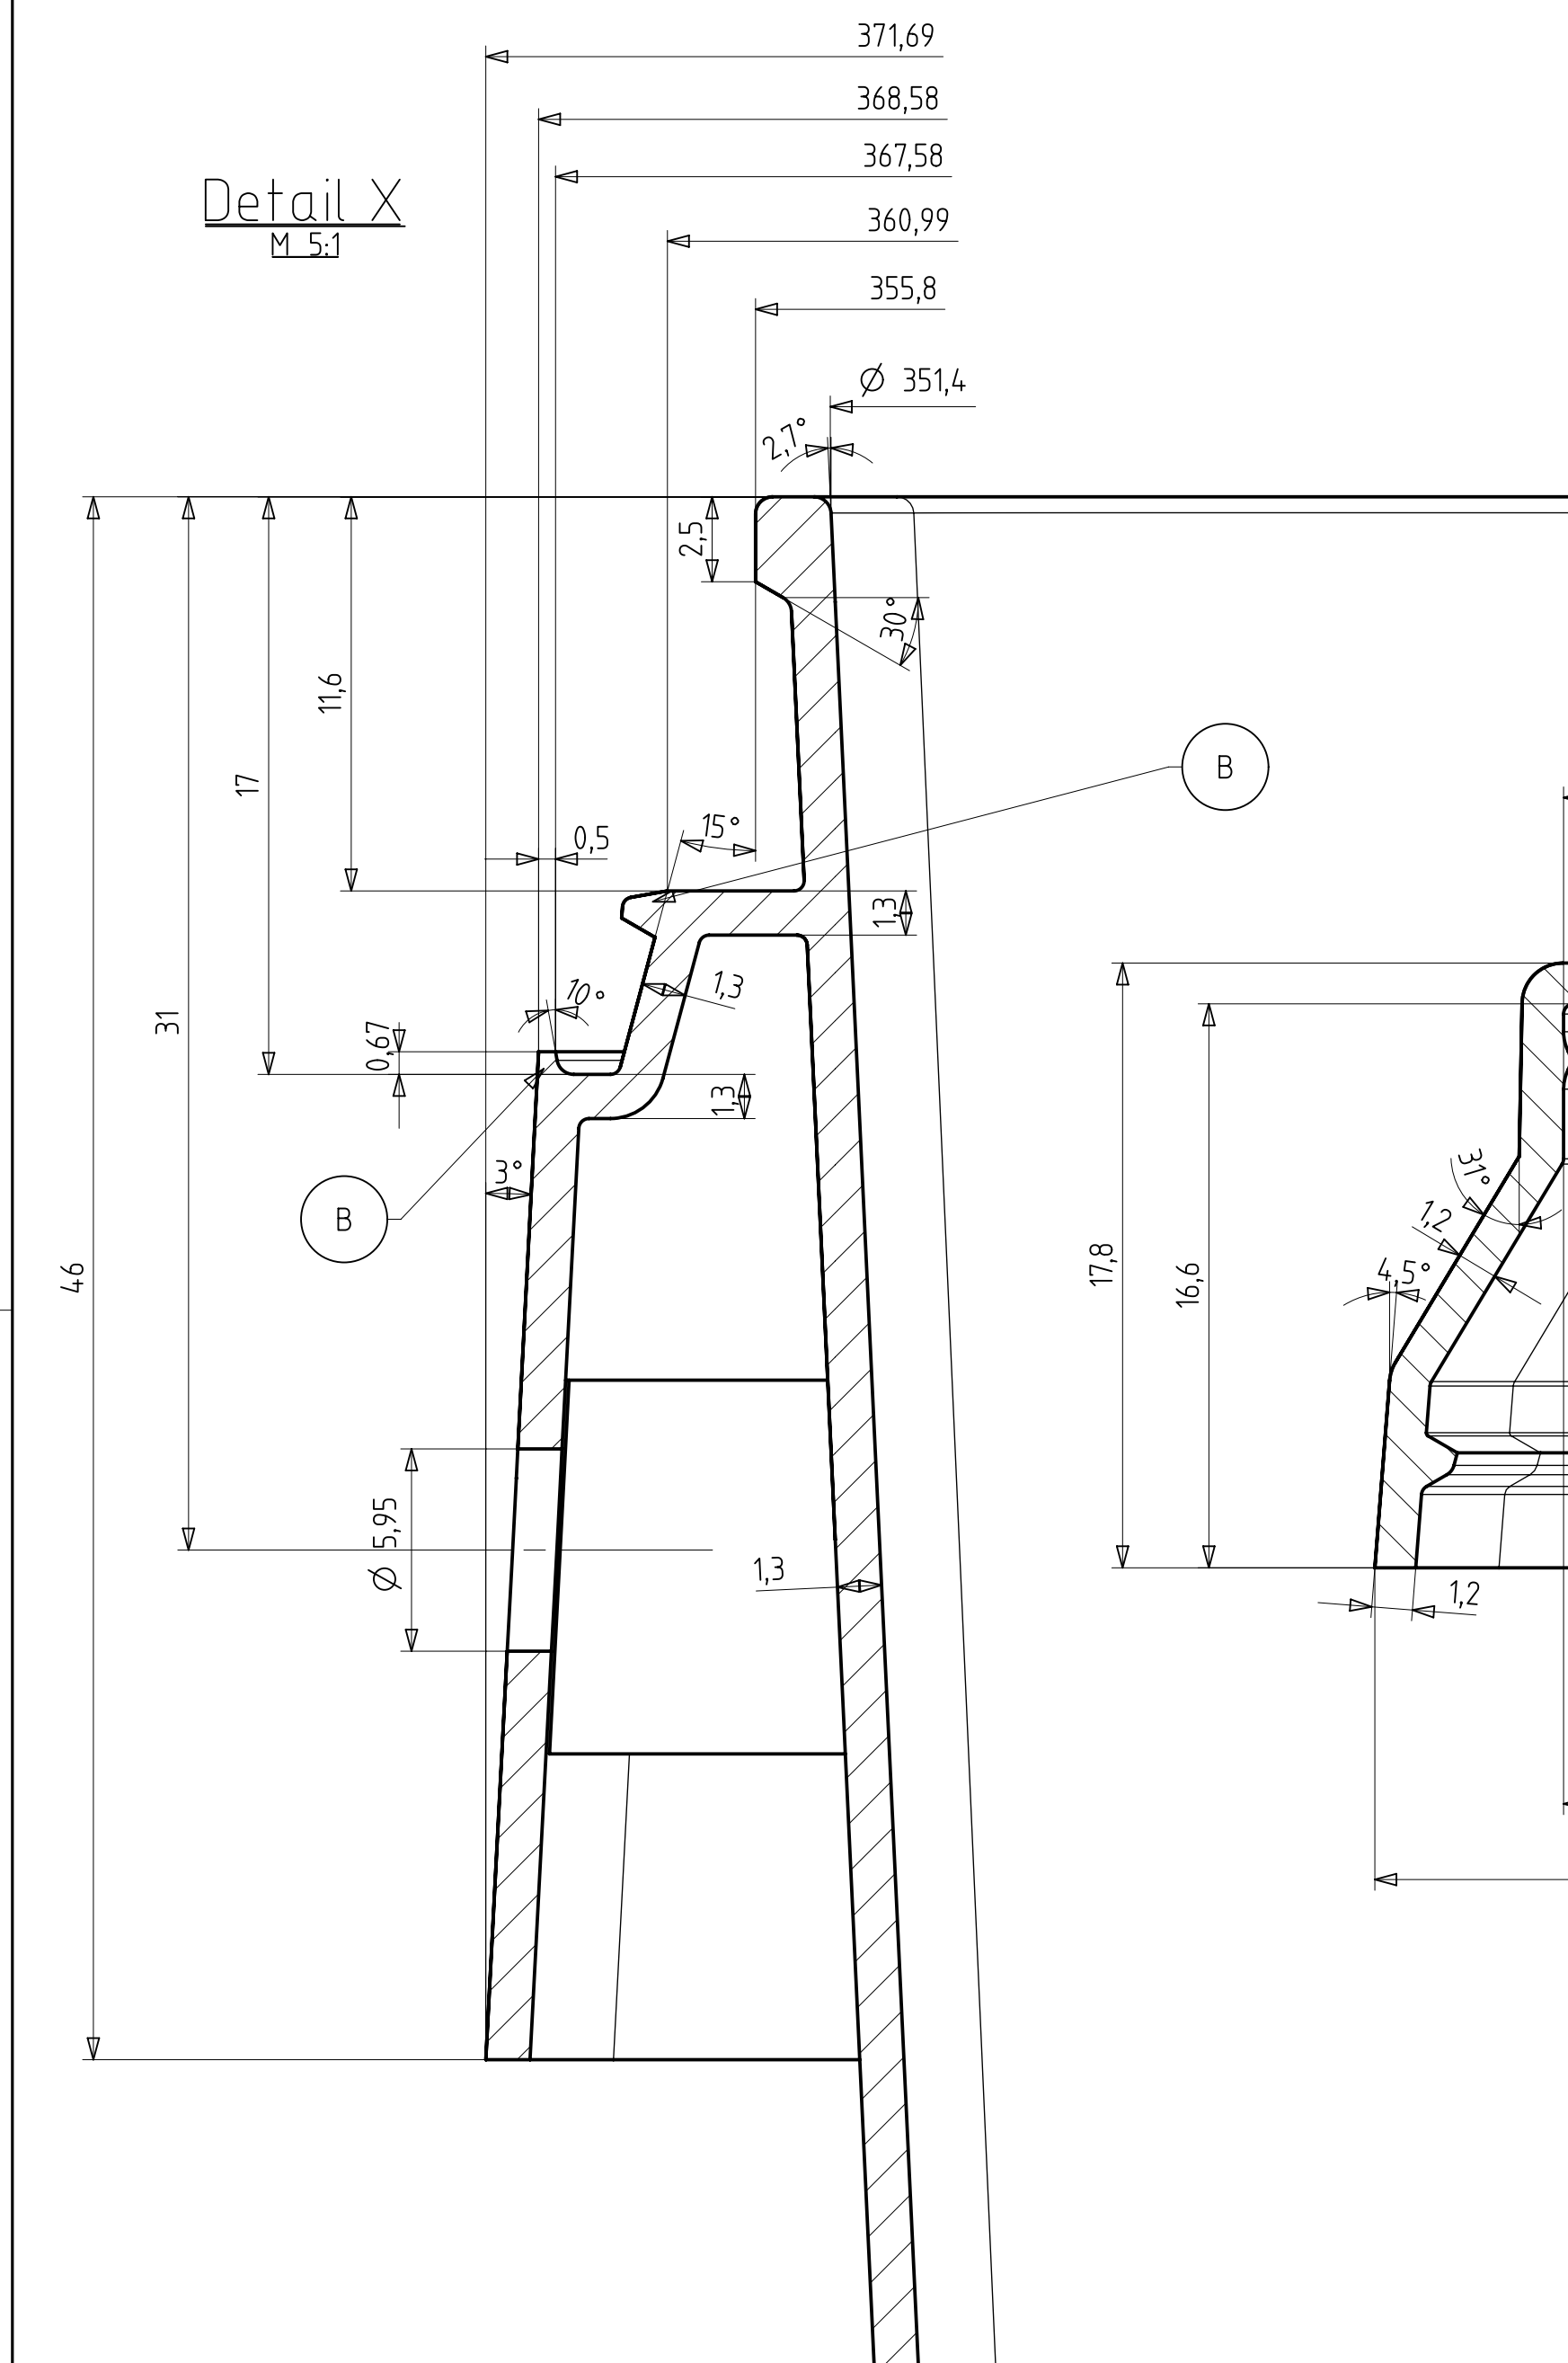

Schnitt C-C

Schnitt AB-AB

Schnitt A-A

Schnitt B-B

Detail W

Detail X

Detail Y

Detail Z

Ansicht Deckel von unten

Ansicht Eimer von unten

Ansicht von oben Eimer mit Deckel

Volumen Eimer bis Deckelunterkante: 12,81dm³
 Volumen Eimer bis Eimeroberkante: 14,02dm³
 Artikelvolumen Eimer: 4,35,72cm³
 Artikelvolumen Deckel: 132,16cm³
 polierte Fläche Eimer: 59 dm²
 polierte Fläche Deckel: 216 dm²

| | | | |
|--|------------|--------------------------|--|
| AUER Packaging GmbH Am Riedl 25/27 D-45127 Aremberg | | Messstab 1:1 | |
| Date: 22.04.2014 | | 2013 1026 + 2013 1032 | |
| Zurück zur Übersicht | | Eimer eckig 12,8l | |
| + Deckel eckig 372.240 | | B Blatt | |
| B | 12.04.2014 | M.S. | |
| A | 17.04.2014 | M.S. | |
| C | | | |