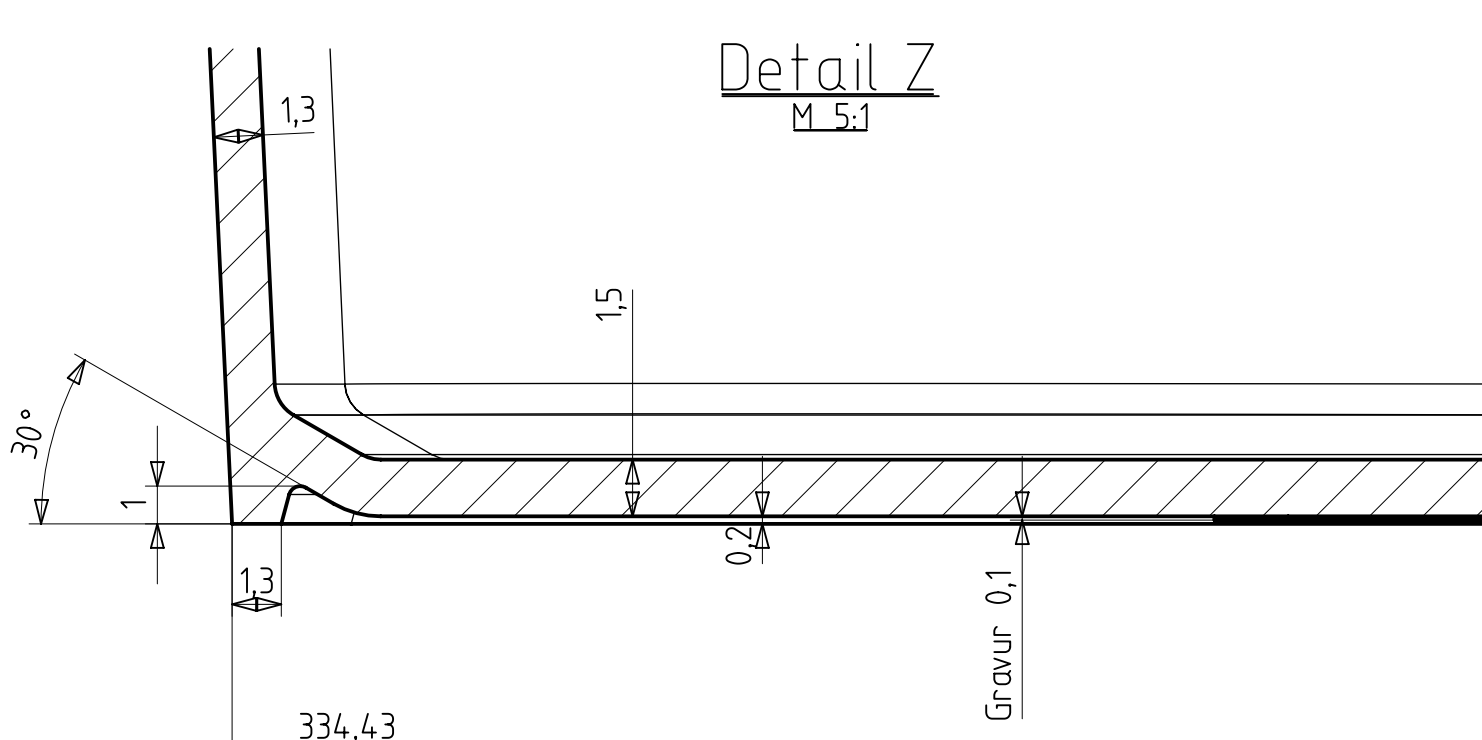

Schnitt C-C

Schnitt AB-AB

Schnitt A-A

Schnitt B-B

Detail W

Detail X

Detail Y

Detail Z

Ansicht Deckel von unten

Ansicht Eimer von unten

Ansicht von oben Eimer mit Deckel

Volumen Eimer bis Deckelunterkante: 12,81dm³
 Volumen Eimer bis Eimeroberkante: 14,02dm³
 Artikelvolumen Eimer: 4,35,72cm³
 Artikelvolumen Deckel: 132,16cm³
 polierte Fläche Eimer: 59 dm²
 polierte Fläche Deckel: 216 dm²

| | | | |
|--|------------|--------------------------|--|
| AUER Packaging GmbH Am Riedl 25/27 D-45127 Aremberg | | Messstab 1:1 | |
| Date: 22.04.2014 | | 2013 1026 + 2013 1032 | |
| Zurück zur Übersicht | | Eimer eckig 12,8l | |
| + Deckel eckig 372.240 | | B Blatt | |
| B | 12.04.2014 | M.S. | |
| A | 17.04.2014 | M.S. | |
| C | | | |