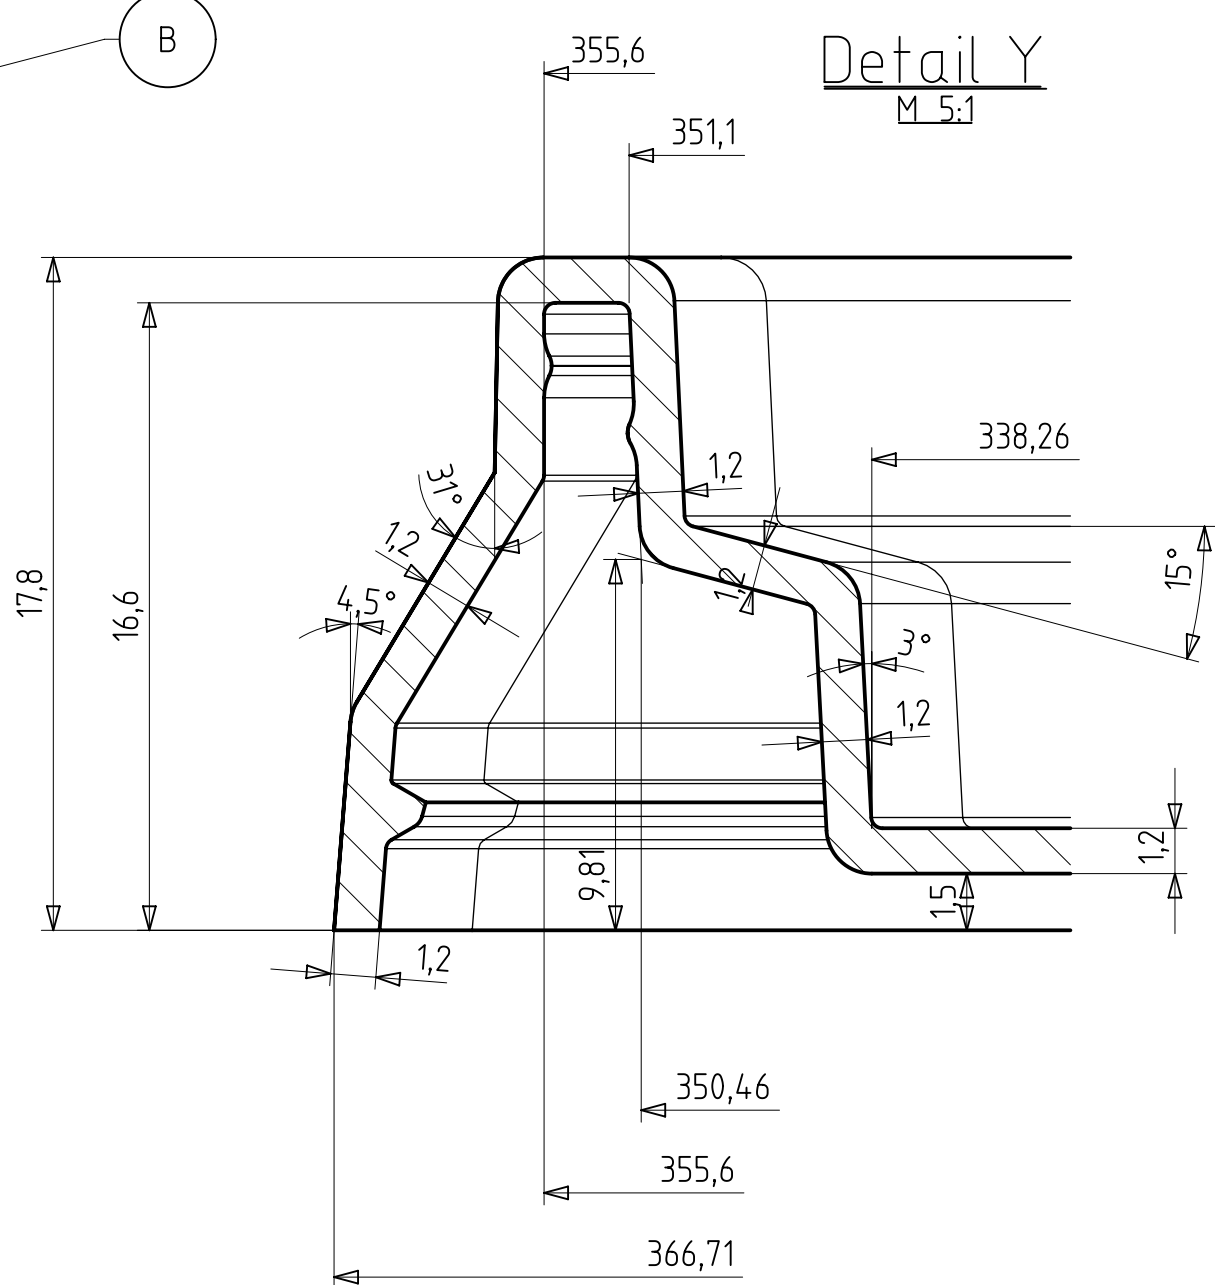

Schnitt C-C

Schnitt AB-AB

Schnitt A-A

Schnitt B-B

Detail W

Detail X

Detail Y

Detail Z

Ansicht Deckel von unten

Ansicht Eimer von unten

Ansicht von oben Eimer mit Deckel

Volumen Eimer bis Deckelunterkante: 12,81dm³
 Volumen Eimer bis Eimeroberkante: 14,02dm³
 Artikelvolumen Eimer: 4,35,72cm³
 Artikelvolumen Deckel: 132,16cm³
 polierte Fläche Eimer: 59 dm²
 polierte Fläche Deckel: 216 dm²

| | | | |
|--|------------|--------------------------|--|
| AUER Packaging GmbH Am Riedl 25/27 D-45127 Aremberg | | Messstab 1:1 | |
| Date: 22.04.2014 | | 2013 1026 + 2013 1032 | |
| Zurück zur Übersicht | | Eimer eckig 12,8l | |
| + Deckel eckig 372.240 | | B Blatt | |
| B | 12.04.2014 | M.S. | |
| A | 17.04.2014 | M.S. | |
| C | | | |