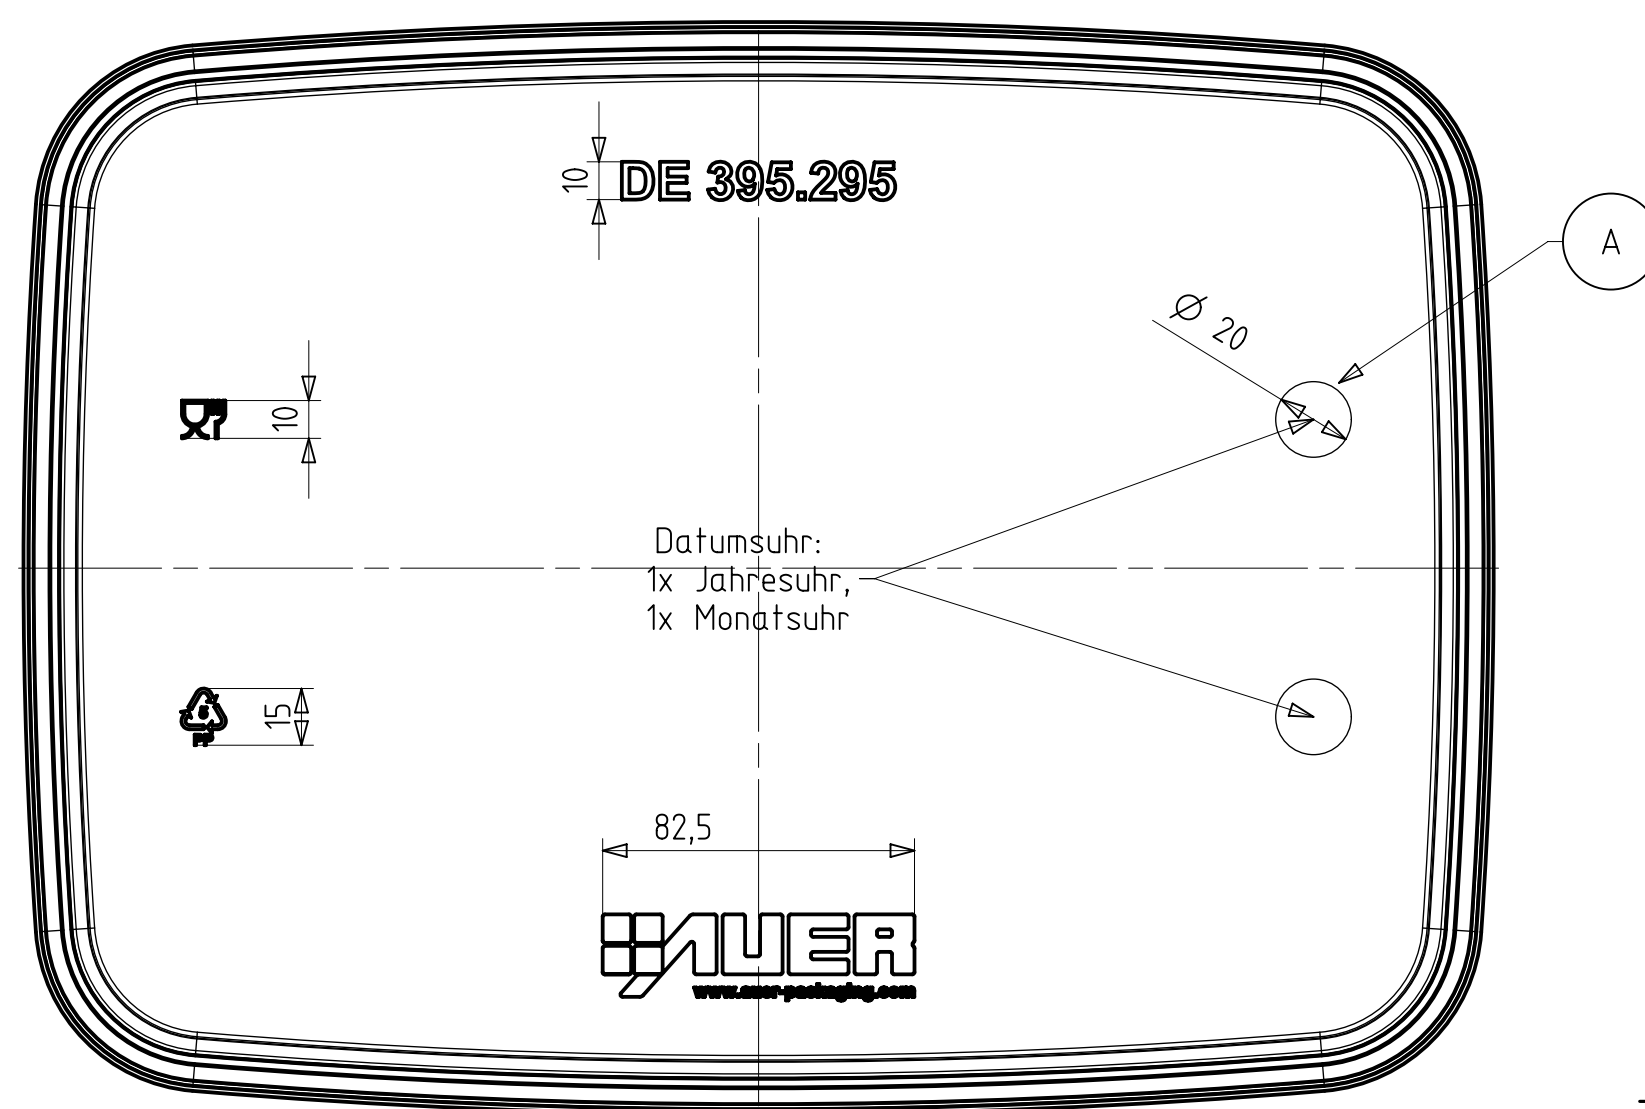

Schnitt C-C

Schnitt AB-AB

Schnitt A-A

Schnitt B-B

Detail W

Detail X

Detail Y

Detail Z

Ansicht von oben Eimer mit Deckel

Ansicht Deckel von unten

Ansicht Eimer von unten

Volumen Eimer bis Deckelunterkante: 17,00dm³
 Volumen Eimer bis Eimeroberkante: 18,77dm³
 Artikelvolumen Eimer: 607,78cm³
 Artikelvolumen Deckel: 187,03cm³