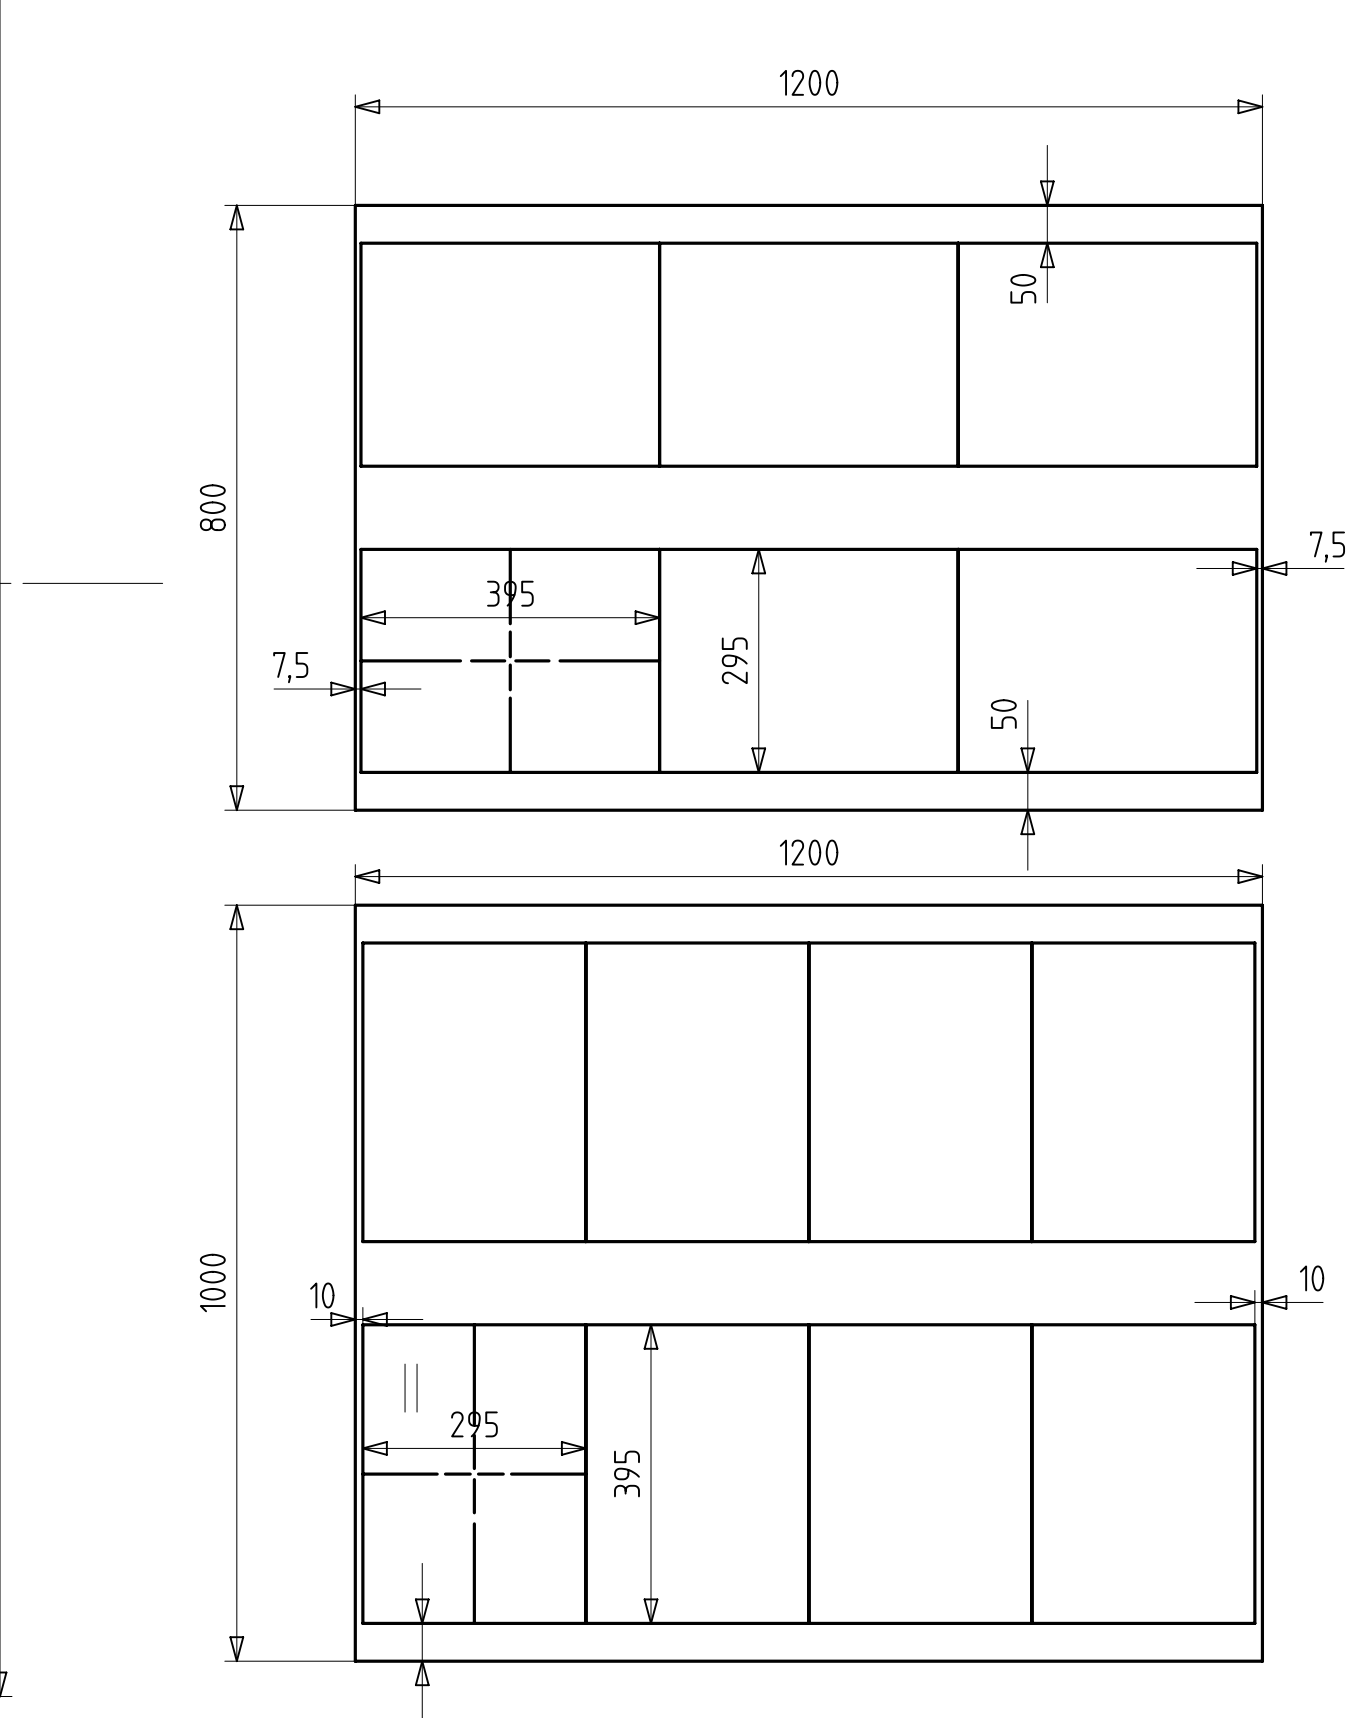

Schnitt C-C

Schnitt AB-AB

Schnitt A-A

Schnitt B-B

Detail W

Detail X

Detail Y

Detail Z

Ansicht von oben Eimer mit Deckel

Ansicht Deckel von unten

Ansicht Eimer von unten

Volumen Eimer bis Deckelunterkante: 17,00dm³
 Volumen Eimer bis Eimeroberkante: 18,77dm³
 Artikelvolumen Eimer: 607,78cm³
 Artikelvolumen Deckel: 187,03cm³

Auer Packaging GmbH		Maststab 1:1	
Am Rival 25/27		2013 1113 + 2013 1033	
D-45127 Aserburg		Eimer eckig 17l	
		+ Deckel eckig 395.295	
C	Lichtrippe	17.11.2014	MS
B	Mischprofil/Anmerkung	22.10.2014	MS
A	Veränderung	18.06.2014	MS
Expf	Änderung	Datum	Name