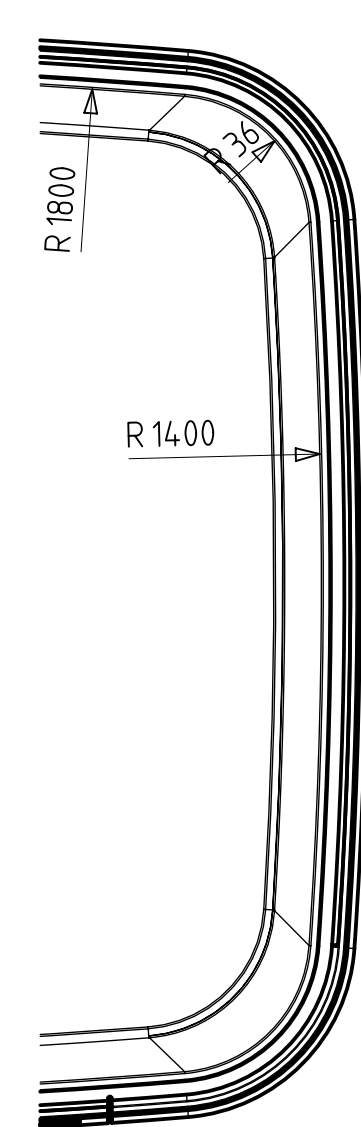

Schnitt C-C

Schnitt AB-AB

Schnitt A-A

Schnitt B-B

Detail W

Detail X

Detail Y

Detail Z

Ansicht von oben Eimer mit Deckel

Ansicht Deckel von unten

Ansicht Eimer von unten

Volumen Eimer bis Deckelunterkante: 17,00dm³
 Volumen Eimer bis Eimeroberkante: 18,77dm³
 Artikelvolumen Eimer: 607,78cm³
 Artikelvolumen Deckel: 187,03cm³

Auer Packaging GmbH		Maststab 1:1	
Am Rival 25/27		2013 1113 + 2013 1033	
D-45127 Aserburg		Eimer eckig 17l	
		+ Deckel eckig 395.295	
C	Lichtrippe	17.11.2014	MS
B	Mischprofil/Anmerkung	22.10.2014	MS
A	Veränderung	18.06.2014	MS
Expf	Änderung	Datum	Name