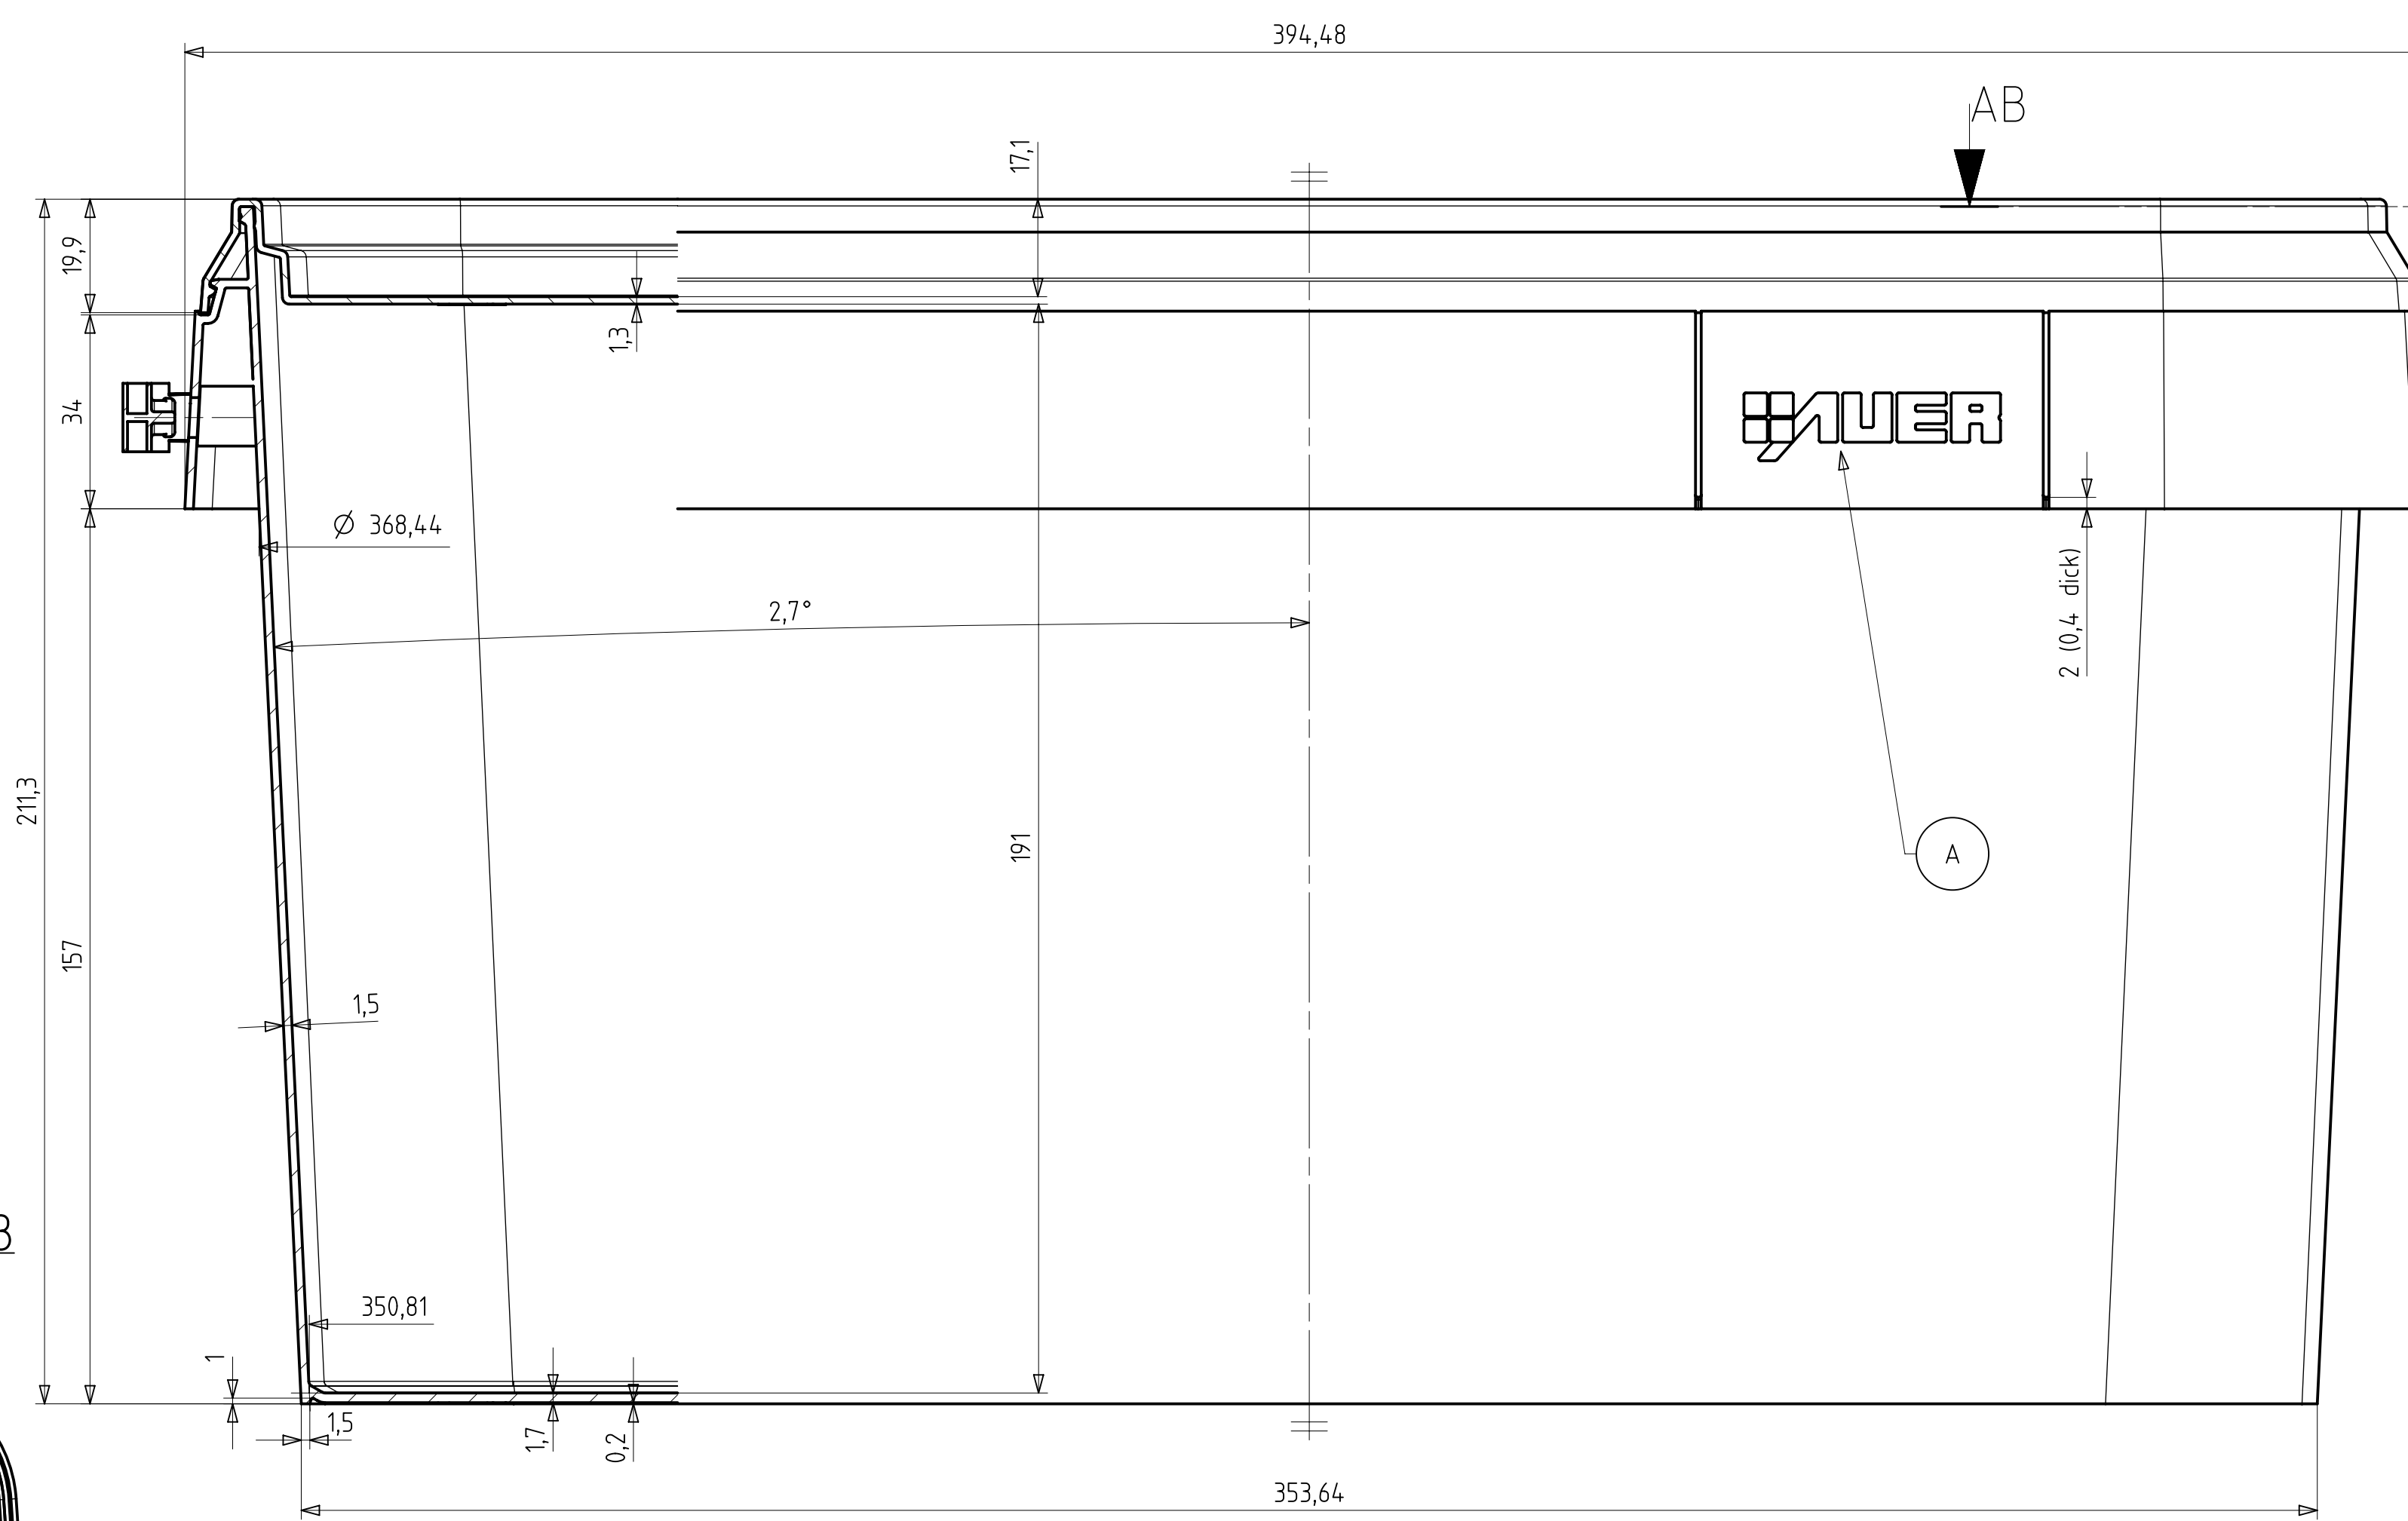

Schnitt C-C

Schnitt AB-AB

Schnitt A-A

Schnitt B-B

Detail W

Detail X

Detail Y

Detail Z

Ansicht von oben Eimer mit Deckel

Ansicht Deckel von unten

Ansicht Eimer von unten

Volumen Eimer bis Deckelunterkante: 17,00dm³
 Volumen Eimer bis Eimeroberkante: 18,77dm³
 Artikelvolumen Eimer: 607,78cm³
 Artikelvolumen Deckel: 187,03cm³

Auer Packaging GmbH		Maststab 1:1	
Am Rival 25/27		2013 1113 + 2013 1033	
D-45127 Aserburg		Eimer eckig 17l	
		+ Deckel eckig 395.295	
C	Lichtrippe	17.11.2014	MS
B	Mischprofil/Anmerkung	22.10.2014	MS
A	Veränderung	18.06.2014	MS
Expf	Änderung	Datum	Name