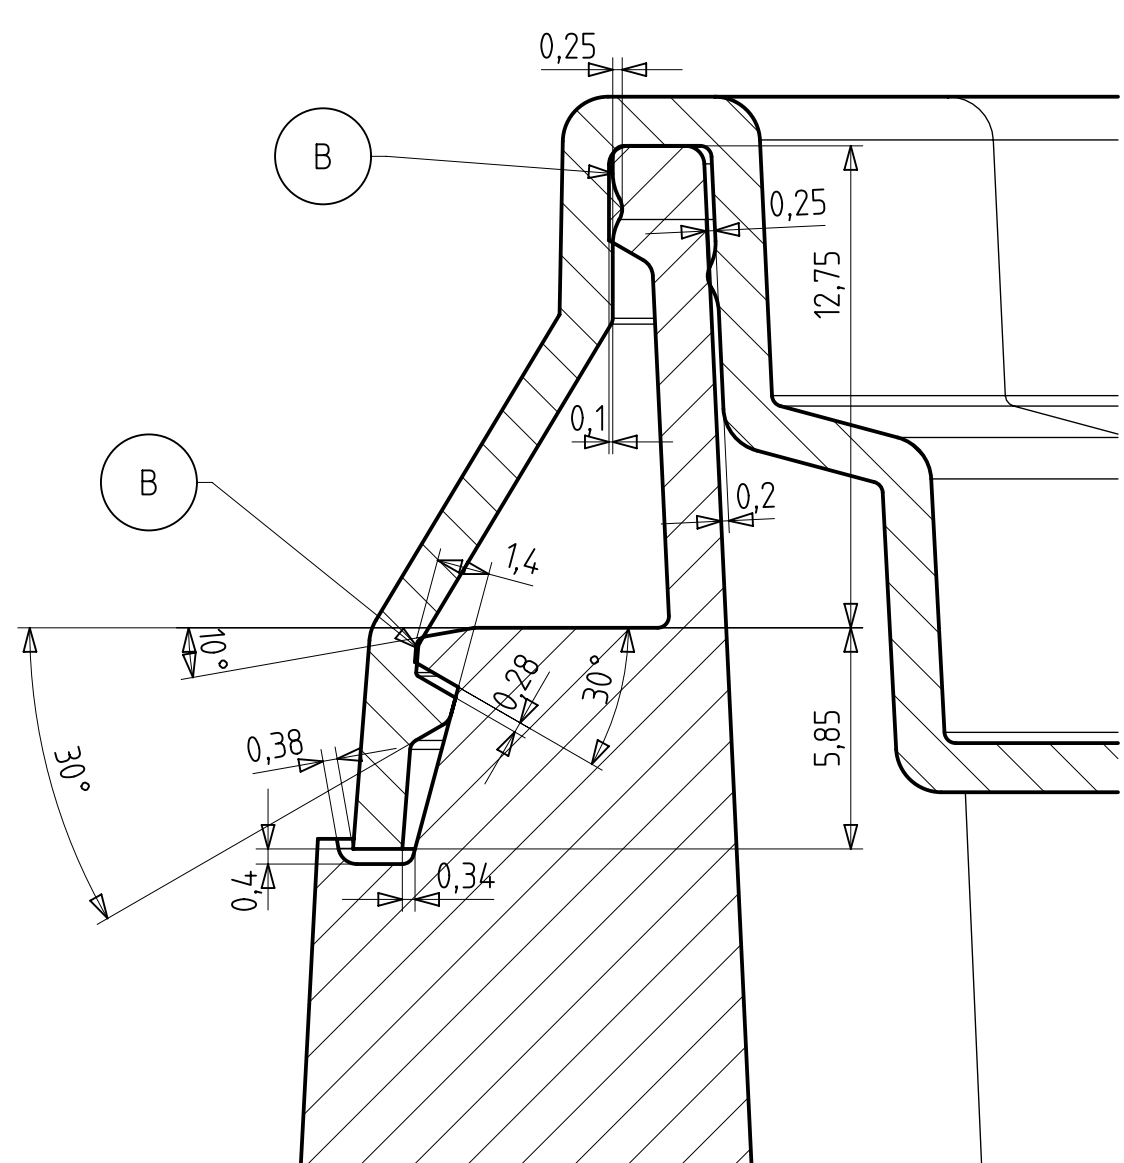

Schnitt C-C

Schnitt AB-AB

Schnitt A-A

Schnitt B-B

Detail W

Detail X

Detail Y

Detail Z

Ansicht von oben Eimer mit Deckel

Ansicht Deckel von unten

Ansicht Eimer von unten

Volumen Eimer bis Deckelunterkante: 17,00dm³
 Volumen Eimer bis Eimeroberkante: 18,77dm³
 Artikelvolumen Eimer: 607,78cm³
 Artikelvolumen Deckel: 187,03cm³

Auer Packaging GmbH		Maststab 1:1	
Am Rival 25/27		2013 1113 + 2013 1033	
D-45127 Aserburg		Eimer eckig 17l	
		+ Deckel eckig 395.295	
C	Lichtrippe	17.11.2014	MS
B	Mischprofil/Anmerkung	22.10.2014	MS
A	Veränderung	18.06.2014	MS
Expf	Änderung	Datum	Name