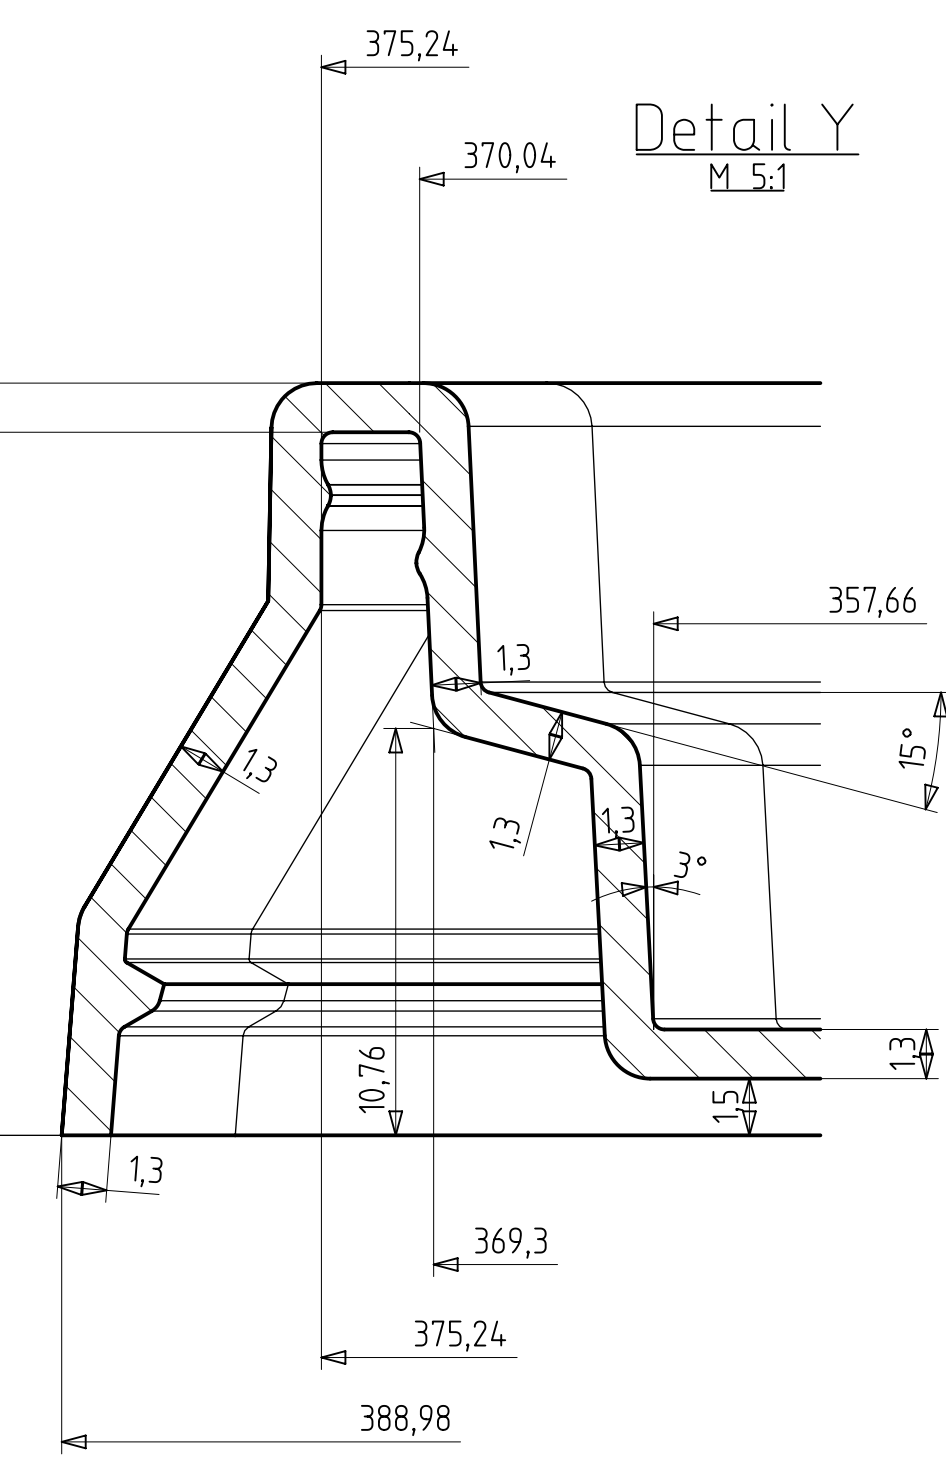

Schnitt C-C

Schnitt AB-AB

Schnitt A-A

Schnitt B-B

Detail W

Detail X

Detail Y

Detail Z

Ansicht von oben Eimer mit Deckel

Ansicht Deckel von unten

Ansicht Eimer von unten

Volumen Eimer bis Deckelunterkante: 17,00dm³
 Volumen Eimer bis Eimeroberkante: 18,77dm³
 Artikelvolumen Eimer: 607,78cm³
 Artikelvolumen Deckel: 187,03cm³

Auer Packaging GmbH		Maststab 1:1	
Am Rival 25/27		2013 1113 + 2013 1033	
D-45127 Aserburg		Eimer eckig 17l	
		+ Deckel eckig 395.295	
C	Lichtrippe	17.11.2014	MS
B	Mischprofil/Anmerkung	22.10.2014	MS
A	Veränderung	18.06.2014	MS
Expf	Änderung	Datum	Name