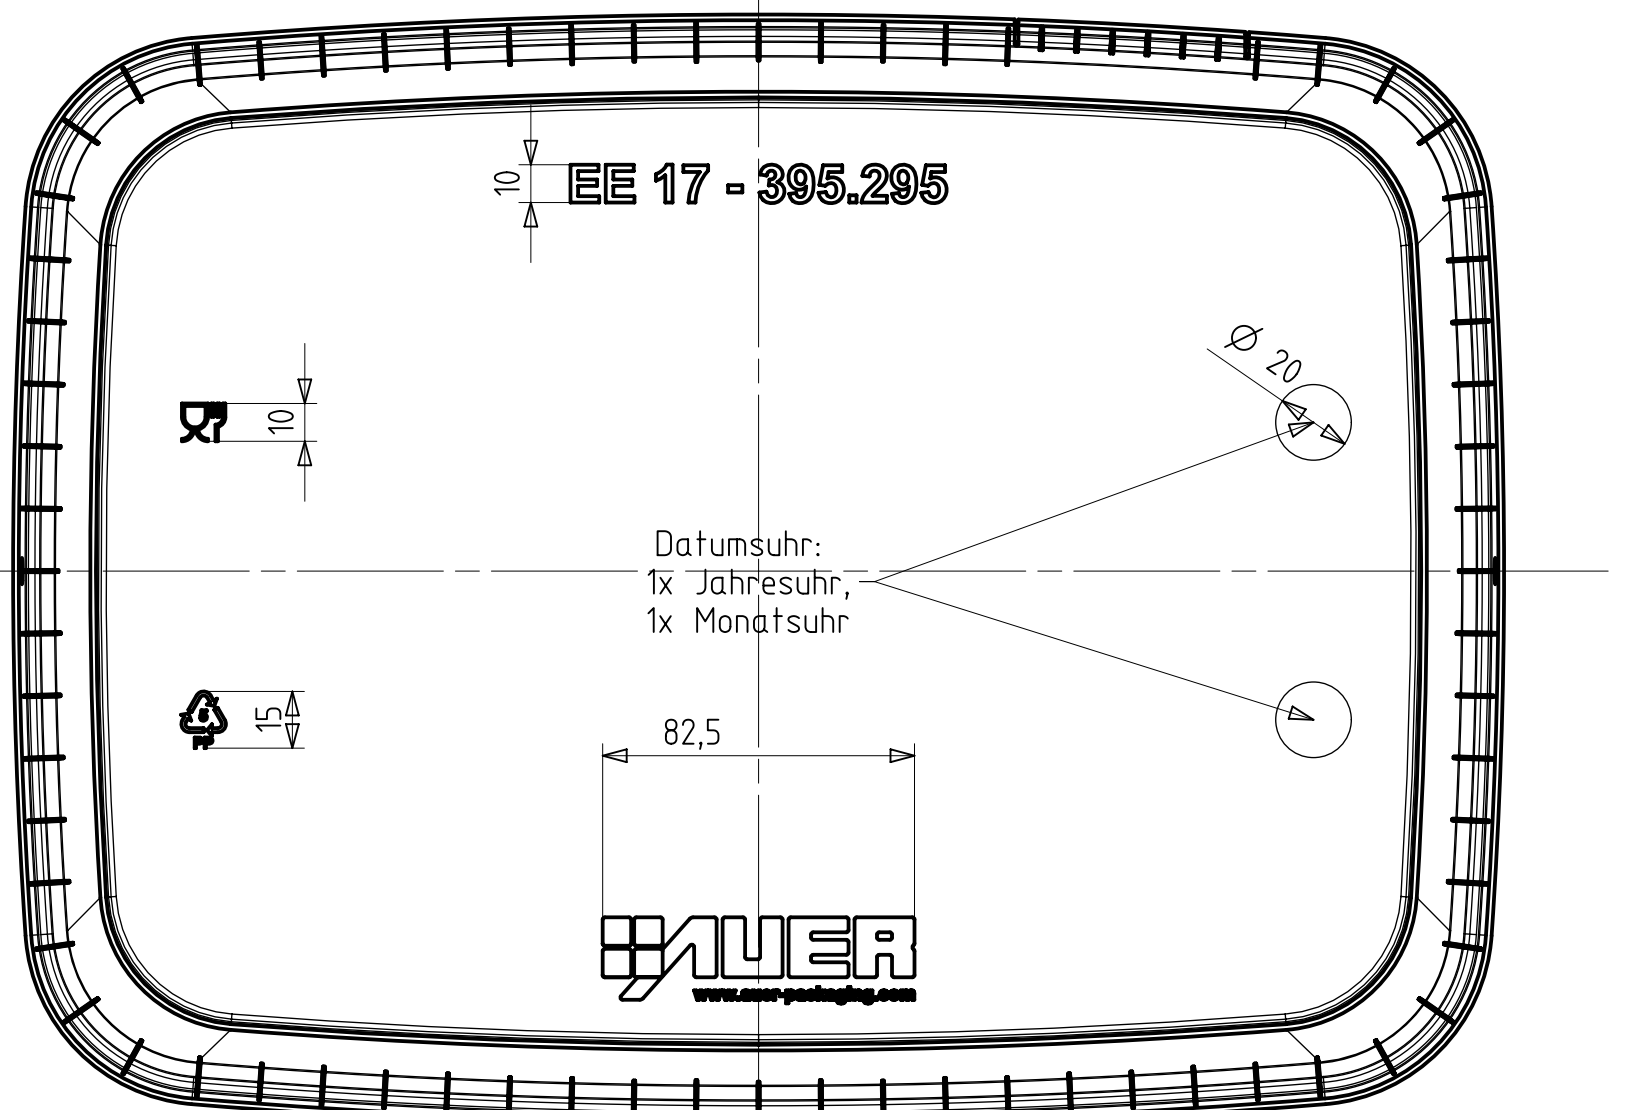

Schnitt C-C

Schnitt AB-AB

Schnitt A-A

Schnitt B-B

Detail W

Detail X

Detail Y

Detail Z

Ansicht von oben Eimer mit Deckel

Ansicht Deckel von unten

Ansicht Eimer von unten

Volumen Eimer bis Deckelunterkante: 17,00dm³
 Volumen Eimer bis Eimeroberkante: 18,77dm³
 Artikelvolumen Eimer: 607,78cm³
 Artikelvolumen Deckel: 187,03cm³

Auer Packaging GmbH		Maststab 1:1	
Am Rival 25/27		2013 1113 + 2013 1033	
D-45127 Aserburg		Eimer eckig 17l	
		+ Deckel eckig 395.295	
C	Lichtrippe	17.11.2014	MS
B	Mischprofil/Anmerkung	22.10.2014	MS
A	Veränderung	18.06.2014	MS
Expf	Änderung	Datum	Name