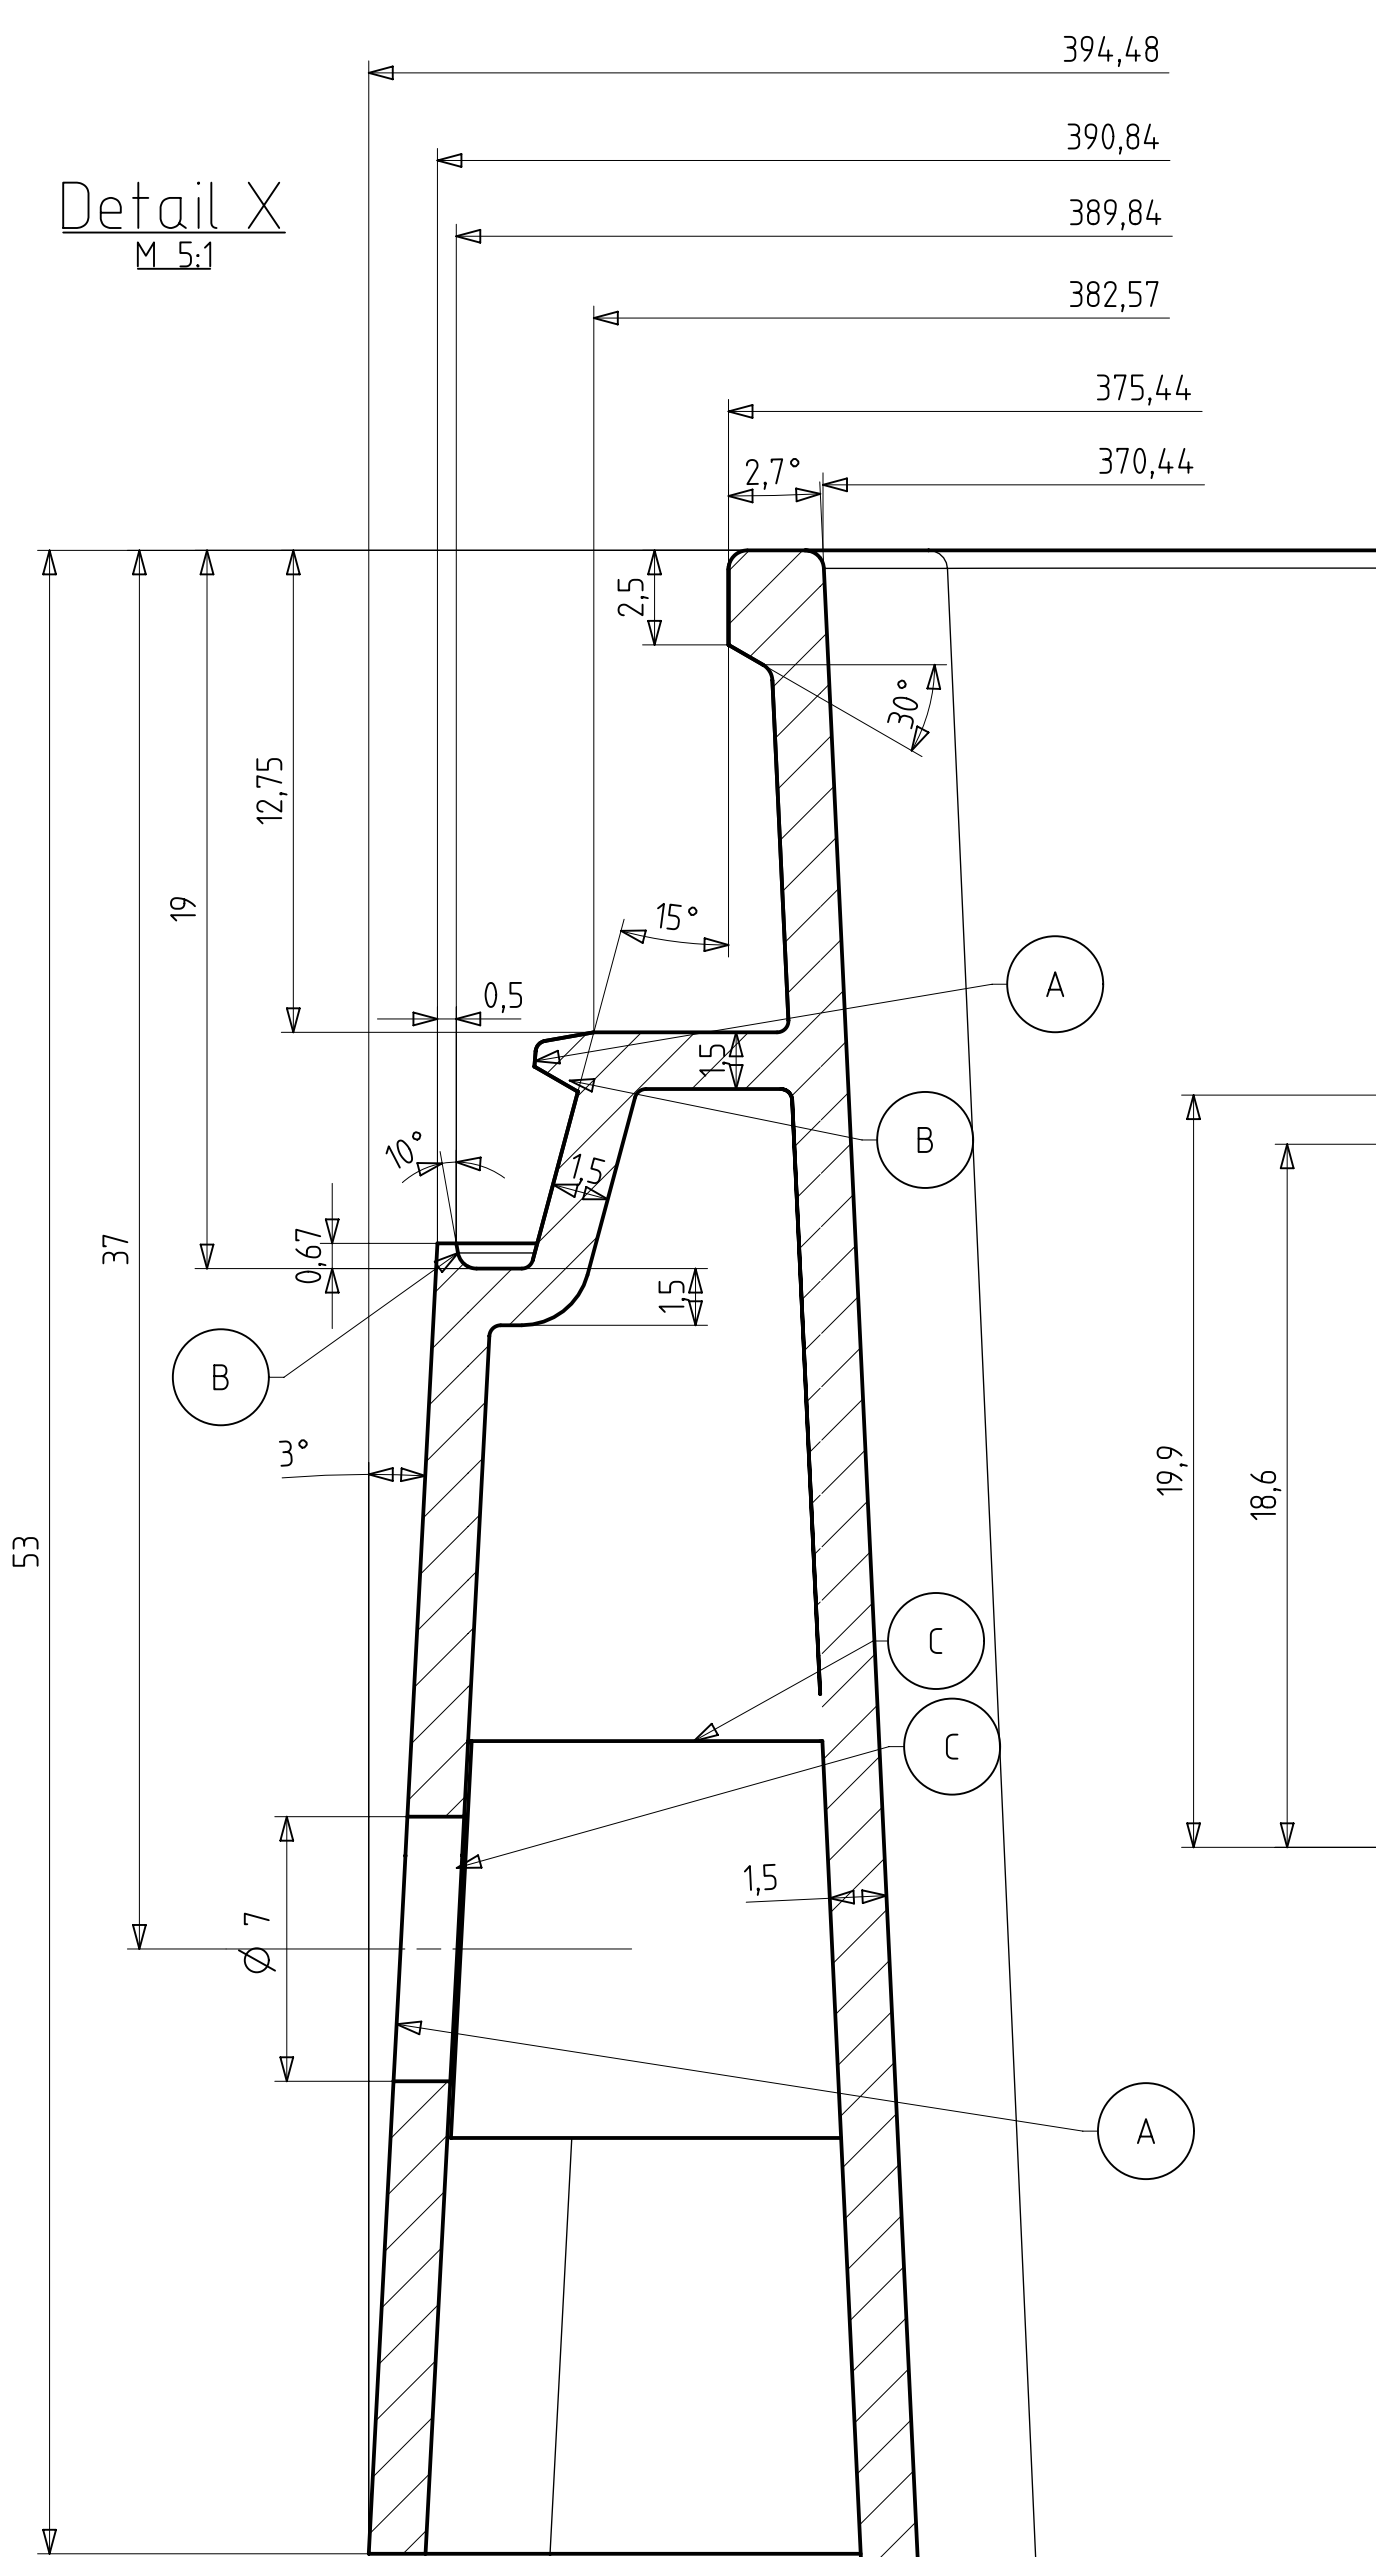

Schnitt C-C

Schnitt AB-AB

Schnitt A-A

Schnitt B-B

Detail W

Detail X

Detail Y

Detail Z

Ansicht von oben Eimer mit Deckel

Ansicht Deckel von unten

Ansicht Eimer von unten

Volumen Eimer bis Deckelunterkante: 17,00dm³
 Volumen Eimer bis Eimeroberkante: 18,77dm³
 Artikelvolumen Eimer: 607,78cm³
 Artikelvolumen Deckel: 187,03cm³

Auer Packaging GmbH		Maststab 1:1	
Am Rival 25/27		2013 1113 + 2013 1033	
D-45127 Aserburg		Eimer eckig 17l	
		+ Deckel eckig 395.295	
C	Lichtrippe	17.11.2014	MS
B	Mischprofil/Anmerkung	22.10.2014	MS
A	Veränderung	18.06.2014	MS
Expf	Änderung	Datum	Name