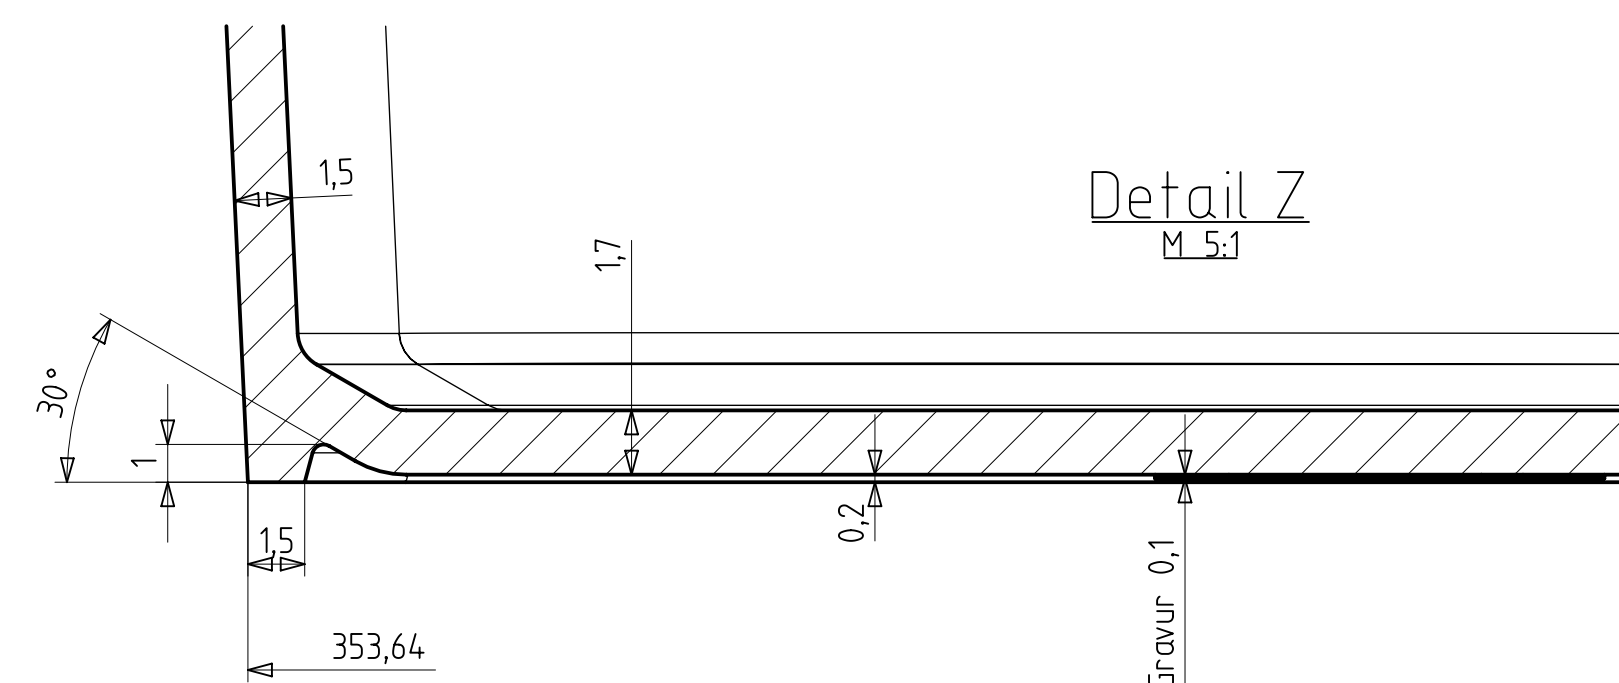

Schnitt C-C

Schnitt AB-AB

Schnitt A-A

Schnitt B-B

Detail W

Detail X

Detail Y

Detail Z

Ansicht von oben Eimer mit Deckel

Ansicht Deckel von unten

Ansicht Eimer von unten

Volumen Eimer bis Deckelunterkante: 17,00dm³
 Volumen Eimer bis Eimeroberkante: 18,77dm³
 Artikelvolumen Eimer: 607,78cm³
 Artikelvolumen Deckel: 187,03cm³