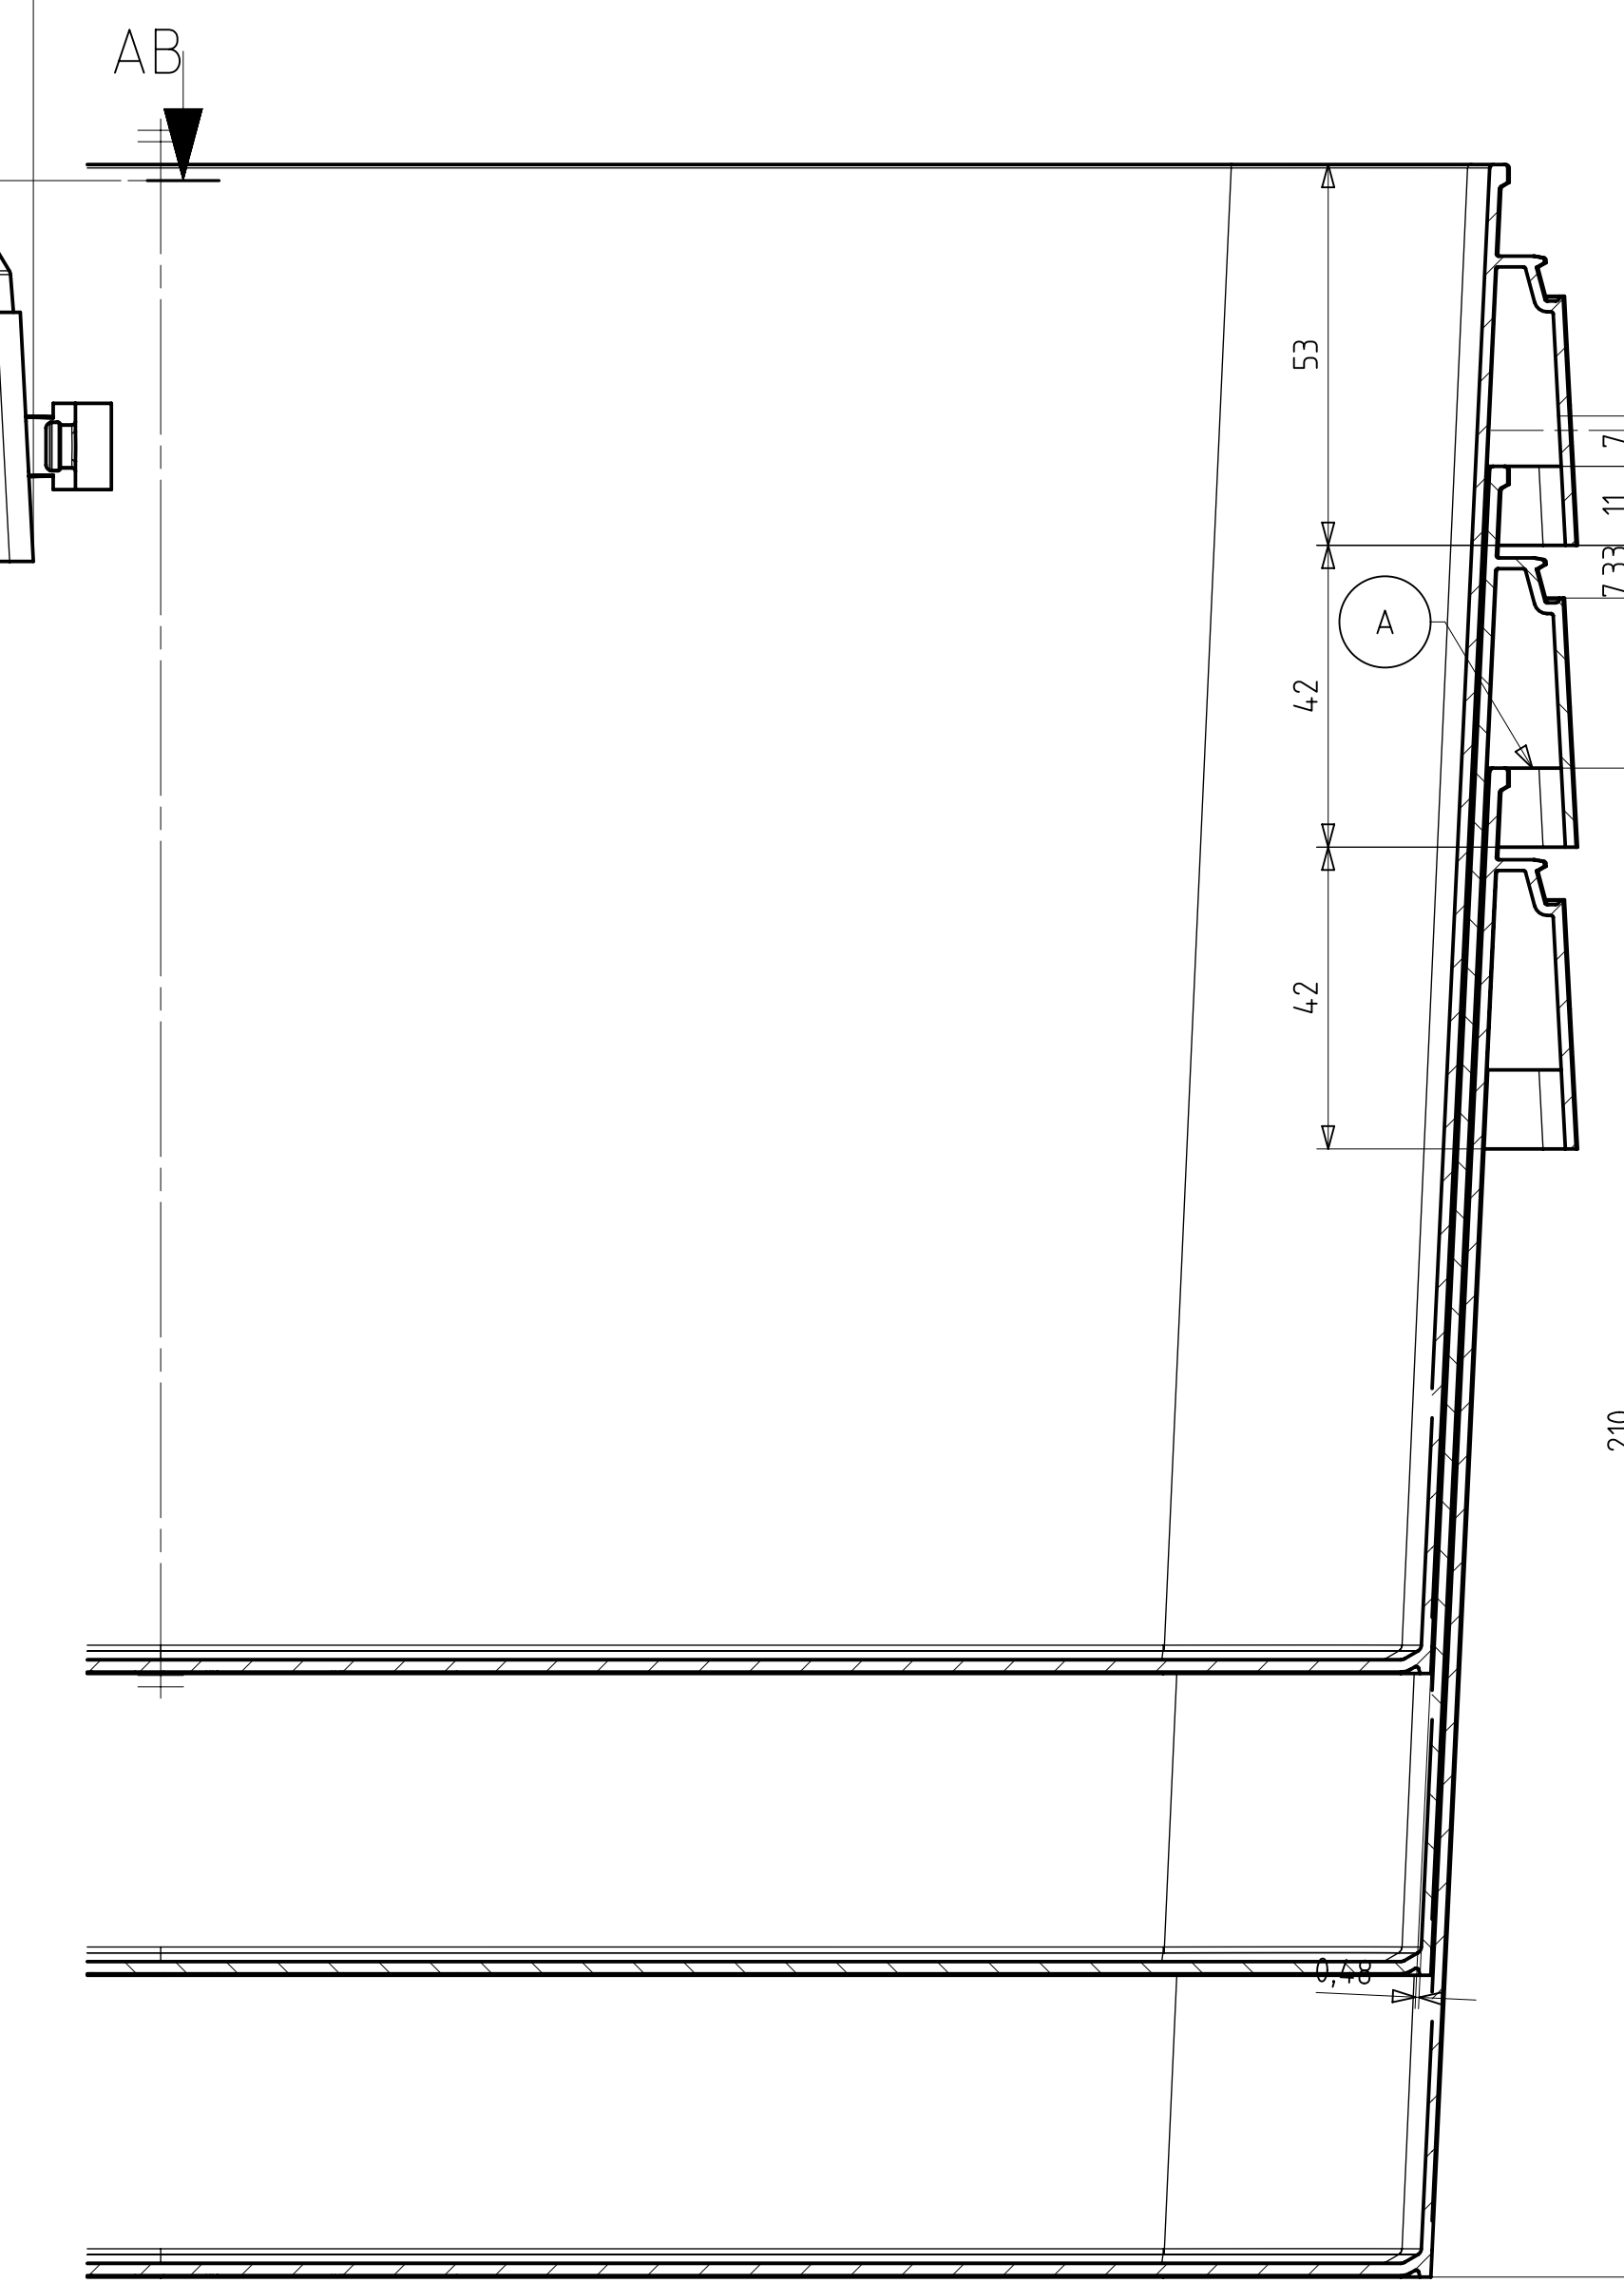

Schnitt C-C

Schnitt AB-AB

Schnitt A-A

Schnitt B-B

Detail W

Detail X

Detail Y

Detail Z

Ansicht von oben Eimer mit Deckel

Ansicht Deckel von unten

Ansicht Eimer von unten

Volumen Eimer bis Deckelunterkante: 17,00dm³
 Volumen Eimer bis Eimeroberkante: 18,77dm³
 Artikelvolumen Eimer: 607,78cm³
 Artikelvolumen Deckel: 187,03cm³

Auer Packaging GmbH		Maststab 1:1	
Am Rival 25/27		2013 1113 + 2013 1033	
D-45127 Aserburg		Eimer eckig 17l	
		+ Deckel eckig 395.295	
C	Lichtrippe	17.11.2014	MS
B	Mischprofil/Anmerkung	22.10.2014	MS
A	Veränderung	18.06.2014	MS
Expf	Änderung	Datum	Name