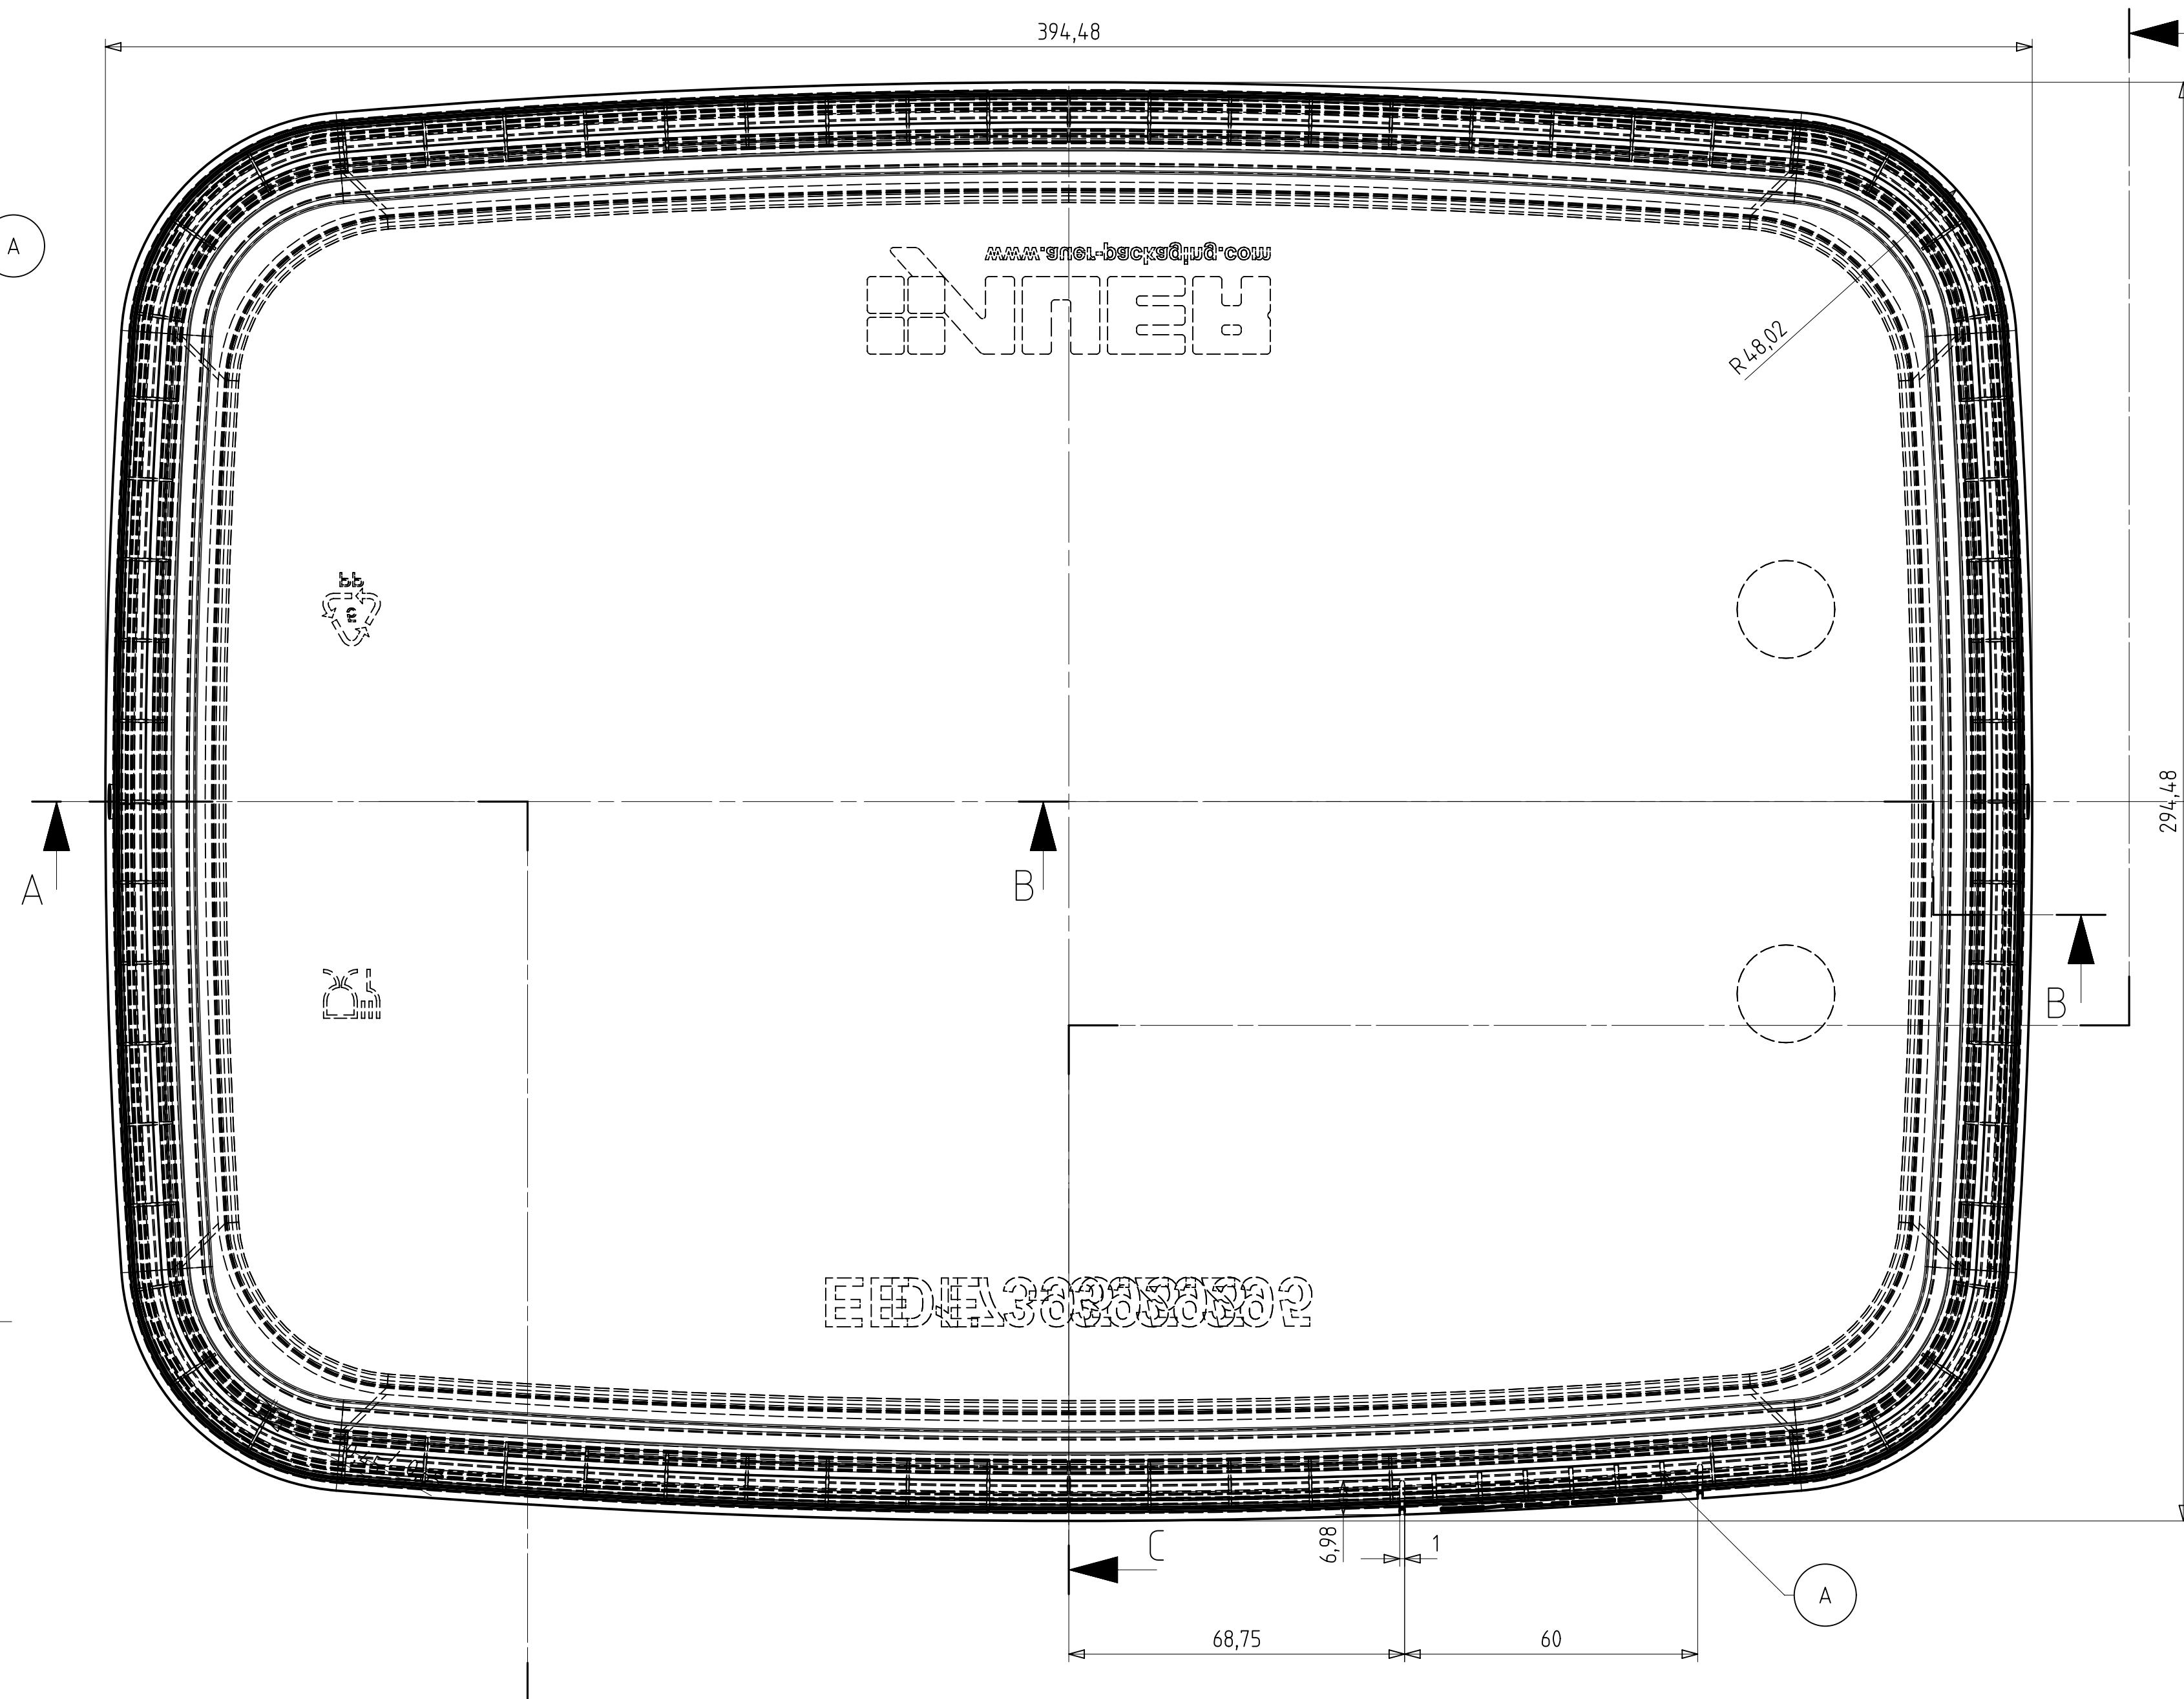

Schnitt C-C

Schnitt AB-AB

Schnitt A-A

Schnitt B-B

Detail W

Detail X

Detail Y

Detail Z

Ansicht von oben Eimer mit Deckel

Ansicht Deckel von unten

Ansicht Eimer von unten

Volumen Eimer bis Deckelunterkante: 17,00dm³
 Volumen Eimer bis Eimeroberkante: 18,77dm³
 Artikelvolumen Eimer: 607,78cm³
 Artikelvolumen Deckel: 187,03cm³

Auer Packaging GmbH		Maststab 1:1	
Am Rival 25/27		2013 1113 + 2013 1033	
D-45127 Aserburg		Eimer eckig 17l	
		+ Deckel eckig 395.295	
C	Lichtrippe	17.11.2014	MS
B	Mischprofil/Anmerkung	22.10.2014	MS
A	Veränderung	18.06.2014	MS
Expf	Änderung	Datum	Name