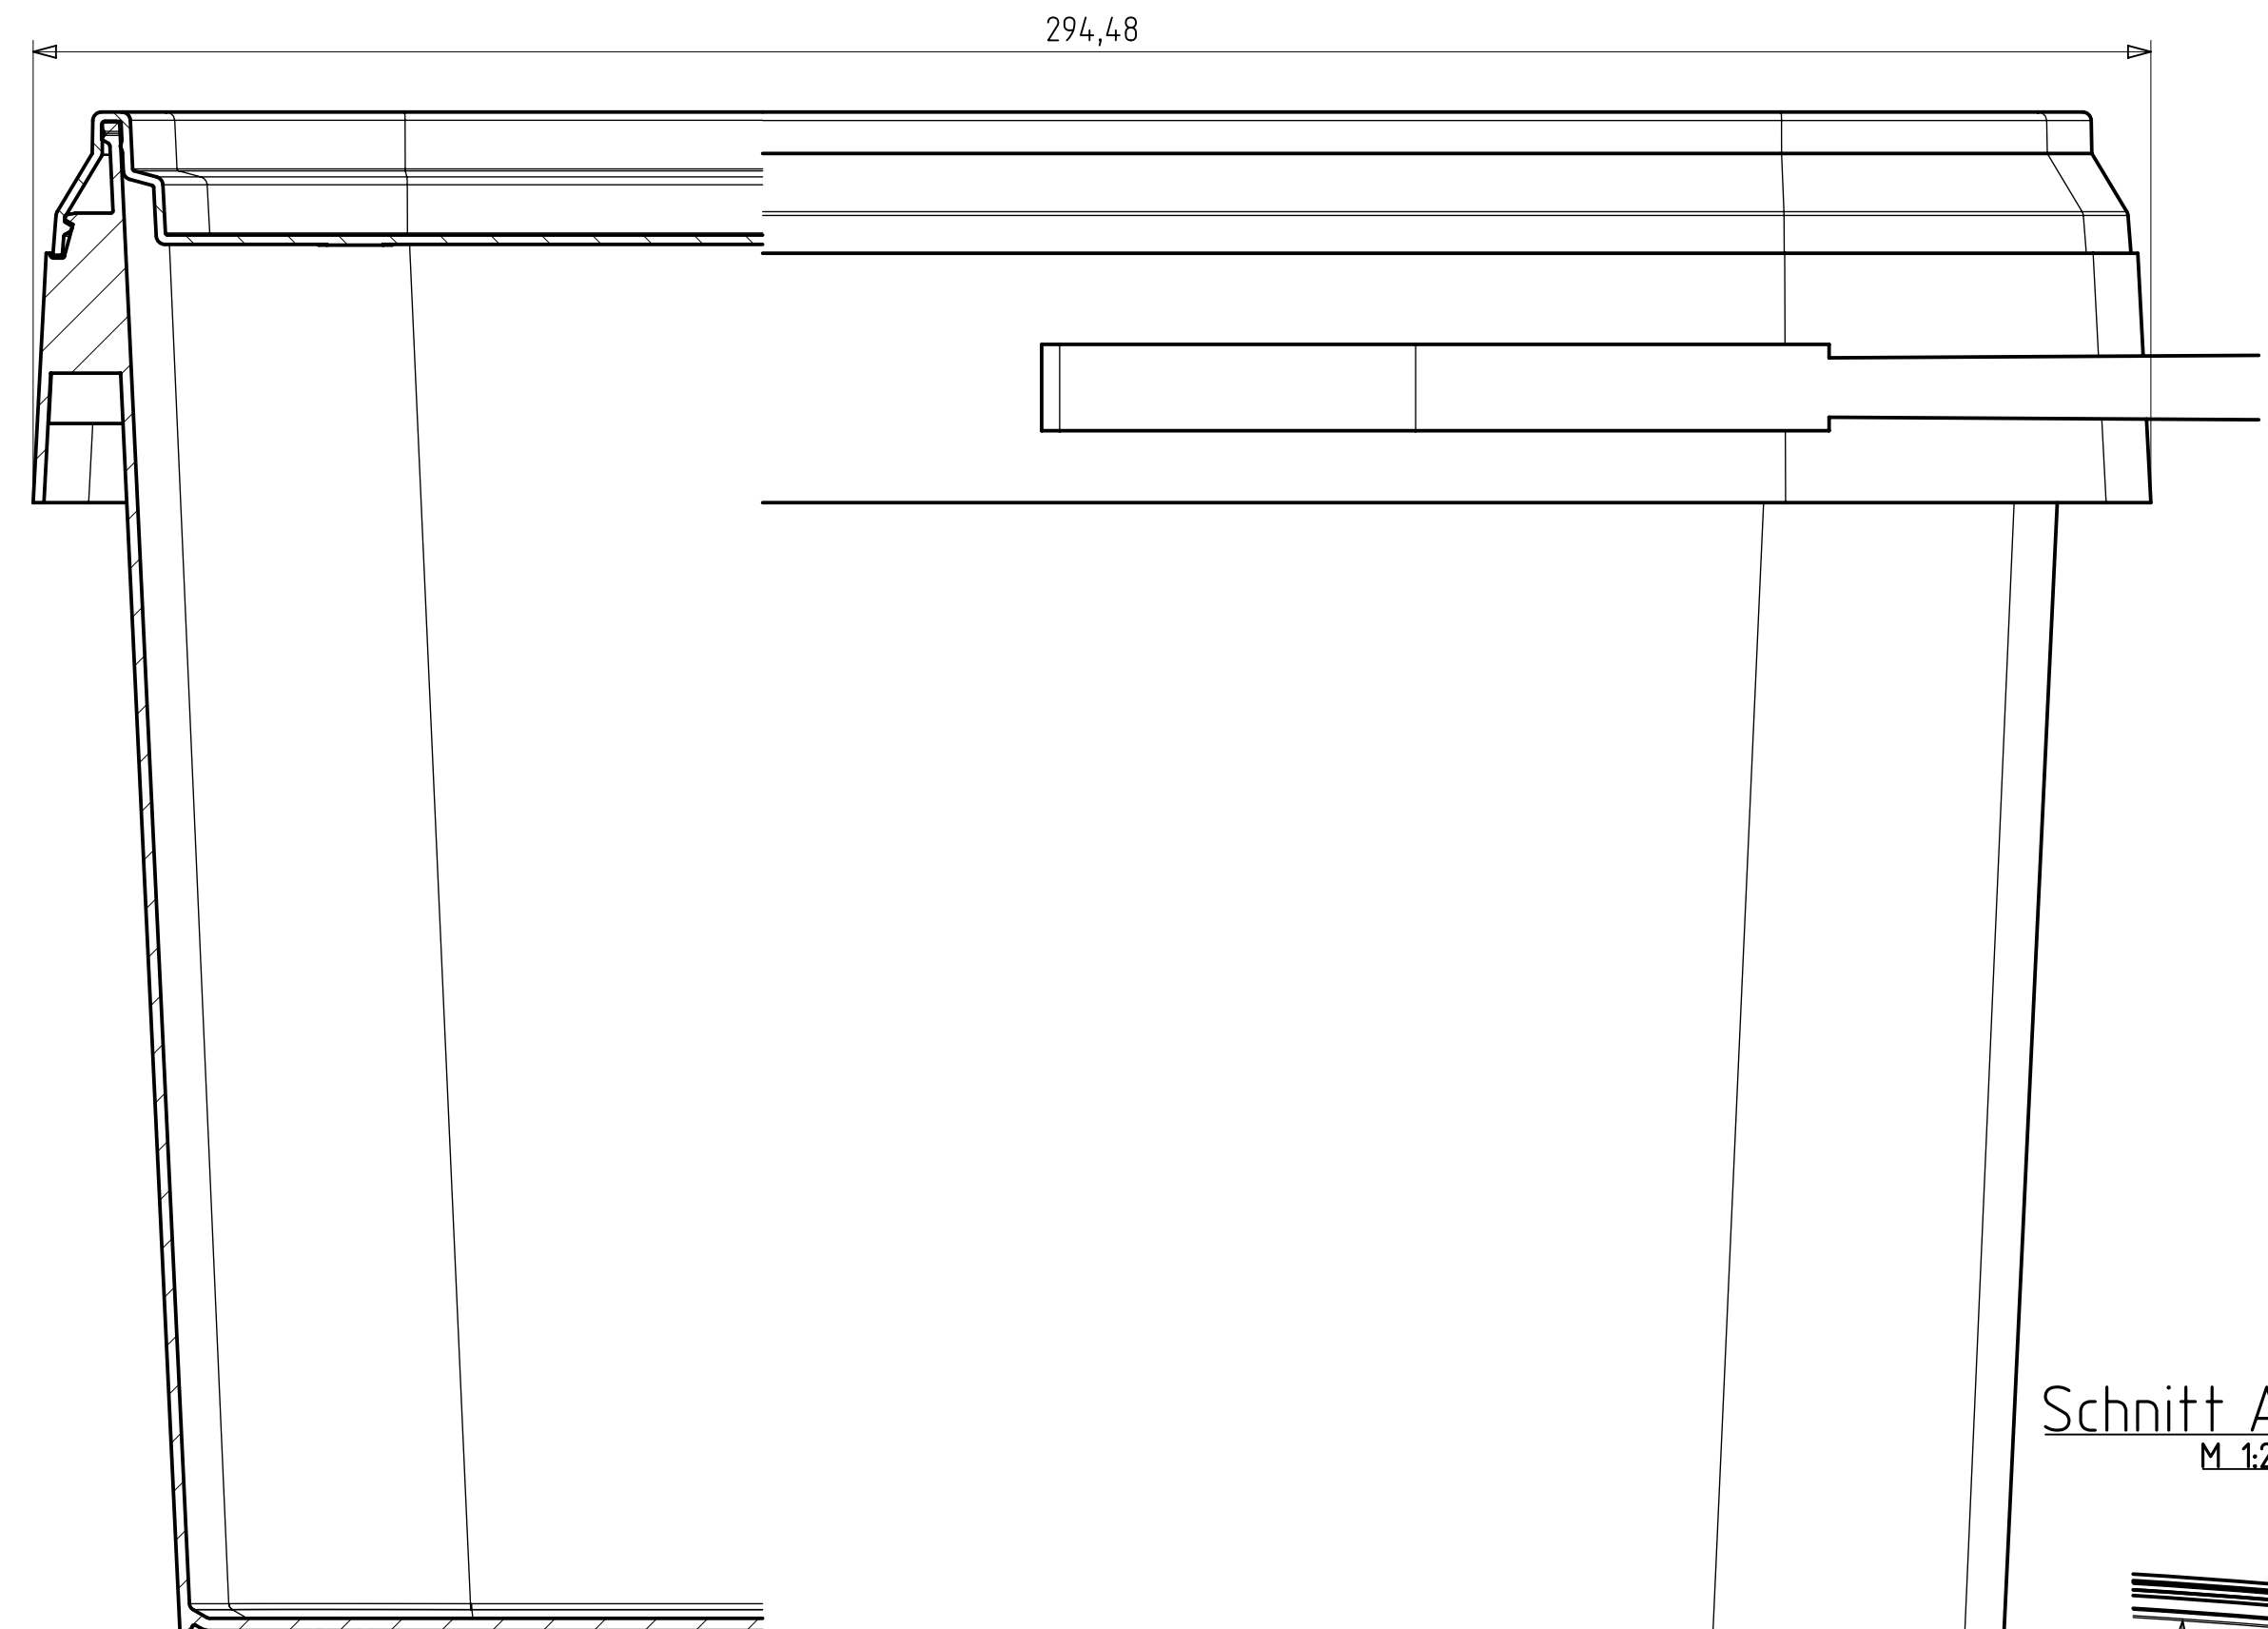

Schnitt C-C

Schnitt AB-AB

Schnitt A-A

Schnitt B-B

Detail W

Detail X

Detail Y

Detail Z

Ansicht von oben Eimer mit Deckel

Ansicht Deckel von unten

Ansicht Eimer von unten

Volumen Eimer bis Deckelunterkante: 17,00dm³
 Volumen Eimer bis Eimeroberkante: 18,77dm³
 Artikelvolumen Eimer: 607,78cm³
 Artikelvolumen Deckel: 187,03cm³