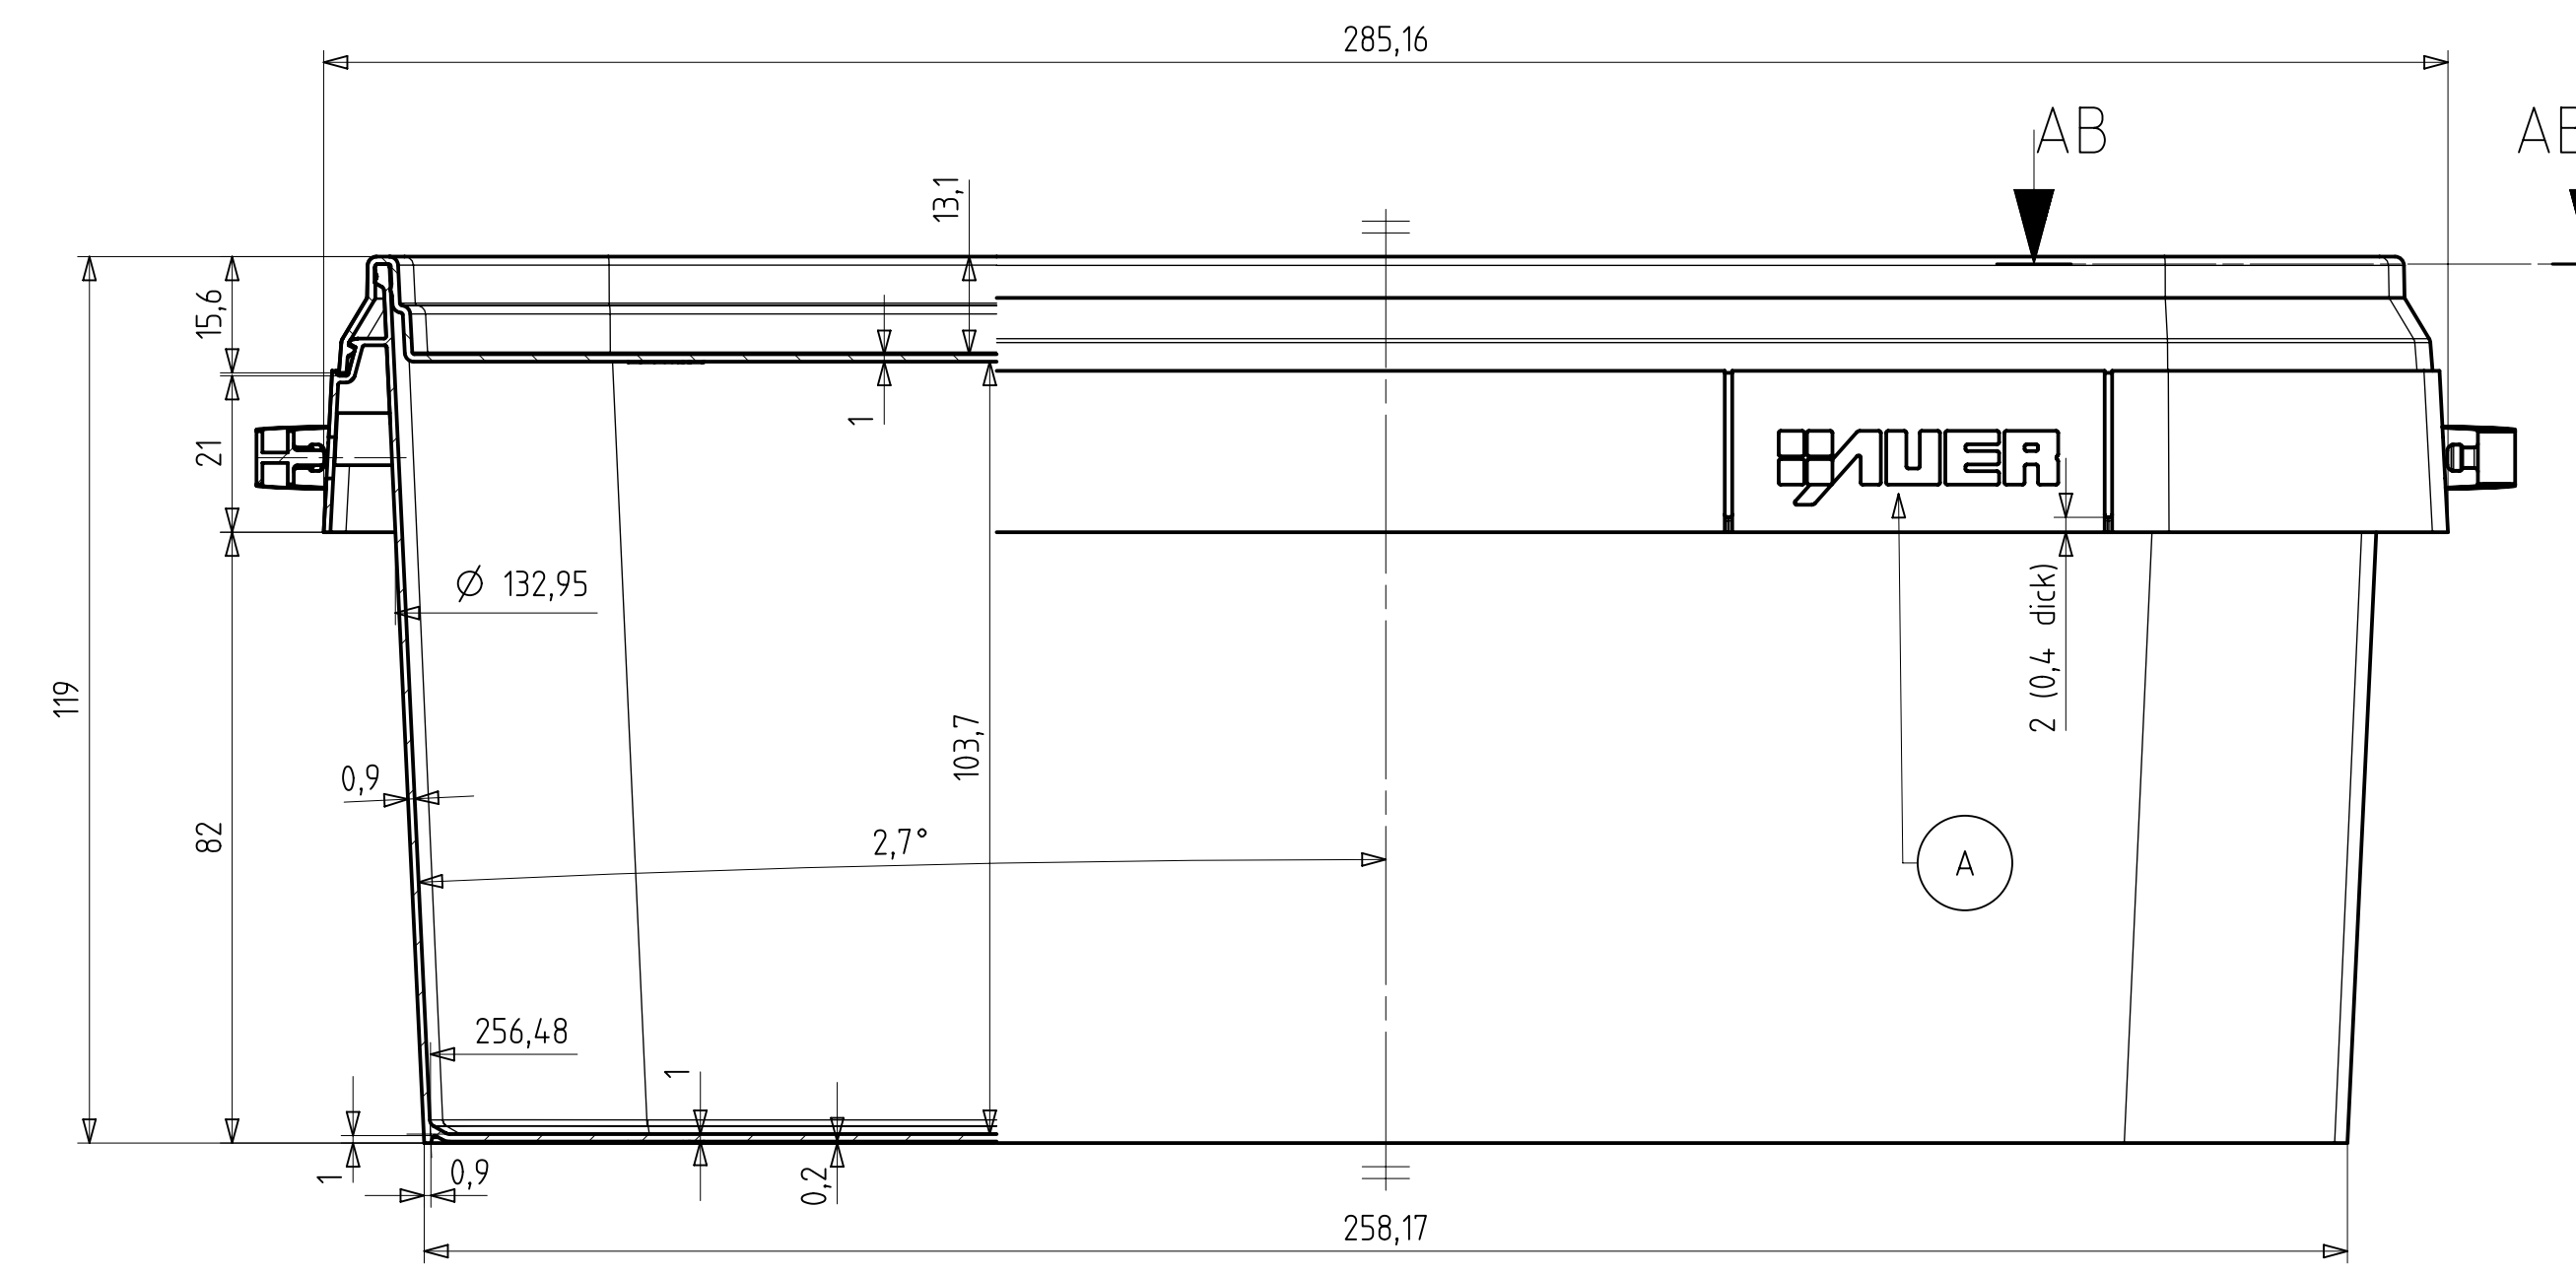

Schnitt AB-AB

Schnitt A-A

Schnitt B-B

Detail Y M 5:1

Ansicht Deckel von unten

Ansicht von oben Eimer mit Deckel

Ansicht Eimer von unten

Detail Z M 5:1

polierte Fläche Eimer: 25,8 dm²
 polierte Fläche Deckel: 13,9 dm²
 Volumen Eimer bis Deckelunterkante: 4,40dm³
 Volumen Eimer bis Eimeroberkante: 5,07dm³
 Artikelvolumen Eimer: 15744cm³
 Artikelvolumen Deckel: 7158cm³

AUER Packaging GmbH Am Kriegl 25/27 D-43129 Akenberg		Messestab F:1 2013 1024 + 2013 0982	
Zeichnung	09.10.2014	M.S.	Eimer eckig 4,4l + Deckel eckig 286.198
Gezeichnet	16.06.2014	M.S.	
Geprüft			
Gezeichnet			
Geprüft			