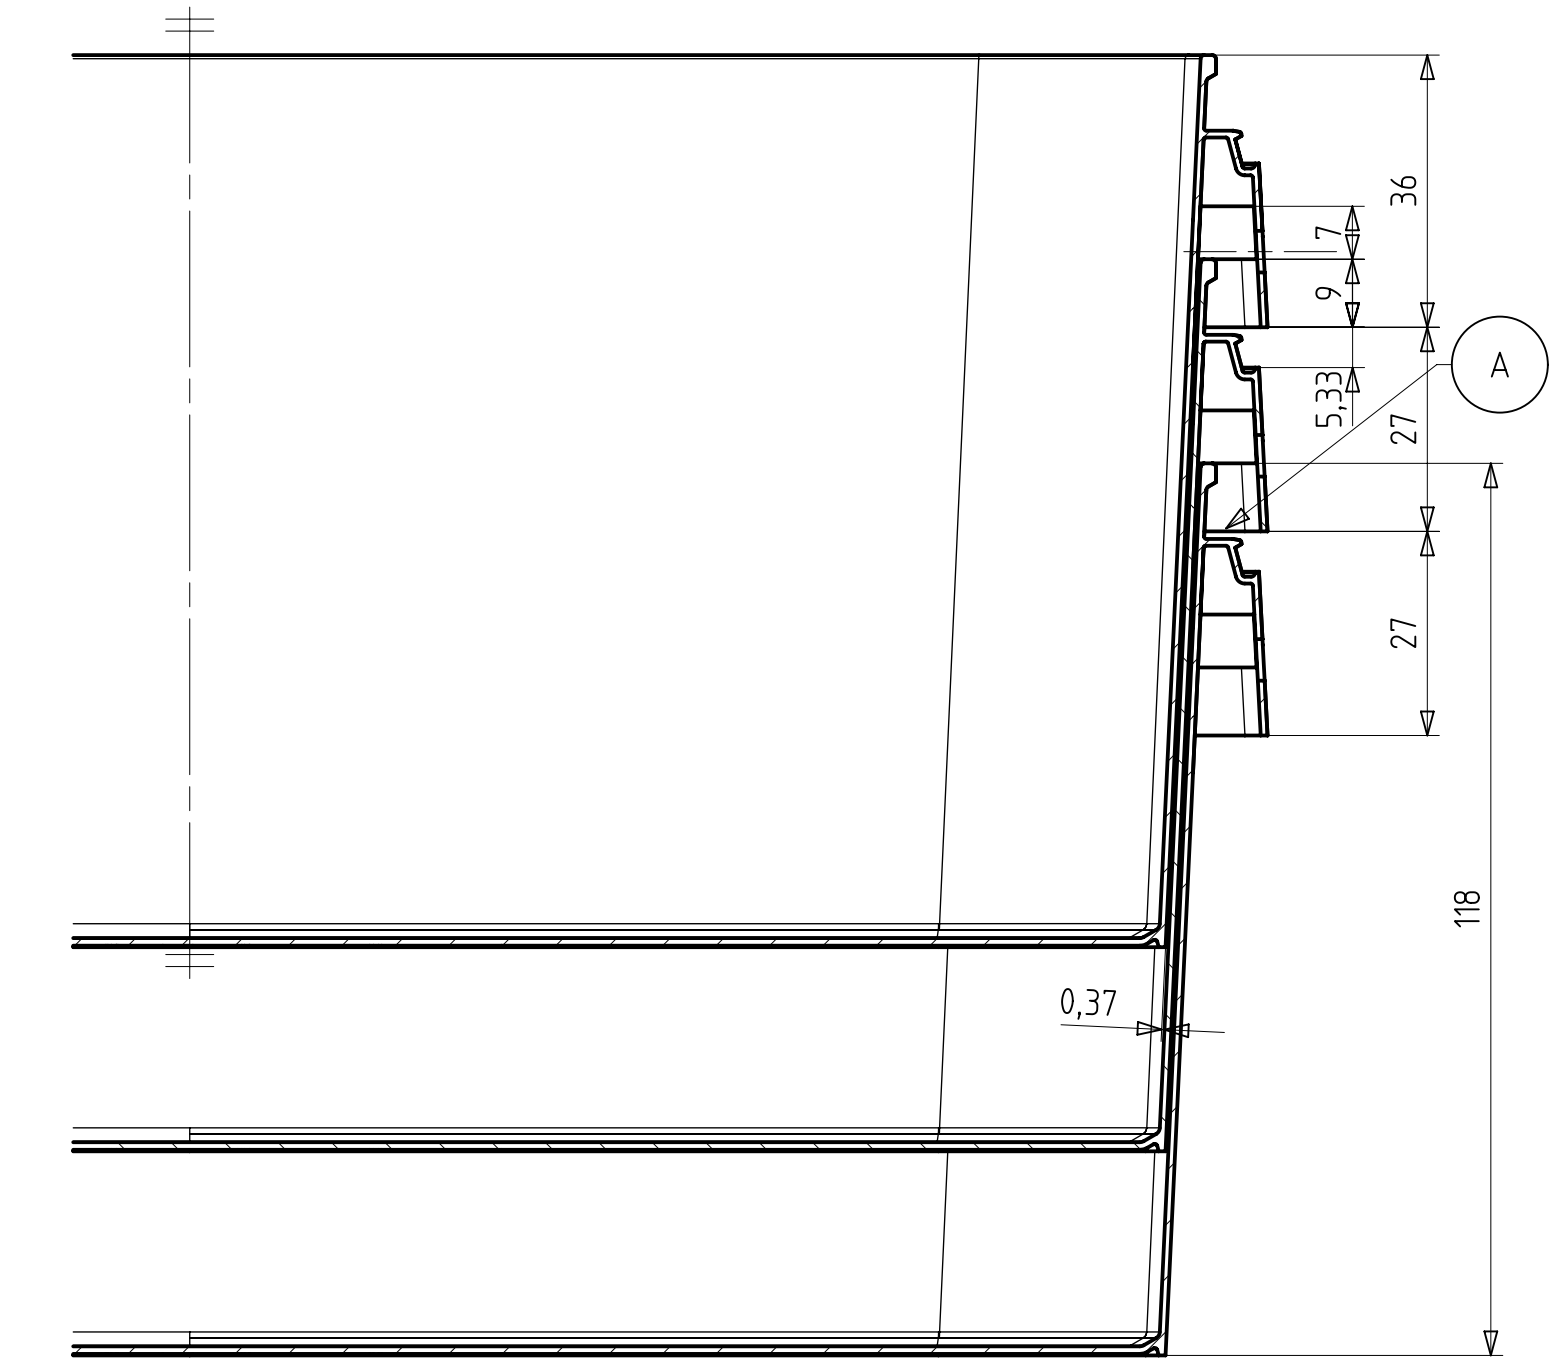

Schnitt AB-AB

Schnitt A-A

Schnitt B-B

Detail Y M 5:1

Ansicht Deckel von unten

Ansicht von oben Eimer mit Deckel

Ansicht Eimer von unten

Detail Z M 5:1

polierte Fläche Eimer: 25,8 dm²
 polierte Fläche Deckel: 13,9 dm²
 Volumen Eimer bis Deckelunterkante: 4,40dm³
 Volumen Eimer bis Eimeroberkante: 5,07dm³
 Artikelvolumen Eimer: 15744cm³
 Artikelvolumen Deckel: 7158cm³