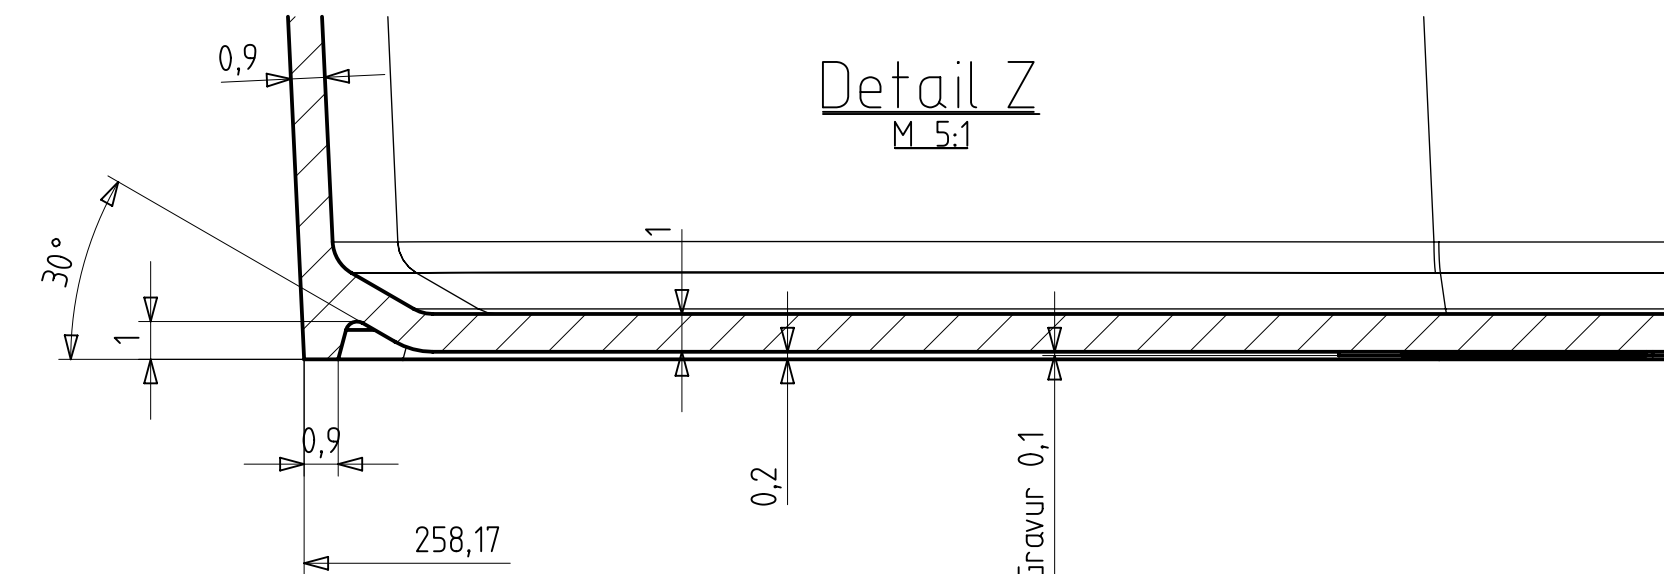

Schnitt AB-AB

Schnitt A-A

Schnitt B-B

Detail Y M 5:1

Ansicht Deckel von unten

Ansicht von oben Eimer mit Deckel

Ansicht Eimer von unten

Detail Z M 5:1

polierte Fläche Eimer: 25,8 dm²
 polierte Fläche Deckel: 13,9 dm²
 Volumen Eimer bis Deckelunterkante: 4,40dm³
 Volumen Eimer bis Eimeroberkante: 5,07dm³
 Artikelvolumen Eimer: 15744cm³
 Artikelvolumen Deckel: 7158cm³