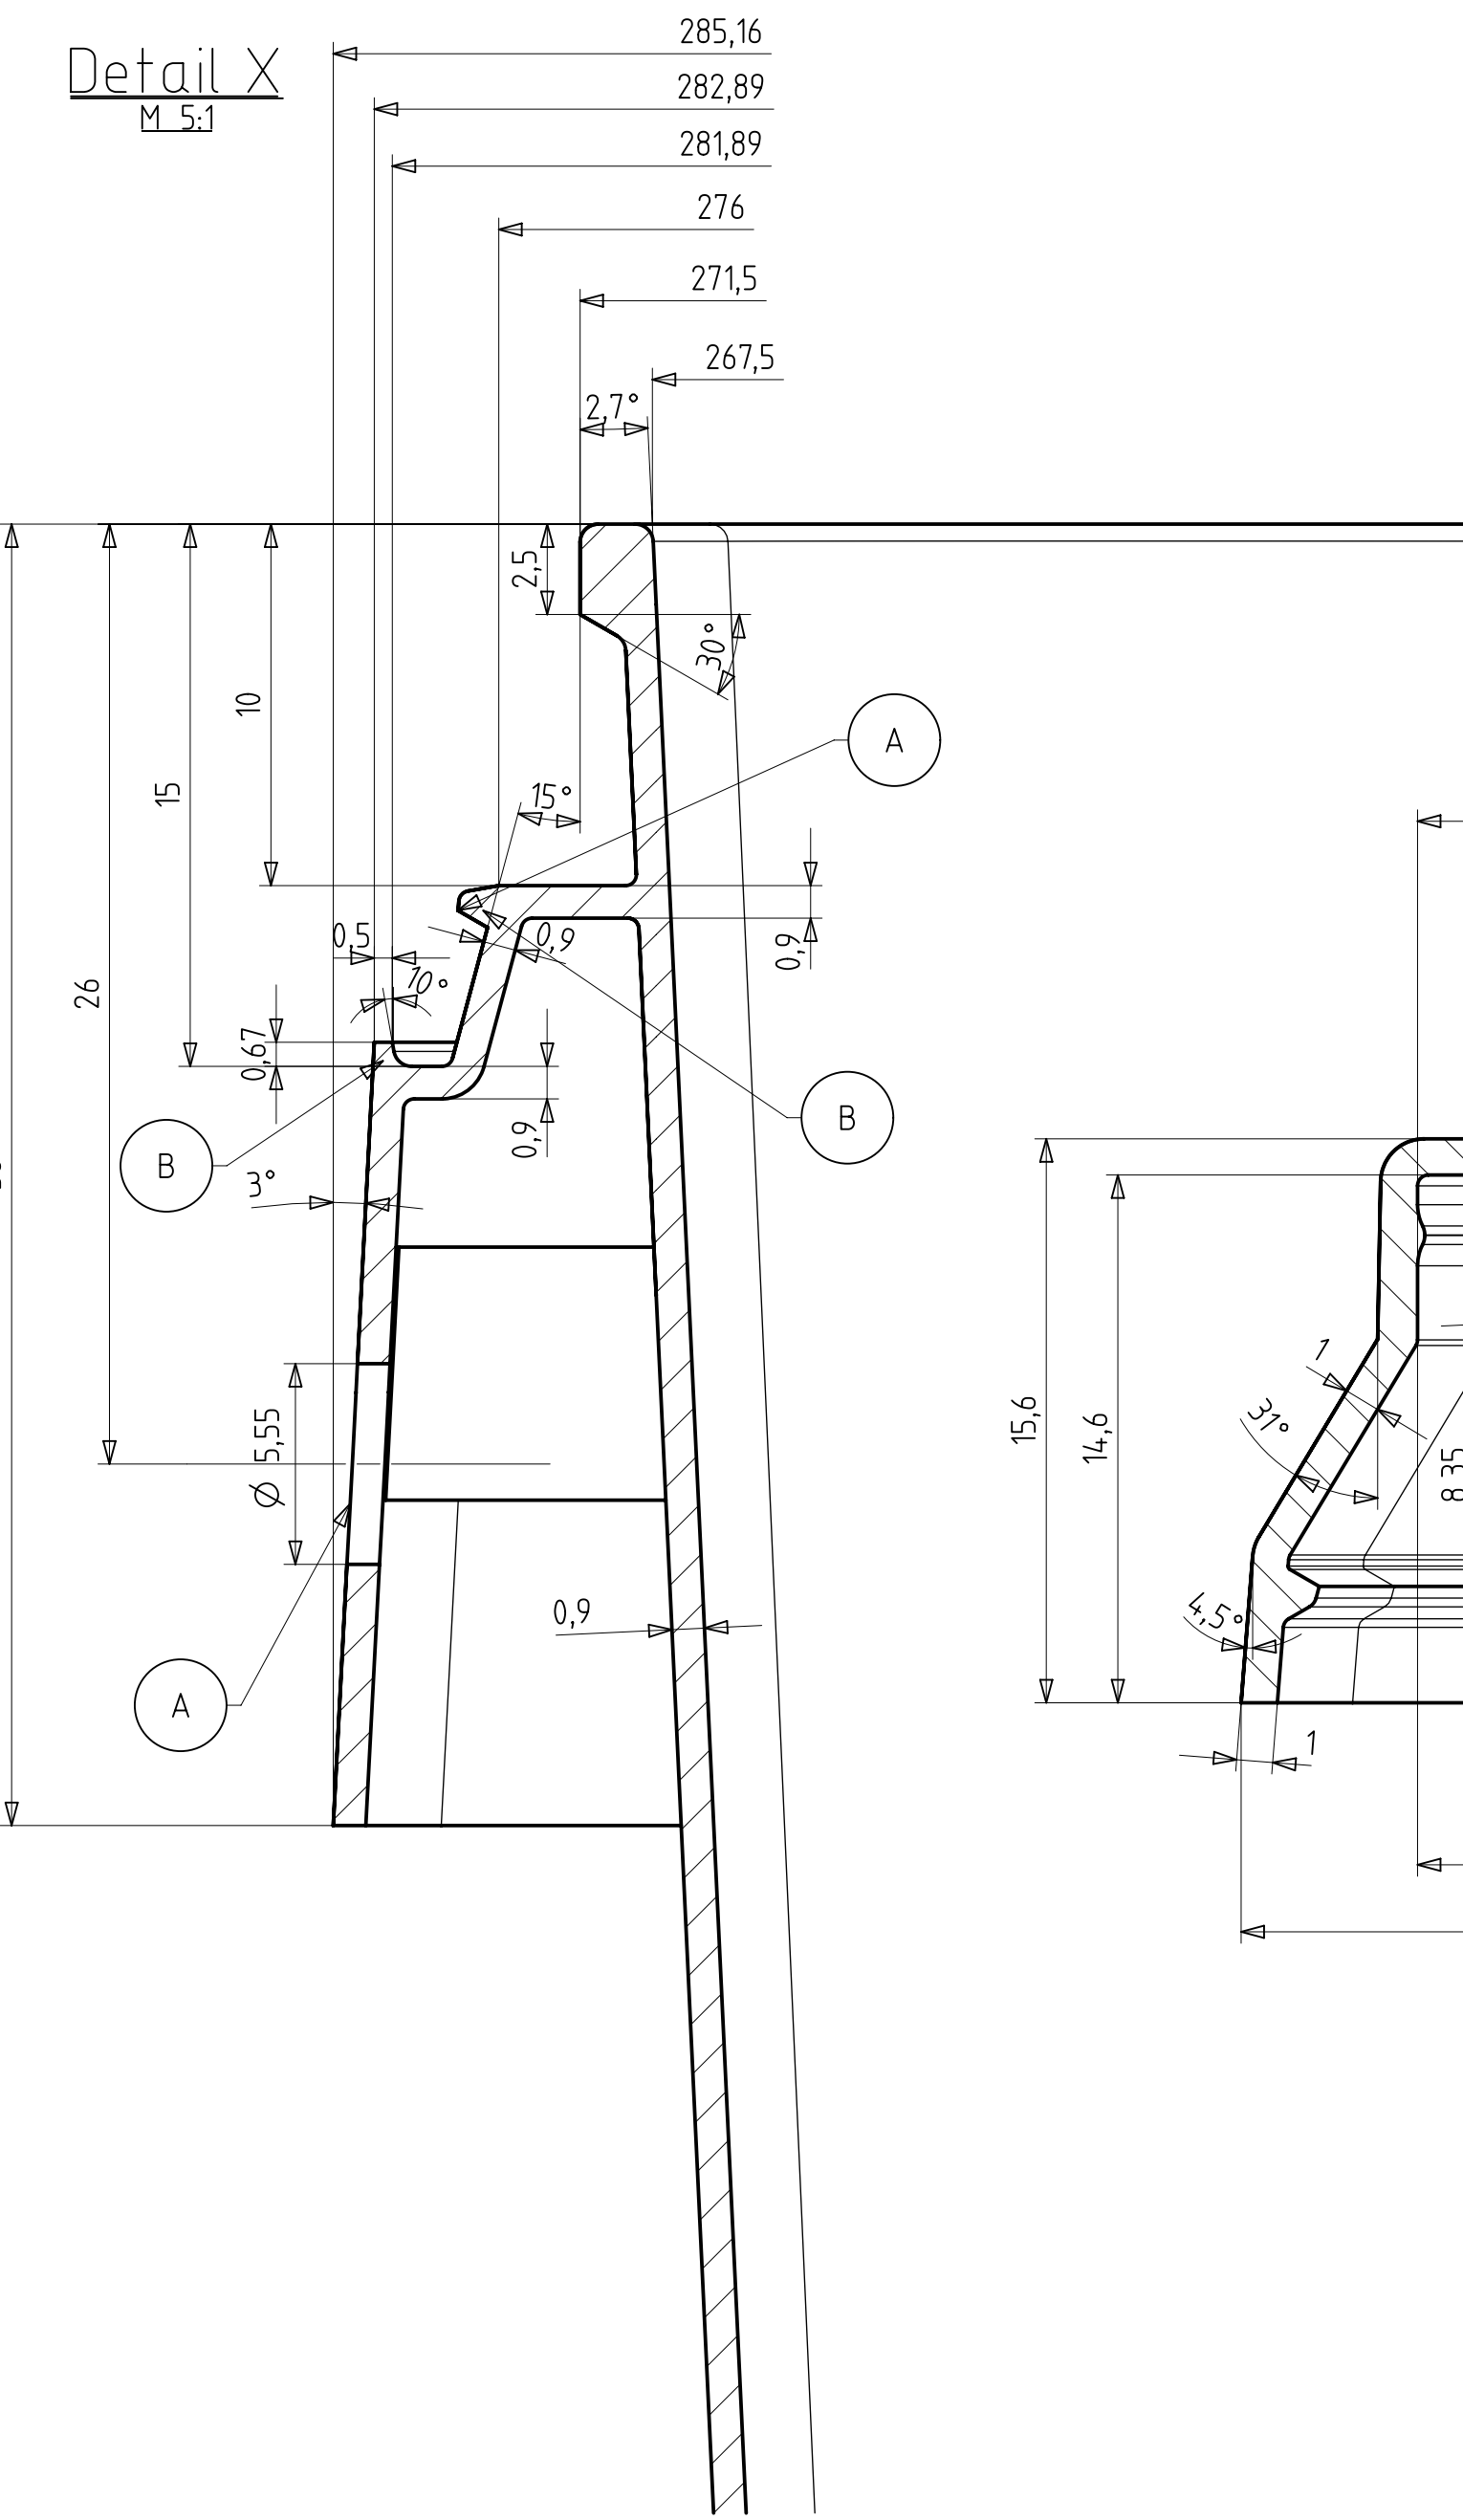

Schnitt AB-AB

Schnitt A-A

Schnitt B-B

Detail Y M 5:1

Ansicht Deckel von unten

Ansicht von oben Eimer mit Deckel

Ansicht Eimer von unten

Detail Z M 5:1

polierte Fläche Eimer: 25,8 dm²
 polierte Fläche Deckel: 13,9 dm²
 Volumen Eimer bis Deckelunterkante: 4,40dm³
 Volumen Eimer bis Eimeroberkante: 5,07dm³
 Artikelvolumen Eimer: 15744cm³
 Artikelvolumen Deckel: 7158cm³

AUER Packaging GmbH Am Kriegl 25/27 D-43129 Akenberg		Messestab F:1 2013 1024 + 2013 0982	
Zeichnung	09.10.2014	M.S.	Eimer eckig 4,4l + Deckel eckig 286.198
Gezeichnet	16.06.2014	M.S.	
Geprüft			
Gezeichnet			
Geprüft			