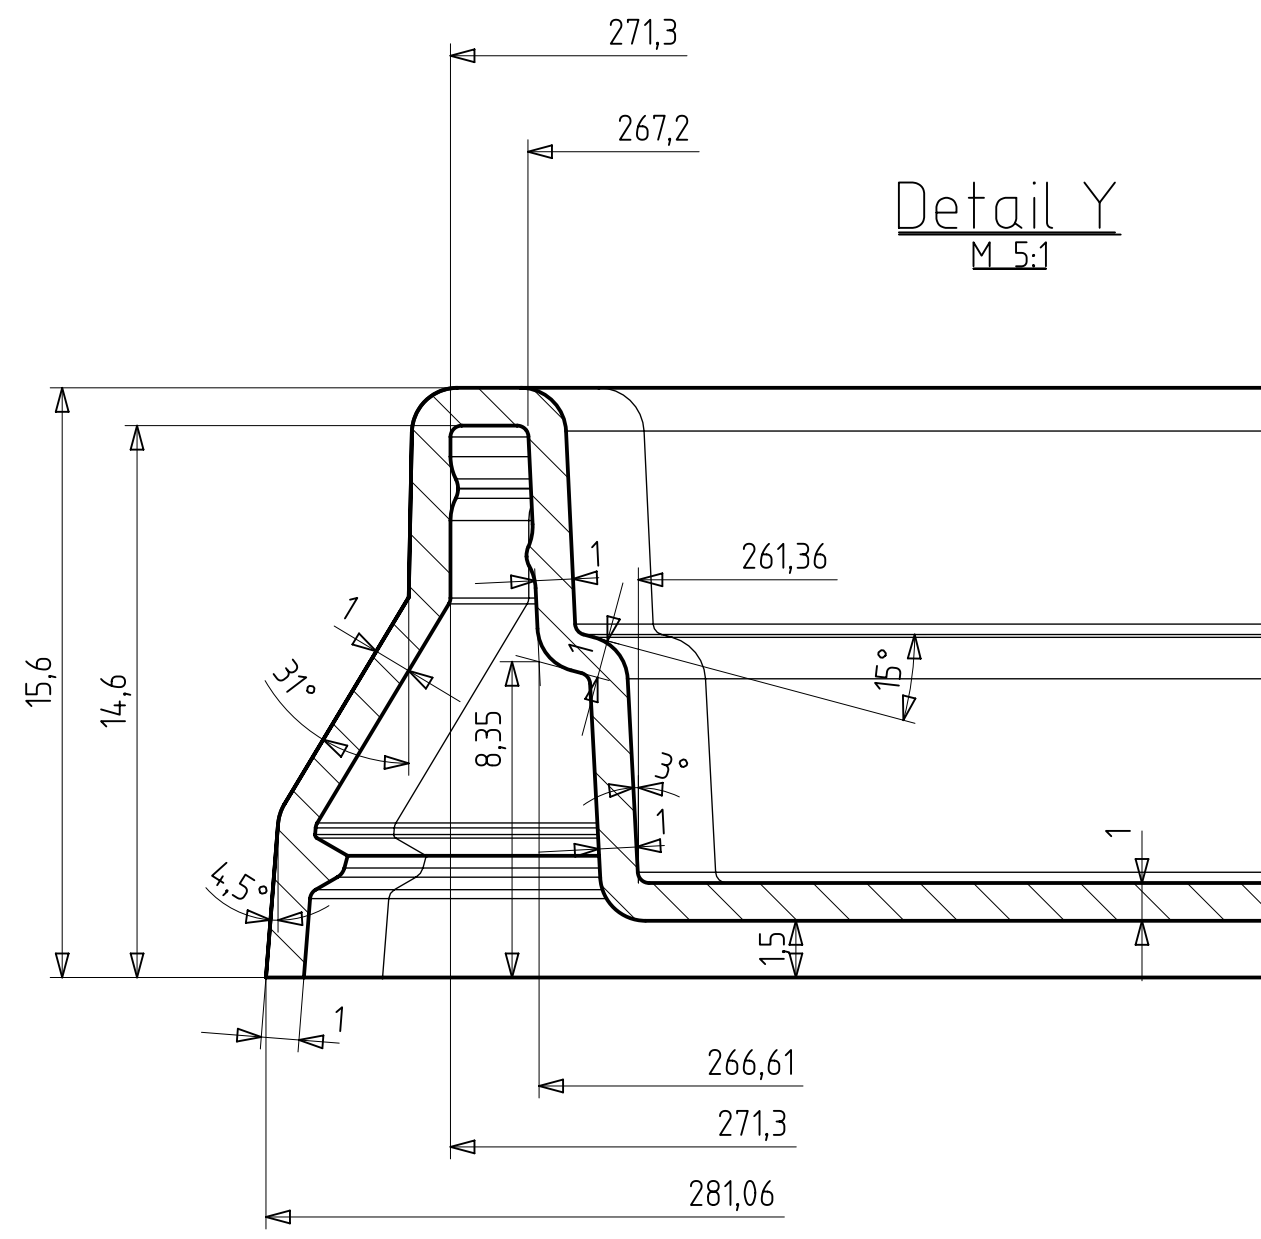

Schnitt AB-AB

Schnitt A-A

Schnitt B-B

Detail Y M 5:1

Ansicht Deckel von unten

Ansicht von oben Eimer mit Deckel

Ansicht Eimer von unten

Detail Z M 5:1

polierte Fläche Eimer: 25,8 dm²
 polierte Fläche Deckel: 13,9 dm²
 Volumen Eimer bis Deckelunterkante: 4,40dm³
 Volumen Eimer bis Eimeroberkante: 5,07dm³
 Artikelvolumen Eimer: 15744cm³
 Artikelvolumen Deckel: 7158cm³

AUER Packaging GmbH Am Kriegl 25/27 D-43129 Akenberg		Messestab F:1 2013 1024 + 2013 0982	
Zeichnung	09.10.2014	M.S.	Eimer eckig 4,4l + Deckel eckig 286.198
Gezeichnet	16.06.2014	M.S.	
Geprüft			
Gezeichnet			
Geprüft			