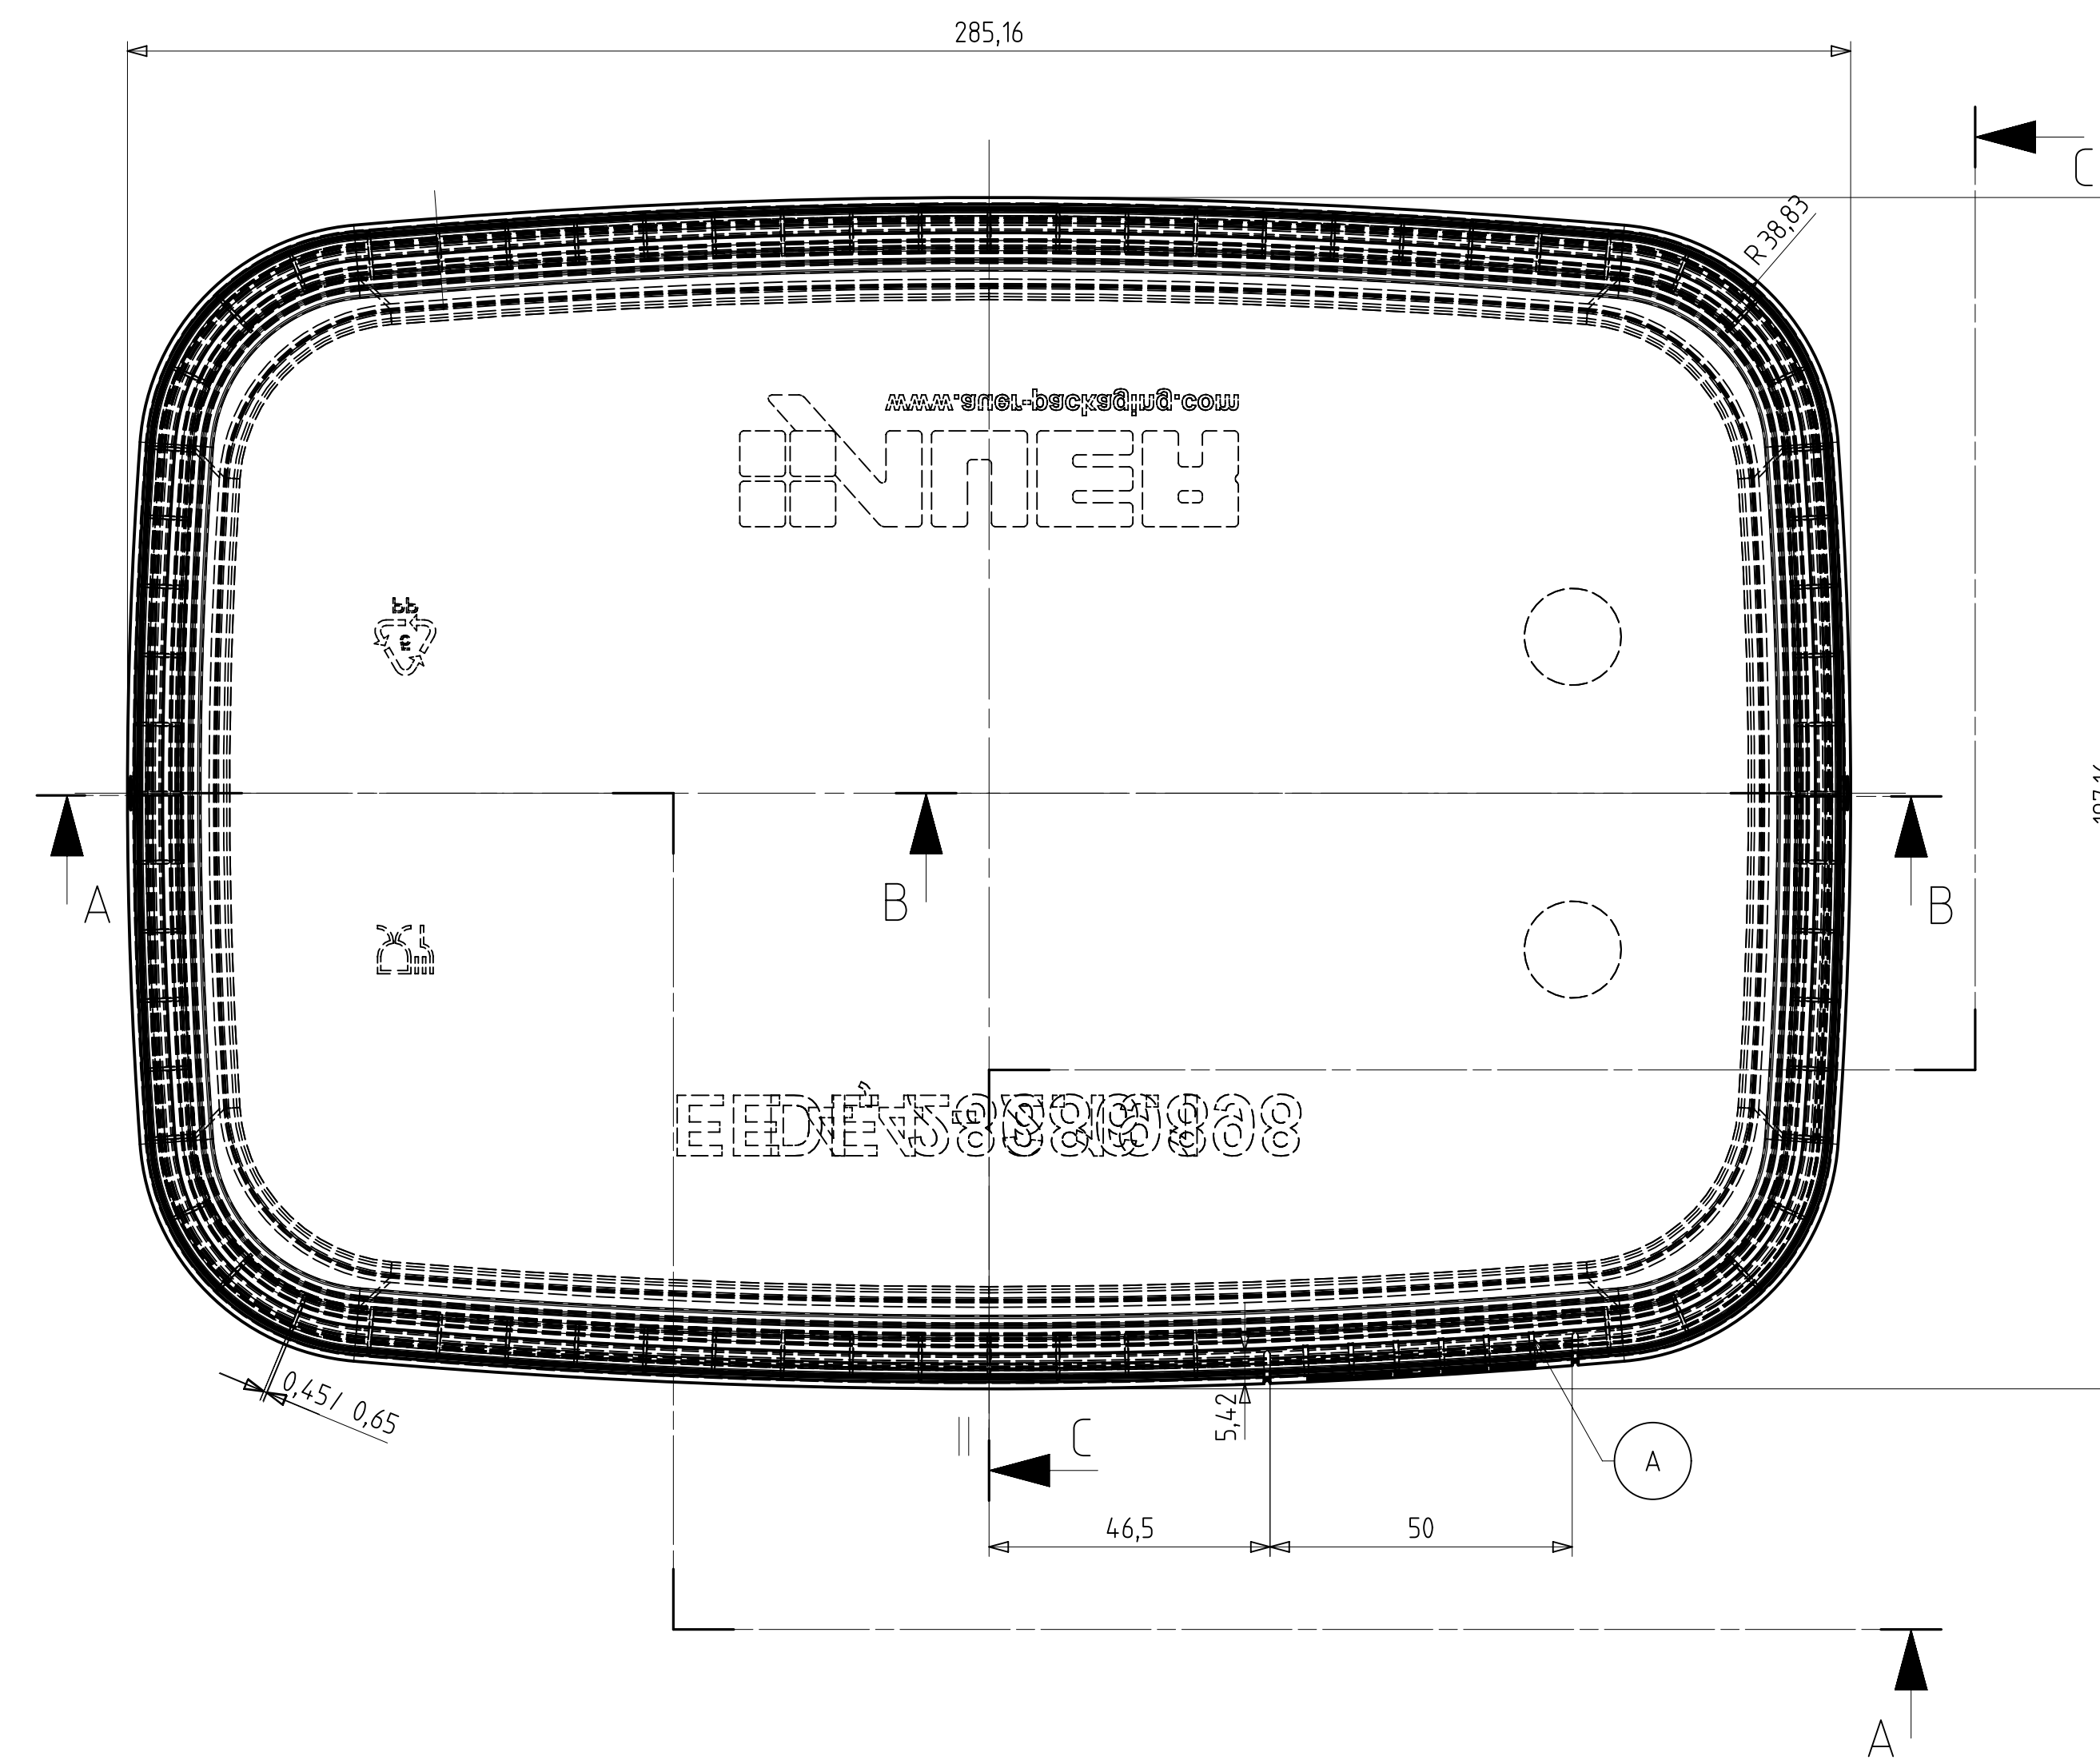

Schnitt AB-AB

Schnitt A-A

Schnitt B-B

Detail Y M 5:1

Ansicht Deckel von unten

Ansicht von oben Eimer mit Deckel

Ansicht Eimer von unten

Detail Z M 5:1

polierte Fläche Eimer: 25,8 dm²
 polierte Fläche Deckel: 13,9 dm²
 Volumen Eimer bis Deckelunterkante: 4,40dm³
 Volumen Eimer bis Eimeroberkante: 5,07dm³
 Artikelvolumen Eimer: 15744cm³
 Artikelvolumen Deckel: 7158cm³

AUER Packaging GmbH Am Kriegl 25/27 D-43129 Akenberg		Messestab F:1 2013 1024 + 2013 0982	
Zeichnung	09.10.2014	M.S.	Eimer eckig 4,4l + Deckel eckig 286.198
Gezeichnet	16.06.2014	M.S.	
Geprüft			
Gezeichnet			
Geprüft			