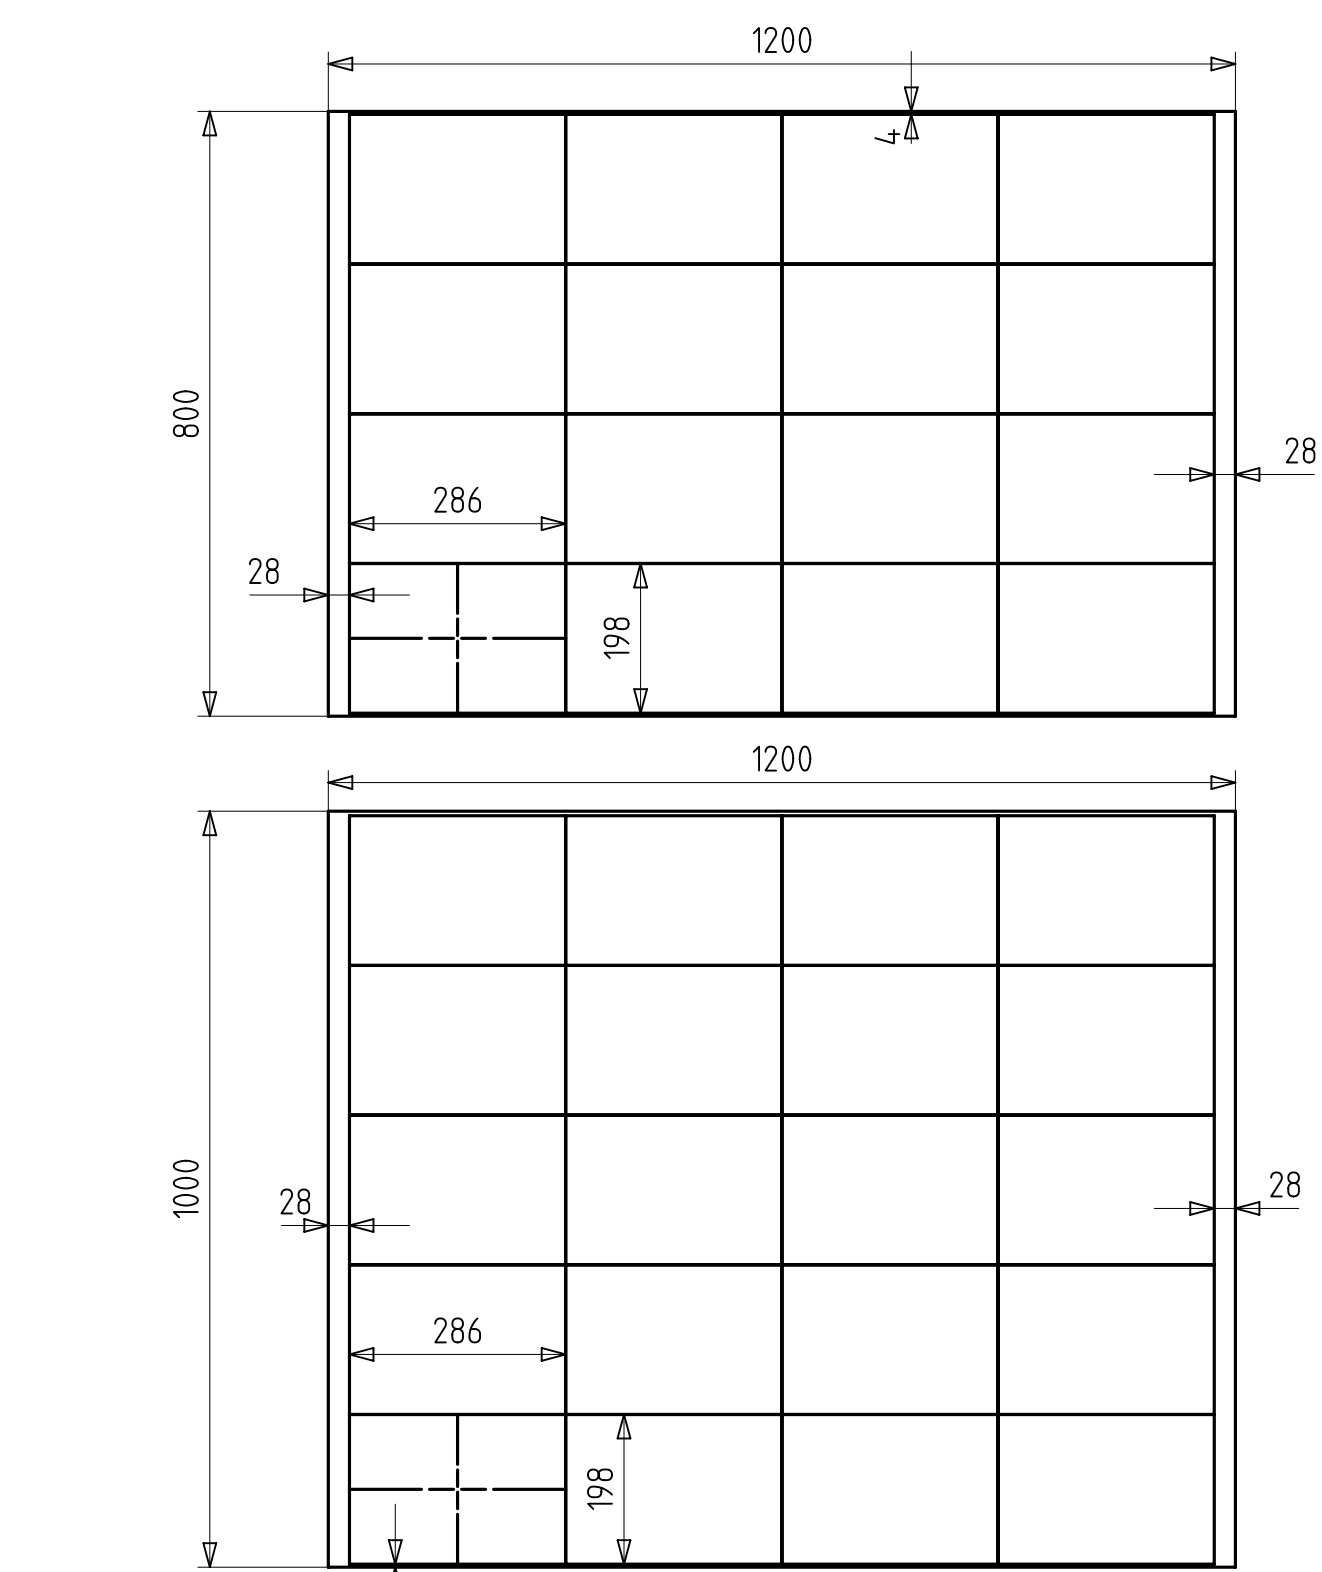

Schnitt AB-AB

Schnitt A-A

Schnitt B-B

Detail Y M 5:1

Ansicht Deckel von unten

Ansicht von oben Eimer mit Deckel

Ansicht Eimer von unten

Detail Z M 5:1

polierte Fläche Eimer: 25,8 dm²
 polierte Fläche Deckel: 13,9 dm²
 Volumen Eimer bis Deckelunterkante: 4,40dm³
 Volumen Eimer bis Eimeroberkante: 5,07dm³
 Artikelvolumen Eimer: 15744cm³
 Artikelvolumen Deckel: 7158cm³

AUER Packaging GmbH Am Kriegl 25/27 D-43129 Akenberg		Messestab F:1 2013 1024 + 2013 0982	
Zeichnung	09.10.2014	M.S.	Eimer eckig 4,4l + Deckel eckig 286.198
Gezeichnet	16.06.2014	M.S.	
Geprüft			
Gezeichnet			
Geprüft			