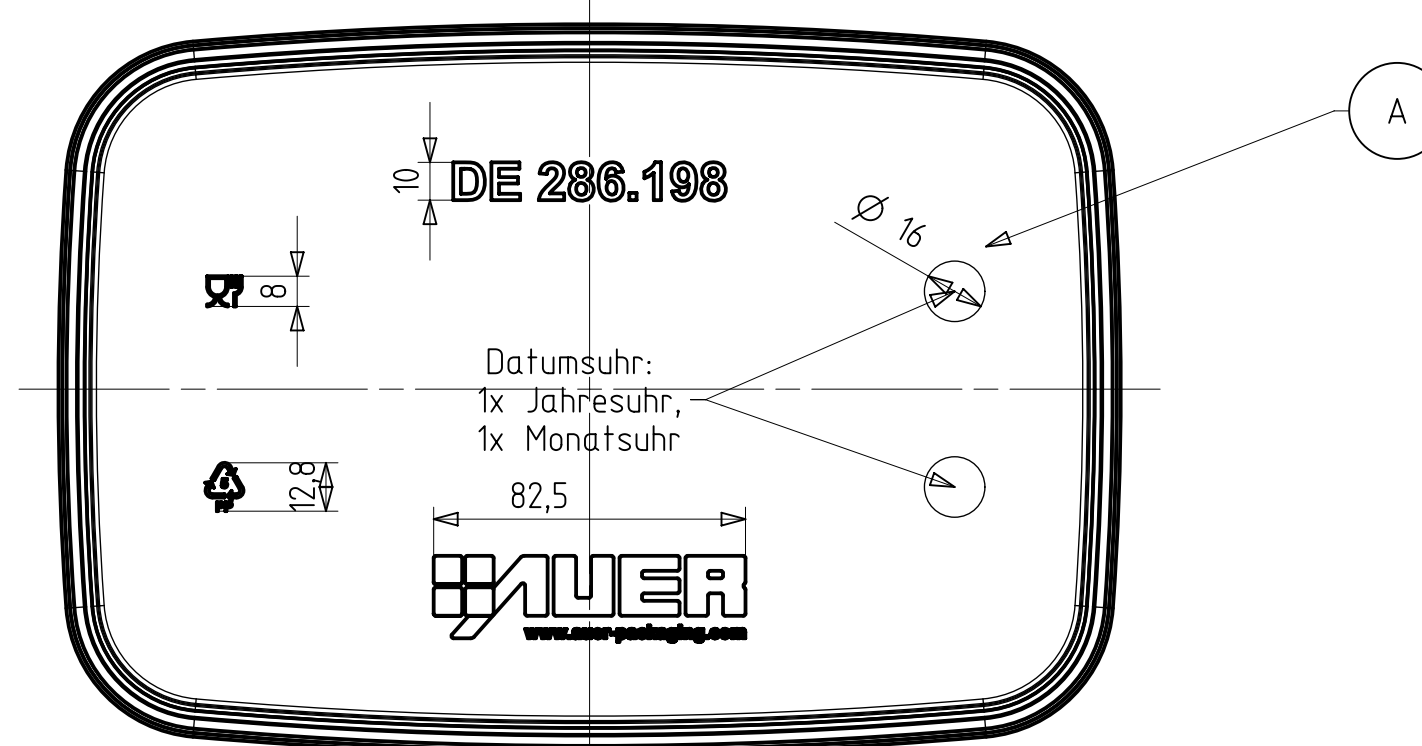

Schnitt AB-AB

Schnitt A-A

Schnitt B-B

Detail Y M 5:1

Ansicht Deckel von unten

Ansicht von oben Eimer mit Deckel

Ansicht Eimer von unten

Detail Z M 5:1

polierte Fläche Eimer: 25,8 dm²
 polierte Fläche Deckel: 13,9 dm²
 Volumen Eimer bis Deckelunterkante: 4,40dm³
 Volumen Eimer bis Eimeroberkante: 5,07dm³
 Artikelvolumen Eimer: 15744cm³
 Artikelvolumen Deckel: 7158cm³