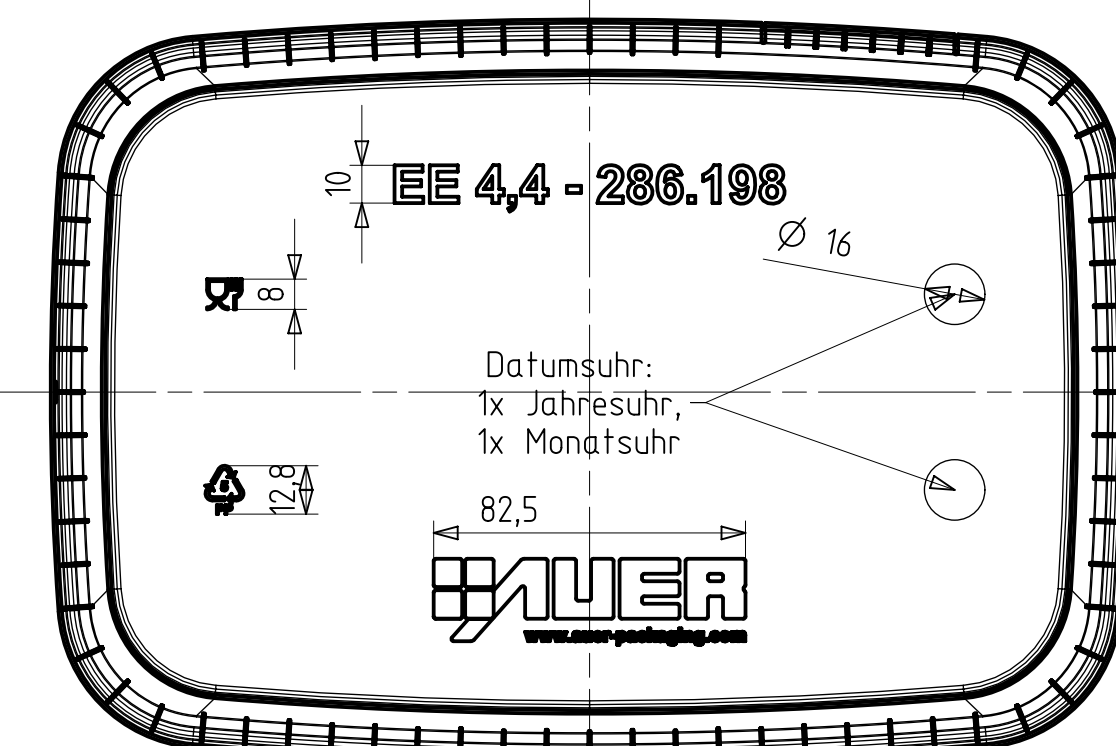

Schnitt AB-AB

Schnitt A-A

Schnitt B-B

Detail Y M 5:1

Ansicht Deckel von unten

Ansicht von oben Eimer mit Deckel

Ansicht Eimer von unten

Detail Z M 5:1

polierte Fläche Eimer: 25,8 dm²
 polierte Fläche Deckel: 13,9 dm²
 Volumen Eimer bis Deckelunterkante: 4,40dm³
 Volumen Eimer bis Eimeroberkante: 5,07dm³
 Artikelvolumen Eimer: 15744cm³
 Artikelvolumen Deckel: 7158cm³