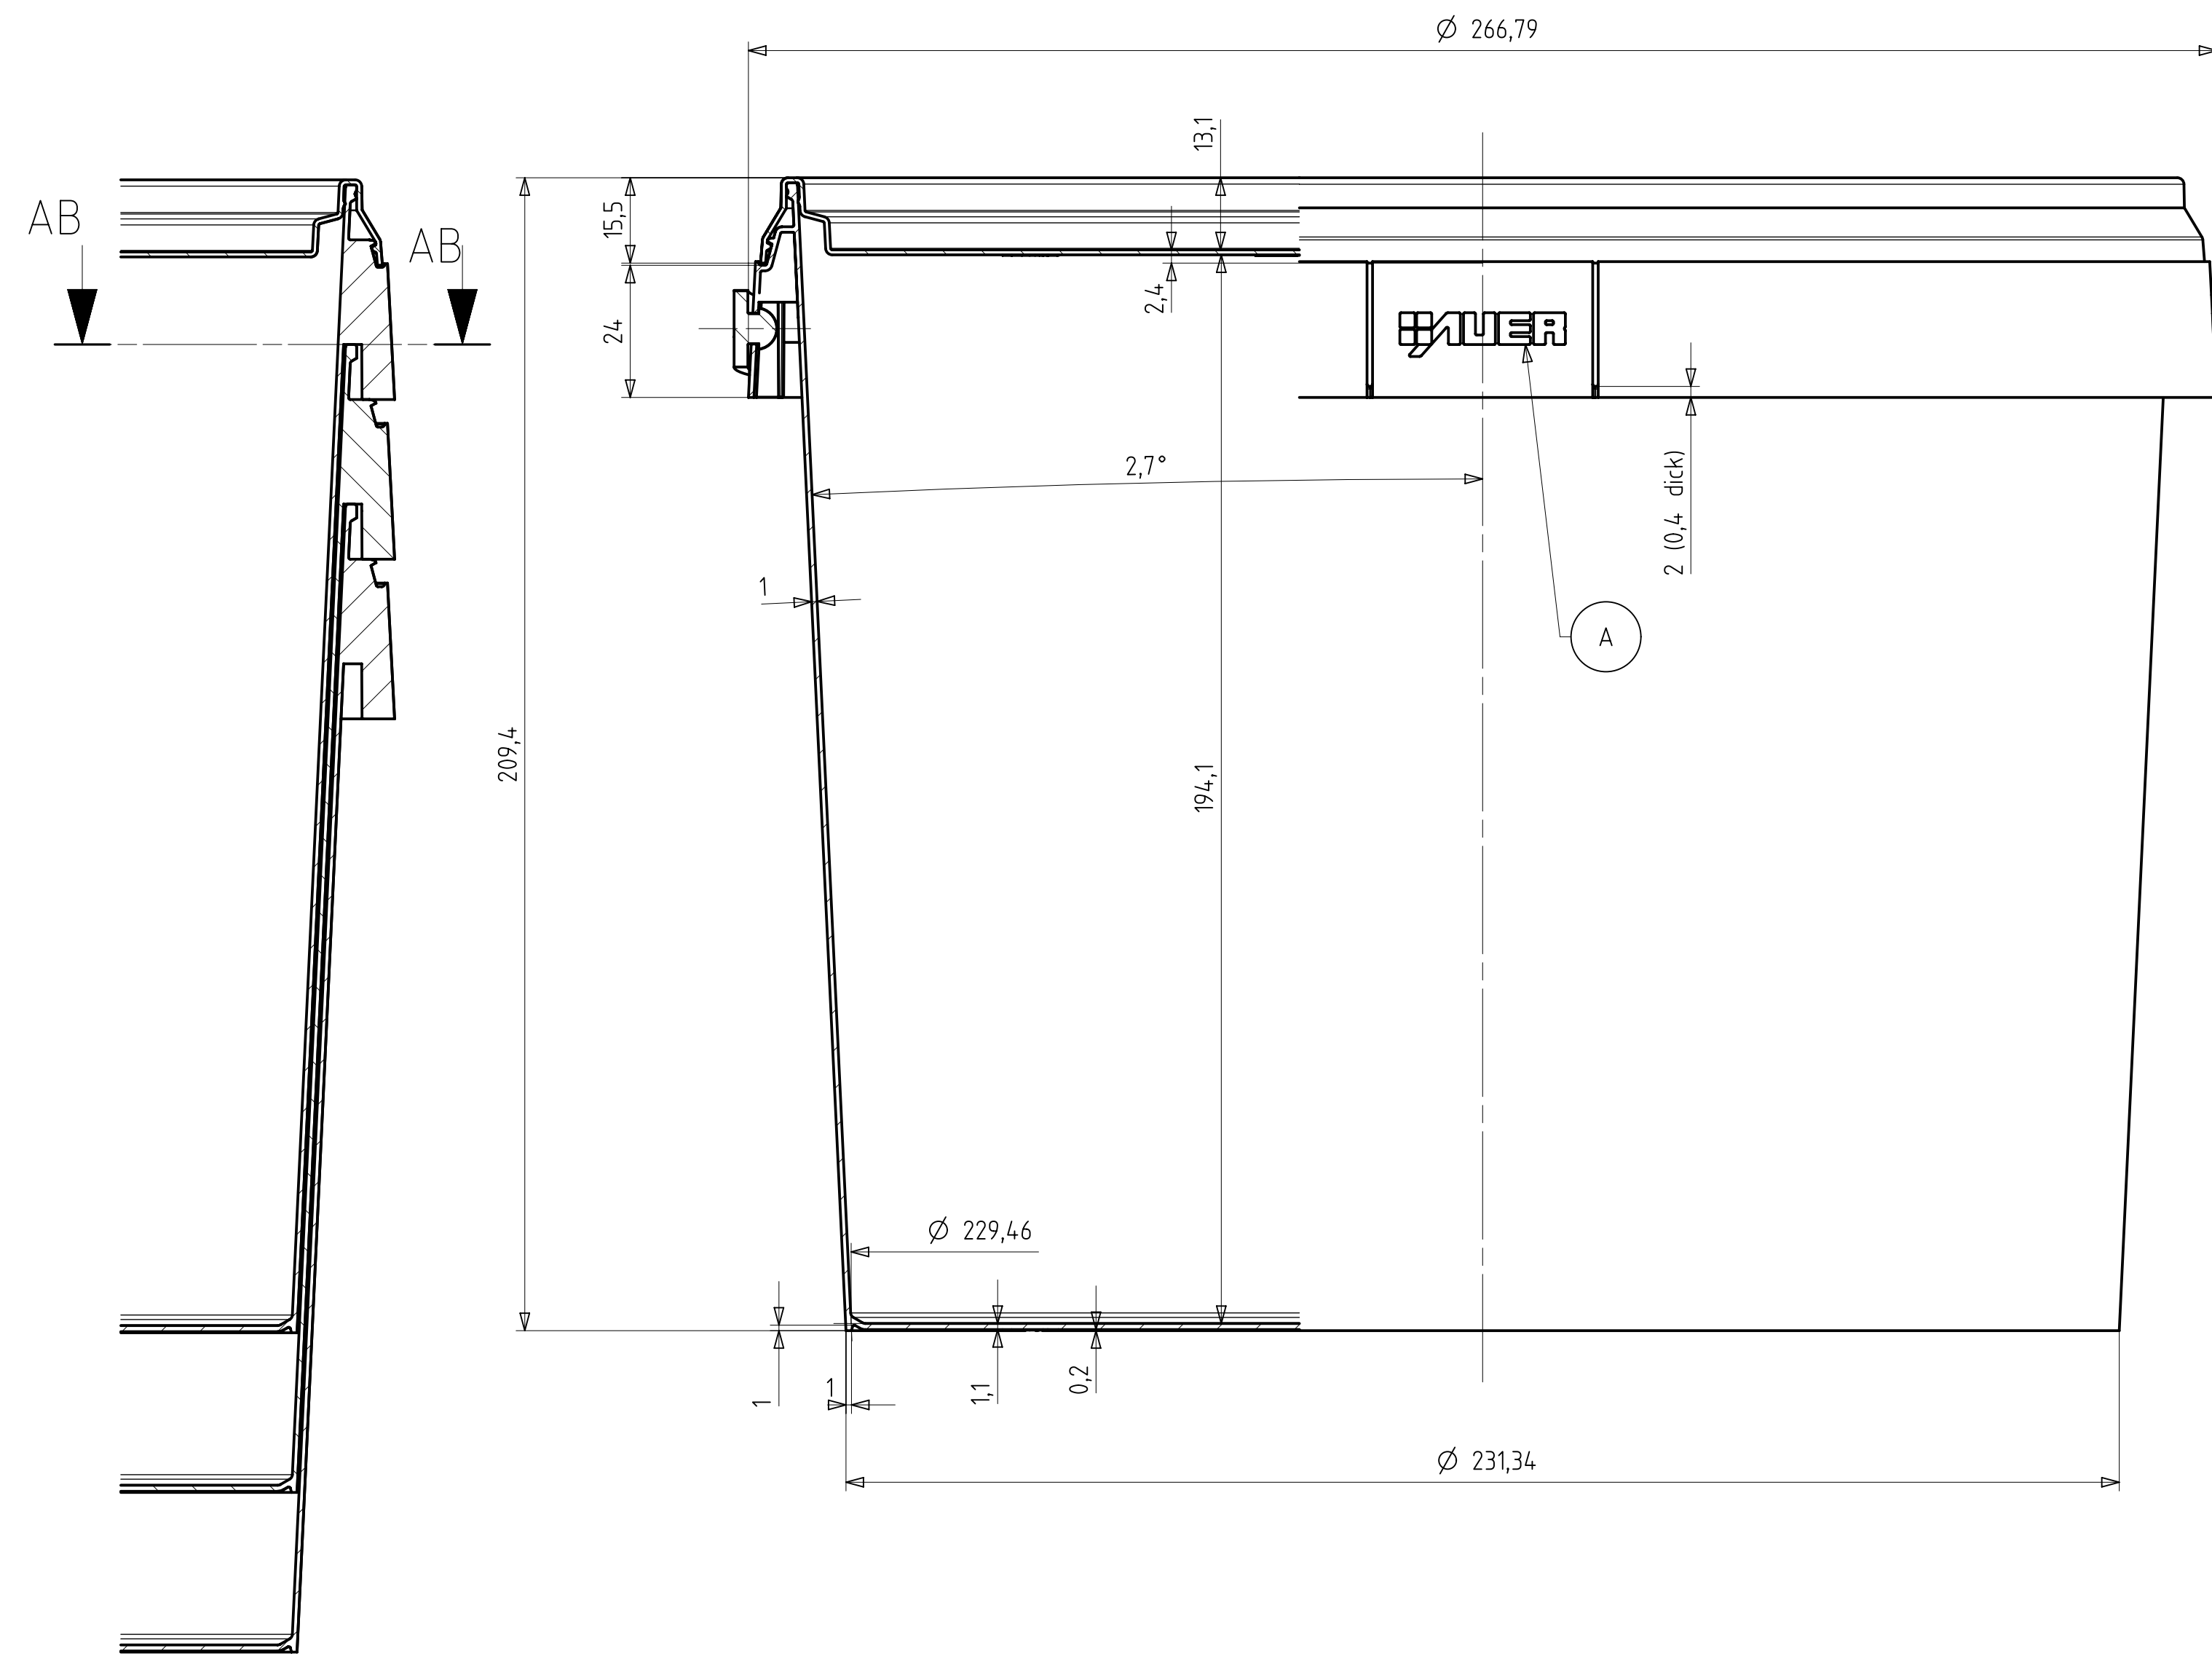

Schnitt C-C

Schnitt AA-AA

Schnitt B-B

Detail X

Schnitt AB-AB

Ansicht Deckel von unten

Ansicht Eimer von unten

Ansicht von oben Eimer mit Deckel

Volumen Eimer bis Deckelunterkante: 8,61dm³
 Volumen Eimer bis Eimeroberkante: 9,32dm³
 Artikelvolumen Eimer: 238,66cm³
 Artikelvolumen Deckel: 65,35cm³
 polierte Fläche Eimer: 41,8 dm²
 polierte Fläche Deckel: 14,2 dm²

AUER Packaging GmbH Am Krat 25/27 D-43129 Akenberg		Messstab 1:1 2013 1111 • 2013 0980	
Beauftragter	Daum	Maße	M 5
Erstellt	12.02.2013		
Eimer rund 8,6l + Deckel rund 267			
B	Rillen Siegwand	30.09.2014	MS
A	Änderung	19.05.2014	MS
Erst	Änderung	03.08.2014	MS