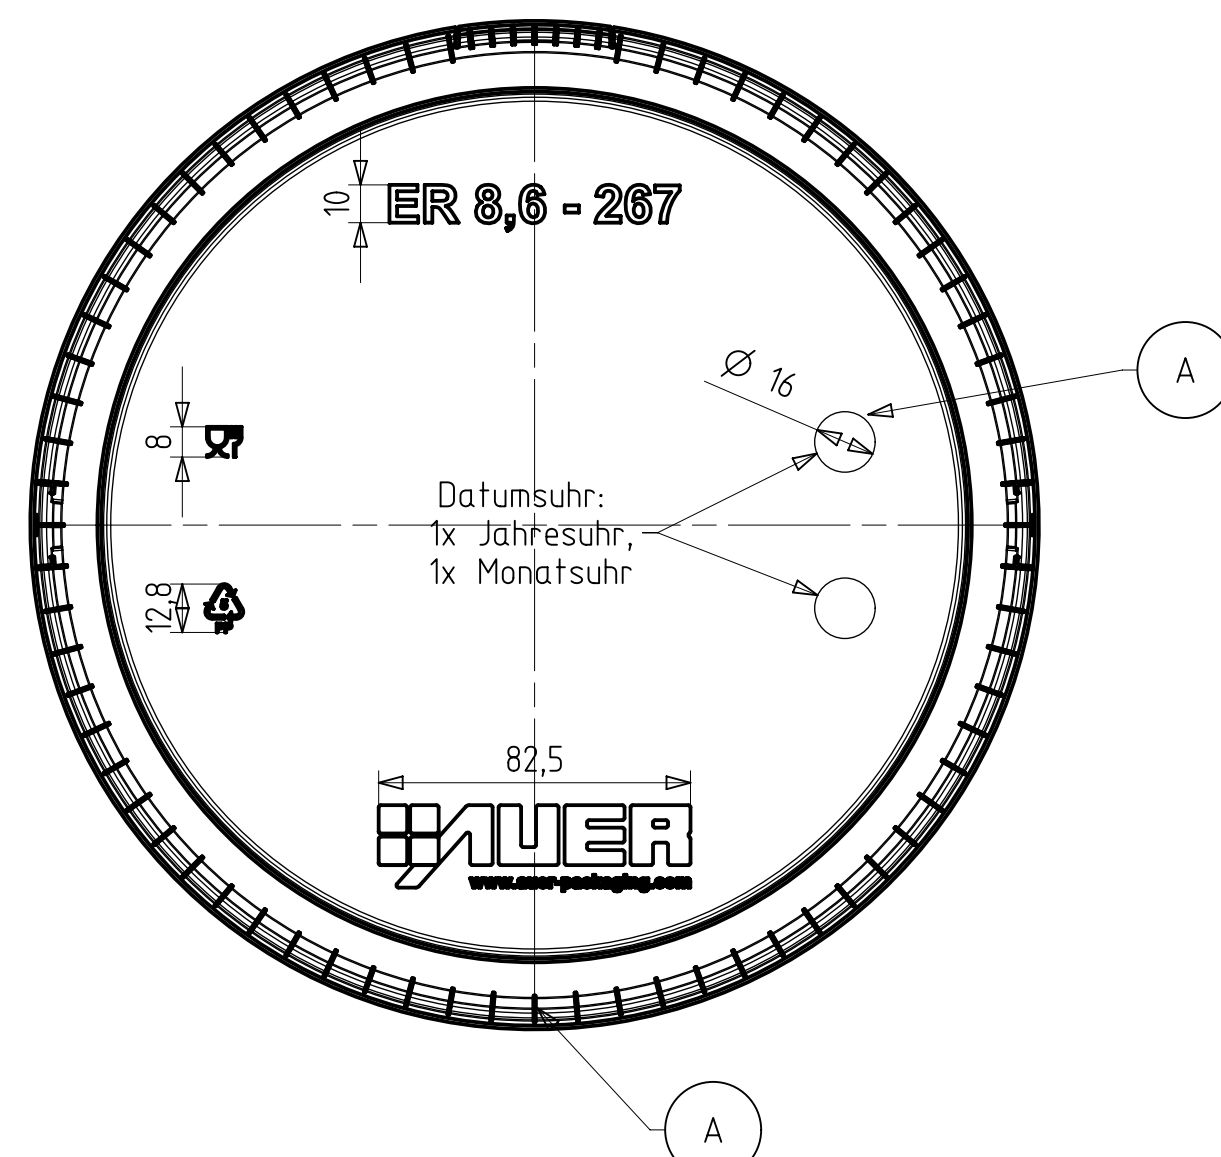

Schnitt C-C

Schnitt AA-AA

Schnitt B-B

Detail X

Schnitt AB-AB

Ansicht Deckel von unten

Ansicht Eimer von unten

Ansicht von oben Eimer mit Deckel

Volumen Eimer bis Deckelunterkante: 8,61dm³
 Volumen Eimer bis Eimeroberkante: 9,32dm³
 Artikelvolumen Eimer: 238,66cm³
 Artikelvolumen Deckel: 65,35cm³
 polierte Fläche Eimer: 41,8 dm²
 polierte Fläche Deckel: 14,2 dm²

AUER Packaging GmbH Am Krat 25/27 D-43129 Akenberg		Messstab 1:1 2013 1111 • 2013 0980	
Beauftragter	Daum	Maße	M 5
Erstellt	12.02.2013		
Eimer rund 8,6l + Deckel rund 267			
B	Rillen Siegwand	30.09.2014	MS
A	Änderung	19.05.2014	MS
Erst	Änderung	03.08.2014	MS