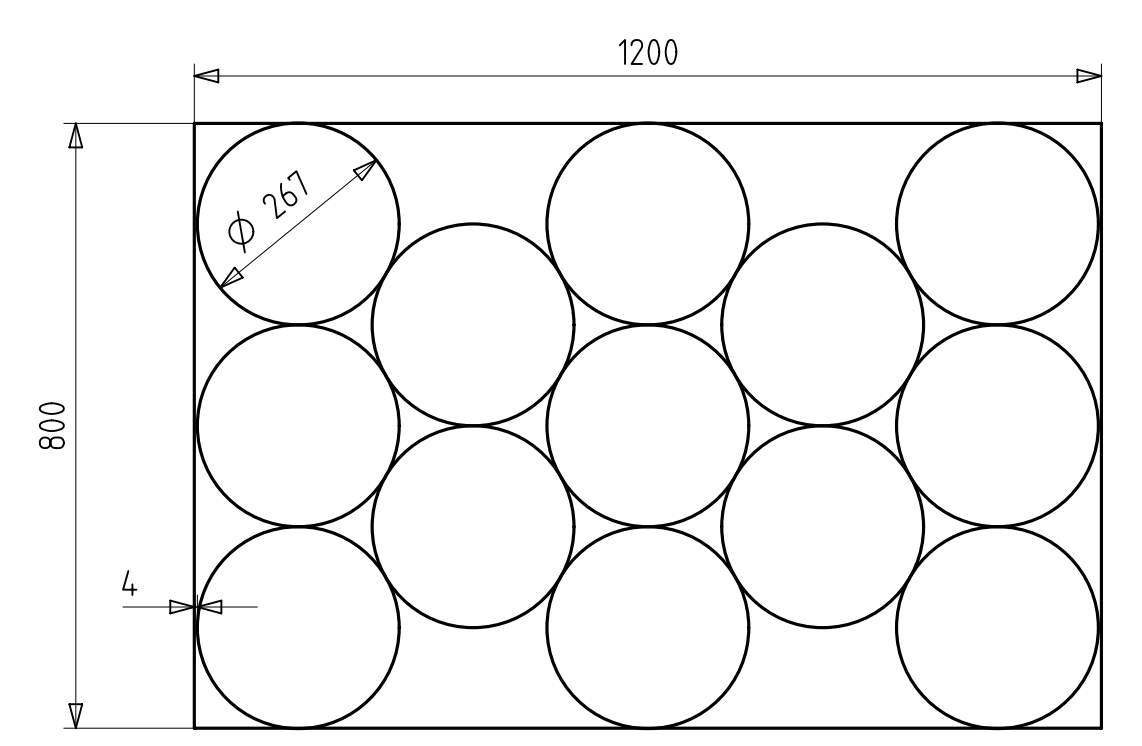

Schnitt C-C

Schnitt AA-AA

Schnitt B-B

Detail X

Schnitt AB-AB

Ansicht Deckel von unten

Ansicht Eimer von unten

Ansicht von oben Eimer mit Deckel

Volumen Eimer bis Deckelunterkante: 8,61dm³
 Volumen Eimer bis Eimeroberkante: 9,32dm³
 Artikelvolumen Eimer: 238,66cm³
 Artikelvolumen Deckel: 65,35cm³
 polierte Fläche Eimer: 41,8 dm²
 polierte Fläche Deckel: 14,2 dm²

AUER Packaging GmbH Am Krat 25/27 D-43129 Akenberg		Messstab 1:1 2013 1111 • 2013 0980	
Beauftragter	Daum	Maße	M 5
Erstellt	12.02.2013		
Eimer rund 8,6l + Deckel rund 267			
B	Rillen Siegwand	30.09.2014	MS
A	Änderung	19.05.2014	MS
Erst	Änderung	03.08.2014	MS