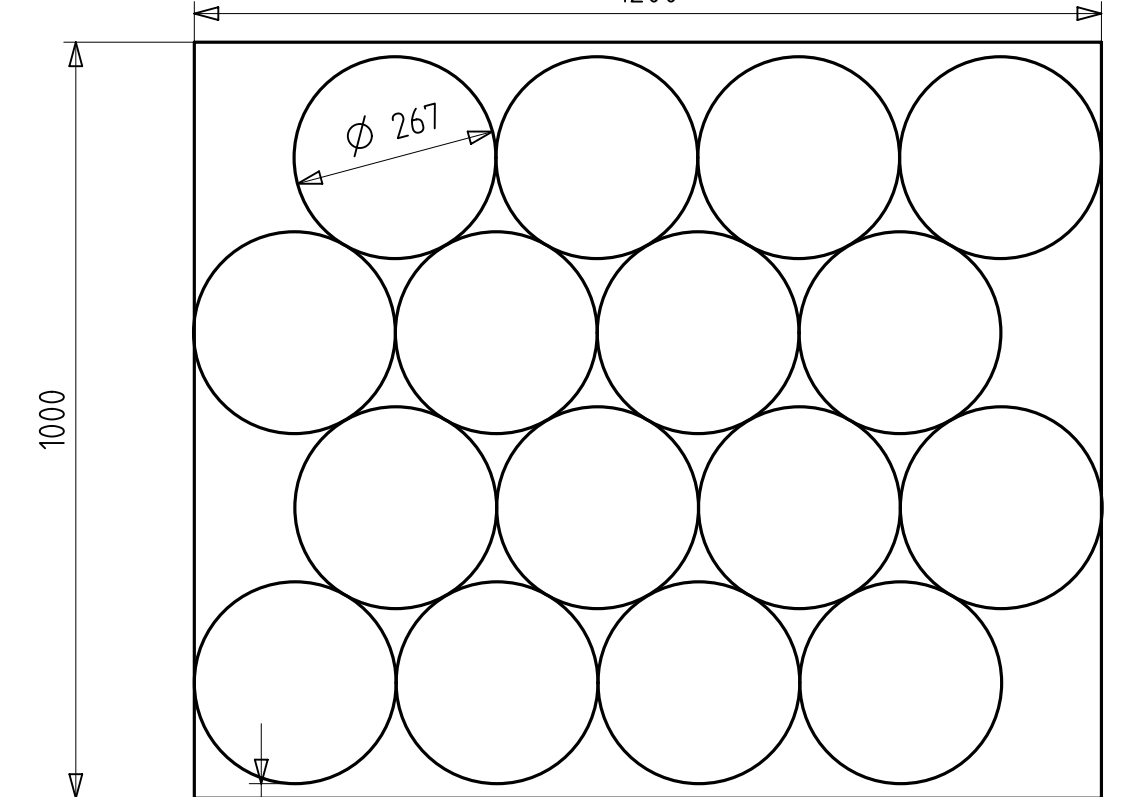

Schnitt C-C

Schnitt AA-AA

Schnitt B-B

Detail X

Schnitt AB-AB

Ansicht Deckel von unten

Ansicht Eimer von unten

Ansicht von oben Eimer mit Deckel

Volumen Eimer bis Deckelunterkante: 8,61dm³
 Volumen Eimer bis Eimeroberkante: 9,32dm³
 Artikelvolumen Eimer: 238,66cm³
 Artikelvolumen Deckel: 65,35cm³
 polierte Fläche Eimer: 41,8 dm²
 polierte Fläche Deckel: 14,2 dm²

AUER Packaging GmbH Am Krat 25/27 D-43129 Akenberg		Messstab 1:1 2013 1111 • 2013 0980	
Beauftragter	Daum	Maße	M 5
Erstellt	12.02.2013		
Eimer rund 8,6l + Deckel rund 267			
B	Rillen Siegwand	30.09.2014	MS
A	Änderung	19.05.2014	MS
Erst	Änderung	03.08.2014	MS