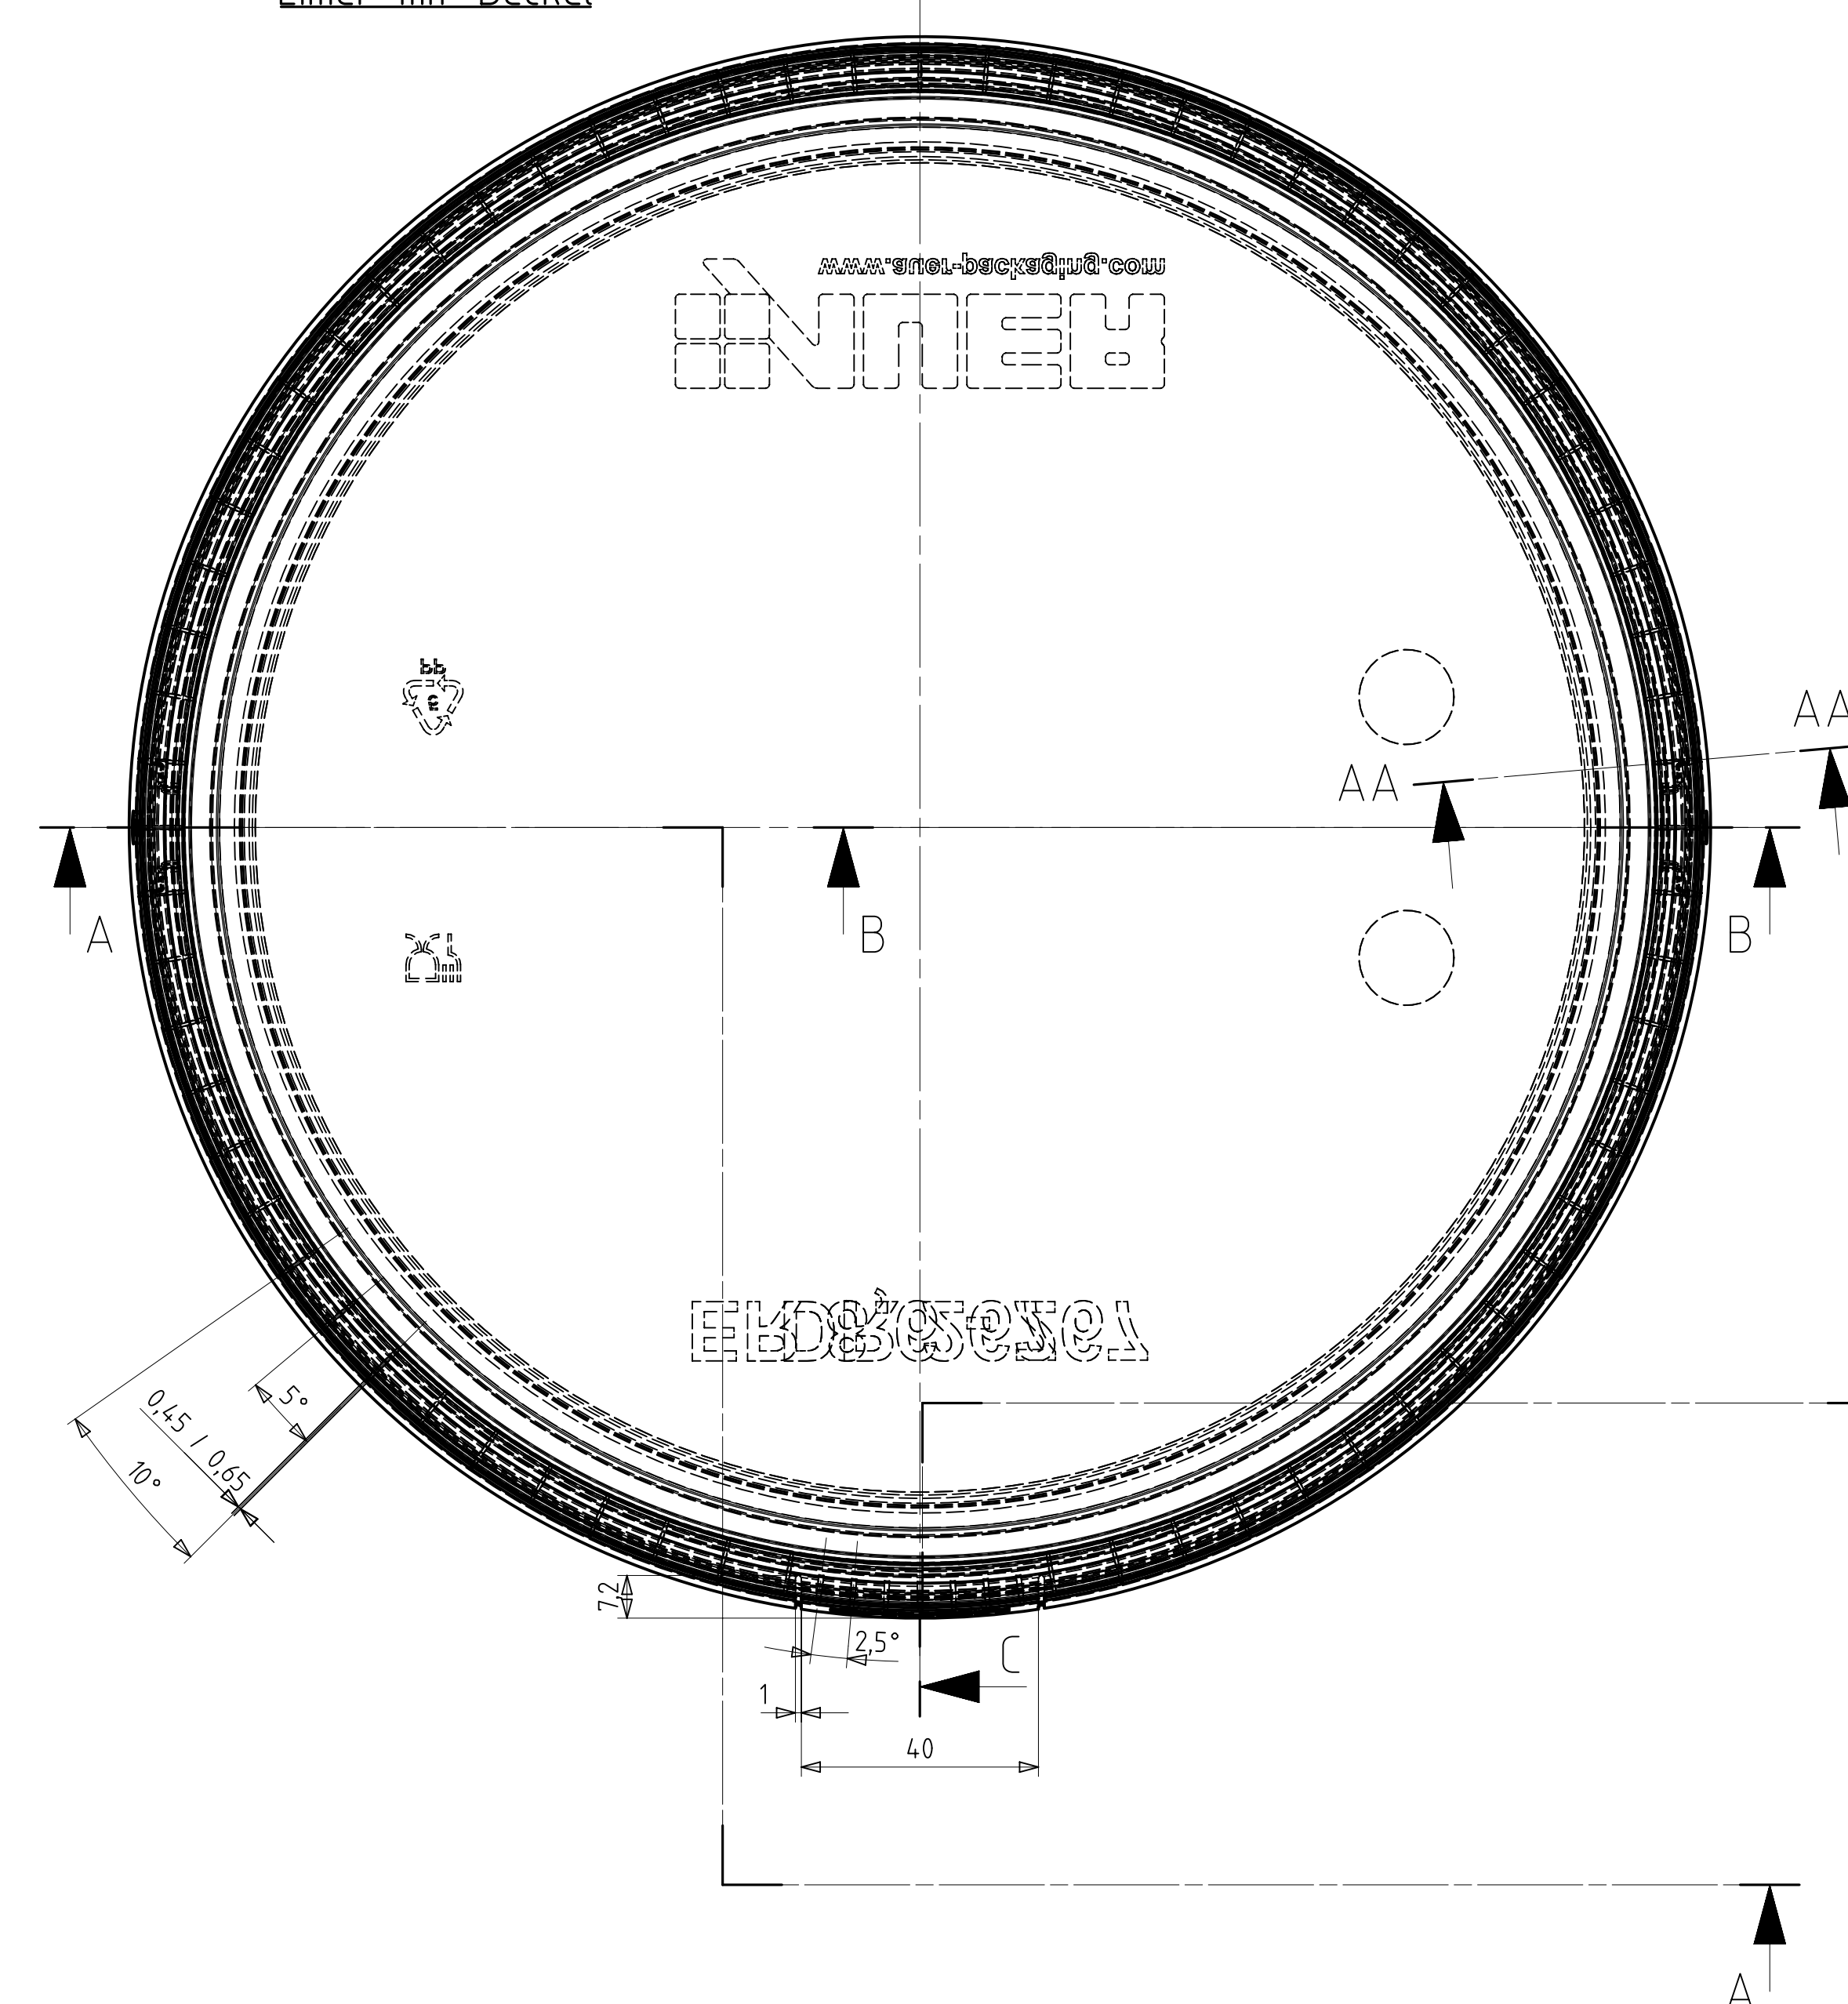

Schnitt C-C

Schnitt AA-AA

Schnitt B-B

Detail X

Schnitt AB-AB

Ansicht Deckel von unten

Ansicht Eimer von unten

Ansicht von oben Eimer mit Deckel

Volumen Eimer bis Deckelunterkante: 8,61dm³
 Volumen Eimer bis Eimeroberkante: 9,32dm³
 Artikelvolumen Eimer: 238,66cm³
 Artikelvolumen Deckel: 65,35cm³
 polierte Fläche Eimer: 41,8 dm²
 polierte Fläche Deckel: 14,2 dm²

AUER Packaging GmbH Am Krat 25/27 D-43129 Akenberg		Messstab 1:1 2013 1111 • 2013 0980	
Beauftragter	Daum	Maße	M 5
Erstellt	12.02.2013		
Eimer rund 8,6l + Deckel rund 267			
B	Rillen Siegwand	30.09.2014	MS
A	Änderung	19.05.2014	MS
Erst	Änderung	03.08.2014	MS