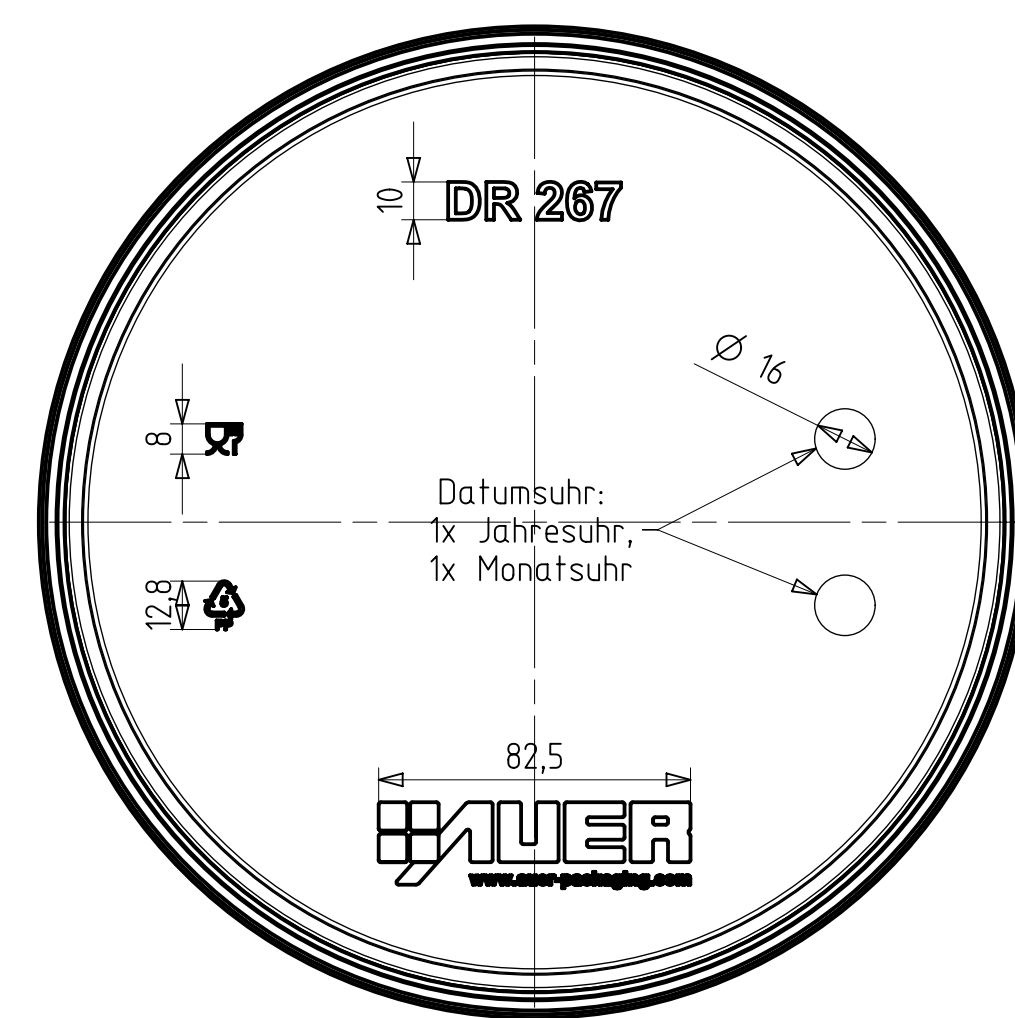

Schnitt C-C

Schnitt AA-AA

Schnitt B-B

Detail X

Schnitt AB-AB

Ansicht Deckel von unten

Ansicht Eimer von unten

Ansicht von oben Eimer mit Deckel

Volumen Eimer bis Deckelunterkante: 8,61dm³
 Volumen Eimer bis Eimeroberkante: 9,32dm³
 Artikelvolumen Eimer: 238,66cm³
 Artikelvolumen Deckel: 65,35cm³
 polierte Fläche Eimer: 41,8 dm²
 polierte Fläche Deckel: 14,2 dm²

AUER Packaging GmbH Am Krat 25/27 D-43129 Akenberg		Messstab 1:1 2013 1111 • 2013 0980	
Beauftragter	Daum	Maße	M 5
Erstellt	12.02.2013		
Eimer rund 8,6l + Deckel rund 267			
B	Rillen Siegwand	30.09.2014	MS
A	Änderung	19.05.2014	MS
Erst	Änderung	03.08.2014	MS