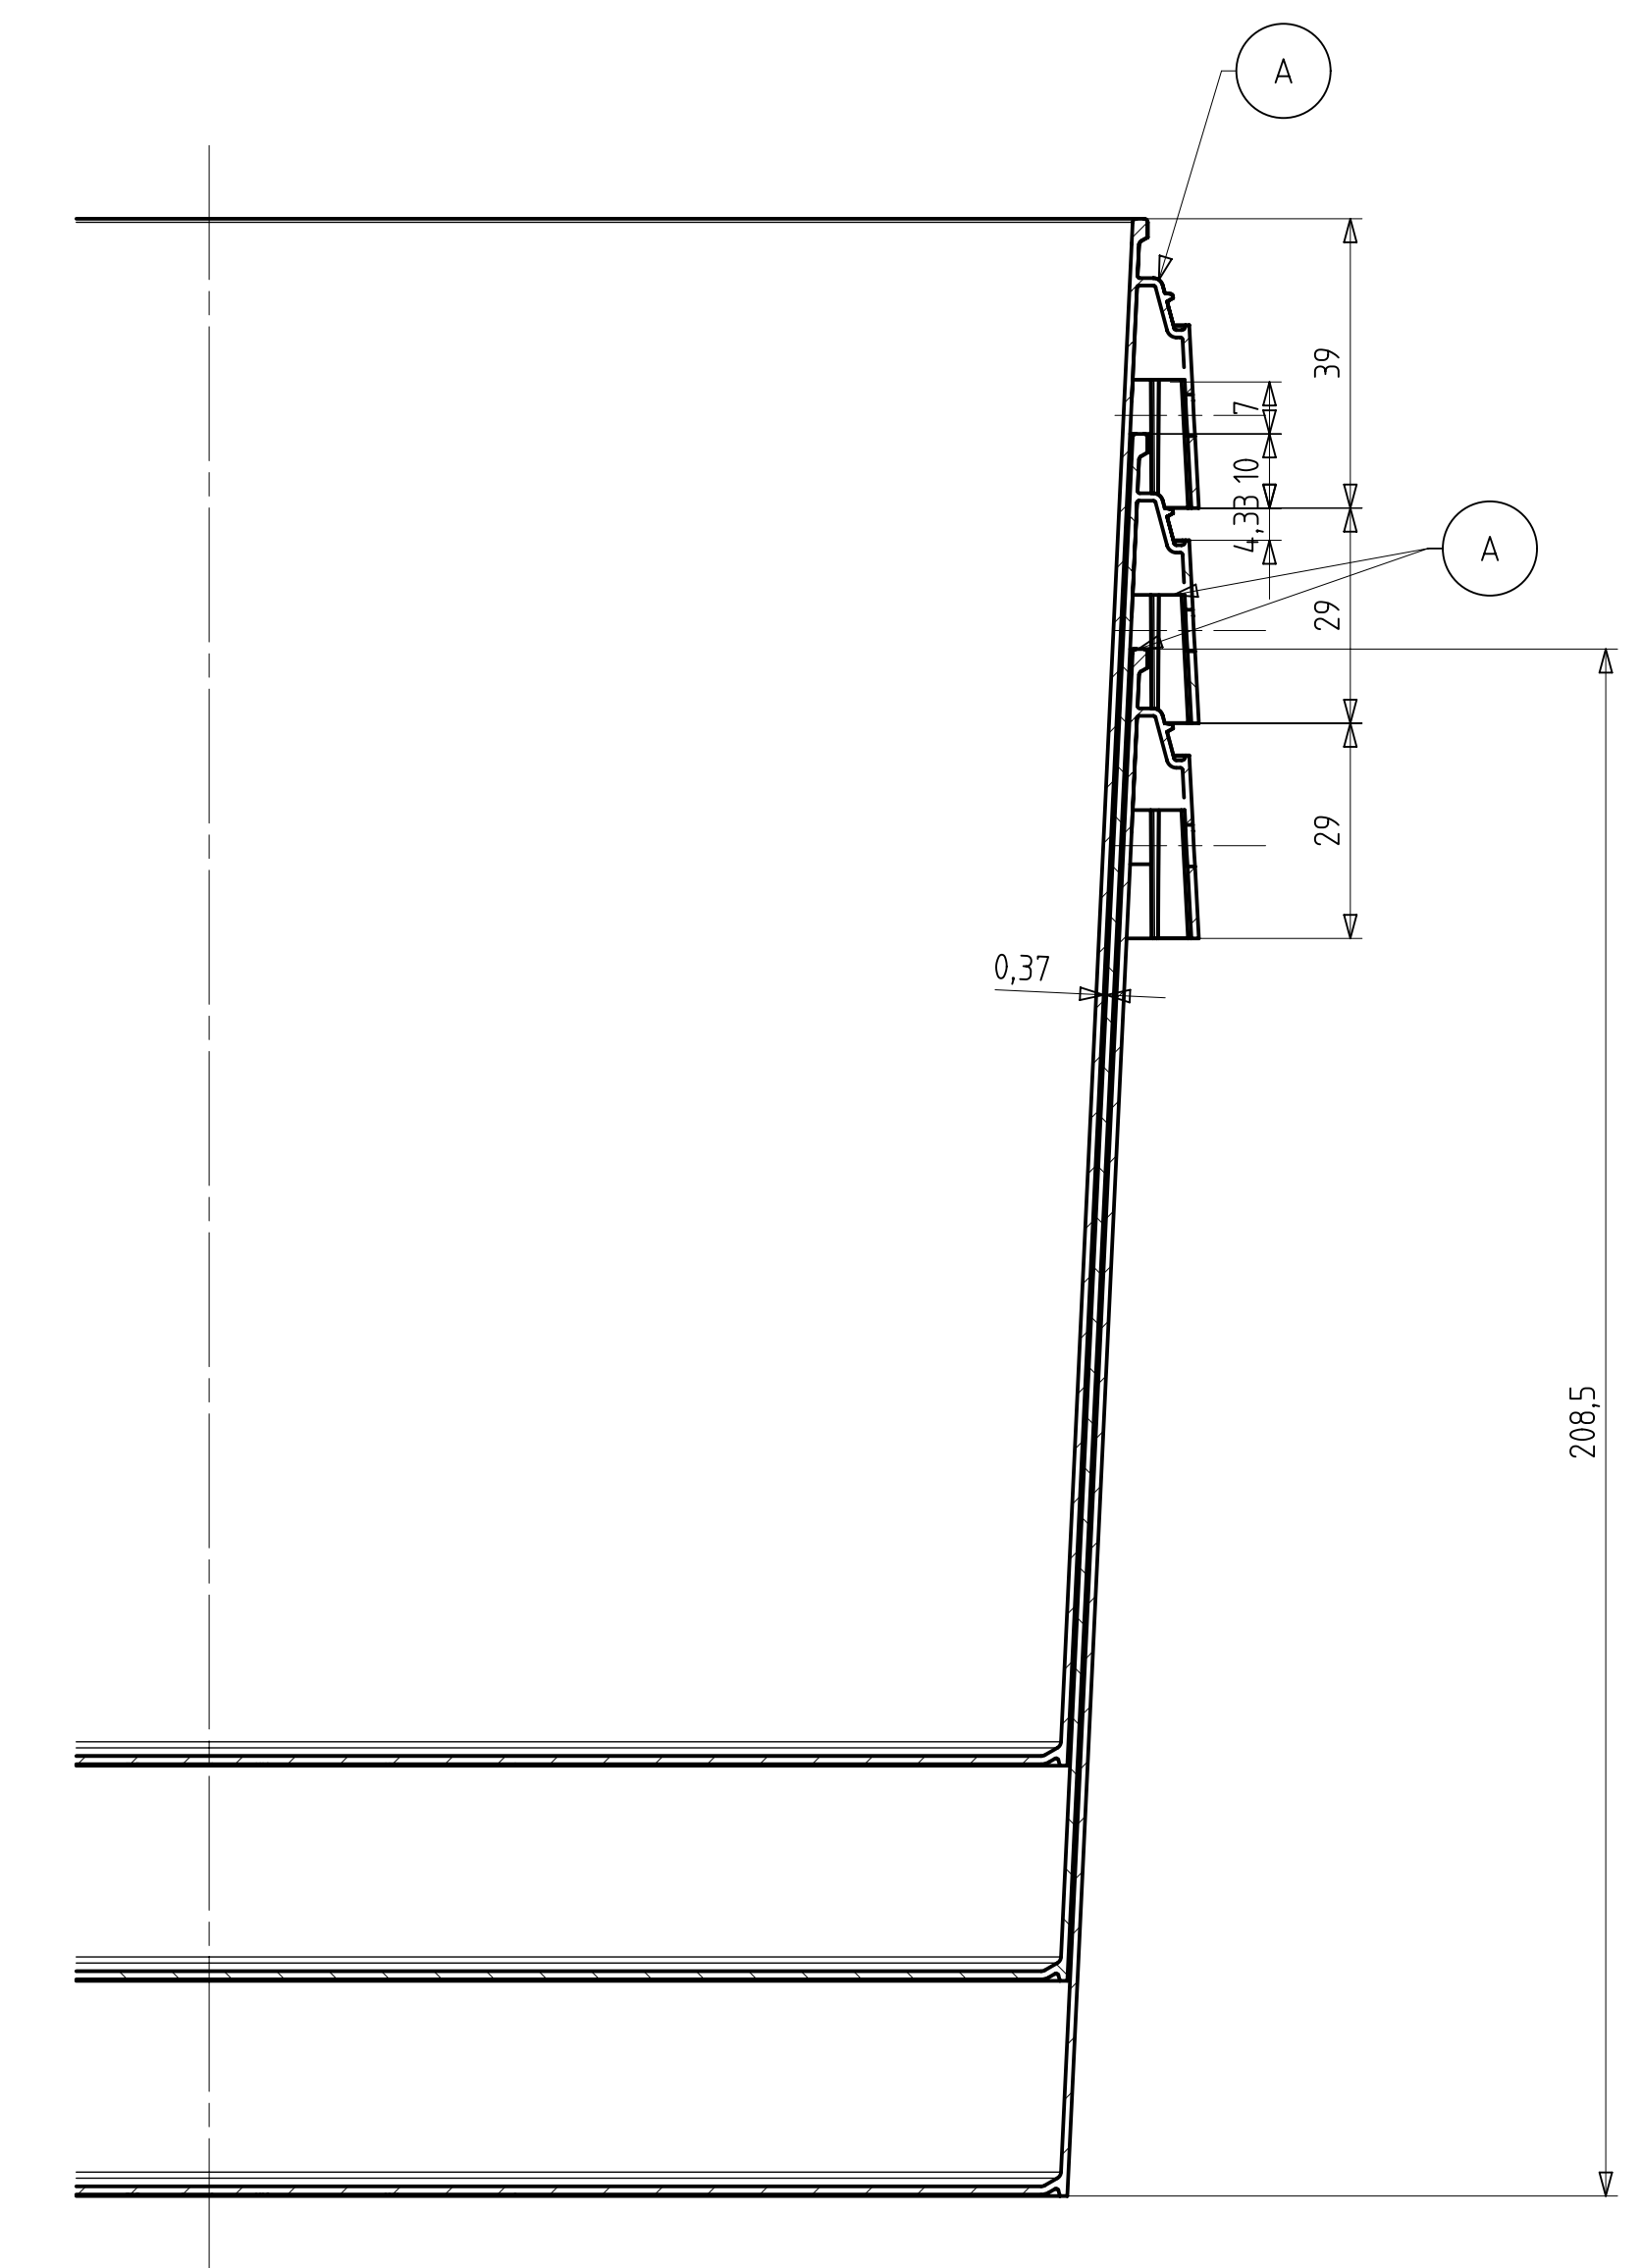

Schnitt C-C

Schnitt AA-AA

Schnitt B-B

Detail X

Schnitt AB-AB

Ansicht Deckel von unten

Ansicht Eimer von unten

Ansicht von oben Eimer mit Deckel

Volumen Eimer bis Deckelunterkante: 8,61dm³
 Volumen Eimer bis Eimeroberkante: 9,32dm³
 Artikelvolumen Eimer: 238,66cm³
 Artikelvolumen Deckel: 65,35cm³
 polierte Fläche Eimer: 41,8 dm²
 polierte Fläche Deckel: 14,2 dm²

AUER Packaging GmbH Am Krat 25/27 D-43129 Akenberg		Messstab 1:1 2013 1111 • 2013 0980	
Beauftragter	Daum	Maße	M 5
Erstellt	12.02.2013		
Eimer rund 8,6l + Deckel rund 267			
B	Rillen Siegwand	30.09.2014	MS
A	Änderung	19.05.2014	MS
Erst	Änderung	03.08.2014	MS