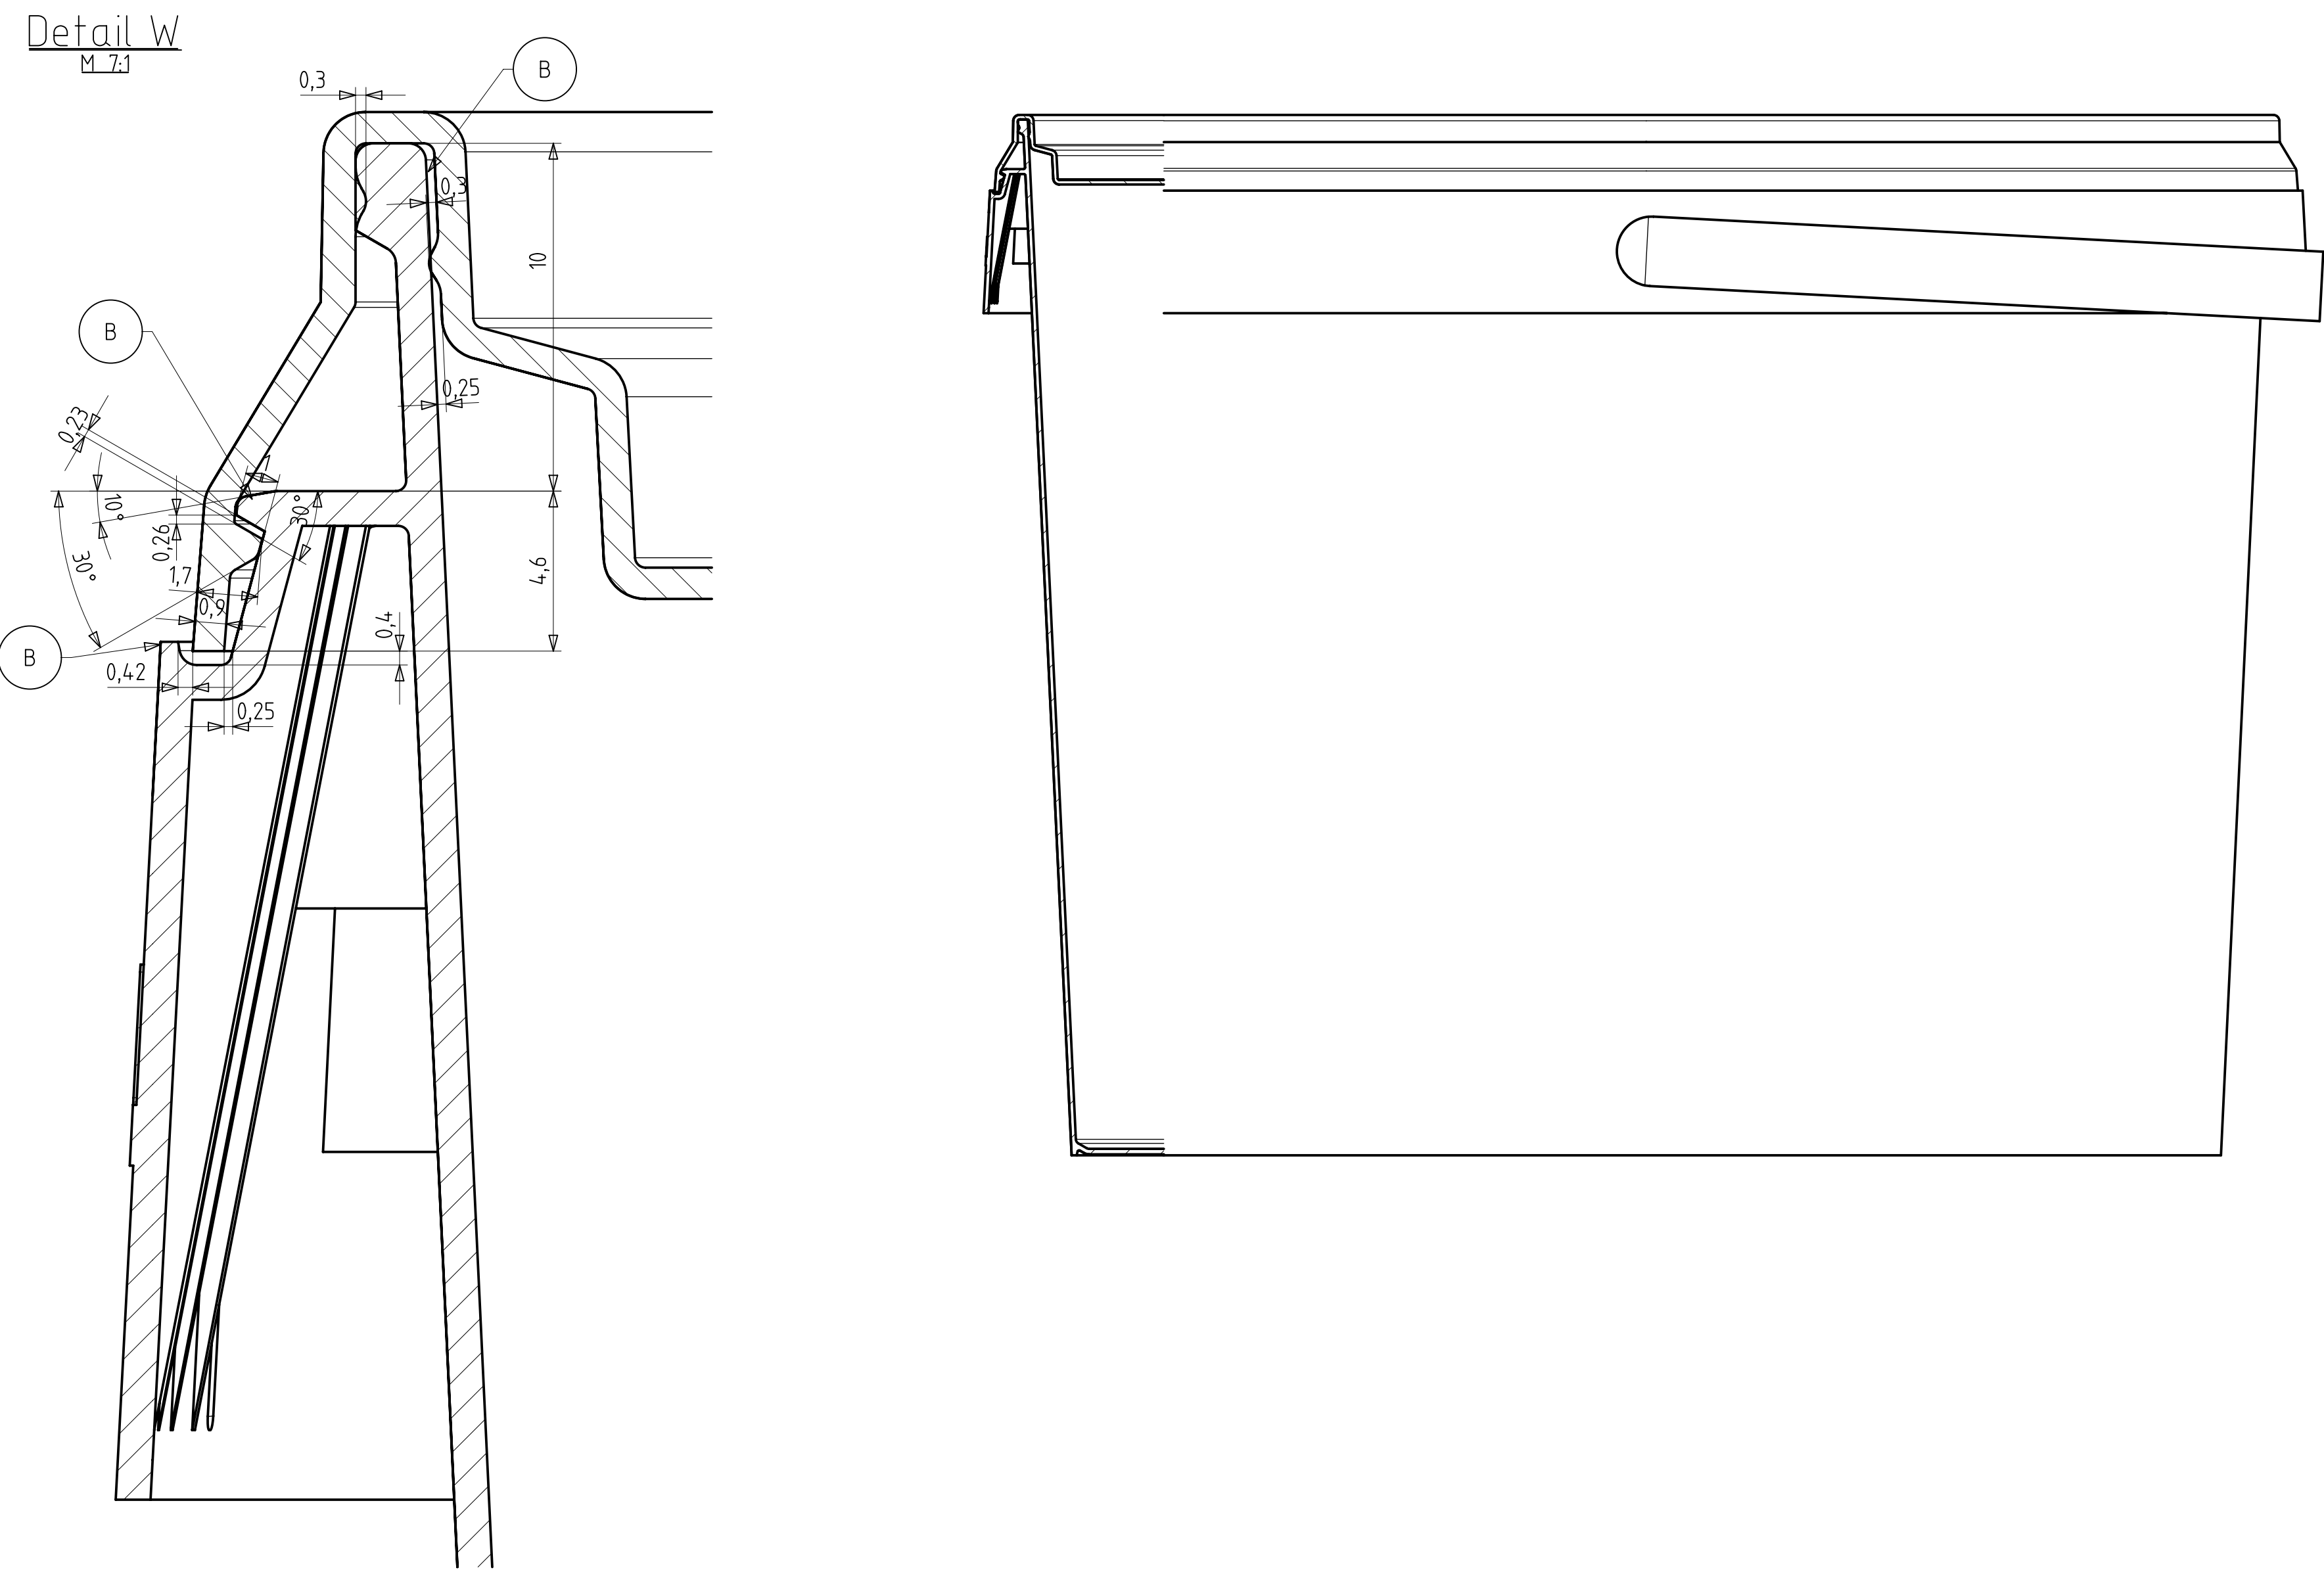

Schnitt C-C

Schnitt AA-AA

Schnitt B-B

Detail X

Schnitt AB-AB

Ansicht Deckel von unten

Ansicht Eimer von unten

Ansicht von oben Eimer mit Deckel

Volumen Eimer bis Deckelunterkante: 8,61dm³
 Volumen Eimer bis Eimeroberkante: 9,32dm³
 Artikelvolumen Eimer: 238,66cm³
 Artikelvolumen Deckel: 65,35cm³
 polierte Fläche Eimer: 41,8 dm²
 polierte Fläche Deckel: 14,2 dm²

AUER Packaging GmbH Am Krat 25/27 D-43129 Akenberg		Messstab 1:1 2013 1111 • 2013 0980	
Beauftragter	Daum	Maße	M 5
Erstellt	12.02.2013		
Eimer rund 8,6l + Deckel rund 267			
B	Rillen Siegwand	30.09.2014	MS
A	Änderung	19.05.2014	MS
Erst	Änderung	03.08.2014	MS