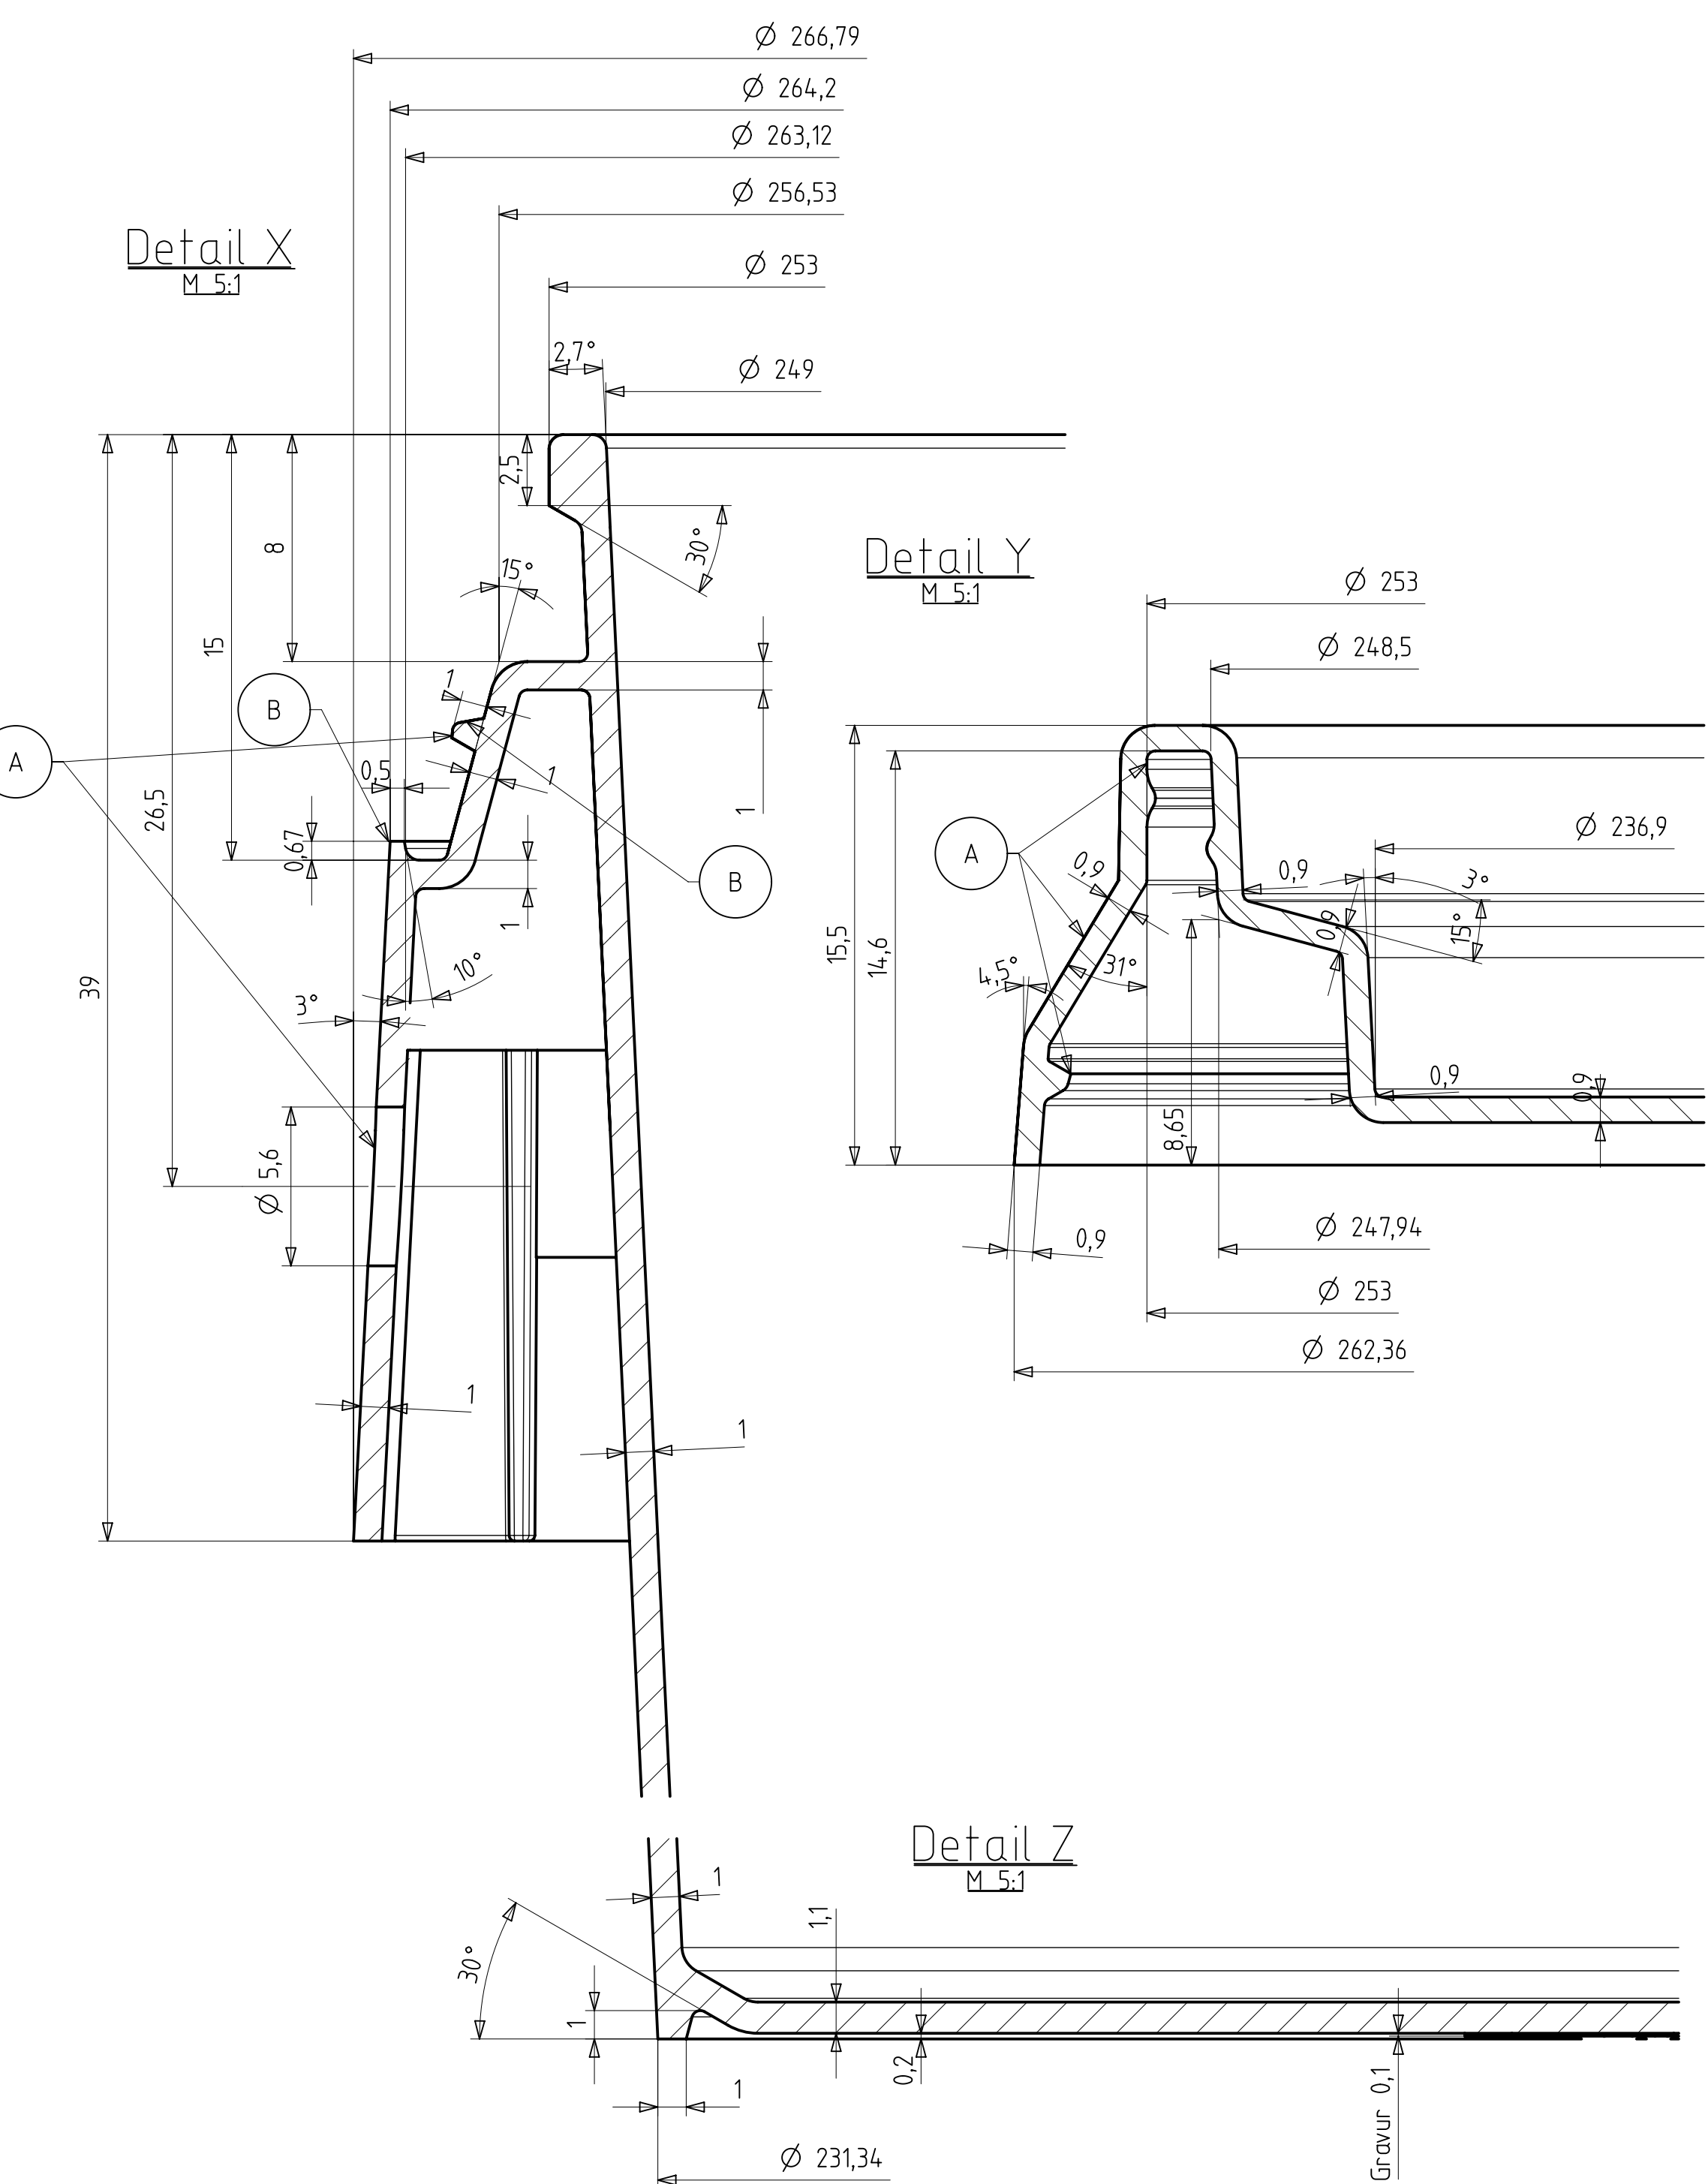

Schnitt C-C

Schnitt AA-AA

Schnitt B-B

Detail X

Schnitt AB-AB

Ansicht Deckel von unten

Ansicht Eimer von unten

Ansicht von oben Eimer mit Deckel

Volumen Eimer bis Deckelunterkante: 8,61dm³
 Volumen Eimer bis Eimeroberkante: 9,32dm³
 Artikelvolumen Eimer: 238,66cm³
 Artikelvolumen Deckel: 65,35cm³
 polierte Fläche Eimer: 41,8 dm²
 polierte Fläche Deckel: 14,2 dm²

AUER Packaging GmbH Am Krat 25/27 D-43129 Akenberg		Messstab 1:1 2013 1111 • 2013 0980	
Beauftragter	Daum	Maße	M 5
Erstellt	12.02.2013		
Eimer rund 8,6l + Deckel rund 267			
B	Rillen Siegwand	30.09.2014	MS
A	Änderung	19.05.2014	MS
Erst	Änderung	03.08.2014	MS