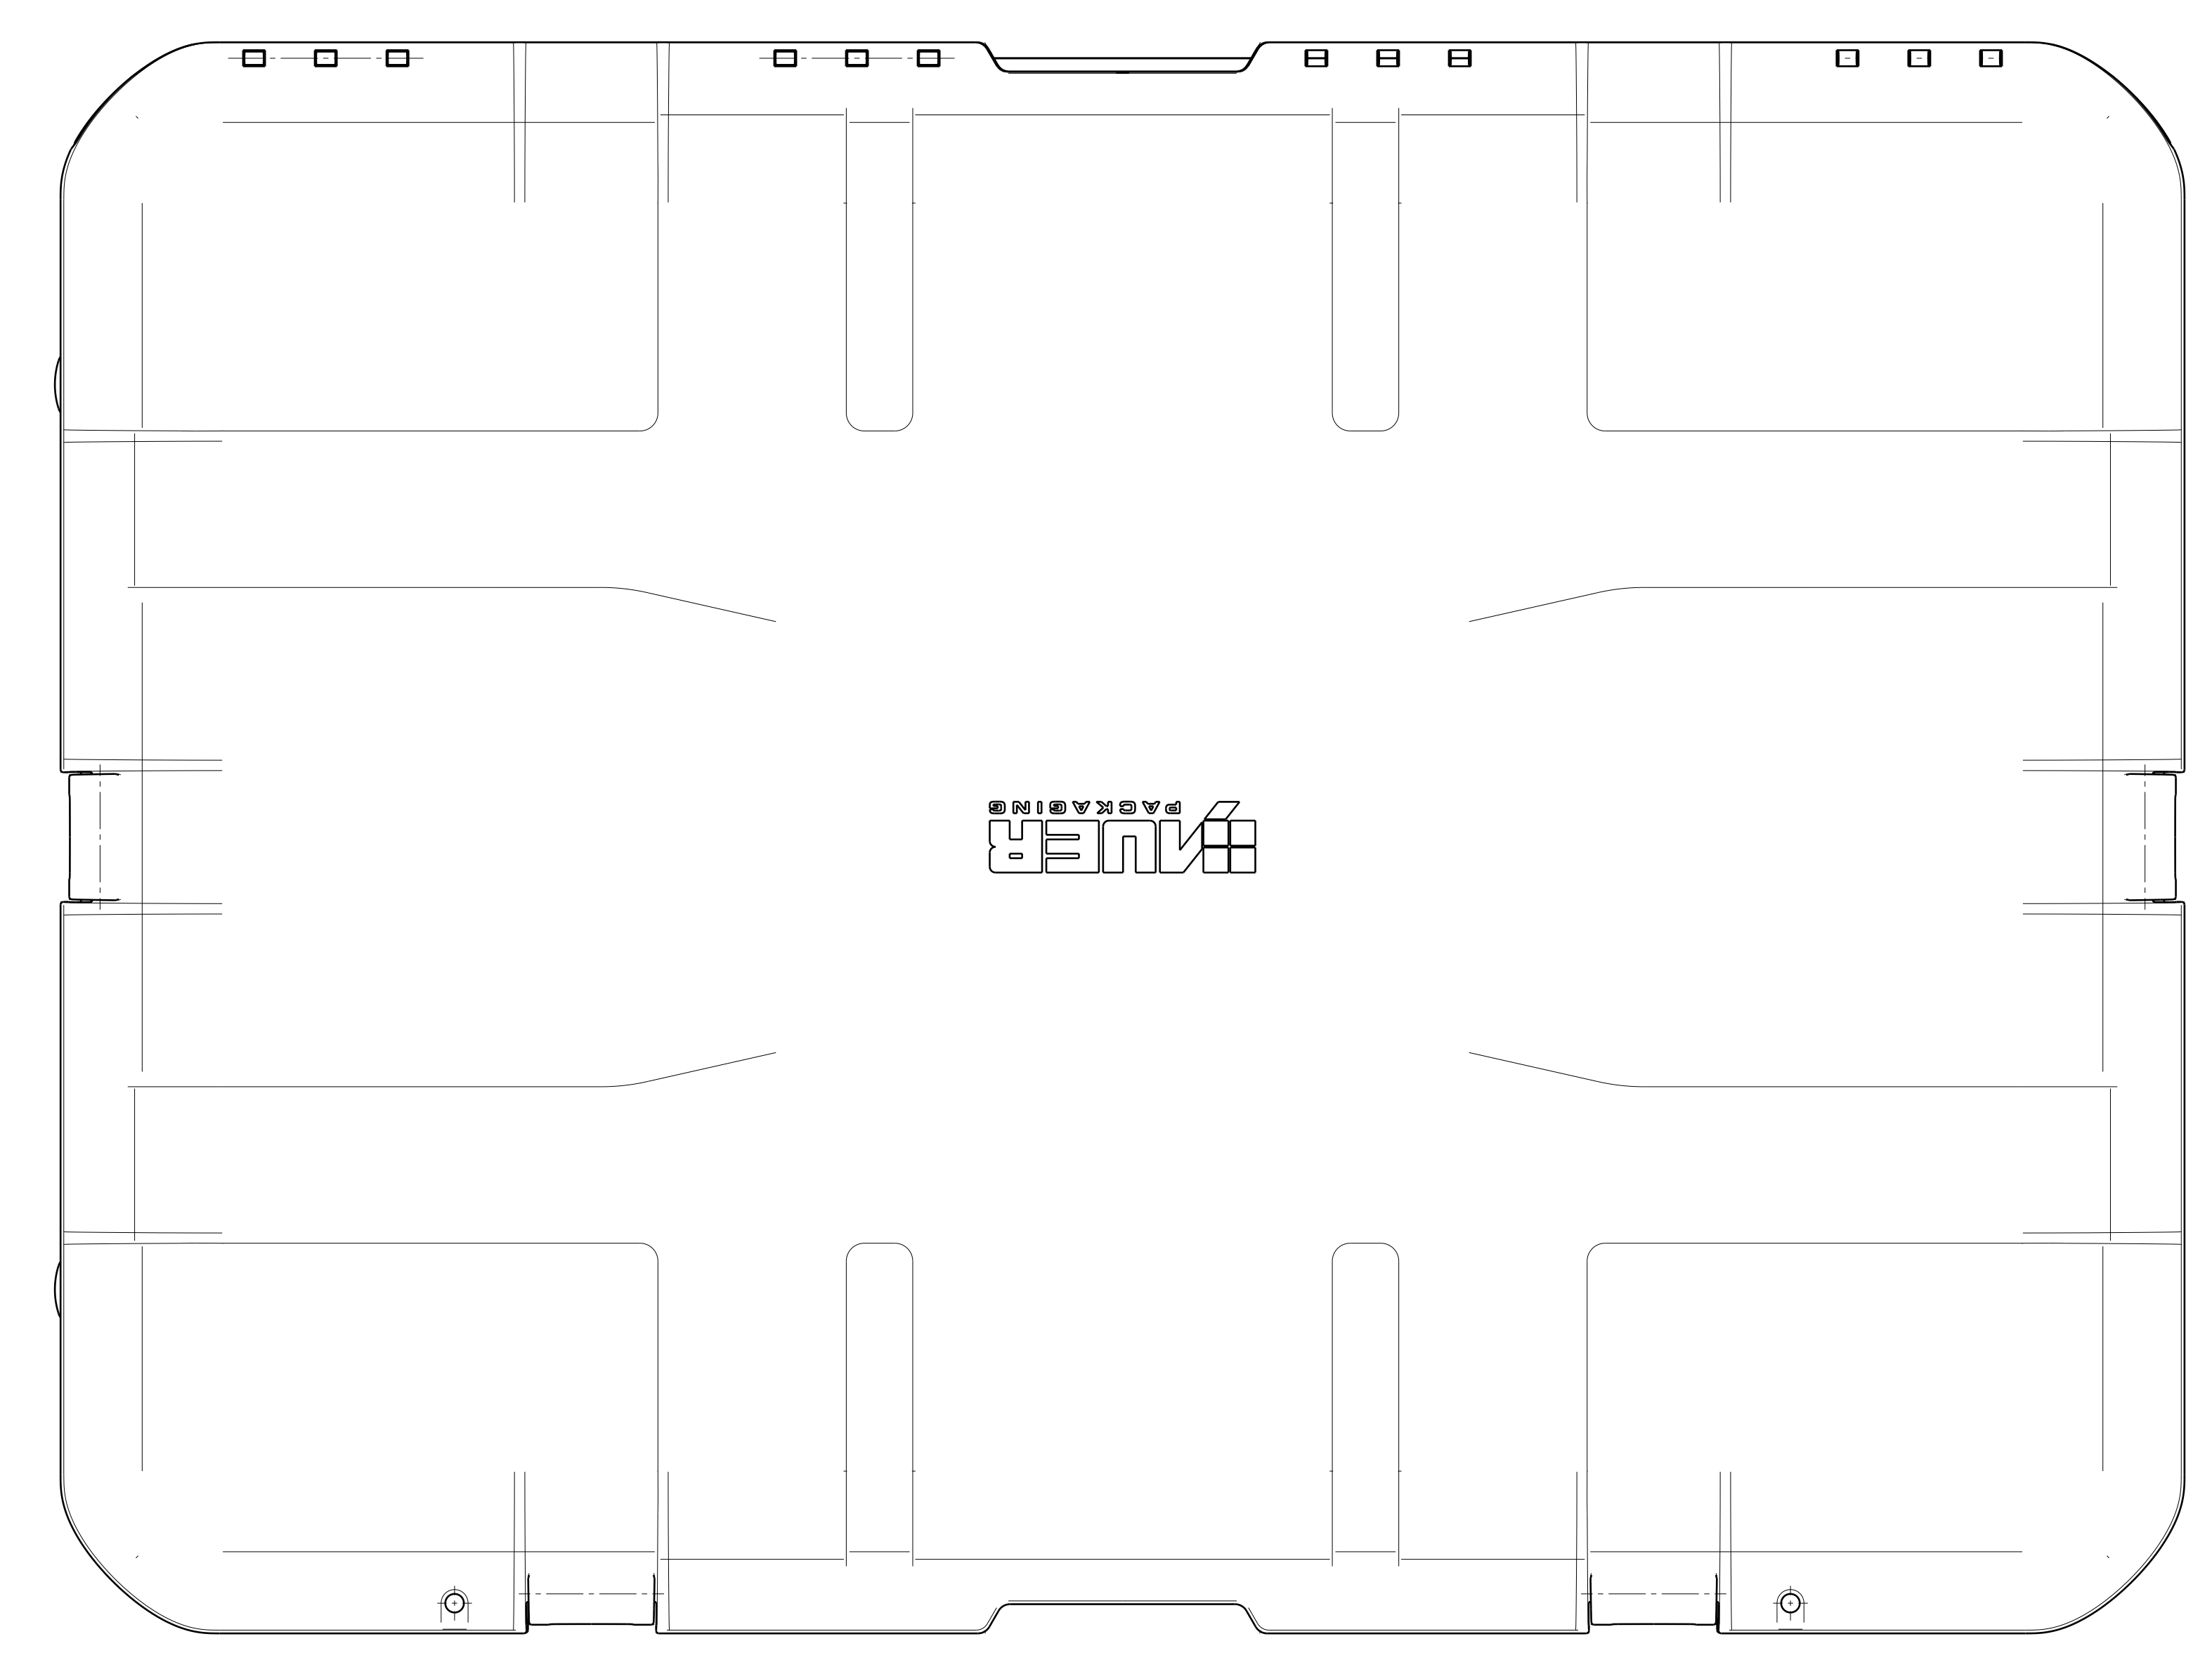

Schnittansicht A-A

-A- Zeichnung erstellt		23.03.2018	Michael Perle
Zeichner	Andreas Perle	Modell-Nr.	8644
Gezeichnet	A0	Skalierung	1:2
Material	pp	Abmessungen	426,5 x 507 x 443,5
ZSB Schutzkoffer 8644		CP 8644	