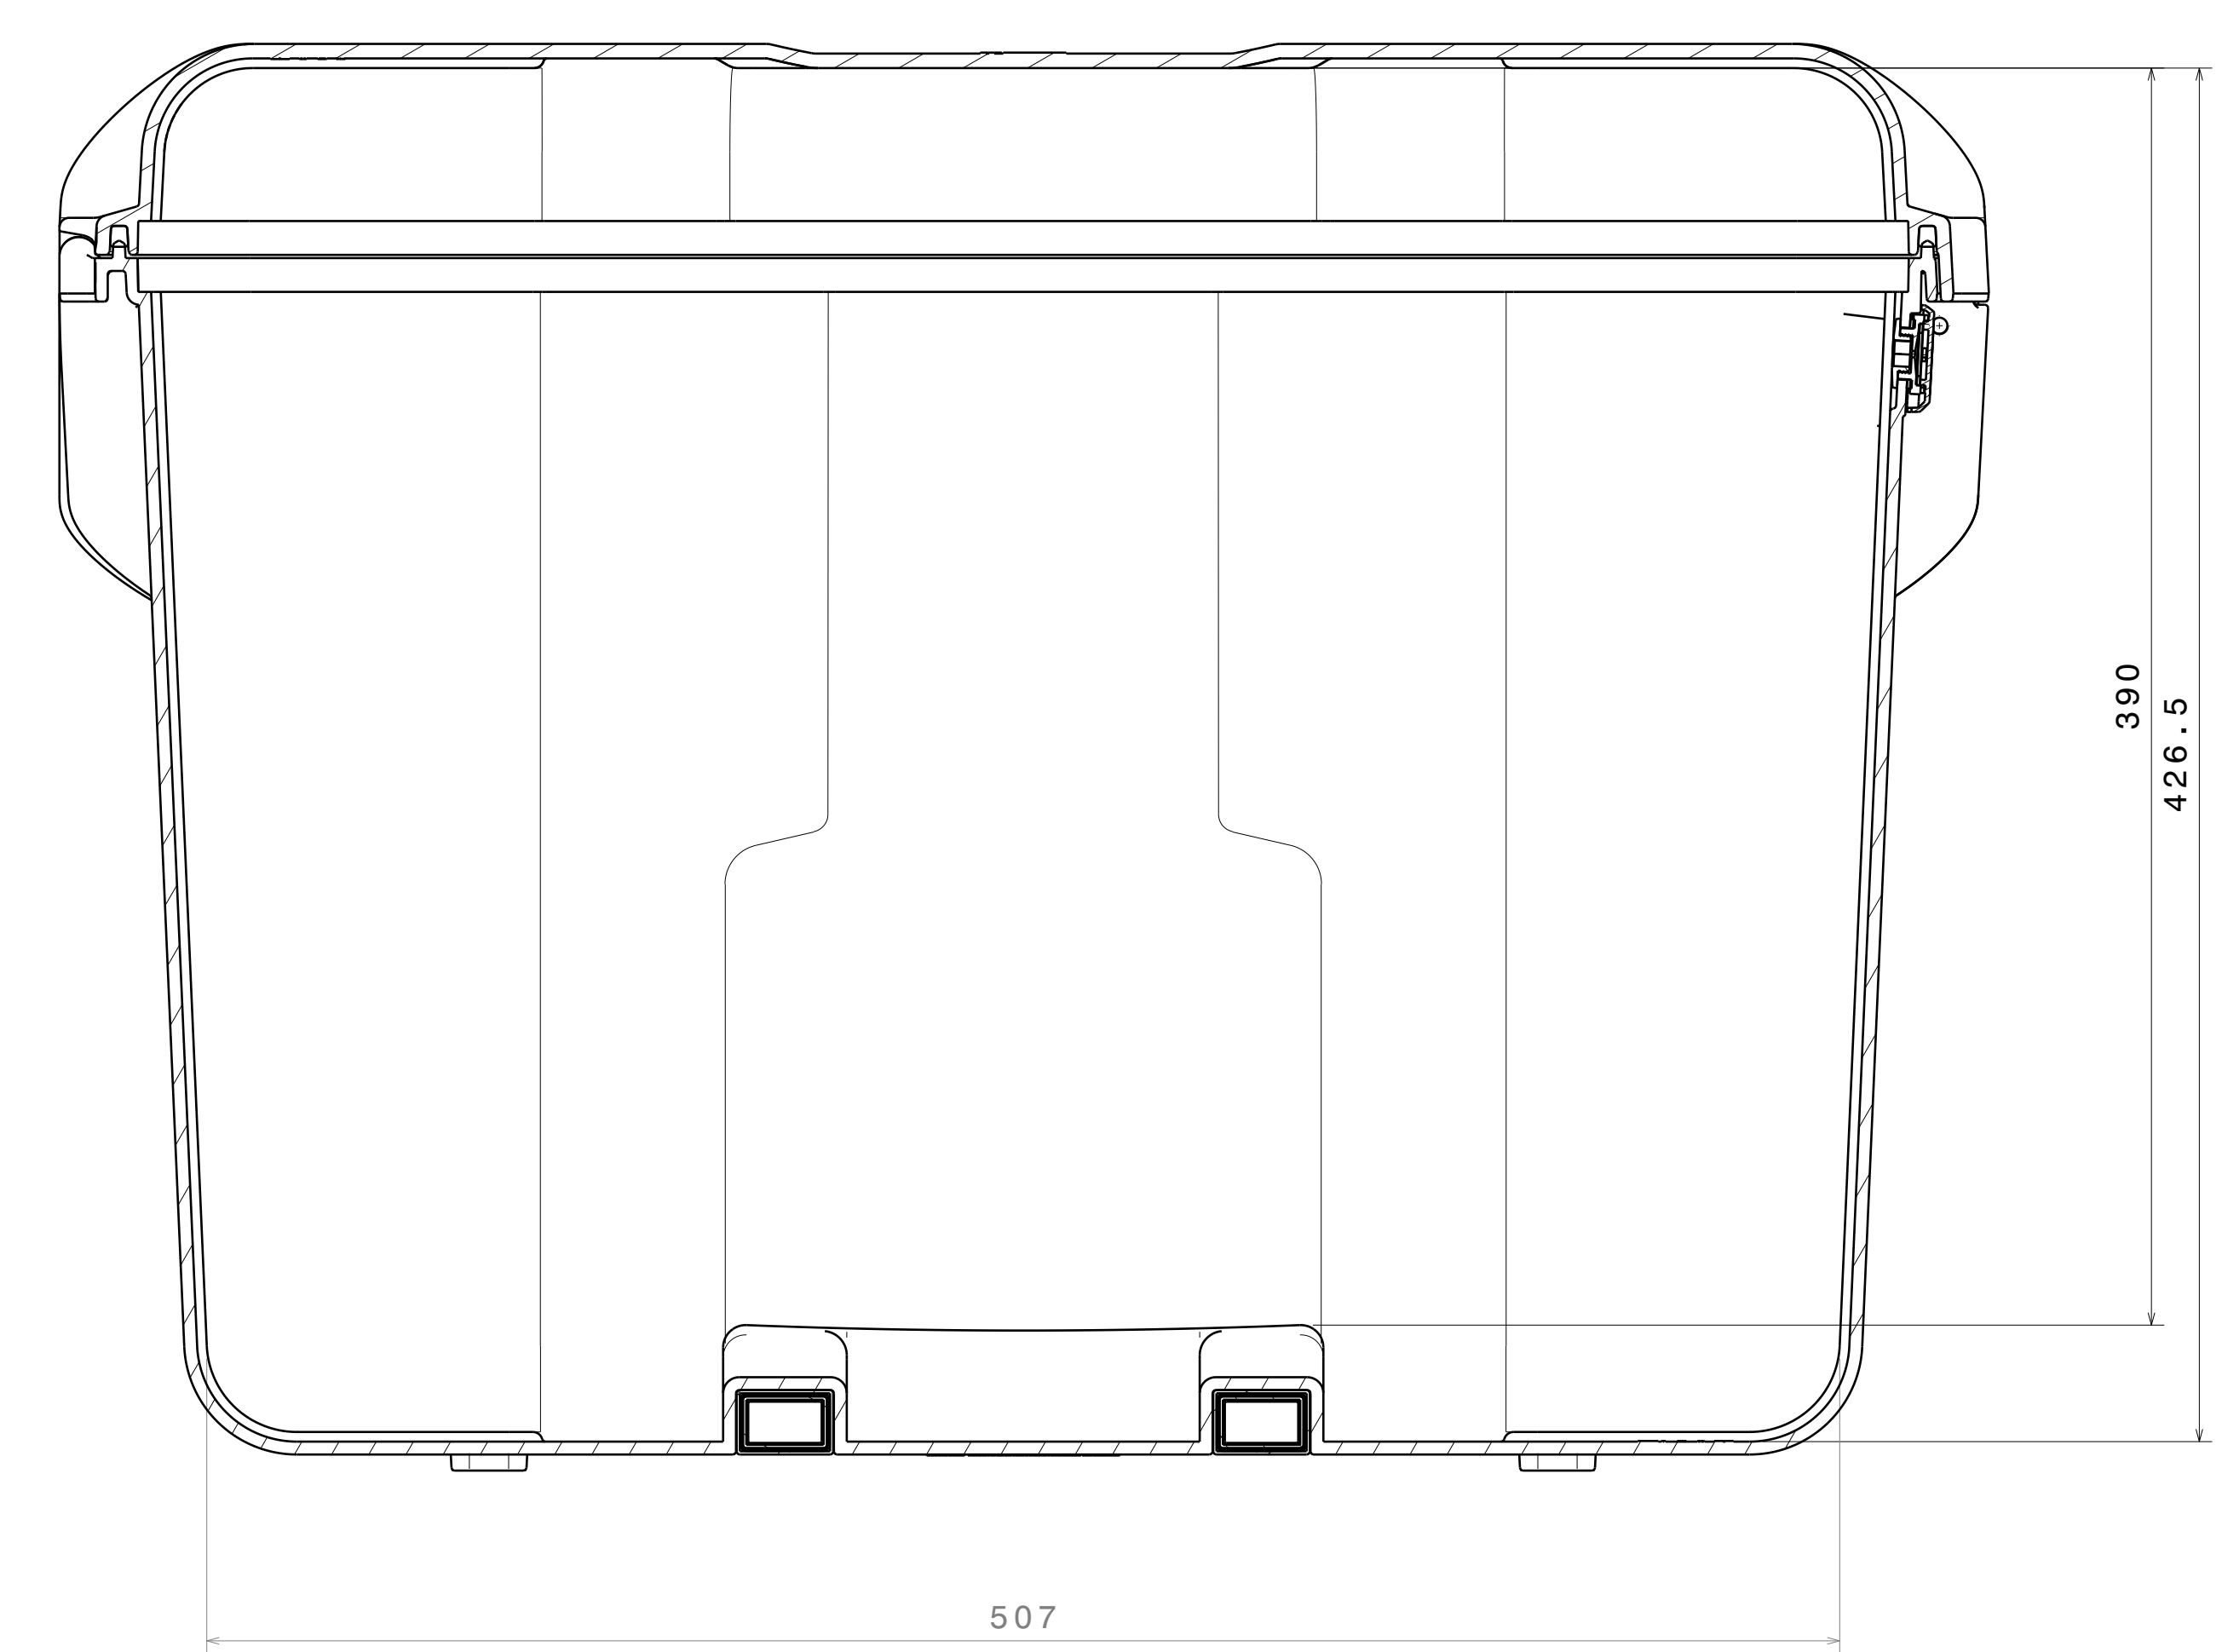

Schnittansicht A-A

-A- Zeichnung erstellt		23.03.2018	Michael Perle
Zeichner	Andreas Perle	Modell-Nr.	8644
Gezeichnet	A0	Skalierung	1:2
Material	pp	Abmessungen	426,5 x 507 x 443,5
ZSB Schutzkoffer 8644		CP 8644	